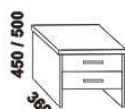

450 / 500
400 / 500
360
noční stolek
2-zásuvkový
š. 40 nebo 50