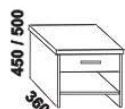

450 / 500
400 / 500
360
noční stolek
1-zásuvkový
š. 40 nebo 50