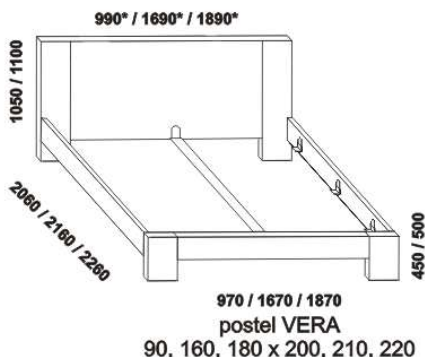

Vzdálenost od podlahy k horní hraně postranice postele je 450 mm, u zvýšené postele 500 mm. **Hloubka zapuštění** nosných patek pod rošty postele od horní hrany postranice je 80-155 mm. Volitelná šířka nohou 20 nebo 30 cm u postelí od vnitřní šířky 160 cm****. U čel a bočnic postele lze zvolit ostré nebo oblé* provedení. Zadní (nepohledová) část čela u hlavy je povrchově dokončena – postel lze umístit do prostoru. Dvoupostele (od vnitřní šířky 160 cm) jsou osazeny samonosnou středovou vzpěrou.

Vzdálenost od podlahy k horní hraně postranice postele je 500 mm. **Hloubka zapuštění** nosných patek pod rošty postele od horní hrany postranice je volitelně 80-155 mm (pro možnost úložného prostoru Max) nebo 200-275 mm (pro vysoké matrace, nelze úložný prostor Max). Volitelná šířka nohou 20 nebo 30 cm u postelí od vnitřní šířky 160 cm****. U čel a bočnic postele lze zvolit ostré nebo oblé* provedení. Zadní (nepohledová) část čela u hlavy je povrchově dokončena – postel lze umístit do prostoru. Dvoupostele (od vnitřní šířky 160 cm) jsou osazeny samonosnou středovou vzpěrou. Pod postele VERA VB nelze umístit zásuvku pod postel.