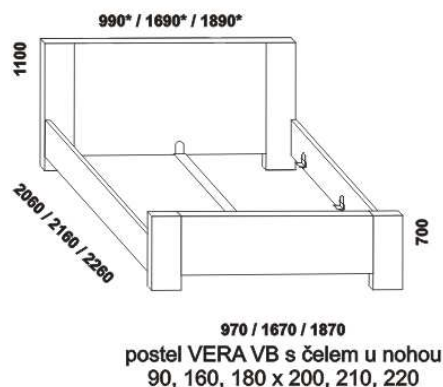

Vzdálenost od podlahy k horní hraně postranice postele je 450 mm, u zvýšené postele 500 mm. **Hloubka zapuštění** nosných patek pod rošty postele od horní hrany postranice je 80-155 mm. Volitelná šířka nohou 20 nebo 30 cm u postelí od vnitřní šířky 160 cm****. U čel a bočnic postele lze zvolit ostré nebo oblé* provedení. Zadní (nepohledová) část čela u hlavy je povrchově dokončena – postel lze umístit do prostoru. Dvoupostele (od vnitřní šířky 160 cm) jsou osazeny samonosnou středovou vzpěrou.

Vzdálenost od podlahy k horní hraně postranice postele je 500 mm. **Hloubka zapuštění** nosných patek pod rošty postele od horní hrany postranice je volitelně 80-155 mm (pro možnost úložného prostoru Max) nebo 200-275 mm (pro vysoké matrace, nelze úložný prostor Max). Volitelná šířka nohou 20 nebo 30 cm u postelí od vnitřní šířky 160 cm****. U čel a bočnic postele lze zvolit ostré nebo oblé* provedení. Zadní (nepohledová) část čela u hlavy je povrchově dokončena – postel lze umístit do prostoru. Dvoupostele (od vnitřní šířky 160 cm) jsou osazeny samonosnou středovou vzpěrou. Pod postele VERA VB nelze umístit zásuvku pod postel.