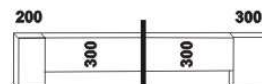

* detail oblého provedení postelí

**** zadní čelo – š. nohy 20 cm / 30 cm

**** přední čelo – š. nohy 20 cm / 30 cm

**** přední čelo VB – š. nohy 20 cm / 30 cm