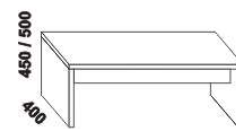

1200
lavice