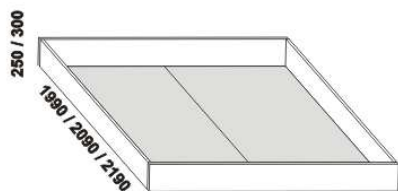

Vzdálenost od podlahy k horní hraně postranice postele je 450 mm, u zvýšené postele 500 mm. **Hloubka zapuštění** nosných patek pod rošty postele od horní hrany postranice je 80-155 mm. Volitelná šířka nohou 20 nebo 30 cm u postelí od vnitřní šířky 160 cm****. U čel a bočnic postele lze zvolit ostré nebo oblé* provedení. Zadní (nepohledová) část čela u hlavy je povrchově dokončena – postel lze umístit do prostoru. Dvoupostele (od vnitřní šířky 160 cm) jsou osazeny samonosnou středovou vzpěrou.

Vzdálenost od podlahy k horní hraně postranice postele je 500 mm. **Hloubka zapuštění** nosných patek pod rošty postele od horní hrany postranice je volitelně 80-155 mm (pro možnost úložného prostoru Max) nebo 200-275 mm (pro vysoké matrace, nelze úložný prostor Max). Volitelná šířka nohou 20 nebo 30 cm u postelí od vnitřní šířky 160 cm****. U čel a bočnic postele lze zvolit ostré nebo oblé* provedení. Zadní (nepohledová) část čela u hlavy je povrchově dokončena – postel lze umístit do prostoru. Dvoupostele (od vnitřní šířky 160 cm) jsou osazeny samonosnou středovou vzpěrou. Pod postele VERA VB nelze umístit zásuvku pod postel.

* detail oblého provedení postelí

**** zadní čelo – š. nohy 20 cm / 30 cm

**** přední čelo – š. nohy 20 cm / 30 cm

**** přední čelo VB – š. nohy 20 cm / 30 cm

VERA dub – pokračování

Doplňky LENA – masivní dub

890 / 1590 / 1790
úložný prostor Max **
90, 160, 180 x 200, 210, 220

** Vnější rozměry úložného prostoru Max jsou z konstrukčních důvodů a pro zachování odvětrávání vždy menší než jsou vnitřní rozměry postele.