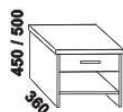

450 / 500
400 / 500
360
noční stolek
1-zásuvkový
š. 40 nebo 50