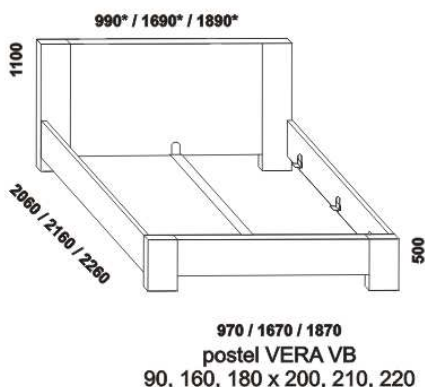

Vzdálenost od podlahy k horní hraně postranice postele je 450 mm, u zvýšené postele 500 mm. **Hloubka zapuštění** nosných patek pod rošty postele od horní hrany postranice je 80-155 mm. Volitelná šířka nohou 20 nebo 30 cm u postelí od vnitřní šířky 160 cm****. U čel a bočnic postele lze zvolit ostré nebo oblé* provedení. Zadní (nepohledová) část čela u hlavy je povrchově dokončena – postel lze umístit do prostoru. Dvoupostele (od vnitřní šířky 160 cm) jsou osazeny samonosnou středovou vzpěrou.

Vzdálenost od podlahy k horní hraně postranice postele je 500 mm. **Hloubka zapuštění** nosných patek pod rošty postele od horní hrany postranice je volitelně 80-155 mm (pro možnost úložného prostoru Max) nebo 200-275 mm (pro vysoké matrace, nelze úložný prostor Max). Volitelná šířka nohou 20 nebo 30 cm u postelí od vnitřní šířky 160 cm****. U čel a bočnic postele lze zvolit ostré nebo oblé* provedení. Zadní (nepohledová) část čela u hlavy je povrchově dokončena – postel lze umístit do prostoru. Dvoupostele (od vnitřní šířky 160 cm) jsou osazeny samonosnou středovou vzpěrou. Pod postele VERA VB nelze umístit zásuvku pod postel.