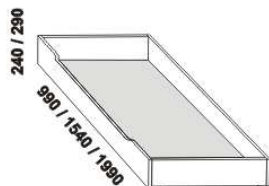

Vzdálenost od podlahy k horní hraně postranice postele je 450 mm, u zvýšené postele 500 mm. **Hloubka zapuštění** nosných patek pod rošty postele od horní hrany postranice je 80-155 mm. Volitelná šířka nohou 20 nebo 30 cm u postelí od vnitřní šířky 160 cm****. U čel a bočnic postele lze zvolit ostré nebo oblé* provedení. Zadní (nepohledová) část čela u hlavy je povrchově dokončena – postel lze umístit do prostoru. Dvoupostele (od vnitřní šířky 160 cm) jsou osazeny samonosnou středovou vzpěrou.

Vzdálenost od podlahy k horní hraně postranice postele je 500 mm. **Hloubka zapuštění** nosných patek pod rošty postele od horní hrany postranice je volitelně 80-155 mm (pro možnost úložného prostoru Max) nebo 200-275 mm (pro vysoké matrace, nelze úložný prostor Max). Volitelná šířka nohou 20 nebo 30 cm u postelí od vnitřní šířky 160 cm****. U čel a bočnic postele lze zvolit ostré nebo oblé* provedení. Zadní (nepohledová) část čela u hlavy je povrchově dokončena – postel lze umístit do prostoru. Dvoupostele (od vnitřní šířky 160 cm) jsou osazeny samonosnou středovou vzpěrou. Pod postele VERA VB nelze umístit zásuvku pod postel.

* detail oblého provedení postelí

**** zadní čelo – š. nohy 20 cm / 30 cm

**** přední čelo – š. nohy 20 cm / 30 cm

**** přední čelo VB – š. nohy 20 cm / 30 cm

VERA dub – pokračování

Doplňky LENA – masivní dub

890 / 1590 / 1790
úložný prostor Max **
90, 160, 180 x 200, 210, 220

** Vnější rozměry úložného prostoru Max jsou z konstrukčních důvodů a pro zachování odvětrávání vždy menší než jsou vnitřní rozměry postele.