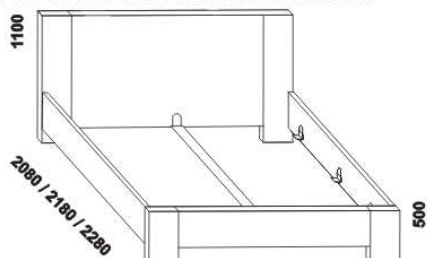

VERA – masivní buk, masivní jádrový buk

Provedení: masiv – průběžná lamela. Zásuvka pod postel a úložný prostor Max – masiv (nelze v jádrovém buku) nebo dýha.

Povrchová úprava: lak nebo olej.

Tloušťka materiálu postele je 40 mm. Označený rozměr * = oblé provedení postele. Noční stolky (vyjma varianty bez zásuvky), komody a lavici lze objednávat v oblém provedení (oblá přední a obě boční horní hrany půdy). Vnitřní a nepohledové části nočních stolků, komod, zásuvek pod postel a úložných prostorů (záda, dna) nejsou vyráběny z masivu. Zásuvky nočních stolků a komod jsou vybaveny volitelně krytými plnovýsuvy s dotahem nebo krytými plnovýsuvy s funkcí "push on".

1010* / 1110* / 1310* / 1510* / 1710* / 1910* / 2110* / 2310*

990 / 1090 / 1290 / 1490 / 1690 / 1890 / 2090 / 2290

postel VERA

90, 100, 120 x 200, 210, 220
140, 160, 180, 200, 220 x 200, 210, 220

1010* / 1110* / 1310* / 1510* / 1710* / 1910* / 2110* / 2310*

990 / 1090 / 1290 / 1490 / 1690 / 1890 / 2090 / 2290

postel VERA s čelem u nohou

90, 100, 120 x 200, 210, 220
140, 160, 180, 200, 220 x 200, 210, 220

Vzdálenost od podlahy k horní hraně postranice postele je 450 mm, u zvýšené postele 500 mm. Hloubka zapuštění nosných patek pod rošty postele od horní hrany postranice je 80-155 mm. Volitelná šířka nohou 20 nebo 30 cm u postelí od vnitřní šířky 140 cm****. U čel a bočnic postele lze zvolit ostré nebo oblé* provedení. Zadní (nepohledová) část čela u hlavy je povrchově dokončena – postel lze umístit do prostoru. Dvouposteje (od vnitřní šířky 140 cm) jsou osazeny samonosnou středovou vzpěrou.

1010* / 1110* / 1310* / 1510* / 1710* / 1910* / 2110* / 2310*

990 / 1090 / 1290 / 1490 / 1690 / 1890 / 2090 / 2290

postel VERA VB

90, 100, 120 x 200, 210, 220
140, 160, 180, 200, 220 x 200, 210, 220

1010* / 1110* / 1310* / 1510* / 1710* / 1910* / 2110* / 2310*