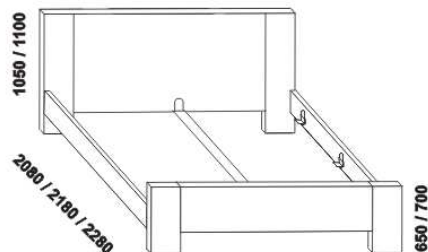

VERA – masivní buk, masivní jádrový buk

Provedení: masiv – průběžná lamela. Zásuvka pod postel a úložný prostor Max – masiv (nelze v jádrovém buku) nebo dýha.

Povrchová úprava: lak nebo olej.

Tloušťka materiálu postele je 40 mm. Označený rozměr * = oblé provedení postele. Noční stolky (vyjma varianty bez zásuvky), komody a lavici lze objednávat v oblém provedení (oblá přední a obě boční horní hrany půdy). Vnitřní a nepohledové části nočních stolků, komod, zásuvek pod postel a úložných prostorů (záda, dna) nejsou vyráběny z masivu. Zásuvky nočních stolků a komod jsou vybaveny volitelně krytými plnovýsuvy s dotahem nebo krytými plnovýsuvy s funkcí "push on".

1010* / 1110* / 1310* / 1510* / 1710* / 1910* / 2110* / 2310*

990 / 1090 / 1290 / 1490 / 1690 / 1890 / 2090 / 2290

postel VERA

90, 100, 120 x 200, 210, 220
140, 160, 180, 200, 220 x 200, 210, 220

1010* / 1110* / 1310* / 1510* / 1710* / 1910* / 2110* / 2310*

990 / 1090 / 1290 / 1490 / 1690 / 1890 / 2090 / 2290

postel VERA s čelem u nohou

90, 100, 120 x 200, 210, 220
140, 160, 180, 200, 220 x 200, 210, 220

Vzdálenost od podlahy k horní hraně postranice postele je 450 mm, u zvýšené postele 500 mm. Hloubka zapuštění nosných patek pod rošty postele od horní hrany postranice je 80-155 mm. Volitelná šířka nohou 20 nebo 30 cm u postelí od vnitřní šířky 140 cm****. U čel a bočnic postele lze zvolit ostré nebo oblé* provedení. Zadní (nepohledová) část čela u hlavy je povrchově dokončena – postel lze umístit do prostoru. Dvouposteje (od vnitřní šířky 140 cm) jsou osazeny samonosnou středovou vzpěrou.