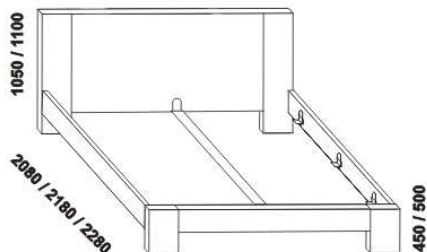

VERA – masivní buk, masivní jádrový buk

Provedení: masiv – průběžná lamela. Zásuvka pod postel a úložný prostor Max – masiv (nelze v jádrovém buku) nebo dýha.

Povrchová úprava: lak nebo olej.

Tloušťka materiálu postele je 40 mm. Označený rozměr * = oblé provedení postele. Noční stolky (vyjma varianty bez zásuvky), komody a lavici lze objednávat v oblém provedení (oblá přední a obě boční horní hrany půdy). Vnitřní a nepohledové části nočních stolků, komod, zásuvek pod postel a úložných prostorů (záda, dna) nejsou vyráběny z masivu. Zásuvky nočních stolků a komod jsou vybaveny volitelně krytými plnovýsuvy s dotahem nebo krytými plnovýsuvy s funkcí "push on".

1010* / 1110* / 1310* / 1510* / 1710* / 1910* / 2110* / 2310*

990 / 1090 / 1290 / 1490 / 1690 / 1890 / 2090 / 2290

postel VERA

90, 100, 120 x 200, 210, 220
140, 160, 180, 200, 220 x 200, 210, 220

1010* / 1110* / 1310* / 1510* / 1710* / 1910* / 2110* / 2310*