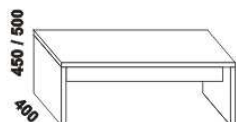

1200
lavice