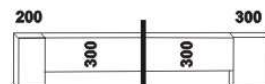

**** přední čelo VB – š. nohy 20 cm / 30 cm