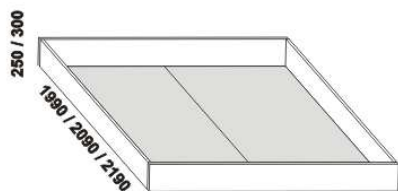

500

noční stolek RITA
2-zásuvkový š. 50
nika dole

Vzdálenost od podlahy k horní hraně postranice postele je 500 mm. Hloubka zapuštění nosných patek pod rošty postele od horní hrany postranice je volitelně 80-155 mm (pro možnost úložného prostoru Max) nebo 200-275 mm (pro vysoké matrace, nelze úložný prostor Max). Volitelná šířka nohou 20 nebo 30 cm u postelí od vnitřní šířky 140 cm****. U čel a bočnic postele lze zvolit ostré nebo oblé* provedení. Zadní (nepohledová) část čela u hlavy je povrchově dokončena – postel lze umístit do prostoru. Dvouposteje (od vnitřní šířky 140 cm) jsou osazeny samonosnou středovou vzpěrou. Pod postele VERA VB nelze umístit zásuvku pod postel.

* detail oblého
provedení postelí

**** zadní čelo – š. nohy 20 cm / 30 cm

**** přední čelo – š. nohy 20 cm / 30 cm

**** přední čelo VB – š. nohy 20 cm / 30 cm

VERA buk – pokračování

Doplňky LENA – masivní buk

890 / 990 / 1190 / 1390 / 1590 / 1790 / 1990
 úložný prostor Max **
 90, 100, 120 x 200, 210, 220
 140, 160, 180, 200 x 200, 210, 220

** Vnější rozměry úložného prostoru Max jsou z konstrukčních důvodů a pro zachování odvětrávání vždy menší než jsou vnitřní rozměry postele.