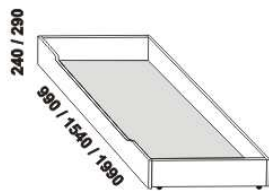

990 / 1090 / 1290 / 1490 / 1690 / 1890 / 2090 / 2290

postel VERA VB s čelem u nohou

90, 100, 120 x 200, 210, 220
140, 160, 180, 200, 220 x 200, 210, 220

500

noční stolek RITA
1-zásuvkový š. 50

500

noční stolek RITA
2-zásuvkový š. 50
nika nahoře

500

noční stolek RITA
2-zásuvkový š. 50
nika dole

Vzdálenost od podlahy k horní hraně postranice postele je 500 mm. Hloubka zapuštění nosných patek pod rošty postele od horní hrany postranice je volitelně 80-155 mm (pro možnost úložného prostoru Max) nebo 200-275 mm (pro vysoké matrace, nelze úložný prostor Max). Volitelná šířka nohou 20 nebo 30 cm u postelí od vnitřní šířky 140 cm****. U čel a bočnic postele lze zvolit ostré nebo oblé* provedení. Zadní (nepohledová) část čela u hlavy je povrchově dokončena – postel lze umístit do prostoru. Dvouposteje (od vnitřní šířky 140 cm) jsou osazeny samonosnou středovou vzpěrou. Pod postele VERA VB nelze umístit zásuvku pod postel.

* detail oblého
provedení postelí

**** zadní čelo – š. nohy 20 cm / 30 cm

**** přední čelo – š. nohy 20 cm / 30 cm

**** přední čelo VB – š. nohy 20 cm / 30 cm

VERA buk – pokračování

Doplňky LENA – masivní buk

890 / 990 / 1190 / 1390 / 1590 / 1790 / 1990
 úložný prostor Max **
 90, 100, 120 x 200, 210, 220
 140, 160, 180, 200 x 200, 210, 220

** Vnější rozměry úložného prostoru Max jsou z konstrukčních důvodů a pro zachování odvětrávání vždy menší než jsou vnitřní rozměry postele.