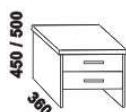

450 / 500
400 / 500
360
noční stolek
2-zásuvkový
š. 40 nebo 50