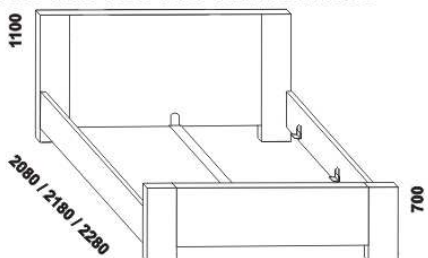

990 / 1090 / 1290 / 1490 / 1690 / 1890 / 2090 / 2290

postel VERA s čelem u nohou

90, 100, 120 x 200, 210, 220
140, 160, 180, 200, 220 x 200, 210, 220

Vzdálenost od podlahy k horní hraně postranice postele je 450 mm, u zvýšené postele 500 mm. Hloubka zapuštění nosných patek pod rošty postele od horní hrany postranice je 80-155 mm. Volitelná šířka nohou 20 nebo 30 cm u postelí od vnitřní šířky 140 cm****. U čel a bočnic postele lze zvolit ostré nebo oblé* provedení. Zadní (nepohledová) část čela u hlavy je povrchově dokončena – postel lze umístit do prostoru. Dvouposteje (od vnitřní šířky 140 cm) jsou osazeny samonosnou středovou vzpěrou.

1010* / 1110* / 1310* / 1510* / 1710* / 1910* / 2110* / 2310*

990 / 1090 / 1290 / 1490 / 1690 / 1890 / 2090 / 2290

postel VERA VB

90, 100, 120 x 200, 210, 220
140, 160, 180, 200, 220 x 200, 210, 220

1010* / 1110* / 1310* / 1510* / 1710* / 1910* / 2110* / 2310*

990 / 1090 / 1290 / 1490 / 1690 / 1890 / 2090 / 2290

postel VERA VB s čelem u nohou

90, 100, 120 x 200, 210, 220
140, 160, 180, 200, 220 x 200, 210, 220

500

noční stolek RITA
1-zásuvkový š. 50

500

noční stolek RITA
2-zásuvkový š. 50
nika nahoře

500

noční stolek RITA
2-zásuvkový š. 50
nika dole

Vzdálenost od podlahy k horní hraně postranice postele je 500 mm. Hloubka zapuštění nosných patek pod rošty postele od horní hrany postranice je volitelně 80-155 mm (pro možnost úložného prostoru Max) nebo 200-275 mm (pro vysoké matrace, nelze úložný prostor Max). Volitelná šířka nohou 20 nebo 30 cm u postelí od vnitřní šířky 140 cm****. U čel a bočnic postele lze zvolit ostré nebo oblé* provedení. Zadní (nepohledová) část čela u hlavy je povrchově dokončena – postel lze umístit do prostoru. Dvouposteje (od vnitřní šířky 140 cm) jsou osazeny samonosnou středovou vzpěrou. Pod postele VERA VB nelze umístit zásuvku pod postel.