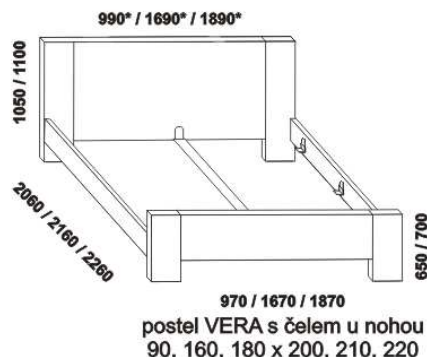

Vzdálenost od podlahy k horní hraně postranice postele je 450 mm, u zvýšené postele 500 mm. **Hloubka zapuštění** nosných patek pod rošty postele od horní hrany postranice je 80-155 mm. Volitelná šířka nohou 20 nebo 30 cm u postelí od vnitřní šířky 160 cm****. U čel a bočnic postele lze zvolit ostré nebo oblé* provedení. Zadní (nepohledová) část čela u hlavy je povrchově dokončena – postel lze umístit do prostoru. Dvoupostele (od vnitřní šířky 160 cm) jsou osazeny samonosnou středovou vzpěrou.

Vzdálenost od podlahy k horní hraně postranice postele je 500 mm. **Hloubka zapuštění** nosných patek pod rošty postele od horní hrany postranice je volitelně 80-155 mm (pro možnost úložného prostoru Max) nebo 200-275 mm (pro vysoké matrace, nelze úložný prostor Max). Volitelná šířka nohou 20 nebo 30 cm u postelí od vnitřní šířky 160 cm****. U čel a bočnic postele lze zvolit ostré nebo oblé* provedení. Zadní (nepohledová) část čela u hlavy je povrchově dokončena – postel lze umístit do prostoru. Dvoupostele (od vnitřní šířky 160 cm) jsou osazeny samonosnou středovou vzpěrou. Pod postele VERA VB nelze umístit zásuvku pod postel.