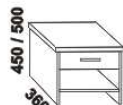

## Doplňky LENA – masivní buk

890 / 990 / 1190 / 1390 / 1590 / 1790 / 1990  
úložný prostor Max \*\*  
90, 100, 120 x 200, 210, 220  
140, 160, 180, 200 x 200, 210, 220

\*\* Vnější rozměry úložného prostoru Max jsou z konstrukčních důvodů a pro zachování odvětrávání vždy menší než jsou vnitřní rozměry postele.

650 / 750 / 850 / 950  
zásuvka pod postel  
š. 99, 154 a 199

noční stůle  
2-zásuvkový  
š. 40 nebo 50

noční stůle  
1-zásuvkový  
š. 40 nebo 50

noční stůle  
závěsný oblý  
L nebo P

noční stůle  
závěsný čtvercový  
L nebo P