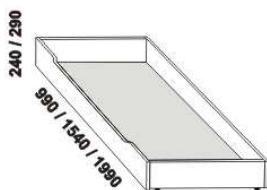

# TIMEA – masivní buk

**Provedení:** masiv – průběžná lamela. Zásuvka pod postel a úložný prostor Max – masiv nebo dýha.

**Povrchová úprava:** lak nebo olej.

Tloušťka materiálu postele je 40 mm. Označený rozměr \* = oblé provedení postele. Vnitřní a nepohledové části nočních stolků, komod, zásuvek pod postel a úložných prostorů (záda, dna) nejsou vyráběny z masivu. Zásuvky nočních stolků a komod jsou vybaveny volitelně krytými plnovýsuvy s dotahem nebo krytými plnovýsuvy s funkcí "push on".

1070 / 1170 / 1370 / 1570 / 1770 / 1970 / 2170

990 / 1090 / 1290 / 1490 / 1690 / 1890 / 2090  
postel TIMEA  
90, 100, 120 x 200, 210, 220  
140, 160, 180, 200 x 200, 210, 220

Vzdálenost od podlahy k horní hraně postranice postele je 450 mm, u zvýšené postele 500 mm. Hloubka zapuštění nosných patek pod rošty postele od horní hrany postranice je 80-155 mm. Zadní (nepohledová) část čela u hlavy je povrchově dokončena – postel lze umístit i do prostoru. Dvoupostele (od vnitřní šířky 140 cm) jsou osazeny samonosnou středovou vzpěrou.

## Doplňky LENA – masivní buk

890 / 990 / 1190 / 1390 / 1590 / 1790 / 1990  
úložný prostor Max \*\*  
90, 100, 120 x 200, 210, 220  
140, 160, 180, 200 x 200, 210, 220

\*\* Vnější rozměry úložného prostoru Max jsou z konstrukčních důvodů a pro zachování odvětrávání vždy menší než jsou vnitřní rozměry postele.