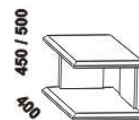

## Doplňky LENA – masivní buk

890 / 990 / 1190 / 1390 / 1590 / 1790 / 1990  
úložný prostor Max \*\*  
90, 100, 120 x 200, 210, 220  
140, 160, 180, 200 x 200, 210, 220

\*\* Vnější rozměry úložného prostoru Max jsou z konstrukčních důvodů a pro zachování odvětrávání vždy menší než jsou vnitřní rozměry postele.

650 / 750 / 850 / 950  
zásuvka pod postel  
š. 99, 154 a 199

noční stůle  
2-zásuvkový  
š. 40 nebo 50

noční stůle  
1-zásuvkový  
š. 40 nebo 50

noční stůle  
závěsný oblý  
L nebo P

noční stůle  
závěsný čtvercový  
L nebo P

noční stůle  
bez zásuvky  
L nebo P

1200  
lavice

1000  
komoda  
3-zásuvková

1000  
komoda  
4-zásuvková

600  
zrcadlo  
závěsné

900 / 1000 / 1200 / 1400 / 1600 / 1800 / 2000  
\*\*\* police s fazetou nad postel  
š. 90, 100, 120, 140, 160, 180, 200