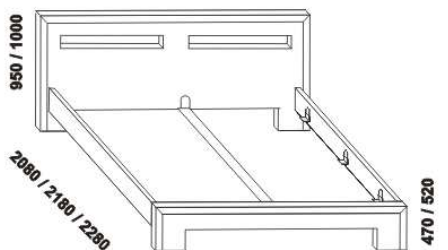

# TIMEA – masivní buk

**Provedení:** masiv – průběžná lamela. Zásuvka pod postel a úložný prostor Max – masiv nebo dýha.

**Povrchová úprava:** lak nebo olej.

Tloušťka materiálu postele je 40 mm. Označený rozměr \* = oblé provedení postele. Vnitřní a nepohledové části nočních stolků, komod, zásuvek pod postel a úložných prostorů (záda, dna) nejsou vyráběny z masivu. Zásuvky nočních stolků a komod jsou vybaveny volitelně krytými plnovýsuvy s dotahem nebo krytými plnovýsuvy s funkcí "push on".

1070 / 1170 / 1370 / 1570 / 1770 / 1970 / 2170

990 / 1090 / 1290 / 1490 / 1690 / 1890 / 2090  
postel TIMEA  
90, 100, 120 x 200, 210, 220  
140, 160, 180, 200 x 200, 210, 220

Vzdálenost od podlahy k horní hraně postranice postele je 450 mm, u zvýšené postele 500 mm. Hloubka zapuštění nosných patek pod rošty postele od horní hrany postranice je 80-155 mm. Zadní (nepohledová) část čela u hlavy je povrchově dokončena – postel lze umístit i do prostoru. Dvoupostele (od vnitřní šířky 140 cm) jsou osazeny samonosnou středovou vzpěrou.

## Doplňky LENA – masivní buk

890 / 990 / 1190 / 1390 / 1590 / 1790 / 1990  
úložný prostor Max \*\*  
90, 100, 120 x 200, 210, 220  
140, 160, 180, 200 x 200, 210, 220

\*\* Vnější rozměry úložného prostoru Max jsou z konstrukčních důvodů a pro zachování odvětrávání vždy menší než jsou vnitřní rozměry postele.