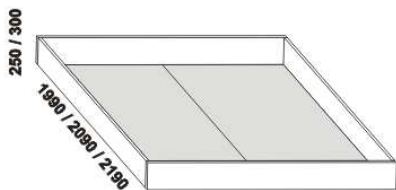

# TIMEA – masivní buk

**Provedení:** masiv – průběžná lamela. Zásuvka pod postel a úložný prostor Max – masiv nebo dýha.

**Povrchová úprava:** lak nebo olej.

Tloušťka materiálu postele je 40 mm. Označený rozměr \* = oblé provedení postele. Vnitřní a nepohledové části nočních stolků, komod, zásuvek pod postel a úložných prostorů (záda, dna) nejsou vyráběny z masivu. Zásuvky nočních stolků a komod jsou vybaveny volitelně krytými plnovýsuvy s dotahem nebo krytými plnovýsuvy s funkcí "push on".

1070 / 1170 / 1370 / 1570 / 1770 / 1970 / 2170

990 / 1090 / 1290 / 1490 / 1690 / 1890 / 2090  
postel TIMEA  
90, 100, 120 x 200, 210, 220  
140, 160, 180, 200 x 200, 210, 220

Vzdálenost od podlahy k horní hraně postranice postele je 450 mm, u zvýšené postele 500 mm. Hloubka zapuštění nosných patek pod rošty postele od horní hrany postranice je 80-155 mm. Zadní (nepohledová) část čela u hlavy je povrchově dokončena – postel lze umístit i do prostoru. Dvoupostele (od vnitřní šířky 140 cm) jsou osazeny samonosnou středovou vzpěrou.

## Doplňky LENA – masivní buk

890 / 990 / 1190 / 1390 / 1590 / 1790 / 1990  
úložný prostor Max \*\*  
90, 100, 120 x 200, 210, 220  
140, 160, 180, 200 x 200, 210, 220

\*\* Vnější rozměry úložného prostoru Max jsou z konstrukčních důvodů a pro zachování odvětrávání vždy menší než jsou vnitřní rozměry postele.