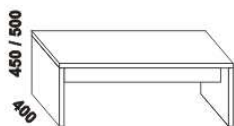

## Doplňky LENA – masivní buk

890 / 990 / 1190 / 1390 / 1590 / 1790 / 1990  
úložný prostor Max \*\*  
90, 100, 120 x 200, 210, 220  
140, 160, 180, 200 x 200, 210, 220

\*\* Vnější rozměry úložného prostoru Max jsou z konstrukčních důvodů a pro zachování odvětrávání vždy menší než jsou vnitřní rozměry postele.

650 / 750 / 850 / 950  
zásuvka pod postel  
š. 99, 154 a 199

noční stůle  
2-zásuvkový  
š. 40 nebo 50

noční stůle  
1-zásuvkový  
š. 40 nebo 50

noční stůle  
závěsný oblý  
L nebo P

noční stůle  
závěsný čtvercový  
L nebo P

noční stůle  
bez zásuvky  
L nebo P

1200  
lavice

1000  
komoda  
3-zásuvková

1000  
komoda  
4-zásuvková

600  
zrcadlo  
závěsné

900 / 1000 / 1200 / 1400 / 1600 / 1800 / 2000  
\*\*\* police s fazetou nad postel  
š. 90, 100, 120, 140, 160, 180, 200