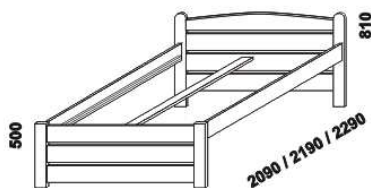

# THORSTEN – masivní smrk

**Provedení:** masivní smrk. **Povrchová úprava:** lak přírodní.  
Tloušťka materiálu postele: nohy 40 mm, postranice 23 mm, výplně čel 28 mm.

1020 / 1520 / 1720 / 1920  
postel THORSTEN  
90, 140, 160, 180 x 200, 210, 220

1020 / 1520 / 1720 / 1920  
postel THORSTEN NR  
90, 140, 160, 180 x 200, 210, 220

1020 / 1920  
postel THORSTEN NR SENIOR  
90, 180 x 200, 210, 220

990  
pečovatelská postel  
THORSTEN  
90 x 200

Vzdálenost od podlahy k horní hraně postranice postelí je 350 mm, u senior provedení je 500 mm, u pečovatelské postele 520 mm.  
Hloubka zapuštění hranolku postelí od horní hrany postranice je 110 mm, u pečovatelské postele 140 mm. Zadní (nepohledová) část čel u hlavy je povrchově dokončena – postele lze umístit i do prostoru. Dvouposteje (od vnitřní šířky 160 cm) jsou osazeny středovou vzpěrou s podpěrnou nohou.