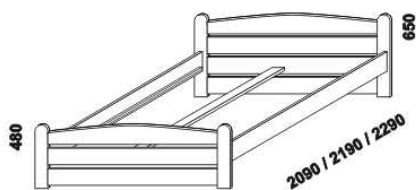

# THORSTEN – masivní smrk

**Provedení:** masivní smrk. **Povrchová úprava:** lak přírodní.  
Tloušťka materiálu postele: nohy 40 mm, postranice 23 mm, výplně čel 28 mm.

1020 / 1520 / 1720 / 1920  
postel THORSTEN  
90, 140, 160, 180 x 200, 210, 220

1020 / 1520 / 1720 / 1920  
postel THORSTEN NR  
90, 140, 160, 180 x 200, 210, 220

1020 / 1920  
postel THORSTEN NR SENIOR  
90, 180 x 200, 210, 220

990  
pečovatelská postel  
THORSTEN  
90 x 200

Vzdálenost od podlahy k horní hraně postranice postelí je 350 mm, u senior provedení je 500 mm, u pečovatelské postele 520 mm.  
Hloubka zapuštění hranolku postelí od horní hrany postranice je 110 mm, u pečovatelské postele 140 mm. Zadní (nepohledová) část čel u hlavy je povrchově dokončena – postele lze umístit i do prostoru. Dvouposteje (od vnitřní šířky 160 cm) jsou osazeny středovou vzpěrou s podpěrnou nohou.