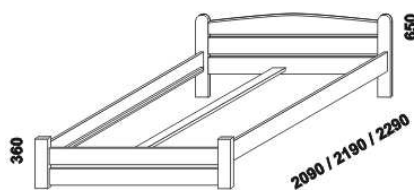

# THORSTEN – masivní smrk

**Provedení:** masivní smrk. **Povrchová úprava:** lak přírodní.  
Tloušťka materiálu postele: nohy 40 mm, postranice 23 mm, výplně čel 28 mm.

1020 / 1520 / 1720 / 1920  
postel THORSTEN  
90, 140, 160, 180 x 200, 210, 220

1020 / 1520 / 1720 / 1920  
postel THORSTEN NR  
90, 140, 160, 180 x 200, 210, 220

1020 / 1920  
postel THORSTEN NR SENIOR  
90, 180 x 200, 210, 220

990  
pečovatelská postel  
THORSTEN  
90 x 200

Vzdálenost od podlahy k horní hraně postranice postelí je 350 mm, u senior provedení je 500 mm, u pečovatelské postele 520 mm.  
Hloubka zapuštění hranolku postelí od horní hrany postranice je 110 mm, u pečovatelské postele 140 mm. Zadní (nepohledová) část čel u hlavy je povrchově dokončena – postele lze umístit i do prostoru. Dvouposteje (od vnitřní šířky 160 cm) jsou osazeny středovou vzpěrou s podpěrnou nohou.