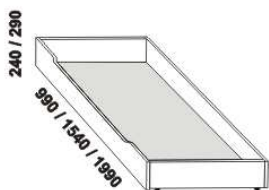

TATIANA – masivní buk

Provedení: masiv – průběžná lamela. Zásuvka pod postel a úložný prostor Max – masiv nebo dýha.

Povrchová úprava: lak nebo olej.

Tloušťka materiálu postele je 40 mm. Označený rozměr * = oblé provedení postele. Vnitřní a nepohledové části nočních stolků, komod, zásuvek pod postel a úložných prostorů (záda, dna) nejsou vyráběny z masivu. Zásuvky nočních stolků a komod jsou vybaveny volitelně krytými plnovýsuvy s dotahem nebo krytými plnovýsuvy s funkcí "push on".

Vzdálenost od podlahy k horní hraně postranice postele je 450 mm, u zvýšené postele 500 mm. Hloubka zapuštění nosných patek pod rošty postele od horní hrany postranice je 80-155 mm. Zadní (nepohledová) část čela u hlavy je povrchově dokončena – postel lze umístit i do prostoru. Dvoupostele (od vnitřní šířky 140 cm) jsou osazeny samonosnou středovou vzpěrou.

Doplňky LENA – masivní buk

890 / 990 / 1190 / 1390 / 1590 / 1790 / 1990
úložný prostor Max **
90, 100, 120 x 200, 210, 220
140, 160, 180, 200 x 200, 210, 220

** Vnější rozměry úložného prostoru Max jsou z konstrukčních důvodů a pro zachování odvětrávání vždy menší než jsou vnitřní rozměry postele.