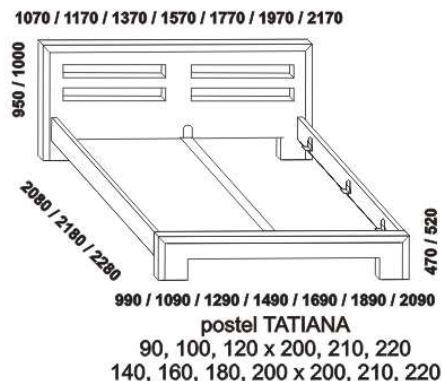

TATIANA – masivní buk

Provedení: masiv – průběžná lamela. Zásuvka pod postel a úložný prostor Max – masiv nebo dýha.

Povrchová úprava: lak nebo olej.

Tloušťka materiálu postele je 40 mm. Označený rozměr * = oblé provedení postele. Vnitřní a nepohledové části nočních stolků, komod, zásuvek pod postel a úložných prostorů (záda, dna) nejsou vyráběny z masivu. Zásuvky nočních stolků a komod jsou vybaveny volitelně krytými plnovýsuvy s dotahem nebo krytými plnovýsuvy s funkcí "push on".

Vzdálenost od podlahy k horní hraně postranice postele je 450 mm, u zvýšené postele 500 mm. Hloubka zapuštění nosných patek pod rošty postele od horní hrany postranice je 80-155 mm. Zadní (nepohledová) část čela u hlavy je povrchově dokončena – postel lze umístit i do prostoru. Dvoupostele (od vnitřní šířky 140 cm) jsou osazeny samonosnou středovou vzpěrou.

Doplňky LENA – masivní buk

890 / 990 / 1190 / 1390 / 1590 / 1790 / 1990
úložný prostor Max **
90, 100, 120 x 200, 210, 220
140, 160, 180, 200 x 200, 210, 220

** Vnější rozměry úložného prostoru Max jsou z konstrukčních důvodů a pro zachování odvětrávání vždy menší než jsou vnitřní rozměry postele.

900 / 1000 / 1200 / 1400 / 1600 / 1800 / 2000
*** police rovná nad postel
š. 90, 100, 120, 140, 160, 180, 200

*** nelze uchytit do sádkartonu a obdobných příček

TATIANA – pokračování

Orientační vzorník barevného provedení: