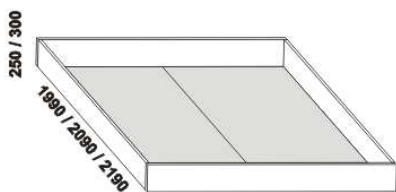

TATIANA – masivní buk

Provedení: masiv – průběžná lamela. Zásuvka pod postel a úložný prostor Max – masiv nebo dýha.

Povrchová úprava: lak nebo olej.

Tloušťka materiálu postele je 40 mm. Označený rozměr * = oblé provedení postele. Vnitřní a nepohledové části nočních stolků, komod, zásuvek pod postel a úložných prostorů (záda, dna) nejsou vyráběny z masivu. Zásuvky nočních stolků a komod jsou vybaveny volitelně krytými plnovýsuvy s dotahem nebo krytými plnovýsuvy s funkcí "push on".

Vzdálenost od podlahy k horní hraně postranice postele je 450 mm, u zvýšené postele 500 mm. Hloubka zapuštění nosných patek pod rošty postele od horní hrany postranice je 80-155 mm. Zadní (nepohledová) část čela u hlavy je povrchově dokončena – postel lze umístit i do prostoru. Dvoupostele (od vnitřní šířky 140 cm) jsou osazeny samonosnou středovou vzpěrou.

Doplňky LENA – masivní buk

890 / 990 / 1190 / 1390 / 1590 / 1790 / 1990
úložný prostor Max **
90, 100, 120 x 200, 210, 220
140, 160, 180, 200 x 200, 210, 220

** Vnější rozměry úložného prostoru Max jsou z konstrukčních důvodů a pro zachování odvětrávání vždy menší než jsou vnitřní rozměry postele.