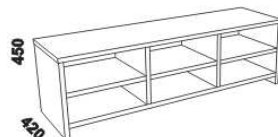

450
320
noční stolek UNI
1-zásuvkový

850
420
komoda 1-dveřová
4-zásuvková
dveře P nebo L

850
420
komoda
2-dveřová

850
420
komoda
4-zásuvková

850
420
toaletní stolek

1500
420
TV stolek

1500
420
TV stolek
2-dveřový