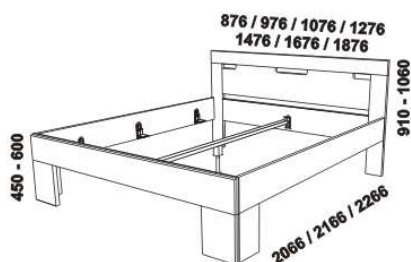

TÁŇA – masivní buk

Provedení: masivní buk – průběžná lamela, vnitřní korpus zásuvek komod a nočních stolků – LTD. **Povrchová úprava:** lak nebo olej. Tloušťka materiálu postele: 33 mm, výplň čela 20 mm. Vnitřní a nepohledové části nočních stolků, komod, zásuvek pod postel a úl. prostoru (záda, vnitřní části zásuvek, dna) nejsou vyráběny z masivu. Zásuvky nočních stolků, komod a toaletního stolku jsou vybaveny částečnými výsuvy s tlumením dojezdu.

868 / 968 / 1068 / 1268
1468 / 1668 / 1868

postel TÁŇA

80, 90, 100, 120 x 200, 210, 220
140, 160, 180 x 200, 210, 220

Vzdálenost od podlahy k horní hraně postranice postele je 500 mm, u snížené postele 450 mm a u zvýšené postele 550 nebo 600 mm. Hloubka zapuštění nosných patek pod rošty postele od horní hrany postranice je 135-160 mm. Postele od vnitřní šířky 120 cm jsou osazeny volitelně samonosnou středovou vzpěrou nebo středovou vzpěrou s podpěrou nohou. Nepohledové části nábytku jsou opatřeny základní povrchovou úpravou s jednou vrstvou oleje / laku. Oproti pohledovým plochám se dvěma vrstvami oleje / laku pak mohou vykazovat odlišnou barevnost. Volitelně lze vyrobit nepohledové části i se dvěma vrstvami oleje / laku.

Doplňky ATHENA – masivní buk

úložný prostor Max*
80, 90, 100, 120 x 200, 210, 220
140, 160, 180, 200 x 200, 210, 220

* Vnější rozměry úložného prostoru Max jsou z konstrukčních důvodů a pro zachování odvětrávání vždy menší než jsou vnitřní rozměry postele.