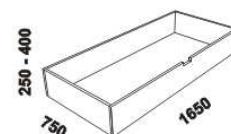

TÁŇA – masivní buk

Provedení: masivní buk – průběžná lamela, vnitřní korpus zásuvek komod a nočních stolků – LTD. **Povrchová úprava:** lak nebo olej. Tloušťka materiálu postele: 33 mm, výplň čela 20 mm. Vnitřní a nepohledové části nočních stolků, komod, zásuvek pod postel a úl. prostoru (záda, vnitřní části zásuvek, dna) nejsou vyráběny z masivu. Zásuvky nočních stolků, komod a toaletního stolku jsou vybaveny částečnými výsuvy s tlumením dojezdu.

868 / 968 / 1068 / 1268
1468 / 1668 / 1868

postel TÁŇA

80, 90, 100, 120 x 200, 210, 220
140, 160, 180 x 200, 210, 220

Vzdálenost od podlahy k horní hraně postranice postele je 500 mm, u snížené postele 450 mm a u zvýšené postele 550 nebo 600 mm. Hloubka zapuštění nosných patek pod rošty postele od horní hrany postranice je 135-160 mm. Postele od vnitřní šířky 120 cm jsou osazeny volitelně samonosnou středovou vzpěrou nebo středovou vzpěrou s podpěrou nohou. Nepohledové části nábytku jsou opatřeny základní povrchovou úpravou s jednou vrstvou oleje / laku. Oproti pohledovým plochám se dvěma vrstvami oleje / laku pak mohou vykazovat odlišnou barevnost. Volitelně lze vyrobit nepohledové části i se dvěma vrstvami oleje / laku.

Doplňky ATHENA – masivní buk

úložný prostor Max*
80, 90, 100, 120 x 200, 210, 220
140, 160, 180, 200 x 200, 210, 220

* Vnější rozměry úložného prostoru Max jsou z konstrukčních důvodů a pro zachování odvětrávání vždy menší než jsou vnitřní rozměry postele.