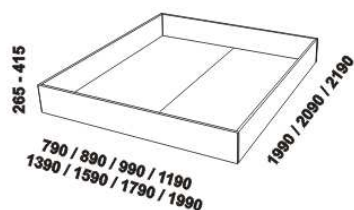

TÁŇA – masivní buk

Provedení: masivní buk – průběžná lamela, vnitřní korpus zásuvek komod a nočních stolků – LTD. **Povrchová úprava:** lak nebo olej. Tloušťka materiálu postele: 33 mm, výplň čela 20 mm. Vnitřní a nepohledové části nočních stolků, komod, zásuvek pod postel a úl. prostoru (záda, vnitřní části zásuvek, dna) nejsou vyráběny z masivu. Zásuvky nočních stolků, komod a toaletního stolku jsou vybaveny částečnými výsuvy s tlumením dojezdu.

868 / 968 / 1068 / 1268
1468 / 1668 / 1868

postel TÁŇA

80, 90, 100, 120 x 200, 210, 220
140, 160, 180 x 200, 210, 220

Vzdálenost od podlahy k horní hraně postranice postele je 500 mm, u snížené postele 450 mm a u zvýšené postele 550 nebo 600 mm. Hloubka zapuštění nosných patek pod rošty postele od horní hrany postranice je 135-160 mm. Postele od vnitřní šířky 120 cm jsou osazeny volitelně samonosnou středovou vzpěrou nebo středovou vzpěrou s podpěrou nohou. Nepohledové části nábytku jsou opatřeny základní povrchovou úpravou s jednou vrstvou oleje / laku. Oproti pohledovým plochám se dvěma vrstvami oleje / laku pak mohou vykazovat odlišnou barevnost. Volitelně lze vyrobit nepohledové části i se dvěma vrstvami oleje / laku.

Doplňky ATHENA – masivní buk

úložný prostor Max*
80, 90, 100, 120 x 200, 210, 220
140, 160, 180, 200 x 200, 210, 220

* Vnější rozměry úložného prostoru Max jsou z konstrukčních důvodů a pro zachování odvětrávání vždy menší než jsou vnitřní rozměry postele.