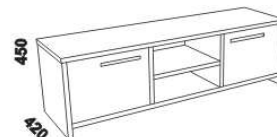

450
320
noční stolek UNI
1-zásuvkový

850
420
komoda 1-dveřová
4-zásuvková
dveře P nebo L

850
420
komoda
2-dveřová

850
420
komoda
4-zásuvková

850
420
toaletní stolek

1500
420
TV stolek

1500
420
TV stolek
2-dveřový