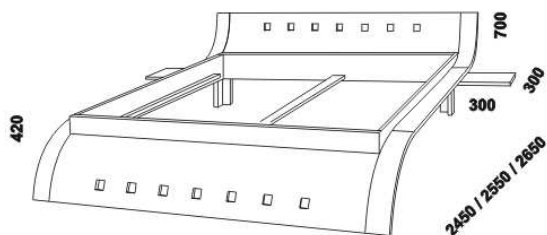

SPEED – provedení buk (další dřeviny na dotaz)

Provedení: DTD – buk. Tloušťka materiálu postele: 26 mm. Další dřeviny na dotaz: bříza, dub, jasan, javor, olše, ořech.
Povrchová úprava: olej nebo dvousložkový vysoce odolný polyuretanový lak.

1690 / 1890 / 2090 / 2290 (bez n.s.)
postel SPEED
140, 160, 180, 200 x 200, 210, 220

Vzdálenost od podlahy k horní hraně postranice postele je 420 mm. Hloubka zapuštění hranolku postele od horní hrany postranice je 120 mm. Zadní (nepohledová) část čela u hlavy je povrchově dokončena – postel lze umístit i do prostoru. Dvoupostele (od vnitřní šířky 140 cm) jsou osazeny středovou vzpěrou s podpěrnou nohou.