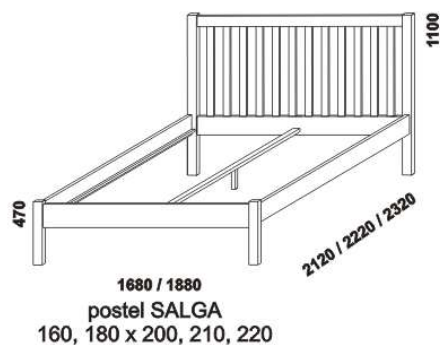

# SALGA – masivní smrk

**Provedení:** masivní smrk. **Povrchová úprava:** lak bílá.  
Tloušťka materiálu postele: postranice 24 mm, čela 24 mm, nohy 60 x 60 mm.

Vzdálenost od podlahy k horní hraně postranice postele je 450 mm. Hloubka zapuštění hranolku od horní hrany postranice postele je 115 mm. Zadní (nepohledová) část čela u hlavy je povrchově dokončena – postel lze umístit i do prostoru. Dvouposteje jsou osazeny středovou vzpěrou s podpěrnou nohou.