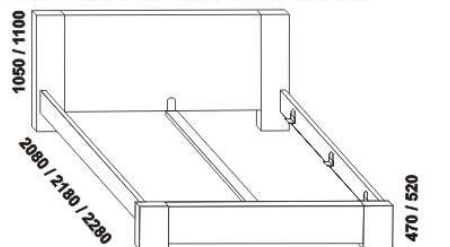

# RITA – masivní buk, masivní jádrový buk

**Provedení:** masiv – průběžná lamela. Zásuvka pod postel a úložný prostor Max – masiv (nelze v jádrovém buku) nebo dýha.

**Povrchová úprava:** lak nebo olej.

Tloušťka materiálu postele je 40 mm. Označený rozměr \* = oblé provedení postele. Noční stolky (vyjma varianty bez zásuvky), komody a lavici lze objednávat v oblém provedení (oblá přední a obě boční horní hrany půdy). Vnitřní a nepohledové části nočních stolků, komod, zásuvek pod postel a úložných prostorů (záda, dna) nejsou vyráběny z masivu.

Zásuvky nočních stolků a komod jsou vybaveny volitelně krytými plnovýsuvy s dotahem nebo krytými plnovýsuvy s funkcí "push on".

1010\* / 1110\* / 1310\* / 1510\* / 1710\* / 1910\* / 2110\* / 2310\*

990 / 1090 / 1290 / 1490 / 1690 / 1890 / 2090 / 2290

postel RITA

90, 100, 120 x 200, 210, 220  
140, 160, 180, 200, 220 x 200, 210, 220

noční stolek ROMANA  
š. 50 nebo 60

komoda ROMANA 3-zásuvková

Vzdálenost od podlahy k horní hraně postranice postele je 450 mm, u zvýšené postele 500 mm. Hloubka zapuštění nosných patek pod rošty postele od horní hrany postranice je 80-155 mm. Volitelná šířka nohou 20 nebo 30 cm u postelí od vnitřní šířky 140 cm \*\*\*\*. U čel a bočnic postele lze zvolit ostré nebo oblé\* provedení. Zadní (nepohledová) část čela u hlavy je povrchově dokončena – postel lze umístit do prostoru. Dvoupostele (od vnitřní šířky 140 cm) jsou osazeny samonosnou středovou vzpěrou.