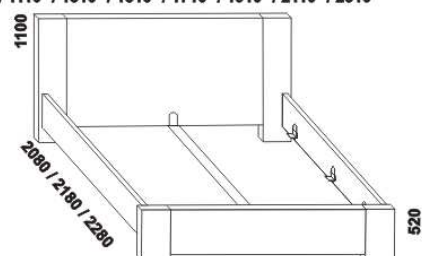

postel RITA

90, 100, 120 x 200, 210, 220  
140, 160, 180, 200, 220 x 200, 210, 220

noční stolek ROMANA  
š. 50 nebo 60

komoda ROMANA 3-zásuvková

Vzdálenost od podlahy k horní hraně postranice postele je 450 mm, u zvýšené postele 500 mm. Hloubka zapuštění nosných patek pod rošty postele od horní hrany postranice je 80-155 mm. Volitelná šířka nohou 20 nebo 30 cm u postelí od vnitřní šířky 140 cm \*\*\*\*. U čel a bočnic postele lze zvolit ostré nebo oblé\* provedení. Zadní (nepohledová) část čela u hlavy je povrchově dokončena – postel lze umístit do prostoru. Dvoupostele (od vnitřní šířky 140 cm) jsou osazeny samonosnou středovou vzpěrou.

1010\* / 1110\* / 1310\* / 1510\* / 1710\* / 1910\* / 2110\* / 2310\*

990 / 1090 / 1290 / 1490 / 1690 / 1890 / 2090 / 2290

postel RITA VB

90, 100, 120 x 200, 210, 220  
140, 160, 180, 200, 220 x 200, 210, 220

noční stolek  
1-zásuvkový š. 50

noční stolek  
2-zásuvkový š. 50  
nika nahoře

noční stolek  
2-zásuvkový š. 50  
nika dole

Vzdálenost od podlahy k horní hraně postranice postele je 500 mm. Hloubka zapuštění nosných patek pod rošty postele od horní hrany postranice je volitelně 80-155 mm (pro možnost úložného prostoru Max) nebo 200-275 mm (pro vysoké matrace, nelze úložný prostor Max). Volitelná šířka nohou 20 nebo 30 cm u postelí od vnitřní šířky 140 cm \*\*\*\*. U čel a bočnic postele lze zvolit ostré nebo oblé\* provedení. Zadní (nepohledová) část čela je u hlavy povrchově dokončena – postel lze umístit do prostoru. Dvoupostele (od vnitřní šířky 140 cm) jsou osazeny samonosnou středovou vzpěrou. Pod postele RITA VB nelze umístit zásuvku pod postel.