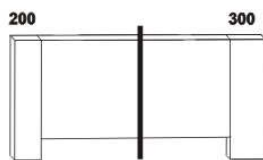

postel RITA

90, 100, 120 x 200, 210, 220  
140, 160, 180, 200, 220 x 200, 210, 220

noční stolek ROMANA  
š. 50 nebo 60

komoda ROMANA 3-zásuvková

Vzdálenost od podlahy k horní hraně postranice postele je 450 mm, u zvýšené postele 500 mm. Hloubka zapuštění nosných patek pod rošty postele od horní hrany postranice je 80-155 mm. Volitelná šířka nohou 20 nebo 30 cm u postelí od vnitřní šířky 140 cm \*\*\*\*. U čel a bočnic postele lze zvolit ostré nebo oblé\* provedení. Zadní (nepohledová) část čela u hlavy je povrchově dokončena – postel lze umístit do prostoru. Dvoupostele (od vnitřní šířky 140 cm) jsou osazeny samonosnou středovou vzpěrou.

1010\* / 1110\* / 1310\* / 1510\* / 1710\* / 1910\* / 2110\* / 2310\*

990 / 1090 / 1290 / 1490 / 1690 / 1890 / 2090 / 2290

postel RITA VB

90, 100, 120 x 200, 210, 220  
140, 160, 180, 200, 220 x 200, 210, 220

noční stolek  
1-zásuvkový š. 50

noční stolek  
2-zásuvkový š. 50  
nika nahoře

noční stolek  
2-zásuvkový š. 50  
nika dole

Vzdálenost od podlahy k horní hraně postranice postele je 500 mm. Hloubka zapuštění nosných patek pod rošty postele od horní hrany postranice je volitelně 80-155 mm (pro možnost úložného prostoru Max) nebo 200-275 mm (pro vysoké matrace, nelze úložný prostor Max). Volitelná šířka nohou 20 nebo 30 cm u postelí od vnitřní šířky 140 cm \*\*\*\*. U čel a bočnic postele lze zvolit ostré nebo oblé\* provedení. Zadní (nepohledová) část čela je u hlavy povrchově dokončena – postel lze umístit do prostoru. Dvoupostele (od vnitřní šířky 140 cm) jsou osazeny samonosnou středovou vzpěrou. Pod postele RITA VB nelze umístit zásuvku pod postel.

\* detail oblého  
provedení postelí

\*\*\*\* zadní čelo – šířka nohy 20 cm / 30 cm

\*\*\*\* přední čelo – šířka nohy 20 cm / 30 cm