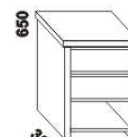

postel RITA

90, 100, 120 x 200, 210, 220  
140, 160, 180, 200, 220 x 200, 210, 220

noční stolek ROMANA  
š. 50 nebo 60

komoda ROMANA 3-zásuvková

Vzdálenost od podlahy k horní hraně postranice postele je 450 mm, u zvýšené postele 500 mm. Hloubka zapuštění nosných patek pod rošty postele od horní hrany postranice je 80-155 mm. Volitelná šířka nohou 20 nebo 30 cm u postelí od vnitřní šířky 140 cm \*\*\*\*. U čel a bočnic postele lze zvolit ostré nebo oblé\* provedení. Zadní (nepohledová) část čela u hlavy je povrchově dokončena – postel lze umístit do prostoru. Dvoupostele (od vnitřní šířky 140 cm) jsou osazeny samonosnou středovou vzpěrou.

1010\* / 1110\* / 1310\* / 1510\* / 1710\* / 1910\* / 2110\* / 2310\*

990 / 1090 / 1290 / 1490 / 1690 / 1890 / 2090 / 2290

postel RITA VB

90, 100, 120 x 200, 210, 220  
140, 160, 180, 200, 220 x 200, 210, 220

noční stolek  
1-zásuvkový š. 50

noční stolek  
2-zásuvkový š. 50  
nika nahoře

noční stolek  
2-zásuvkový š. 50  
nika dole

Vzdálenost od podlahy k horní hraně postranice postele je 500 mm. Hloubka zapuštění nosných patek pod rošty postele od horní hrany postranice je volitelně 80-155 mm (pro možnost úložného prostoru Max) nebo 200-275 mm (pro vysoké matrace, nelze úložný prostor Max). Volitelná šířka nohou 20 nebo 30 cm u postelí od vnitřní šířky 140 cm \*\*\*\*. U čel a bočnic postele lze zvolit ostré nebo oblé\* provedení. Zadní (nepohledová) část čela je u hlavy povrchově dokončena – postel lze umístit do prostoru. Dvoupostele (od vnitřní šířky 140 cm) jsou osazeny samonosnou středovou vzpěrou. Pod postele RITA VB nelze umístit zásuvku pod postel.

\* detail oblého  
provedení postelí

\*\*\*\* zadní čelo – šířka nohy 20 cm / 30 cm

\*\*\*\* přední čelo – šířka nohy 20 cm / 30 cm