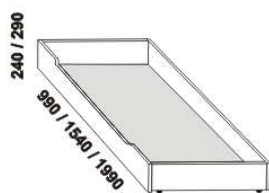

RITA dub – pokračování

Doplňky LENA dub – pokračování

650 / 750 / 850
zásuvka pod postel
š. 99, 154 a 199