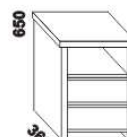

1010\* / 1110\* / 1310\* / 1510\* / 1710\* / 1910\* / 2110\* / 2310\*

990 / 1090 / 1290 / 1490 / 1690 / 1890 / 2090 / 2290

postel RITA VB

90, 100, 120 x 200, 210, 220  
140, 160, 180, 200, 220 x 200, 210, 220

noční stolek  
1-zásuvkový š. 50

noční stolek  
2-zásuvkový š. 50  
nika nahoře

noční stolek  
2-zásuvkový š. 50  
nika dole

Vzdálenost od podlahy k horní hraně postranice postele je 500 mm. Hloubka zapuštění nosných patek pod rošty postele od horní hrany postranice je volitelně 80-155 mm (pro možnost úložného prostoru Max) nebo 200-275 mm (pro vysoké matrace, nelze úložný prostor Max). Volitelná šířka nohou 20 nebo 30 cm u postelí od vnitřní šířky 140 cm \*\*\*\*. U čel a bočnic postele lze zvolit ostré nebo oblé\* provedení. Zadní (nepohledová) část čela je u hlavy povrchově dokončena – postel lze umístit do prostoru. Dvoupostele (od vnitřní šířky 140 cm) jsou osazeny samonosnou středovou vzpěrou. Pod postele RITA VB nelze umístit zásuvku pod postel.

Vzdálenost od podlahy k horní hraně postranice postele je 500 mm. Hloubka zapuštění nosných patek pod rošty postele od horní hrany postranice je volitelně 80-155 mm (pro možnost úložného prostoru Max) nebo 200-275 mm (pro vysoké matrace, nelze úložný prostor Max). Volitelná šířka nohou 20 nebo 30 cm u postelí od vnitřní šířky 160 cm \*\*\*\*. U čel a bočnic postele lze zvolit ostré nebo oblé\* provedení. Zadní (nepohledová) část čela u hlavy je povrchově dokončena – postel lze umístit i do prostoru. Dvoupostele (od vnitřní šířky 160 cm) jsou osazeny samonosnou středovou vzpěrou. Pod postele RITA VB nelze umístit zásuvku pod postel.