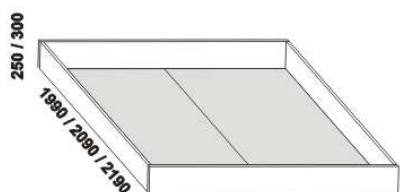

Vzdálenost od podlahy k horní hraně postranice postele je 450 mm, u zvýšené postele 500 mm. Hloubka zapuštění nosných patek pod rošty postele od horní hrany postranice je 80-155 mm. Volitelná šířka nohou 20 nebo 30 cm u postelí od vnitřní šířky 160 cm \*\*\*\*. U čel a bočnic postele lze zvolit ostré nebo oblé\* provedení. Zadní (nepohledová) část čela u hlavy je povrchově dokončena – postel lze umístit i do prostoru. Dvoupostele (od vnitřní šířky 160 cm) jsou osazeny samonosnou středovou vzpěrou.

Vzdálenost od podlahy k horní hraně postranice postele je 500 mm. Hloubka zapuštění nosných patek pod rošty postele od horní hrany postranice je volitelně 80-155 mm (pro možnost úložného prostoru Max) nebo 200-275 mm (pro vysoké matrace, nelze úložný prostor Max). Volitelná šířka nohou 20 nebo 30 cm u postelí od vnitřní šířky 160 cm \*\*\*\*. U čel a bočnic postele lze zvolit ostré nebo oblé\* provedení. Zadní (nepohledová) část čela u hlavy je povrchově dokončena – postel lze umístit i do prostoru. Dvoupostele (od vnitřní šířky 160 cm) jsou osazeny samonosnou středovou vzpěrou. Pod postele RITA VB nelze umístit zásuvku pod postel.

\* detail oblého provedení postelí

\*\*\*\* zadní čelo – šířka nohy 20 cm / 30 cm

\*\*\*\* přední čelo – šířka nohy 20 cm / 30 cm

## Doplňky LENA – masivní divoký dub

úložný prostor Max \*\*  
90, 160, 180 x 200, 210, 220

\*\* Vnější rozměry úložného prostoru Max jsou z konstrukčních důvodů a pro zachování odvětrávání vždy menší než jsou vnitřní rozměry postele.