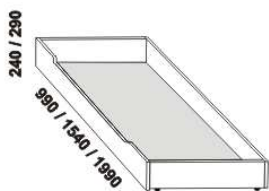

RITA buk – pokračování

Doplňky LENA buk – pokračování

650 / 750 / 850 / 950
zásuvka pod postel
š. 99, 154 a 199