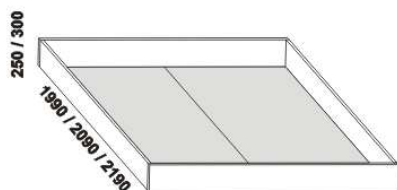

postel RITA

90, 100, 120 x 200, 210, 220  
140, 160, 180, 200, 220 x 200, 210, 220

noční stolek ROMANA  
š. 50 nebo 60

komoda ROMANA 3-zásuvková

Vzdálenost od podlahy k horní hraně postranice postele je 450 mm, u zvýšené postele 500 mm. Hloubka zapuštění nosných patek pod rošty postele od horní hrany postranice je 80-155 mm. Volitelná šířka nohou 20 nebo 30 cm u postelí od vnitřní šířky 140 cm \*\*\*\*. U čel a bočnic postele lze zvolit ostré nebo oblé\* provedení. Zadní (nepohledová) část čela u hlavy je povrchově dokončena – postel lze umístit do prostoru. Dvoupostele (od vnitřní šířky 140 cm) jsou osazeny samonosnou středovou vzpěrou.

noční stolek  
1-zásuvkový š. 50

noční stolek  
2-zásuvkový š. 50  
nika nahoře

noční stolek  
2-zásuvkový š. 50  
nika dole

Vzdálenost od podlahy k horní hraně postranice postele je 500 mm. Hloubka zapuštění nosných patek pod rošty postele od horní hrany postranice je volitelně 80-155 mm (pro možnost úložného prostoru Max) nebo 200-275 mm (pro vysoké matrace, nelze úložný prostor Max). Volitelná šířka nohou 20 nebo 30 cm u postelí od vnitřní šířky 140 cm \*\*\*\*. U čel a bočnic postele lze zvolit ostré nebo oblé\* provedení. Zadní (nepohledová) část čela je u hlavy povrchově dokončena – postel lze umístit do prostoru. Dvoupostele (od vnitřní šířky 140 cm) jsou osazeny samonosnou středovou vzpěrou. Pod postele RITA VB nelze umístit zásuvku pod postel.

\* detail oblého  
provedení postelí

\*\*\*\* zadní čelo – šířka nohy 20 cm / 30 cm

\*\*\*\* přední čelo – šířka nohy 20 cm / 30 cm

## Doplňky LENA – masivní buk, masivní jádrový buk

890 / 990 / 1190 / 1390 / 1590 / 1790 / 1990  
úložný prostor Max \*\*  
90, 100, 120 x 200, 210, 220  
140, 160, 180, 200 x 200, 210, 220

\*\* Vnější rozměry úložného prostoru Max jsou z konstrukčních důvodů a pro zachování odvětrávání vždy menší než jsou vnitřní rozměry postele.