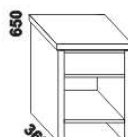

postel RITA

90, 100, 120 x 200, 210, 220  
140, 160, 180, 200, 220 x 200, 210, 220

noční stolek ROMANA  
š. 50 nebo 60

komoda ROMANA 3-zásuvková

Vzdálenost od podlahy k horní hraně postranice postele je 450 mm, u zvýšené postele 500 mm. Hloubka zapuštění nosných patek pod rošty postele od horní hrany postranice je 80-155 mm. Volitelná šířka nohou 20 nebo 30 cm u postelí od vnitřní šířky 140 cm \*\*\*\*. U čel a bočnic postele lze zvolit ostré nebo oblé\* provedení. Zadní (nepohledová) část čela u hlavy je povrchově dokončena – postel lze umístit do prostoru. Dvoupostele (od vnitřní šířky 140 cm) jsou osazeny samonosnou středovou vzpěrou.

1010\* / 1110\* / 1310\* / 1510\* / 1710\* / 1910\* / 2110\* / 2310\*

990 / 1090 / 1290 / 1490 / 1690 / 1890 / 2090 / 2290

postel RITA VB

90, 100, 120 x 200, 210, 220  
140, 160, 180, 200, 220 x 200, 210, 220

Vzdálenost od podlahy k horní hraně postranice postele je 500 mm. Hloubka zapuštění nosných patek pod rošty postele od horní hrany postranice je volitelně 80-155 mm (pro možnost úložného prostoru Max) nebo 200-275 mm (pro vysoké matrace, nelze úložný prostor Max). Volitelná šířka nohou 20 nebo 30 cm u postelí od vnitřní šířky 160 cm \*\*\*\*. U čel a bočnic postele lze zvolit ostré nebo oblé\* provedení. Zadní (nepohledová) část čela u hlavy je povrchově dokončena – postel lze umístit i do prostoru. Dvoupostele (od vnitřní šířky 160 cm) jsou osazeny samonosnou středovou vzpěrou. Pod postele RITA VB nelze umístit zásuvku pod postel.