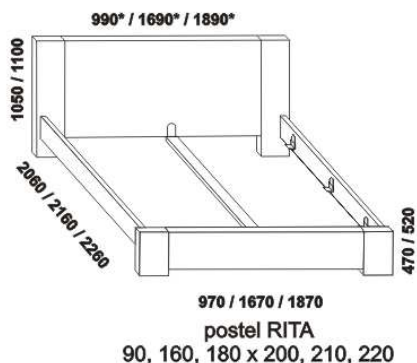

Vzdálenost od podlahy k horní hraně postranice postele je 450 mm, u zvýšené postele 500 mm. Hloubka zapuštění nosných patek pod rošty postele od horní hrany postranice je 80-155 mm. Volitelná šířka nohou 20 nebo 30 cm u postelí od vnitřní šířky 160 cm \*\*\*\*. U čel a bočnic postele lze zvolit ostré nebo oblé\* provedení. Zadní (nepohledová) část čela u hlavy je povrchově dokončena – postel lze umístit i do prostoru. Dvoupostele (od vnitřní šířky 160 cm) jsou osazeny samonosnou středovou vzpěrou.