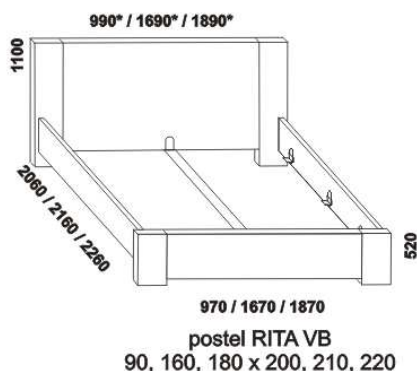

Vzdálenost od podlahy k horní hraně postranice postele je 450 mm, u zvýšené postele 500 mm. Hloubka zapuštění nosných patek pod rošty postele od horní hrany postranice je 80-155 mm. Volitelná šířka nohou 20 nebo 30 cm u postelí od vnitřní šířky 160 cm \*\*\*\*. U čel a bočnic postele lze zvolit ostré nebo oblé\* provedení. Zadní (nepohledová) část čela u hlavy je povrchově dokončena – postel lze umístit i do prostoru. Dvoupostele (od vnitřní šířky 160 cm) jsou osazeny samonosnou středovou vzpěrou.