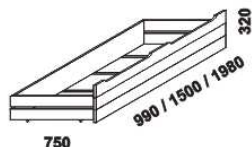

750
320
990 / 1590 / 1980
GAZEL smrk
úložný prostor
pod postel vysoký
1/2, 3/4, celý

Orientační vzorník barevného provedení: