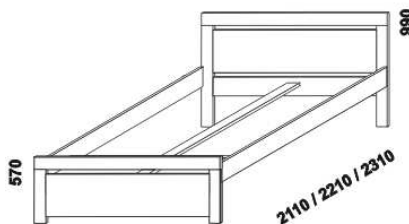

RHINO – masivní smrk

Provedení: masivní smrk. **Povrchová úprava:** lak přírodní; mořidlo – bílá, oak a brown.
Tloušťka materiálu postele: postranice 25 mm, čela 55 mm, výplně čel 25 mm. Dno zásuvky nočního stolku není vyráběno z masivu. Zásuvka nočního stolku je vybavena kolečkovými částečnými výsuvy.

990 / 1280 / 1880
postel RHINO I.
90, 120, 180 x 200, 210, 220

990 / 1680 / 1880
postel RHINO II.
90, 160, 180 x 200, 210, 220

470
400
420
noční stolek

Vzdálenost od podlahy k horní hraně postranice postelí je 500 mm. Hloubka zapuštění hranolku postelí od horní hrany postranice je 110 mm. Zadní (nepohledová) část čel u hlavy je povrchově dokončena – postele lze umístit i do prostoru. Dvouposteľe (od vnitřní šířky 160 cm) jsou osazeny středovou vzpěrou s podpěrnou nohou.