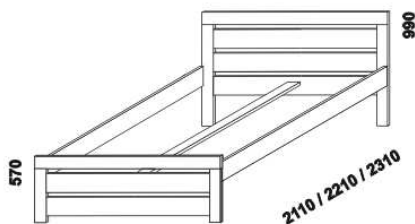

RHINO – masivní smrk

Provedení: masivní smrk. **Povrchová úprava:** lak přírodní; mořidlo – bílá, oak a brown.
Tloušťka materiálu postele: postranice 25 mm, čela 55 mm, výplně čel 25 mm. Dno zásuvky nočního stolku není vyráběno z masivu. Zásuvka nočního stolku je vybavena kolečkovými částečnými výsuvy.

990 / 1280 / 1880
postel RHINO I.
90, 120, 180 x 200, 210, 220

990 / 1680 / 1880
postel RHINO II.
90, 160, 180 x 200, 210, 220

470
400
420
noční stolek

Vzdálenost od podlahy k horní hraně postranice postelí je 500 mm. Hloubka zapuštění hranolku postelí od horní hrany postranice je 110 mm. Zadní (nepohledová) část čel u hlavy je povrchově dokončena – postele lze umístit i do prostoru. Dvouposteľe (od vnitřní šířky 160 cm) jsou osazeny středovou vzpěrou s podpěrnou nohou.

750
320
990 / 1590 / 1980
GAZEL smrk
úložný prostor
pod postel vysoký
1/2, 3/4, celý

Orientační vzorník barevného provedení:

smrk
lak přírodní

smrk
mořidlo bílá

smrk
mořidlo oak

smrk
mořidlo brown