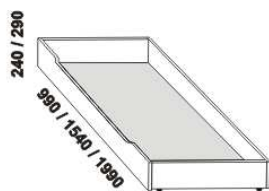

NOVA – masivní buk

Provedení: masiv – průběžná lamela. Zásuvka pod postel a úložný prostor Max – masiv nebo dýha. **Povrchová úprava:** lak nebo olej. Tloušťka materiálu postele je 40 mm. Vnitřní a nepohledové části nočních stolků, komod, zásuvek pod postel a úložných prostorů (záda, dna) nejsou vyráběny z masivu. Zásuvky nočních stolků a komod jsou vybaveny volitelně krytými plnovýsuvy s dotahem nebo krytými plnovýsuvy s funkcí "push on".

Vzdálenost od podlahy k horní hraně postranice postele je 450 mm, u zvýšené postele 500 mm. Hloubka zapuštění nosných patek pod rošty postele od horní hrany postranice je 80-155 mm. Zadní (nepohledová) část čela u hlavy je povrchově dokončena – postel lze umístit i do prostoru. Dvuposteje (od vnitřní šířky 140 cm) jsou osazeny samonosnou středovou vzpěrou.

Doplňky LENA – masivní buk

890 / 990 / 1190 / 1390 / 1590 / 1790 / 1990
úložný prostor Max **
90, 100, 120 x 200, 210, 220
140, 160, 180, 200 x 200, 210, 220

** Vnější rozměry úložného prostoru Max jsou z konstrukčních důvodů a pro zachování odvětrávání vždy menší než jsou vnitřní rozměry postele.