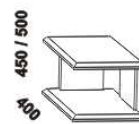

Doplňky LENA – masivní buk

890 / 990 / 1190 / 1390 / 1590 / 1790 / 1990
úložný prostor Max **
90, 100, 120 x 200, 210, 220
140, 160, 180, 200 x 200, 210, 220

** Vnější rozměry úložného prostoru Max jsou z konstrukčních důvodů a pro zachování odvětrávání vždy menší než jsou vnitřní rozměry postele.

zásuvka pod postel
š. 99, 154 a 199

noční stolek
2zásuvkový
š. 40 nebo 50

noční stolek
1zásuvkový
š. 40 nebo 50

noční stolek
závěsný oválný
L nebo P

noční stolek
závěsný čtvercový
L nebo P

noční stolek
bez zásuvky
L nebo P