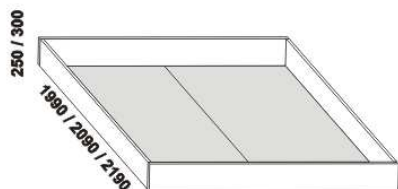

NOVA – masivní buk

Provedení: masiv – průběžná lamela. Zásuvka pod postel a úložný prostor Max – masiv nebo dýha. **Povrchová úprava:** lak nebo olej. Tloušťka materiálu postele je 40 mm. Vnitřní a nepohledové části nočních stolků, komod, zásuvek pod postel a úložných prostorů (záda, dna) nejsou vyráběny z masivu. Zásuvky nočních stolků a komod jsou vybaveny volitelně krytými plnovýsuvy s dotahem nebo krytými plnovýsuvy s funkcí "push on".

Vzdálenost od podlahy k horní hraně postranice postele je 450 mm, u zvýšené postele 500 mm. Hloubka zapuštění nosných patek pod rošty postele od horní hrany postranice je 80-155 mm. Zadní (nepohledová) část čela u hlavy je povrchově dokončena – postel lze umístit i do prostoru. Dvuposteje (od vnitřní šířky 140 cm) jsou osazeny samonosnou středovou vzpěrou.

Doplňky LENA – masivní buk

890 / 990 / 1190 / 1390 / 1590 / 1790 / 1990
úložný prostor Max **
90, 100, 120 x 200, 210, 220
140, 160, 180, 200 x 200, 210, 220

** Vnější rozměry úložného prostoru Max jsou z konstrukčních důvodů a pro zachování odvětrávání vždy menší než jsou vnitřní rozměry postele.