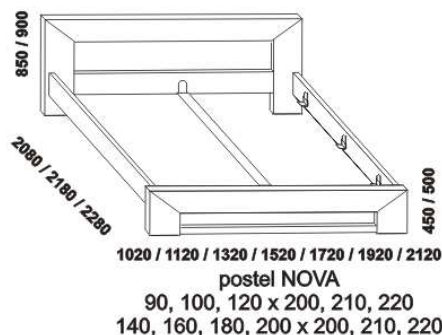

NOVA – masivní buk

Provedení: masiv – průběžná lamela. Zásuvka pod postel a úložný prostor Max – masiv nebo dýha. **Povrchová úprava:** lak nebo olej. Tloušťka materiálu postele je 40 mm. Vnitřní a nepohledové části nočních stolků, komod, zásuvek pod postel a úložných prostorů (záda, dna) nejsou vyráběny z masivu. Zásuvky nočních stolků a komod jsou vybaveny volitelně krytými plnovýsuvy s dotahem nebo krytými plnovýsuvy s funkcí "push on".

Vzdálenost od podlahy k horní hraně postranice postele je 450 mm, u zvýšené postele 500 mm. Hloubka zapuštění nosných patek pod rošty postele od horní hrany postranice je 80-155 mm. Zadní (nepohledová) část čela u hlavy je povrchově dokončena – postel lze umístit i do prostoru. Dvuposteje (od vnitřní šířky 140 cm) jsou osazeny samonosnou středovou vzpěrou.

Doplňky LENA – masivní buk

890 / 990 / 1190 / 1390 / 1590 / 1790 / 1990
úložný prostor Max **
90, 100, 120 x 200, 210, 220
140, 160, 180, 200 x 200, 210, 220

** Vnější rozměry úložného prostoru Max jsou z konstrukčních důvodů a pro zachování odvětrávání vždy menší než jsou vnitřní rozměry postele.