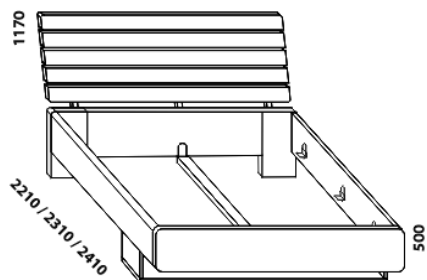

# LOREN – masivní buk, masivní jádrový buk

Více info:

**Provedení:** masiv – průběžná lamela. **Povrchová úprava:** lak nebo olej.

Tloušťka materiálu postele: 40 mm, zadní čelo 30 mm. Vnitřní a nepohledové části nočních stolků a komod (záda, dna zásuvek) nejsou vyráběny z masivu. Zásuvky nočních stolků a komody jsou vybaveny krytými plnovýsuvy s funkcí "push on".

980 / 1080 / 1280 / 1480 / 1680 / 1880  
postel LOREN, podnoží ližina  
90, 100, 120 × 200, 210, 220  
140, 160, 180 × 200, 210, 220

980 / 1080 / 1280 / 1480 / 1680 / 1880  
postel LOREN, podnoží sokl  
90, 100, 120 × 200, 210, 220  
140, 160, 180 × 200, 210, 220

Vzdálenost od podlahy k horní hraně postranice postele je 500 mm. Výška postranice postele je 300 mm.

Hloubka zapuštění nosných patek pod rošty postele od horní hrany postranice je 90-160 mm.

Zadní (nepohledová) část čela u hlavy je povrchově dokončena – postel lze umístit i do prostoru.

Dvoupostele (od vnitřní šířky 140 cm) jsou osazeny samonosnou středovou vzpěrou.

V posteli se soklem nelze použít klasické motorové polohování, ale pouze provedení FLAT, kde jsou motory uloženy v bočnici motorového roštu.