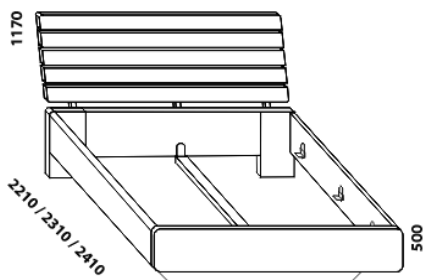

# LOREN – masivní buk, masivní jádrový buk

Více info:

**Provedení:** masiv – průběžná lamela. **Povrchová úprava:** lak nebo olej.

Tloušťka materiálu postele: 40 mm, zadní čelo 30 mm. Vnitřní a nepohledové části nočních stolků a komod (záda, dna zásuvek) nejsou vyráběny z masivu. Zásuvky nočních stolků a komody jsou vybaveny krytými plnovýsuvy s funkcí "push on".

980 / 1080 / 1280 / 1480 / 1680 / 1880  
postel LOREN, podnoží ližina  
90, 100, 120 × 200, 210, 220  
140, 160, 180 × 200, 210, 220

980 / 1080 / 1280 / 1480 / 1680 / 1880  
postel LOREN, podnoží sokl  
90, 100, 120 × 200, 210, 220  
140, 160, 180 × 200, 210, 220

Vzdálenost od podlahy k horní hraně postranice postele je 500 mm. Výška postranice postele je 300 mm.

Hloubka zapuštění nosných patek pod rošty postele od horní hrany postranice je 90-160 mm.

Zadní (nepohledová) část čela u hlavy je povrchově dokončena – postel lze umístit i do prostoru.

Dvoupostele (od vnitřní šířky 140 cm) jsou osazeny samonosnou středovou vzpěrou.

V posteli se soklem nelze použít klasické motorové polohování, ale pouze provedení FLAT, kde jsou motory uloženy v bočnici motorového roštu.