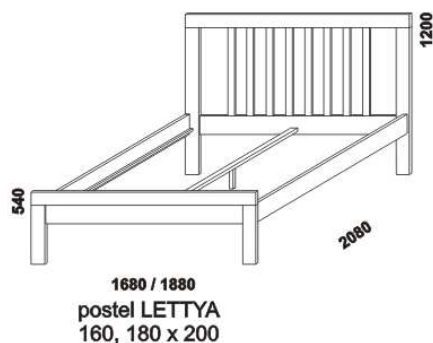

LETTYA – masivní buk

Provedení: masivní buk – cink. **Povrchová úprava:** lak přírodní.
Tloušťka materiálu postele: postranice 24 mm, čela 40 mm, výplň čel 24 mm, nohy 40 x 90 mm.

Vzdálenost od podlahy k horní hraně postranice postele je 440 mm. Hloubka zapuštění hranolku od horní hrany postranice postele je 90 mm. Zadní (nepohledová) část čela u hlavy je povrchově dokončena – postel lze umístit i do prostoru. Postele jsou osazeny středovou vzpěrou s podpěrnou nohou.