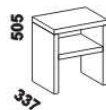

noční stůl
s nikou