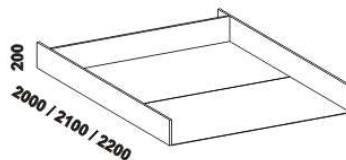

LAZIO – provedení LTD

Provedení: LTD, 5 barevných dezénů.

Tloušťka materiálu postele: 38 mm. Zásuvky nočních stolků jsou vybaveny krytými částečnými výsuvy s funkcí "push to open".

880 / 980 / 1080 / 1280 / 1480
1680 / 1880 / 2080

postel LAZIO

80, 90, 100, 120, 140 x 200, 210, 220
160, 180, 200 x 200, 210, 220

542 / 642 / 742 / 942 / 1142
1342 / 1542 / 1742

úložný prostor Max

80, 90, 100, 120, 140 x 200, 210, 220
160, 180, 200 x 200, 210, 220

Vzdálenost od podlahy k horní hraně postranice postele je 505 mm. Hloubka zapuštění nosných patek pod rošty postele od horní hrany postranice je 115-185 mm. Úložný prostor Max se fixuje mezi přední a zadní čelo postele při montáži lůžka. Úložný prostor Max má užitečný prostor zkrácený přepážkou a jeho vnitřní délka je jednotná (1820 mm) pro všechny délky postele. Zadní (nepohledová) část čela u hlavy a zadní plochy nočních stolků jsou povrchově dokončeny – postel vč. nočních stolků lze umístit do prostoru. Dvoupostelevé (od vnitřní šířky 160 cm) jsou osazeny středovou vzpěrou s podpěrou nohou, k postelím š. 140 cm lze přibjednat samonosnou středovou vzpěru (na čelech jsou standardně předvrtány otvory pro uchycení).