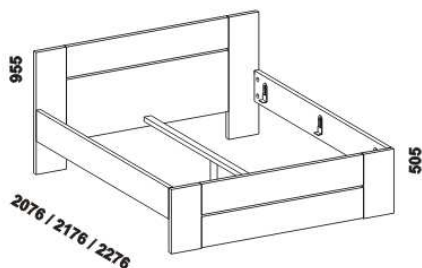

LAZIO – provedení LTD

Provedení: LTD, 5 barevných dezénů.

Tloušťka materiálu postele: 38 mm. Zásuvky nočních stolků jsou vybaveny krytými částečnými výsuvy s funkcí "push to open".

880 / 980 / 1080 / 1280 / 1480
1680 / 1880 / 2080

postel LAZIO

80, 90, 100, 120, 140 x 200, 210, 220
160, 180, 200 x 200, 210, 220

542 / 642 / 742 / 942 / 1142
1342 / 1542 / 1742

úložný prostor Max

80, 90, 100, 120, 140 x 200, 210, 220
160, 180, 200 x 200, 210, 220

Vzdálenost od podlahy k horní hraně postranice postele je 505 mm. Hloubka zapuštění nosných patek pod rošty postele od horní hrany postranice je 115-185 mm. Úložný prostor Max se fixuje mezi přední a zadní čelo postele při montáži lůžka. Úložný prostor Max má užitečný prostor zkrácený přepážkou a jeho vnitřní délka je jednotná (1820 mm) pro všechny délky postele. Zadní (nepohledová) část čela u hlavy a zadní plochy nočních stolků jsou povrchově dokončeny – postel vč. nočních stolků lze umístit do prostoru. Dvoupostelevé (od vnitřní šířky 160 cm) jsou osazeny středovou vzpěrou s podpěrou nohou, k postelím š. 140 cm lze přibjednat samonosnou středovou vzpěru (na čelech jsou standardně předvrtány otvory pro uchycení).