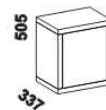

noční stůl
1-dveřový
L nebo P