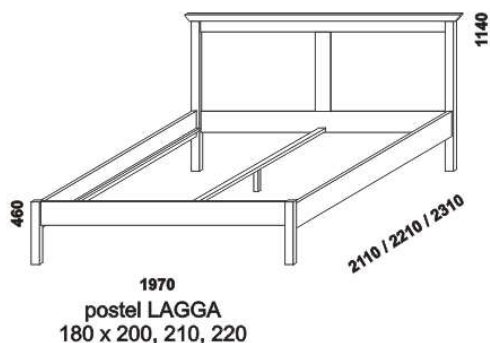

LAGGA – masivní smrk

Provedení: masivní smrk. **Povrchová úprava:** lak bílá / hnědá.

Tloušťka materiálu postele: postranice 24 mm, nohy 55 x 60 mm, čela 25 mm, horní vlys zadního čela 45 x 55 mm, výplně zadního čela 11 mm.

Vzdálenost od podlahy k horní hraně postranice postele je 460 mm. Hloubka zapuštění hranolku od horní hrany postranice postele je 110 mm. Zadní (nepohledová) část čela u hlavy je povrchově dokončena – postel lze umístit i do prostoru. Postel je osazena středovou vzpěrou s podpěrnou nohou.