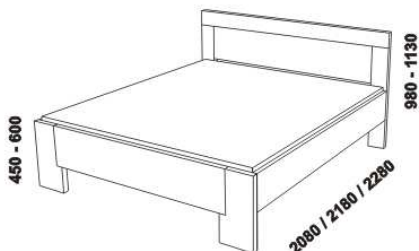

KORFU – masivní buk

Provedení: masivní buk – průběžná lamela, vnitřní korpus zásuvek komod a nočních stolků – LTD. **Povrchová úprava:** lak nebo olej. **Tloušťka materiálu postele:** postranice 33 mm, přední čelo a nohy zadního čela s horním vlysem 40 mm, výplň zadního čela 20 mm. Vnitřní a nepohledové části nočních stolků, komod, zásuvek pod postel a úl. prostoru (záda, vnitřní části zásuvek, dna) nejsou vyráběny z masivu. Zásuvky nočních stolků, komod a toaletního stolku jsou vybaveny částečnými výsuvy s tlumením dojezdu.

866 / 966 / 1066 / 1266
1466 / 1666 / 1866 / 2066

postel KORFU, čelo 1 – plné
80, 90, 100, 120 x 200, 210, 220
140, 160, 180, 200 x 200, 210, 220

866 / 966 / 1066 / 1266
1466 / 1666 / 1866 / 2066

postel KORFU, čelo 2 – s otvory
80, 90, 100, 120 x 200, 210, 220
140, 160, 180, 200 x 200, 210, 220

Vzdálenost od podlahy k horní hraně postranice postele je 500 mm, u snížené postele 450 mm a u zvýšené postele 550 nebo 600 mm. **Hloubka zapuštění** nosných patek pod rošty postele od horní hrany postranice je 138-210 mm. Postele od vnitřní šířky 140 cm jsou osazeny volitelně samonosnou středovou vzpěrou nebo středovou vzpěrou s podpěrnou nohou. Nepohledové části nábytku jsou opatřeny základní povrchovou úpravou s jednou vrstvou oleje / laku. Oproti pohledovým plochám se dvěma vrstvami oleje / laku pak mohou vykazovat odlišnou barevnost. Volitelně lze vyrobit nepohledové části i se dvěma vrstvami oleje / laku.

Doplňky ATHENA – masivní buk

úložný prostor Max*
80, 90, 100, 120 x 200, 210, 220
140, 160, 180, 200 x 200, 210, 220

* Vnější rozměry úložného prostoru Max jsou z konstrukčních důvodů a pro zachování odvětrávání vždy menší než jsou vnitřní rozměry postele.