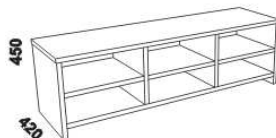

KORFU – masivní buk

Provedení: masivní buk – průběžná lamela, vnitřní korpus zásuvek komod a nočních stolků – LTD. **Povrchová úprava:** lak nebo olej. **Tloušťka materiálu postele:** postranice 33 mm, přední čelo a nohy zadního čela s horním vlysem 40 mm, výplň zadního čela 20 mm. Vnitřní a nepohledové části nočních stolků, komod, zásuvek pod postel a úl. prostoru (záda, vnitřní části zásuvek, dna) nejsou vyráběny z masivu. Zásuvky nočních stolků, komod a toaletního stolku jsou vybaveny částečnými výsuvy s tlumením dojezdu.

866 / 966 / 1066 / 1266
1466 / 1666 / 1866 / 2066

postel KORFU, čelo 1 – plné
80, 90, 100, 120 x 200, 210, 220
140, 160, 180, 200 x 200, 210, 220

866 / 966 / 1066 / 1266
1466 / 1666 / 1866 / 2066

postel KORFU, čelo 2 – s otvory
80, 90, 100, 120 x 200, 210, 220
140, 160, 180, 200 x 200, 210, 220

Vzdálenost od podlahy k horní hraně postranice postele je 500 mm, u snížené postele 450 mm a u zvýšené postele 550 nebo 600 mm. **Hloubka zapuštění** nosných patek pod rošty postele od horní hrany postranice je 138-210 mm. Postele od vnitřní šířky 140 cm jsou osazeny volitelně samonosnou středovou vzpěrou nebo středovou vzpěrou s podpěrnou nohou. Nepohledové části nábytku jsou opatřeny základní povrchovou úpravou s jednou vrstvou oleje / laku. Oproti pohledovým plochám se dvěma vrstvami oleje / laku pak mohou vykazovat odlišnou barevnost. Volitelně lze vyrobit nepohledové části i se dvěma vrstvami oleje / laku.

Doplňky ATHENA – masivní buk

úložný prostor Max*
80, 90, 100, 120 x 200, 210, 220
140, 160, 180, 200 x 200, 210, 220

* Vnější rozměry úložného prostoru Max jsou z konstrukčních důvodů a pro zachování odvětrávání vždy menší než jsou vnitřní rozměry postele.

zásuvka pod postel
boční 3/4 nebo celá

noční stůl
se soklem
1-zásuvkový

noční stůl
se soklem
2-zásuvkový