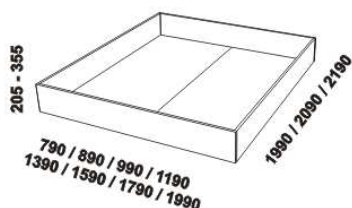

KORFU – masivní buk

Provedení: masivní buk – průběžná lamela, vnitřní korpus zásuvek komod a nočních stolků – LTD. **Povrchová úprava:** lak nebo olej. **Tloušťka materiálu postele:** postranice 33 mm, přední čelo a nohy zadního čela s horním vlysem 40 mm, výplň zadního čela 20 mm. Vnitřní a nepohledové části nočních stolků, komod, zásuvek pod postel a úl. prostoru (záda, vnitřní části zásuvek, dna) nejsou vyráběny z masivu. Zásuvky nočních stolků, komod a toaletního stolku jsou vybaveny částečnými výsuvy s tlumením dojezdu.

866 / 966 / 1066 / 1266
1466 / 1666 / 1866 / 2066

postel KORFU, čelo 1 – plné
80, 90, 100, 120 x 200, 210, 220
140, 160, 180, 200 x 200, 210, 220

866 / 966 / 1066 / 1266
1466 / 1666 / 1866 / 2066

postel KORFU, čelo 2 – s otvory
80, 90, 100, 120 x 200, 210, 220
140, 160, 180, 200 x 200, 210, 220

Vzdálenost od podlahy k horní hraně postranice postele je 500 mm, u snížené postele 450 mm a u zvýšené postele 550 nebo 600 mm. **Hloubka zapuštění** nosných patek pod rošty postele od horní hrany postranice je 138-210 mm. Postele od vnitřní šířky 140 cm jsou osazeny volitelně samonosnou středovou vzpěrou nebo středovou vzpěrou s podpěrnou nohou. Nepohledové části nábytku jsou opatřeny základní povrchovou úpravou s jednou vrstvou oleje / laku. Oproti pohledovým plochám se dvěma vrstvami oleje / laku pak mohou vykazovat odlišnou barevnost. Volitelně lze vyrobit nepohledové části i se dvěma vrstvami oleje / laku.

Doplňky ATHENA – masivní buk

úložný prostor Max*
80, 90, 100, 120 x 200, 210, 220
140, 160, 180, 200 x 200, 210, 220

* Vnější rozměry úložného prostoru Max jsou z konstrukčních důvodů a pro zachování odvětrávání vždy menší než jsou vnitřní rozměry postele.