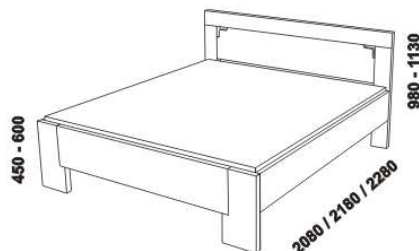

KORFU – masivní buk

Provedení: masivní buk – průběžná lamela, vnitřní korpus zásuvek komod a nočních stolků – LTD. **Povrchová úprava:** lak nebo olej. **Tloušťka materiálu postele:** postranice 33 mm, přední čelo a nohy zadního čela s horním vlysem 40 mm, výplň zadního čela 20 mm. Vnitřní a nepohledové části nočních stolků, komod, zásuvek pod postel a úl. prostoru (záda, vnitřní části zásuvek, dna) nejsou vyráběny z masivu. Zásuvky nočních stolků, komod a toaletního stolku jsou vybaveny částečnými výsuvy s tlumením dojezdu.

866 / 966 / 1066 / 1266
1466 / 1666 / 1866 / 2066

postel KORFU, čelo 1 – plné
80, 90, 100, 120 x 200, 210, 220
140, 160, 180, 200 x 200, 210, 220

866 / 966 / 1066 / 1266
1466 / 1666 / 1866 / 2066

postel KORFU, čelo 2 – s otvory
80, 90, 100, 120 x 200, 210, 220
140, 160, 180, 200 x 200, 210, 220

Vzdálenost od podlahy k horní hraně postranice postele je 500 mm, u snížené postele 450 mm a u zvýšené postele 550 nebo 600 mm. **Hloubka zapuštění** nosných patek pod rošty postele od horní hrany postranice je 138-210 mm. Postele od vnitřní šířky 140 cm jsou osazeny volitelně samonosnou středovou vzpěrou nebo středovou vzpěrou s podpěrnou nohou. Nepohledové části nábytku jsou opatřeny základní povrchovou úpravou s jednou vrstvou oleje / laku. Oproti pohledovým plochám se dvěma vrstvami oleje / laku pak mohou vykazovat odlišnou barevnost. Volitelně lze vyrobit nepohledové části i se dvěma vrstvami oleje / laku.

Doplňky ATHENA – masivní buk

úložný prostor Max*
80, 90, 100, 120 x 200, 210, 220
140, 160, 180, 200 x 200, 210, 220

* Vnější rozměry úložného prostoru Max jsou z konstrukčních důvodů a pro zachování odvětrávání vždy menší než jsou vnitřní rozměry postele.