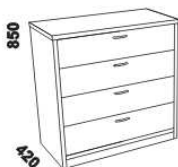

komoda
4-zásuvková