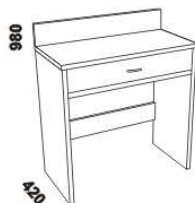

toaletní stůl