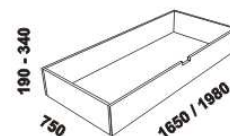

866 / 966 / 1066 / 1266
1466 / 1666 / 1866 / 2066

postel KORFU, čelo 1 – plné
80, 90, 100, 120 x 200, 210, 220
140, 160, 180, 200 x 200, 210, 220

866 / 966 / 1066 / 1266
1466 / 1666 / 1866 / 2066

postel KORFU, čelo 2 – s otvory
80, 90, 100, 120 x 200, 210, 220
140, 160, 180, 200 x 200, 210, 220

Vzdálenost od podlahy k horní hraně postranice postele je 500 mm, u snížené postele 450 mm a u zvýšené postele 550 nebo 600 mm. **Hloubka zapuštění** nosných patek pod rošty postele od horní hrany postranice je 138-210 mm. Postele od vnitřní šířky 140 cm jsou osazeny volitelně samonosnou středovou vzpěrou nebo středovou vzpěrou s podpěrnou nohou. Nepohledové části nábytku jsou opatřeny základní povrchovou úpravou s jednou vrstvou oleje / laku. Oproti pohledovým plochám se dvěma vrstvami oleje / laku pak mohou vykazovat odlišnou barevnost. Volitelně lze vyrobit nepohledové části i se dvěma vrstvami oleje / laku.

Doplňky ATHENA – masivní buk

úložný prostor Max*
80, 90, 100, 120 x 200, 210, 220
140, 160, 180, 200 x 200, 210, 220

* Vnější rozměry úložného prostoru Max jsou z konstrukčních důvodů a pro zachování odvětrávání vždy menší než jsou vnitřní rozměry postele.