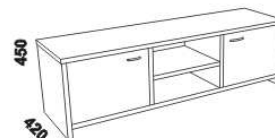

komoda
2-dveřová

komoda
4-zásuvková

toaletní stůl

TV stůl

TV stůl
2-dveřový

zrcadlo

Orientační vzorník barevného provedení: