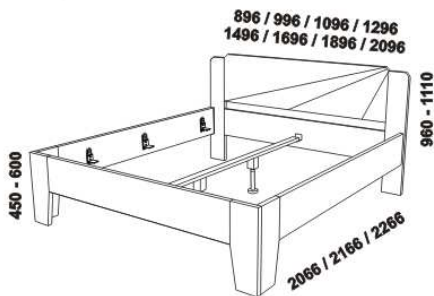

# ISABELA – masivní buk

**Provedení:** masivní buk – průběžná lamela, vnitřní korpus zásuvek komod a nočních stolků – LTD. **Povrchová úprava:** lak nebo olej. Tloušťka materiálu postele: 33 mm, spodní vlys zadního čela 20 mm. Vnitřní a nepohledové části nočních stolků, komod, zásuvek pod postel a úl. prostoru (záda, vnitřní části zásuvek, dna) nejsou vyráběny z masivu. Zásuvky nočních stolků, komod a toaletního stolků jsou vybaveny částečnými výsuvy s tlumením dojezdu.

866 / 966 / 1066 / 1266  
1466 / 1666 / 1866 / 2066

postel ISABELA, čelo 1 – rovné  
80, 90, 100, 120 x 200, 210, 220  
140, 160, 180, 200 x 200, 210, 220

866 / 966 / 1066 / 1266  
1466 / 1666 / 1866 / 2066

postel ISABELA, čelo 2 – obloukové  
80, 90, 100, 120 x 200, 210, 220  
140, 160, 180, 200 x 200, 210, 220

**Vzdálenost od podlahy k horní hraně postranice postele** je 500 mm, u snížené postele 450 mm a u zvýšené postele 550 nebo 600 mm. **Hloubka zapuštění nosných patek pod rošty postele** od horní hrany postranice je 138-210 mm. Postele od vnitřní šířky 120 cm jsou osazeny volitelně samonosnou středovou vzpěrou nebo středovou vzpěrou s podpěrou nohou. Nepohledové části nábytku jsou opatřeny základní povrchovou úpravou s jednou vrstvou oleje / laku. Oproti pohledovým plochám se dvěma vrstvami oleje / laku pak mohou vykazovat odlišnou barevnost. Volitelně lze vyrobit nepohledové části i se dvěma vrstvami oleje / laku.

## Doplňky ATHENA – masivní buk

úložný prostor Max\*  
80, 90, 100, 120 x 200, 210, 220  
140, 160, 180, 200 x 200, 210, 220

\* Vnější rozměry úložného prostoru Max jsou z konstrukčních důvodů a pro zachování odvětrávání vždy menší než jsou vnitřní rozměry postele.