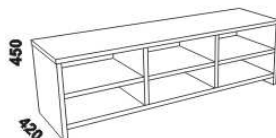

490  
320  
450  
noční stůl UNI 1-zásuvkový

850  
420  
850  
komoda 1-dveřová 4-zásuvková dveře P nebo L

850  
420  
850  
komoda 2-dveřová

850  
420  
850  
komoda 4-zásuvková

980  
420  
850  
toaletní stůl