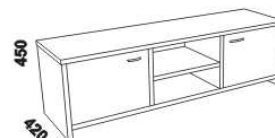

450
420
1500
TV stůl 2-dveřový