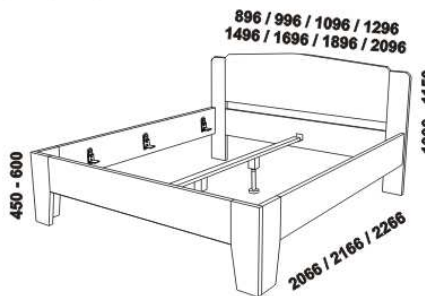

# ISABELA – masivní buk

**Provedení:** masivní buk – průběžná lamela, vnitřní korpus zásuvek komod a nočních stolků – LTD. **Povrchová úprava:** lak nebo olej. Tloušťka materiálu postele: 33 mm, spodní vlys zadního čela 20 mm. Vnitřní a nepohledové části nočních stolků, komod, zásuvek pod postel a úl. prostoru (záda, vnitřní části zásuvek, dna) nejsou vyráběny z masivu. Zásuvky nočních stolků, komod a toaletního stolků jsou vybaveny částečnými výsuvy s tlumením dojezdu.

866 / 966 / 1066 / 1266  
1466 / 1666 / 1866 / 2066

postel ISABELA, čelo 1 – rovné  
80, 90, 100, 120 x 200, 210, 220  
140, 160, 180, 200 x 200, 210, 220

866 / 966 / 1066 / 1266  
1466 / 1666 / 1866 / 2066

postel ISABELA, čelo 2 – obloukové  
80, 90, 100, 120 x 200, 210, 220  
140, 160, 180, 200 x 200, 210, 220

**Vzdálenost od podlahy k horní hraně postranice postele** je 500 mm, u snížené postele 450 mm a u zvýšené postele 550 nebo 600 mm. **Hloubka zapuštění nosných patek pod rošty postele** od horní hrany postranice je 138-210 mm. Postele od vnitřní šířky 120 cm jsou osazeny volitelně samonosnou středovou vzpěrou nebo středovou vzpěrou s podpěrou nohou. Nepohledové části nábytku jsou opatřeny základní povrchovou úpravou s jednou vrstvou oleje / laku. Oproti pohledovým plochám se dvěma vrstvami oleje / laku pak mohou vykazovat odlišnou barevnost. Volitelně lze vyrobit nepohledové části i se dvěma vrstvami oleje / laku.

## Doplňky ATHENA – masivní buk

úložný prostor Max\*  
80, 90, 100, 120 x 200, 210, 220  
140, 160, 180, 200 x 200, 210, 220

\* Vnější rozměry úložného prostoru Max jsou z konstrukčních důvodů a pro zachování odvětrávání vždy menší než jsou vnitřní rozměry postele.