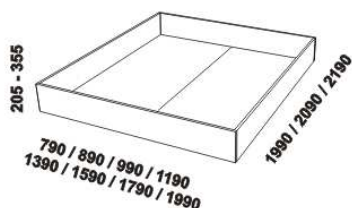

# ISABELA – masivní buk

**Provedení:** masivní buk – průběžná lamela, vnitřní korpus zásuvek komod a nočních stolků – LTD. **Povrchová úprava:** lak nebo olej. Tloušťka materiálu postele: 33 mm, spodní vlys zadního čela 20 mm. Vnitřní a nepohledové části nočních stolků, komod, zásuvek pod postel a úl. prostoru (záda, vnitřní části zásuvek, dna) nejsou vyráběny z masivu. Zásuvky nočních stolků, komod a toaletního stolků jsou vybaveny částečnými výsuvy s tlumením dojezdu.

866 / 966 / 1066 / 1266  
1466 / 1666 / 1866 / 2066

postel ISABELA, čelo 1 – rovné  
80, 90, 100, 120 x 200, 210, 220  
140, 160, 180, 200 x 200, 210, 220

866 / 966 / 1066 / 1266  
1466 / 1666 / 1866 / 2066

postel ISABELA, čelo 2 – obloukové  
80, 90, 100, 120 x 200, 210, 220  
140, 160, 180, 200 x 200, 210, 220

**Vzdálenost od podlahy k horní hraně postranice postele** je 500 mm, u snížené postele 450 mm a u zvýšené postele 550 nebo 600 mm. **Hloubka zapuštění nosných patek pod rošty postele** od horní hrany postranice je 138-210 mm. Postele od vnitřní šířky 120 cm jsou osazeny volitelně samonosnou středovou vzpěrou nebo středovou vzpěrou s podpěrou nohou. Nepohledové části nábytku jsou opatřeny základní povrchovou úpravou s jednou vrstvou oleje / laku. Oproti pohledovým plochám se dvěma vrstvami oleje / laku pak mohou vykazovat odlišnou barevnost. Volitelně lze vyrobit nepohledové části i se dvěma vrstvami oleje / laku.

## Doplňky ATHENA – masivní buk

úložný prostor Max\*  
80, 90, 100, 120 x 200, 210, 220  
140, 160, 180, 200 x 200, 210, 220

\* Vnější rozměry úložného prostoru Max jsou z konstrukčních důvodů a pro zachování odvětrávání vždy menší než jsou vnitřní rozměry postele.