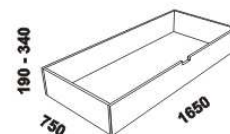

# ISABELA – masivní buk

**Provedení:** masivní buk – průběžná lamela, vnitřní korpus zásuvek komod a nočních stolků – LTD. **Povrchová úprava:** lak nebo olej. Tloušťka materiálu postele: 33 mm, spodní vlys zadního čela 20 mm. Vnitřní a nepohledové části nočních stolků, komod, zásuvek pod postel a úl. prostoru (záda, vnitřní části zásuvek, dna) nejsou vyráběny z masivu. Zásuvky nočních stolků, komod a toaletního stolků jsou vybaveny částečnými výsuvy s tlumením dojezdu.

866 / 966 / 1066 / 1266  
1466 / 1666 / 1866 / 2066

postel ISABELA, čelo 1 – rovné  
80, 90, 100, 120 x 200, 210, 220  
140, 160, 180, 200 x 200, 210, 220

866 / 966 / 1066 / 1266  
1466 / 1666 / 1866 / 2066

postel ISABELA, čelo 2 – obloukové  
80, 90, 100, 120 x 200, 210, 220  
140, 160, 180, 200 x 200, 210, 220

**Vzdálenost od podlahy k horní hraně postranice postele** je 500 mm, u snížené postele 450 mm a u zvýšené postele 550 nebo 600 mm. **Hloubka zapuštění nosných patek pod rošty postele** od horní hrany postranice je 138-210 mm. Postele od vnitřní šířky 120 cm jsou osazeny volitelně samonosnou středovou vzpěrou nebo středovou vzpěrou s podpěrou nohou. Nepohledové části nábytku jsou opatřeny základní povrchovou úpravou s jednou vrstvou oleje / laku. Oproti pohledovým plochám se dvěma vrstvami oleje / laku pak mohou vykazovat odlišnou barevnost. Volitelně lze vyrobit nepohledové části i se dvěma vrstvami oleje / laku.

## Doplňky ATHENA – masivní buk

úložný prostor Max\*  
80, 90, 100, 120 x 200, 210, 220  
140, 160, 180, 200 x 200, 210, 220

\* Vnější rozměry úložného prostoru Max jsou z konstrukčních důvodů a pro zachování odvětrávání vždy menší než jsou vnitřní rozměry postele.