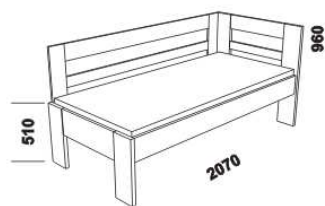

HANNY – masivní smrk

Provedení: masivní smrk. **Povrchová úprava:** lak přírodní nebo bílá.
Tloušťka materiálu postele: nohy 29 mm, ostatní 25 mm. Zásuvky zásuvkového modulu a nočního stolku jsou vybaveny kolečkovými částečnými výsuvy.

990 / 1290
postel HANNY I.
90, 120 x 200

990 / 1290
postel HANNY II.
90, 120 x 200

1995
zásuvkový modul

600
noční stolek

Vzdálenost od podlahy k horní hraně postranice postelí je 500 mm. Hloubka zapuštění hranolku postelí od horní hrany postranice je 110 mm. Zadní (nepohledová) část čela u hlavy je povrchově dokončena – postel lze umístit i do prostoru.