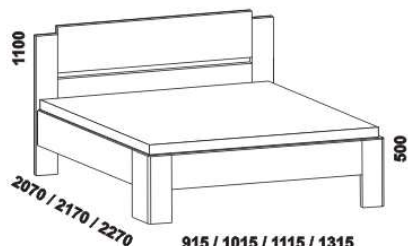

FRIDA – masivní jádrový buk

Provedení: masivní jádrový buk – volitelně cink nebo průběžná lamela. **Povrchová úprava:** lak.

Tloušťka materiálu postele: postranice a čela 40 mm, výztuha zadního čela 25 mm.

Vnitřní a nepohledové části nočních stolků, komod a úložných prostorů (záda, dna) nejsou vyráběny z masivu.

Zásuvky nočních stolků a komod jsou vybaveny kulíčkovými plnovýsuvy.

915 / 1015 / 1115 / 1315
1515 / 1715 / 1915 / 2115

Postel FRIDA
80, 90, 100, 120 x 200, 210, 220
140, 160, 180, 200 x 200, 210, 220

780 / 880 / 980 / 1180
1380 / 1580 / 1780 / 1980

úložný prostor Max*
80, 90, 100, 120 x 200, 210, 220
140, 160, 180, 200 x 200, 210, 220

* Vnější rozměry úložného prostoru MAX jsou z konstrukčních důvodů a pro zachování odvětrávání vždy menší než jsou vnitřní rozměry postele.

Vzdálenost od podlahy k horní hraně postranice postele je 500 mm. Hloubka zapuštění nosných patek pod rošty postele od horní hrany postranice je 120-195 mm. Zadní (nepohledová) část čela u hlavy je povrchově dokončena – postel lze umístit i do prostoru.