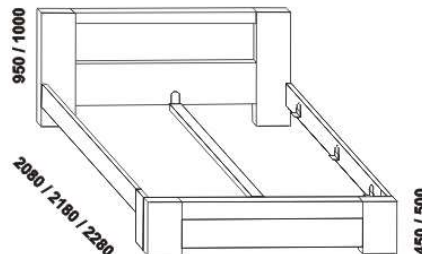

# EDIT – masivní buk

**Provedení:** masiv – průběžná lamela. Postel – kombinace masiv a dýha. Zásuvka pod postel a úložný prostor Max – masiv nebo dýha.

**Povrchová úprava:** lak nebo olej.

Tloušťka materiálu postele je 40 mm, výplně (dýha) předního a zadního čela 19 mm. Noční stolky (vyjma varianty bez zásuvky), komody a lavici lze objednat v oblém provedení (oblá přední a obě boční horní hrany púdy). Vnitřní a nepohledové části nočních stolků, komod, zásuvek pod postel a úložných prostorů (záda, dna) nejsou vyráběny z masivu. Zásuvky nočních stolků a komod jsou vybaveny volitelně krytými plnovýsuvy s dotahem nebo krytými plnovýsuvy s funkcí "push on".

1050 / 1150 / 1350 / 1550 / 1750 / 1950 / 2150

980 / 1080 / 1280 / 1480 / 1680 / 1880 / 2080

postel EDIT bez výplně předního čela  
90, 100, 120 x 200, 210, 220  
140, 160, 180, 200 x 200, 210, 220

1050 / 1150 / 1350 / 1550 / 1750 / 1950 / 2150

980 / 1080 / 1280 / 1480 / 1680 / 1880 / 2080

postel EDIT včetně výplně předního čela  
90, 100, 120 x 200, 210, 220  
140, 160, 180, 200 x 200, 210, 220

Vzdálenost od podlahy k horní hraně postranice postele je 450 mm, u zvýšené postele 500 mm. Hloubka zapuštění nosných patek pod rošty postele od horní hrany postranice je 80-155 mm. Zadní (nepohledová) část čela u hlavy je povrchově dokončena – postel lze umístit i do prostoru. Dvoupostele (od vnitřní šířky 140 cm) jsou osazeny samonosnou středovou vzpěrou.

## Doplňky LENA – masivní buk

890 / 990 / 1190 / 1390 / 1590 / 1790 / 1990  
úložný prostor Max \*\*  
90, 100, 120 x 200, 210, 220  
140, 160, 180, 200 x 200, 210, 220

\*\* Vnější rozměry úložného prostoru Max jsou z konstrukčních důvodů a pro zachování odvětrávání vždy menší než jsou vnitřní rozměry postele.