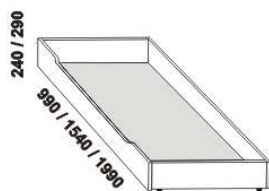

# EDIT – masivní buk

**Provedení:** masiv – průběžná lamela. Postel – kombinace masiv a dýha. Zásuvka pod postel a úložný prostor Max – masiv nebo dýha.

**Povrchová úprava:** lak nebo olej.

Tloušťka materiálu postele je 40 mm, výplně (dýha) předního a zadního čela 19 mm. Noční stolky (vyjma varianty bez zásuvky), komody a lavici lze objednat v oblém provedení (oblá přední a obě boční horní hrany púdy). Vnitřní a nepohledové části nočních stolků, komod, zásuvek pod postel a úložných prostorů (záda, dna) nejsou vyráběny z masivu. Zásuvky nočních stolků a komod jsou vybaveny volitelně krytými plnovýsuvy s dotahem nebo krytými plnovýsuvy s funkcí "push on".

1050 / 1150 / 1350 / 1550 / 1750 / 1950 / 2150

980 / 1080 / 1280 / 1480 / 1680 / 1880 / 2080

postel EDIT bez výplně předního čela  
90, 100, 120 x 200, 210, 220  
140, 160, 180, 200 x 200, 210, 220

1050 / 1150 / 1350 / 1550 / 1750 / 1950 / 2150

980 / 1080 / 1280 / 1480 / 1680 / 1880 / 2080

postel EDIT včetně výplně předního čela  
90, 100, 120 x 200, 210, 220  
140, 160, 180, 200 x 200, 210, 220

Vzdálenost od podlahy k horní hraně postranice postele je 450 mm, u zvýšené postele 500 mm. Hloubka zapuštění nosných patek pod rošty postele od horní hrany postranice je 80-155 mm. Zadní (nepohledová) část čela u hlavy je povrchově dokončena – postel lze umístit i do prostoru. Dvoupostele (od vnitřní šířky 140 cm) jsou osazeny samonosnou středovou vzpěrou.

## Doplňky LENA – masivní buk

890 / 990 / 1190 / 1390 / 1590 / 1790 / 1990  
úložný prostor Max \*\*  
90, 100, 120 x 200, 210, 220  
140, 160, 180, 200 x 200, 210, 220

\*\* Vnější rozměry úložného prostoru Max jsou z konstrukčních důvodů a pro zachování odvětrávání vždy menší než jsou vnitřní rozměry postele.