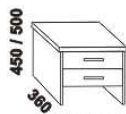

## Doplňky LENA – masivní buk

890 / 990 / 1190 / 1390 / 1590 / 1790 / 1990  
úložný prostor Max \*\*  
90, 100, 120 x 200, 210, 220  
140, 160, 180, 200 x 200, 210, 220

\*\* Vnější rozměry úložného prostoru Max jsou z konstrukčních důvodů a pro zachování odvětrávání vždy menší než jsou vnitřní rozměry postele.

650 / 750 / 850 / 950  
zásuvka pod postel  
š. 99, 154 a 199

450 / 500  
360  
400 / 500  
noční stolek  
2zásuvkový  
š. 40 nebo 50

450 / 500  
360  
400 / 500  
noční stolek  
1zásuvkový  
š. 40 nebo 50