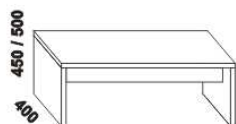

980 / 1080 / 1280 / 1480 / 1680 / 1880 / 2080

postel EDIT včetně výplně předního čela  
90, 100, 120 x 200, 210, 220  
140, 160, 180, 200 x 200, 210, 220

Vzdálenost od podlahy k horní hraně postranice postele je 450 mm, u zvýšené postele 500 mm. Hloubka zapuštění nosných patek pod rošty postele od horní hrany postranice je 80-155 mm. Zadní (nepohledová) část čela u hlavy je povrchově dokončena – postel lze umístit i do prostoru. Dvoupostele (od vnitřní šířky 140 cm) jsou osazeny samonosnou středovou vzpěrou.

## Doplňky LENA – masivní buk

890 / 990 / 1190 / 1390 / 1590 / 1790 / 1990  
úložný prostor Max \*\*  
90, 100, 120 x 200, 210, 220  
140, 160, 180, 200 x 200, 210, 220

\*\* Vnější rozměry úložného prostoru Max jsou z konstrukčních důvodů a pro zachování odvětrávání vždy menší než jsou vnitřní rozměry postele.

650 / 750 / 850 / 950  
zásuvka pod postel  
š. 99, 154 a 199

450 / 500  
360  
400 / 500  
noční stolek  
2zásuvkový  
š. 40 nebo 50

450 / 500  
360  
400 / 500  
noční stolek  
1zásuvkový  
š. 40 nebo 50

200  
400  
noční stolek  
závěsný oblý  
L nebo P

200  
400  
noční stolek  
závěsný čtvercový  
L nebo P

450 / 500  
400  
500  
noční stolek  
bez zásuvky  
L nebo P

1200  
lavice

840  
450  
1000  
komoda  
3zásuvková