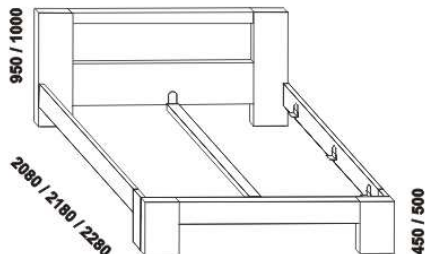

# EDIT – masivní buk

**Provedení:** masiv – průběžná lamela. Postel – kombinace masiv a dýha. Zásuvka pod postel a úložný prostor Max – masiv nebo dýha.

**Povrchová úprava:** lak nebo olej.

Tloušťka materiálu postele je 40 mm, výplně (dýha) předního a zadního čela 19 mm. Noční stolky (vyjma varianty bez zásuvky), komody a lavici lze objednat v oblém provedení (oblá přední a obě boční horní hrany púdy). Vnitřní a nepohledové části nočních stolků, komod, zásuvek pod postel a úložných prostorů (záda, dna) nejsou vyráběny z masivu. Zásuvky nočních stolků a komod jsou vybaveny volitelně krytými plnovýsuvy s dotahem nebo krytými plnovýsuvy s funkcí "push on".

1050 / 1150 / 1350 / 1550 / 1750 / 1950 / 2150

980 / 1080 / 1280 / 1480 / 1680 / 1880 / 2080

postel EDIT bez výplně předního čela  
90, 100, 120 x 200, 210, 220  
140, 160, 180, 200 x 200, 210, 220

1050 / 1150 / 1350 / 1550 / 1750 / 1950 / 2150

980 / 1080 / 1280 / 1480 / 1680 / 1880 / 2080

postel EDIT včetně výplně předního čela  
90, 100, 120 x 200, 210, 220  
140, 160, 180, 200 x 200, 210, 220

Vzdálenost od podlahy k horní hraně postranice postele je 450 mm, u zvýšené postele 500 mm. Hloubka zapuštění nosných patek pod rošty postele od horní hrany postranice je 80-155 mm. Zadní (nepohledová) část čela u hlavy je povrchově dokončena – postel lze umístit i do prostoru. Dvoupostele (od vnitřní šířky 140 cm) jsou osazeny samonosnou středovou vzpěrou.

## Doplňky LENA – masivní buk

890 / 990 / 1190 / 1390 / 1590 / 1790 / 1990  
úložný prostor Max \*\*  
90, 100, 120 x 200, 210, 220  
140, 160, 180, 200 x 200, 210, 220

\*\* Vnější rozměry úložného prostoru Max jsou z konstrukčních důvodů a pro zachování odvětrávání vždy menší než jsou vnitřní rozměry postele.