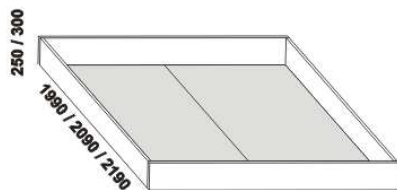

# EDIT – masivní buk

**Provedení:** masiv – průběžná lamela. Postel – kombinace masiv a dýha. Zásuvka pod postel a úložný prostor Max – masiv nebo dýha.

**Povrchová úprava:** lak nebo olej.

Tloušťka materiálu postele je 40 mm, výplně (dýha) předního a zadního čela 19 mm. Noční stolky (vyjma varianty bez zásuvky), komody a lavici lze objednat v oblém provedení (oblá přední a obě boční horní hrany púdy). Vnitřní a nepohledové části nočních stolků, komod, zásuvek pod postel a úložných prostorů (záda, dna) nejsou vyráběny z masivu. Zásuvky nočních stolků a komod jsou vybaveny volitelně krytými plnovýsuvy s dotahem nebo krytými plnovýsuvy s funkcí "push on".

1050 / 1150 / 1350 / 1550 / 1750 / 1950 / 2150

980 / 1080 / 1280 / 1480 / 1680 / 1880 / 2080

postel EDIT bez výplně předního čela  
90, 100, 120 x 200, 210, 220  
140, 160, 180, 200 x 200, 210, 220

1050 / 1150 / 1350 / 1550 / 1750 / 1950 / 2150

980 / 1080 / 1280 / 1480 / 1680 / 1880 / 2080

postel EDIT včetně výplně předního čela  
90, 100, 120 x 200, 210, 220  
140, 160, 180, 200 x 200, 210, 220

Vzdálenost od podlahy k horní hraně postranice postele je 450 mm, u zvýšené postele 500 mm. Hloubka zapuštění nosných patek pod rošty postele od horní hrany postranice je 80-155 mm. Zadní (nepohledová) část čela u hlavy je povrchově dokončena – postel lze umístit i do prostoru. Dvoupostele (od vnitřní šířky 140 cm) jsou osazeny samonosnou středovou vzpěrou.

## Doplňky LENA – masivní buk

890 / 990 / 1190 / 1390 / 1590 / 1790 / 1990  
úložný prostor Max \*\*  
90, 100, 120 x 200, 210, 220  
140, 160, 180, 200 x 200, 210, 220

\*\* Vnější rozměry úložného prostoru Max jsou z konstrukčních důvodů a pro zachování odvětrávání vždy menší než jsou vnitřní rozměry postele.