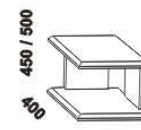

450 / 500
400
500
noční stolek
bez zásuvky
L nebo P