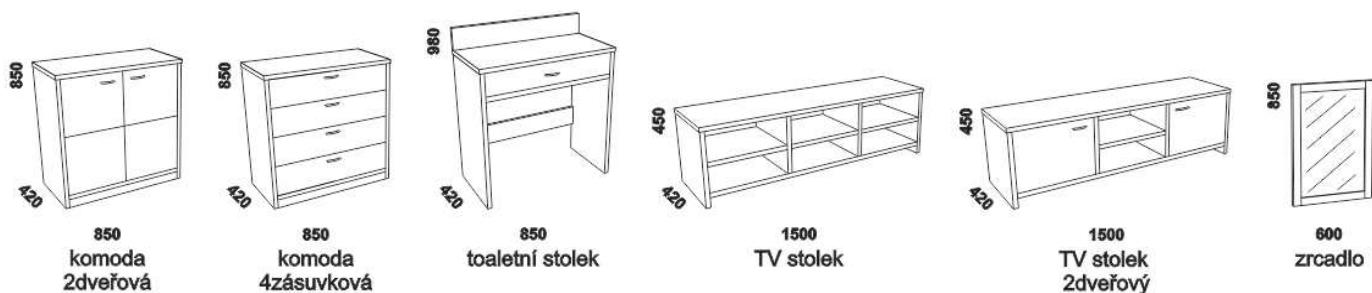

DALLAS – pokračování

Doplňky ATHENA – pokračování