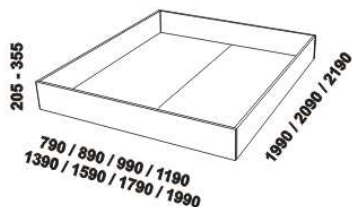

880 / 980 / 1080 / 1280
1480 / 1680 / 1880 / 2080

postel DALLAS, čelo 1 – plné se svislými otvory
80, 90, 100, 120 x 200, 210, 220
140, 160, 180, 200 x 200, 210, 220

880 / 980 / 1080 / 1280
1480 / 1680 / 1880 / 2080

postel DALLAS, čelo 2 – s panely
80, 90, 100, 120 x 200, 210, 220
140, 160, 180, 200 x 200, 210, 220

880 / 980 / 1080 / 1280
1480 / 1680 / 1880 / 2080

postel DALLAS, čelo 3 – plné s vodorovnými otvory
80, 90, 100, 120 x 200, 210, 220
140, 160, 180, 200 x 200, 210, 220

450
noční stolek
se soklem
2-zás. s výřezy
(P nebo L)

Vzdálenost od podlahy k horní hraně postranice postele je 500 mm, u snížené postele 450 mm a u zvýšené postele 550 nebo 600 mm. **Hloubka zapuštění** nosných patek pod rošty postele od horní hrany postranice je 138-210 mm. Postele od vnitřní šířky 120 cm jsou osazeny volitelně samonosnou středovou vzpěrou nebo středovou vzpěrou s podpěrnou nohou. Nepohledové části nábytku jsou opatřeny základní povrchovou úpravou s jednou vrstvou oleje / laku. Oproti pohledovým plochám se dvěma vrstvami oleje / laku pak mohou vykazovat odlišnou barevnost. Volitelně lze vyrobit nepohledové části i se dvěma vrstvami oleje / laku.

Doplňky ATHENA – masivní buk

úložný prostor Max*
80, 90, 100, 120 x 200, 210, 220
140, 160, 180, 200 x 200, 210, 220

úl. prostor
MAX

rám postele

* Vnější rozměry úložného prostoru Max jsou z konstrukčních důvodů a pro zachování odvětrávání vždy menší než jsou vnitřní rozměry postele.