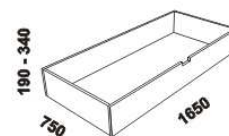

postel DALLAS, čelo 2 – s panely
80, 90, 100, 120 x 200, 210, 220
140, 160, 180, 200 x 200, 210, 220

880 / 980 / 1080 / 1280
1480 / 1680 / 1880 / 2080

postel DALLAS, čelo 3 – plné s vodorovnými otvory
80, 90, 100, 120 x 200, 210, 220
140, 160, 180, 200 x 200, 210, 220

450
noční stolek
se soklem
2-zás. s výřezy
(P nebo L)

Vzdálenost od podlahy k horní hraně postranice postele je 500 mm, u snížené postele 450 mm a u zvýšené postele 550 nebo 600 mm. **Hloubka zapuštění** nosných patek pod rošty postele od horní hrany postranice je 138-210 mm. Postele od vnitřní šířky 120 cm jsou osazeny volitelně samonosnou středovou vzpěrou nebo středovou vzpěrou s podpěrnou nohou. Nepohledové části nábytku jsou opatřeny základní povrchovou úpravou s jednou vrstvou oleje / laku. Oproti pohledovým plochám se dvěma vrstvami oleje / laku pak mohou vykazovat odlišnou barevnost. Volitelně lze vyrobit nepohledové části i se dvěma vrstvami oleje / laku.

Doplňky ATHENA – masivní buk

úložný prostor Max*
80, 90, 100, 120 x 200, 210, 220
140, 160, 180, 200 x 200, 210, 220

úl. prostor
MAX

rám postele

* Vnější rozměry úložného prostoru Max jsou z konstrukčních důvodů a pro zachování odvětrávání vždy menší než jsou vnitřní rozměry postele.