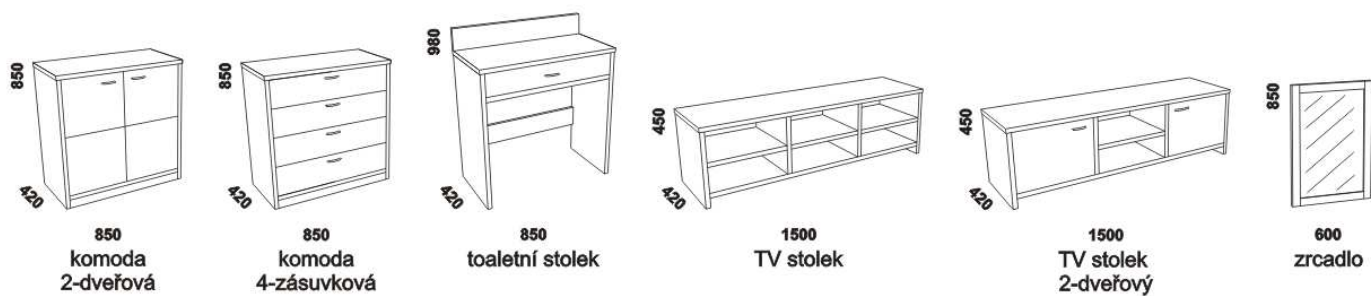

DALLAS – pokračování

Doplňky ATHENA – pokračování