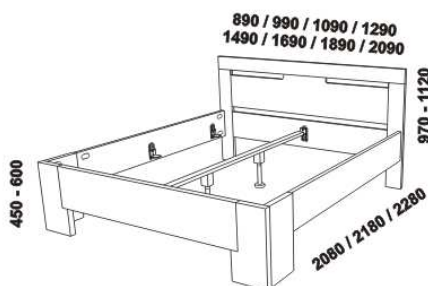

DALLAS – masivní buk

Provedení: masivní buk – průběžná lamela, vnitřní korpus zásuvek komod a nočních stolků – LTD. **Povrchová úprava:** lak nebo olej. Tloušťka materiálu postele: 40 mm, postranice 33 mm, výplně zadních čel 20 mm. Vnitřní a nepohledové části nočních stolků, komod, zásuvek pod postel a úl. prostoru (záda, vnitřní části zásuvek, dna) nejsou vyráběny z masivu. Zásuvky nočních stolků, komod a toaletního stolku jsou vybaveny částečnými výsuvy s tlumením dojezdu.

880 / 980 / 1080 / 1280
1480 / 1680 / 1880 / 2080

postel DALLAS, čelo 1 – plné se svislými otvory
80, 90, 100, 120 x 200, 210, 220
140, 160, 180, 200 x 200, 210, 220

880 / 980 / 1080 / 1280
1480 / 1680 / 1880 / 2080

postel DALLAS, čelo 2 – s panely
80, 90, 100, 120 x 200, 210, 220
140, 160, 180, 200 x 200, 210, 220

880 / 980 / 1080 / 1280
1480 / 1680 / 1880 / 2080

postel DALLAS, čelo 3 – plné s vodorovnými otvory
80, 90, 100, 120 x 200, 210, 220
140, 160, 180, 200 x 200, 210, 220

450
noční stolek
se soklem
2-zás. s výřezy
(P nebo L)

Vzdálenost od podlahy k horní hraně postranice postele je 500 mm, u snížené postele 450 mm a u zvýšené postele 550 nebo 600 mm. **Hloubka zapuštění** nosných patek pod rošty postele od horní hrany postranice je 138-210 mm. Postele od vnitřní šířky 120 cm jsou osazeny volitelně samonosnou středovou vzpěrou nebo středovou vzpěrou s podpěrnou nohou. Nepohledové části nábytku jsou opatřeny základní povrchovou úpravou s jednou vrstvou oleje / laku. Oproti pohledovým plochám se dvěma vrstvami oleje / laku pak mohou vykazovat odlišnou barevnost. Volitelně lze vyrobit nepohledové části i se dvěma vrstvami oleje / laku.