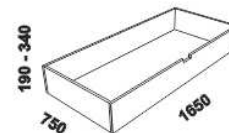

postel DALLAS, čelo 2 – s panely
80, 90, 100, 120 × 200, 210, 220
140, 160, 180, 200 × 200, 210, 220

880 / 980 / 1080 / 1280
1480 / 1680 / 1880 / 2080

postel DALLAS, čelo 3 – plně s vodorovnými otvory
80, 90, 100, 120 × 200, 210, 220
140, 160, 180, 200 × 200, 210, 220

Postele od vnitřní šířky 140 cm jsou osazeny středovou vzpěrou s podpěrou nohou. Nepohledové části nábytku jsou opatřeny základní povrchovou úpravou s jednou vrstvou oleje / laku. Oproti pohledovým plochám se dvěma vrstvami oleje / laku pak mohou vykazovat odlišnou barevnost. Volitelně lze vyrobit nepohledové části i se dvěma vrstvami oleje / laku.

Doplňky ATHENA – masivní buk

úložný prostor Max*
80, 90, 100, 120 × 200, 210, 220
140, 160, 180, 200 × 200, 210, 220

* Vnější rozměry úložného prostoru Max jsou z konstrukčních důvodů a pro zachování odvětrávání vždy menší než jsou vnitřní rozměry postele.