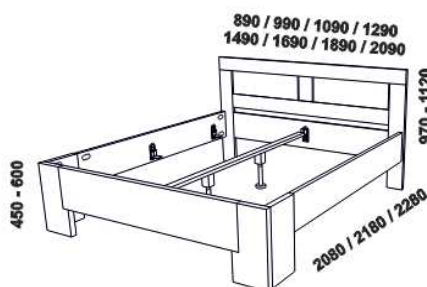

DALLAS – masivní buk

Provedení: masivní buk – průběžná lamela, vnitřní korpus zásuvek komod a nočních stolků – LTD. **Povrchová úprava:** lak nebo olej. Tloušťka materiálu postele: 40 mm, postranice 33 mm, výplně zadních čel 20 mm. Vnitřní a nepohledové části nočních stolků, komod, zásuvek pod postel a úl. prostoru (záda, vnitřní části zásuvek, dna) nejsou vyráběny z masivu. Zásuvky nočních stolků, komod a toaletního stolku jsou vybaveny částečnými výsuvy s tlumením dojezdu.

880 / 980 / 1080 / 1280
1480 / 1680 / 1880 / 2080

postel DALLAS, čelo 1 – plně se svislými otvory
80, 90, 100, 120 × 200, 210, 220
140, 160, 180, 200 × 200, 210, 220

880 / 980 / 1080 / 1280
1480 / 1680 / 1880 / 2080

postel DALLAS, čelo 2 – s panely
80, 90, 100, 120 × 200, 210, 220
140, 160, 180, 200 × 200, 210, 220

880 / 980 / 1080 / 1280
1480 / 1680 / 1880 / 2080

postel DALLAS, čelo 3 – plně s vodorovnými otvory
80, 90, 100, 120 × 200, 210, 220
140, 160, 180, 200 × 200, 210, 220

Postele od vnitřní šířky 140 cm jsou osazeny středovou vzpěrou s podpěrou nohou. Nepohledové části nábytku jsou opatřeny základní povrchovou úpravou s jednou vrstvou oleje / laku. Oproti pohledovým plochám se dvěma vrstvami oleje / laku pak mohou vykazovat odlišnou barevnost. Volitelně lze vyrobit nepohledové části i se dvěma vrstvami oleje / laku.