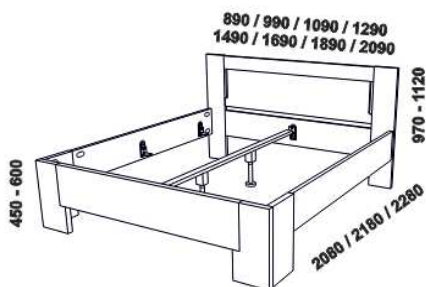

DALLAS – masivní buk

Provedení: masivní buk – průběžná lamela, vnitřní korpus zásuvek komod a nočních stolků – LTD. **Povrchová úprava:** lak nebo olej. Tloušťka materiálu postele: 40 mm, postranice 33 mm, výplně zadních čel 20 mm. Vnitřní a nepohledové části nočních stolků, komod, zásuvek pod postel a úl. prostoru (záda, vnitřní části zásuvek, dna) nejsou vyráběny z masivu. Zásuvky nočních stolků, komod a toaletního stolku jsou vybaveny částečnými výsuvy s tlumením dojezdu.

880 / 980 / 1080 / 1280
1480 / 1680 / 1880 / 2080

postel DALLAS, čelo 1 – plně se svislými otvory
80, 90, 100, 120 × 200, 210, 220
140, 160, 180, 200 × 200, 210, 220

880 / 980 / 1080 / 1280
1480 / 1680 / 1880 / 2080

postel DALLAS, čelo 2 – s panely
80, 90, 100, 120 × 200, 210, 220
140, 160, 180, 200 × 200, 210, 220

880 / 980 / 1080 / 1280
1480 / 1680 / 1880 / 2080

postel DALLAS, čelo 3 – plně s vodorovnými otvory
80, 90, 100, 120 × 200, 210, 220
140, 160, 180, 200 × 200, 210, 220

Postele od vnitřní šířky 140 cm jsou osazeny středovou vzpěrou s podpěrou nohou. Nepohledové části nábytku jsou opatřeny základní povrchovou úpravou s jednou vrstvou oleje / laku. Oproti pohledovým plochám se dvěma vrstvami oleje / laku pak mohou vykazovat odlišnou barevnost. Volitelně lze vyrobit nepohledové části i se dvěma vrstvami oleje / laku.