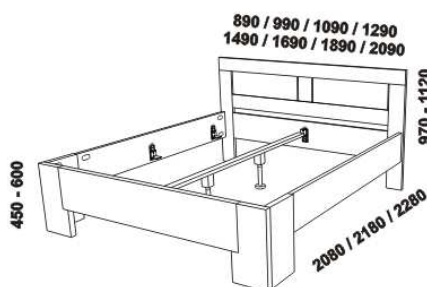

DALLAS – masivní buk

Provedení: masivní buk – průběžná lamela, vnitřní korpus zásuvek komod a nočních stolků – LTD. **Povrchová úprava:** lak nebo olej. Tloušťka materiálu postele: 40 mm, postranice 33 mm, výplně zadních čel 20 mm. Vnitřní a nepohledové části nočních stolků, komod, zásuvek pod postel a úl. prostoru (záda, vnitřní části zásuvek, dna) nejsou vyráběny z masivu. Zásuvky nočních stolků, komod a toaletního stolku jsou vybaveny částečnými výsuvy s tlumením dojezdu.

880 / 980 / 1080 / 1280
1480 / 1680 / 1880 / 2080

postel DALLAS, čelo 1 – plné se svislými otvory
80, 90, 100, 120 x 200, 210, 220
140, 160, 180, 200 x 200, 210, 220

880 / 980 / 1080 / 1280
1480 / 1680 / 1880 / 2080

postel DALLAS, čelo 2 – s panely
80, 90, 100, 120 x 200, 210, 220
140, 160, 180, 200 x 200, 210, 220

880 / 980 / 1080 / 1280
1480 / 1680 / 1880 / 2080

postel DALLAS, čelo 3 – plné s vodorovnými otvory
80, 90, 100, 120 x 200, 210, 220
140, 160, 180, 200 x 200, 210, 220

450
noční stolek
se soklem
2-zás. s výřezy
(P nebo L)

Vzdálenost od podlahy k horní hraně postranice postele je 500 mm, u snížené postele 450 mm a u zvýšené postele 550 nebo 600 mm. **Hloubka zapuštění** nosných patek pod rošty postele od horní hrany postranice je 138-210 mm. Postele od vnitřní šířky 120 cm jsou osazeny volitelně samonosnou středovou vzpěrou nebo středovou vzpěrou s podpěrnou nohou. Nepohledové části nábytku jsou opatřeny základní povrchovou úpravou s jednou vrstvou oleje / laku. Oproti pohledovým plochám se dvěma vrstvami oleje / laku pak mohou vykazovat odlišnou barevnost. Volitelně lze vyrobit nepohledové části i se dvěma vrstvami oleje / laku.