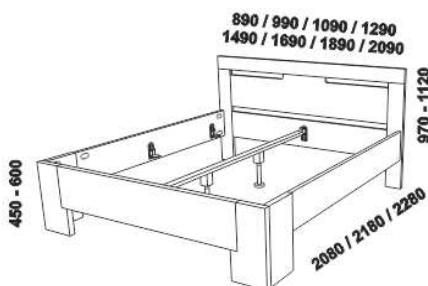

DALLAS – masivní buk

Provedení: masivní buk – průběžná lamela, vnitřní korpus zásuvek komod a nočních stolků – LTD. **Povrchová úprava:** lak nebo olej. Tloušťka materiálu postele: 40 mm, postranice 33 mm, výplně zadních čel 20 mm. Vnitřní a nepohledové části nočních stolků, komod, zásuvek pod postel a úl. prostoru (záda, vnitřní části zásuvek, dna) nejsou vyráběny z masivu. Zásuvky nočních stolků, komod a toaletního stolku jsou vybaveny částečnými výsuvy s tlumením dojezdu.

880 / 980 / 1080 / 1280
1480 / 1680 / 1880 / 2080

postel DALLAS, čelo 1 – plně se svislými otvory
80, 90, 100, 120 × 200, 210, 220
140, 160, 180, 200 × 200, 210, 220

880 / 980 / 1080 / 1280
1480 / 1680 / 1880 / 2080

postel DALLAS, čelo 2 – s panely
80, 90, 100, 120 × 200, 210, 220
140, 160, 180, 200 × 200, 210, 220

880 / 980 / 1080 / 1280
1480 / 1680 / 1880 / 2080

postel DALLAS, čelo 3 – plně s vodorovnými otvory
80, 90, 100, 120 × 200, 210, 220
140, 160, 180, 200 × 200, 210, 220

Postele od vnitřní šířky 140 cm jsou osazeny středovou vzpěrou s podpěrou nohou. Nepohledové části nábytku jsou opatřeny základní povrchovou úpravou s jednou vrstvou oleje / laku. Oproti pohledovým plochám se dvěma vrstvami oleje / laku pak mohou vykazovat odlišnou barevnost. Volitelně lze vyrobit nepohledové části i se dvěma vrstvami oleje / laku.