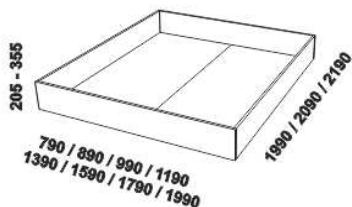

880 / 980 / 1080 / 1280
1480 / 1680 / 1880 / 2080

postel DALLAS, čelo 1 – plně se svislými otvory
80, 90, 100, 120 × 200, 210, 220
140, 160, 180, 200 × 200, 210, 220

880 / 980 / 1080 / 1280
1480 / 1680 / 1880 / 2080

postel DALLAS, čelo 2 – s panely
80, 90, 100, 120 × 200, 210, 220
140, 160, 180, 200 × 200, 210, 220

880 / 980 / 1080 / 1280
1480 / 1680 / 1880 / 2080

postel DALLAS, čelo 3 – plně s vodorovnými otvory
80, 90, 100, 120 × 200, 210, 220
140, 160, 180, 200 × 200, 210, 220

Postele od vnitřní šířky 140 cm jsou osazeny středovou vzpěrou s podpěrou nohou. Nepohledové části nábytku jsou opatřeny základní povrchovou úpravou s jednou vrstvou oleje / laku. Oproti pohledovým plochám se dvěma vrstvami oleje / laku pak mohou vykazovat odlišnou barevnost. Volitelně lze vyrobit nepohledové části i se dvěma vrstvami oleje / laku.

Doplňky ATHENA – masivní buk

úložný prostor Max*
80, 90, 100, 120 × 200, 210, 220
140, 160, 180, 200 × 200, 210, 220

* Vnější rozměry úložného prostoru Max jsou z konstrukčních důvodů a pro zachování odvětrávání vždy menší než jsou vnitřní rozměry postele.