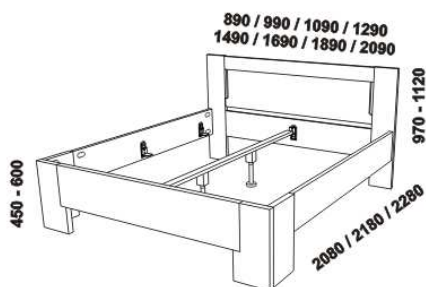

DALLAS – masivní buk

Provedení: masivní buk – průběžná lamela, vnitřní korpus zásuvek komod a nočních stolků – LTD. **Povrchová úprava:** lak nebo olej. Tloušťka materiálu postele: 40 mm, postranice 33 mm, výplně zadních čel 20 mm. Vnitřní a nepohledové části nočních stolků, komod, zásuvek pod postel a úl. prostoru (záda, vnitřní části zásuvek, dna) nejsou vyráběny z masivu. Zásuvky nočních stolků, komod a toaletního stolku jsou vybaveny částečnými výsuvy s tlumením dojezdu.

880 / 980 / 1080 / 1280
1480 / 1680 / 1880 / 2080

postel DALLAS, čelo 1 – plné se svislými otvory
80, 90, 100, 120 x 200, 210, 220
140, 160, 180, 200 x 200, 210, 220

880 / 980 / 1080 / 1280
1480 / 1680 / 1880 / 2080

postel DALLAS, čelo 2 – s panely
80, 90, 100, 120 x 200, 210, 220
140, 160, 180, 200 x 200, 210, 220

880 / 980 / 1080 / 1280
1480 / 1680 / 1880 / 2080

postel DALLAS, čelo 3 – plné s vodorovnými otvory
80, 90, 100, 120 x 200, 210, 220
140, 160, 180, 200 x 200, 210, 220

450
noční stolek
se soklem
2-zás. s výřezy
(P nebo L)

Vzdálenost od podlahy k horní hraně postranice postele je 500 mm, u snížené postele 450 mm a u zvýšené postele 550 nebo 600 mm. **Hloubka zapuštění** nosných patek pod rošty postele od horní hrany postranice je 138-210 mm. Postele od vnitřní šířky 120 cm jsou osazeny volitelně samonosnou středovou vzpěrou nebo středovou vzpěrou s podpěrnou nohou. Nepohledové části nábytku jsou opatřeny základní povrchovou úpravou s jednou vrstvou oleje / laku. Oproti pohledovým plochám se dvěma vrstvami oleje / laku pak mohou vykazovat odlišnou barevnost. Volitelně lze vyrobit nepohledové části i se dvěma vrstvami oleje / laku.