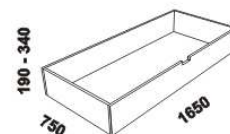

866 / 966 / 1066 / 1266
1466 / 1666 / 1866 / 2066

postel CHANTAL

80, 90, 100, 120 x 200, 210, 220
140, 160, 180, 200 x 200, 210, 220

Vzdálenost od podlahy k horní hraně postranice postele je 500 mm, u snížené postele 450 mm a u zvýšené postele 550 nebo 600 mm. Hloubka zapuštění nosných patek pod rošty postele od horní hrany postranice je 138-210 mm. Postele od vnitřní šířky 140 cm jsou osazeny volitelně samonosnou středovou vzpěrou nebo středovou vzpěrou s podpěrou nohou. Nepohledové části nábytku jsou opatřeny základní povrchovou úpravou s jednou vrstvou oleje / laku. Oproti pohledovým plochám se dvěma vrstvami oleje / laku pak mohou vykazovat odlišnou barevnost. Volitelně lze vyrobit nepohledové části i se dvěma vrstvami oleje / laku.

Doplňky ATHENA – masivní buk

úložný prostor Max*

80, 90, 100, 120 x 200, 210, 220
140, 160, 180, 200 x 200, 210, 220

* Vnější rozměry úložného prostoru Max jsou z konstrukčních důvodů a pro zachování odvětrávání vždy menší než jsou vnitřní rozměry postele.