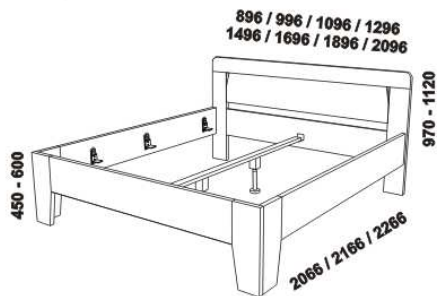

CHANTAL – masivní buk

Provedení: masivní buk – průběžná lamela, vnitřní korpus zásuvek komod a nočních stolků – LTD. **Povrchová úprava:** lak nebo olej. Tloušťka materiálu postele: 33 mm, spodní vlys zadního čela 20 mm. Vnitřní a nepohledové části nočních stolků, komod, zásuvek pod postel a úl. prostoru (záda, vnitřní části zásuvek, dna) nejsou vyráběny z masivu. Zásuvky nočních stolků, komod a toaletního stolu jsou vybaveny částečnými výsuvy s tlumením dojezdu.

866 / 966 / 1066 / 1266
1466 / 1666 / 1866 / 2066

postel CHANTAL

80, 90, 100, 120 x 200, 210, 220
140, 160, 180, 200 x 200, 210, 220

Vzdálenost od podlahy k horní hraně postranice postele je 500 mm, u snížené postele 450 mm a u zvýšené postele 550 nebo 600 mm. Hloubka zapuštění nosných patek pod rošty postele od horní hrany postranice je 138-210 mm. Postele od vnitřní šířky 140 cm jsou osazeny volitelně samonosnou středovou vzpěrou nebo středovou vzpěrou s podpěrou nohou. Nepohledové části nábytku jsou opatřeny základní povrchovou úpravou s jednou vrstvou oleje / laku. Oproti pohledovým plochám se dvěma vrstvami oleje / laku pak mohou vykazovat odlišnou barevnost. Volitelně lze vyrobit nepohledové části i se dvěma vrstvami oleje / laku.

Doplňky ATHENA – masivní buk

úložný prostor Max*

80, 90, 100, 120 x 200, 210, 220
140, 160, 180, 200 x 200, 210, 220

* Vnější rozměry úložného prostoru Max jsou z konstrukčních důvodů a pro zachování odvětrávání vždy menší než jsou vnitřní rozměry postele.