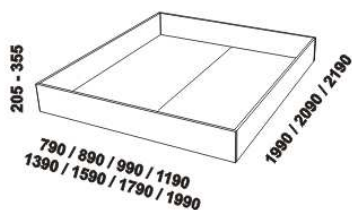

CHANTAL – masivní buk

Provedení: masivní buk – průběžná lamela, vnitřní korpus zásuvek komod a nočních stolků – LTD. **Povrchová úprava:** lak nebo olej. Tloušťka materiálu postele: 33 mm, spodní vlys zadního čela 20 mm. Vnitřní a nepohledové části nočních stolků, komod, zásuvek pod postel a úl. prostoru (záda, vnitřní části zásuvek, dna) nejsou vyráběny z masivu. Zásuvky nočních stolků, komod a toaletního stolu jsou vybaveny částečnými výsuvy s tlumením dojezdu.

866 / 966 / 1066 / 1266
1466 / 1666 / 1866 / 2066

postel CHANTAL

80, 90, 100, 120 x 200, 210, 220
140, 160, 180, 200 x 200, 210, 220

Vzdálenost od podlahy k horní hraně postranice postele je 500 mm, u snížené postele 450 mm a u zvýšené postele 550 nebo 600 mm. Hloubka zapuštění nosných patek pod rošty postele od horní hrany postranice je 138-210 mm. Postele od vnitřní šířky 140 cm jsou osazeny volitelně samonosnou středovou vzpěrou nebo středovou vzpěrou s podpěrou nohou. Nepohledové části nábytku jsou opatřeny základní povrchovou úpravou s jednou vrstvou oleje / laku. Oproti pohledovým plochám se dvěma vrstvami oleje / laku pak mohou vykazovat odlišnou barevnost. Volitelně lze vyrobit nepohledové části i se dvěma vrstvami oleje / laku.

Doplňky ATHENA – masivní buk

úložný prostor Max*

80, 90, 100, 120 x 200, 210, 220
140, 160, 180, 200 x 200, 210, 220

* Vnější rozměry úložného prostoru Max jsou z konstrukčních důvodů a pro zachování odvětrávání vždy menší než jsou vnitřní rozměry postele.