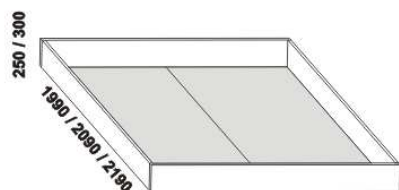

# CALINDA – masivní buk

**Provedení:** masiv – průběžná lamela. Zásuvka pod postel a úložný prostor Max – masiv nebo dýha.

**Povrchová úprava:** lak nebo olej.

Tloušťka materiálu postele: 40 nebo 30 mm (zadní čelo vždy 30 mm). Vnitřní a nepohledové části nočních stolků, komod, zásuvek pod postel a úložných prostorů (záda, dna) nejsou vyráběny z masivu. Zásuvky nočních stolků a komod jsou vybaveny volitelně krytými plnovýsuvy s dotahem nebo krytými plnovýsuvy s funkcí "push on".

\*970 / 1670 / 1870 / 2070  
 \*\*990 / 1690 / 1890 / 2090  
 postel CALINDA  
 90, 160, 180, 200 x 200, 210, 220  
 \* tloušťka rámu postele 30 mm  
 \*\* tloušťka rámu postele 40 mm

Vzdálenost od podlahy k horní hraně postranice postele je 450 mm, u zvýšené postele 500 mm. Hloubka zapuštění nosných patek pod rošty postele od horní hrany postranice je 80-155 mm. Dvoupostele (od vnitřní šířky 160 cm) jsou osazeny samonosnou středovou vzpěrou.

## Doplňky LENA – masivní buk

890 / 990 / 1190 / 1390 / 1590 / 1790 / 1990  
 úložný prostor Max \*\*  
 90, 100, 120 x 200, 210, 220  
 140, 160, 180, 200 x 200, 210, 220

\*\* Vnější rozměry úložného prostoru Max jsou z konstrukčních důvodů a pro zachování odvětrávání vždy menší než jsou vnitřní rozměry postele.

postel CALINDA  
90, 160, 180 x 200, 210, 220

Vzdálenost od podlahy k horní hraně postranice postele je 450 mm, u zvýšené postele 500 mm. Hloubka zapuštění nosných patek pod rošty postele od horní hrany postranice je 80-155 mm. Dvoupostele (od vnitřní šířky 160 cm) jsou osazeny samonosnou středovou vzpěrou.