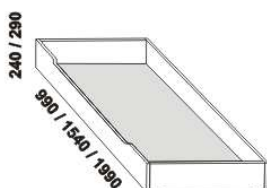

# CALINDA – masivní buk

**Provedení:** masiv – průběžná lamela. Zásuvka pod postel a úložný prostor Max – masiv nebo dýha.

**Povrchová úprava:** lak nebo olej.

Tloušťka materiálu postele: 40 nebo 30 mm (zadní čelo vždy 30 mm). Vnitřní a nepohledové části nočních stolků, komod, zásuvek pod postel a úložných prostorů (záda, dna) nejsou vyráběny z masivu. Zásuvky nočních stolků a komod jsou vybaveny volitelně krytými plnovýsuvy s dotahem nebo krytými plnovýsuvy s funkcí "push on".

\*970 / 1670 / 1870 / 2070  
 \*\*990 / 1690 / 1890 / 2090  
 postel CALINDA  
 90, 160, 180, 200 x 200, 210, 220  
 \* tloušťka rámu postele 30 mm  
 \*\* tloušťka rámu postele 40 mm

Vzdálenost od podlahy k horní hraně postranice postele je 450 mm, u zvýšené postele 500 mm. Hloubka zapuštění nosných patek pod rošty postele od horní hrany postranice je 80-155 mm. Dvoupostele (od vnitřní šířky 160 cm) jsou osazeny samonosnou středovou vzpěrou.

## Doplňky LENA – masivní buk

890 / 990 / 1190 / 1390 / 1590 / 1790 / 1990  
 úložný prostor Max \*\*  
 90, 100, 120 x 200, 210, 220  
 140, 160, 180, 200 x 200, 210, 220

\*\* Vnější rozměry úložného prostoru Max jsou z konstrukčních důvodů a pro zachování odvětrávání vždy menší než jsou vnitřní rozměry postele.

## Doplňky LENA – masivní divoký dub

úložný prostor Max \*\*  
90, 160, 180 x 200, 210, 220

\*\* Vnější rozměry úložného prostoru Max jsou z konstrukčních důvodů a pro zachování odvětrávání vždy menší než jsou vnitřní rozměry postele.