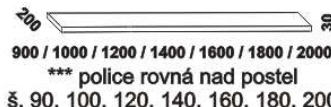

lavice

1000  
komoda  
1dveřová 4zásuvková  
dveře P nebo L

1000  
komoda  
4zásuvková

980  
komoda  
3zásuvková

600  
komoda  
4zásuvková úzká

600  
zrcadlo  
závěsné

900 / 1000 / 1200 / 1400 / 1600 / 1800 / 2000  
\*\*\* police rovná nad postel  
š. 90, 100, 120, 140, 160, 180, 200