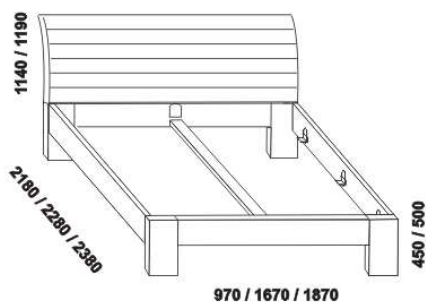

# CALINDA – masivní divoký dub

**Provedení:** masiv – kombinace průběžná lamela (čela) a cink (postranice). Komody a noční stolky – masiv průběžná lamela, zásuvka pod postel a úložný prostor Max – dýha nebo masiv (cink). **Povrchová úprava:** lak nebo olej. Tloušťka materiálu postele: 30 mm. Vnitřní a nepohledové části nočních stolků, komod, zásuvek pod postel a úložných prostorů (záda, dna) nejsou vyráběny z masivu. Zásuvky nočních stolků a komod jsou vybaveny volitelně krytými plinovýsovy s dotahem nebo krytými plinovýsovy s funkcí "push on".