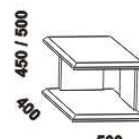

## Doplňky LENA – masivní buk

890 / 990 / 1190 / 1390 / 1590 / 1790 / 1990  
 úložný prostor Max \*\*  
 90, 100, 120 x 200, 210, 220  
 140, 160, 180, 200 x 200, 210, 220

\*\* Vnější rozměry úložného prostoru Max jsou z konstrukčních důvodů a pro zachování odvětrávání vždy menší než jsou vnitřní rozměry postele.

650 / 750 / 850 / 950  
 zásuvka pod postel  
 š. 99, 154 a 199

400 / 500  
 noční stůl  
 2zásuvkový  
 š. 40 nebo 50

400 / 500  
 noční stůl  
 1zásuvkový  
 š. 40 nebo 50

400  
 noční stůl  
 závěsný oblý  
 L nebo P

400  
 noční stůl  
 závěsný čtvercový  
 L nebo P

500  
 noční stůl  
 bez zásuvky  
 L nebo P

1200  
 lavice

1000  
 komoda  
 3zásuvková

1000  
 komoda  
 4zásuvková

600  
 zrcadlo  
 závěsné

900 / 1000 / 1200 / 1400 / 1600 / 1800 / 2000  
 \*\*\* police s fazetou nad postel  
 š. 90, 100, 120, 140, 160, 180, 200

900 / 1000 / 1200 / 1400 / 1600 / 1800 / 2000  
 \*\*\* police rovná nad postel  
 š. 90, 100, 120, 140, 160, 180, 200

\*\*\* nelze uchytit do sádkartonu a obdobných příček