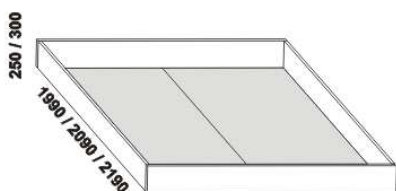

# CALINDA – masivní divoký dub

**Provedení:** masiv – kombinace průběžná lamela (čela) a cink (postranice). Komody a noční stolky – masiv průběžná lamela, zásuvka pod postel a úložný prostor Max – dýha nebo masiv (cink). **Povrchová úprava:** lak nebo olej. Tloušťka materiálu postele: 30 mm. Vnitřní a nepohledové části nočních stolků, komod, zásuvek pod postel a úložných prostorů (záda, dna) nejsou vyráběny z masivu. Zásuvky nočních stolků a komod jsou vybaveny volitelně krytými plinovýsovy s dotahem nebo krytými plinovýsovy s funkcí "push on".

postel CALINDA  
90, 160, 180 x 200, 210, 220

Vzdálenost od podlahy k horní hraně postranice postele je 450 mm, u zvýšené postele 500 mm. Hloubka zapuštění nosných patek pod rošty postele od horní hrany postranice je 80-155 mm. Dvoupostele (od vnitřní šířky 160 cm) jsou osazeny samonosnou středovou vzpěrou.

## Doplňky LENA – masivní divoký dub

úložný prostor Max \*\*  
90, 160, 180 x 200, 210, 220

\*\* Vnější rozměry úložného prostoru Max jsou z konstrukčních důvodů a pro zachování odvětrávání vždy menší než jsou vnitřní rozměry postele.