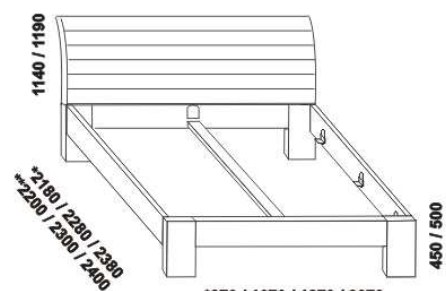

# CALINDA – masivní buk

**Provedení:** masiv – průběžná lamela. Zásuvka pod postel a úložný prostor Max – masiv nebo dýha.

**Povrchová úprava:** lak nebo olej.

Tloušťka materiálu postele: 40 nebo 30 mm (zadní čelo vždy 30 mm). Vnitřní a nepohledové části nočních stolků, komod, zásuvek pod postel a úložných prostorů (záda, dna) nejsou vyráběny z masivu. Zásuvky nočních stolků a komod jsou vybaveny volitelně krytými plnovýsuvy s dotahem nebo krytými plnovýsuvy s funkcí "push on".

\*970 / 1670 / 1870 / 2070  
 \*\*990 / 1690 / 1890 / 2090  
 postel CALINDA  
 90, 160, 180, 200 x 200, 210, 220  
 \* tloušťka rámu postele 30 mm  
 \*\* tloušťka rámu postele 40 mm

Vzdálenost od podlahy k horní hraně postranice postele je 450 mm, u zvýšené postele 500 mm. Hloubka zapuštění nosných patek pod rošty postele od horní hrany postranice je 80-155 mm. Dvoupostele (od vnitřní šířky 160 cm) jsou osazeny samonosnou středovou vzpěrou.

## Doplňky LENA – masivní buk

890 / 990 / 1190 / 1390 / 1590 / 1790 / 1990  
 úložný prostor Max \*\*  
 90, 100, 120 x 200, 210, 220  
 140, 160, 180, 200 x 200, 210, 220

\*\* Vnější rozměry úložného prostoru Max jsou z konstrukčních důvodů a pro zachování odvětrávání vždy menší než jsou vnitřní rozměry postele.

## Doplňky LENA – masivní divoký dub

úložný prostor Max \*\*  
90, 160, 180 x 200, 210, 220

\*\* Vnější rozměry úložného prostoru Max jsou z konstrukčních důvodů a pro zachování odvětrávání vždy menší než jsou vnitřní rozměry postele.