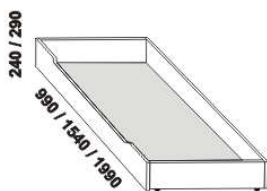

postel CALINDA  
90, 160, 180 x 200, 210, 220

Vzdálenost od podlahy k horní hraně postranice postele je 450 mm, u zvýšené postele 500 mm. Hloubka zapuštění nosných patek pod rošty postele od horní hrany postranice je 80-155 mm. Dvoupostele (od vnitřní šířky 160 cm) jsou osazeny samonosnou středovou vzpěrou.

## Doplňky LENA – masivní divoký dub

úložný prostor Max \*\*  
90, 160, 180 x 200, 210, 220

\*\* Vnější rozměry úložného prostoru Max jsou z konstrukčních důvodů a pro zachování odvětrávání vždy menší než jsou vnitřní rozměry postele.