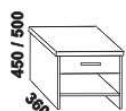

noční stolek
1zásuvkový
š. 40 nebo 50