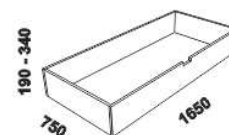

880 / 980 / 1080 / 1280  
1480 / 1680 / 1880 / 2080

postel BROOKLYN, čelo 1 – celé  
80, 90, 100, 120 × 200, 210, 220  
140, 160, 180, 200 × 200, 210, 220

880 / 980 / 1080 / 1280  
1480 / 1680 / 1880 / 2080

postel BROOKLYN, čelo 2 – půlené  
80, 90, 100, 120 × 200, 210, 220  
140, 160, 180, 200 × 200, 210, 220

880 / 980 / 1080 / 1280  
1480 / 1680 / 1880 / 2080

postel BROOKLYN, čelo 3 – design  
80, 90, 100, 120 × 200, 210, 220  
140, 160, 180, 200 × 200, 210, 220

Vzdálenost od podlahy k horní hraně postranice postele je 500 mm, u snížené postele 450 mm a u zvýšené postele 550 nebo 600 mm. Výška postranice postele je 250 mm. Hloubka zapuštění nosných patek pod rošty postele od horní hrany postranice je 138-210 mm. Postele od vnitřní šířky 140 cm jsou osazeny středovou vzpěrou s podpěrnou nohou. Nepohledové části nábytku jsou opatřeny základní povrchovou úpravou s jednou vrstvou oleje / laku. Oproti pohledovým plochám se dvěma vrstvami oleje / laku pak mohou vykazovat odlišnou barevnost. Volitelně lze vyrobiť nepohledové části i se dvěma vrstvami oleje / laku.

## Doplňky ATHENA – masivní buk

úložný prostor Max\*  
80, 90, 100, 120 × 200, 210, 220  
140, 160, 180, 200 × 200, 210, 220

\* Vnější rozměry úložného prostoru Max jsou z konstrukčních důvodů a pro zachování odvětrávání vždy menší než jsou vnitřní rozměry postele.