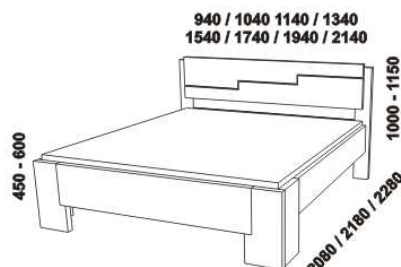

BROOKLYN – masivní buk

Provedení: masivní buk – průběžná lamela, vnitřní korpus zásuvek komod a nočních stolků – LTD. **Povrchová úprava:** lak nebo olej. Tloušťka materiálu postele: postranice postele a výplň zadního čela 33 mm, přední čelo, boční a zadní nohy 40 mm. Vnitřní a nepohledové části nočních stolků, komod, zásuvek pod postel a úl. prostoru (záda, vnitřní části zásuvek, dna) nejsou vyráběny z masivu. Zásuvky nočních stolků, komod a toaletního stolku jsou vybaveny částečnými výsuvy s tlumením dojezdu.

880 / 980 / 1080 / 1280
1480 / 1680 / 1880 / 2080

postel BROOKLYN, čelo 1 – celé
80, 90, 100, 120 x 200, 210, 220
140, 160, 180, 200 x 200, 210, 220

880 / 980 / 1080 / 1280
1480 / 1680 / 1880 / 2080

postel BROOKLYN, čelo 2 – půlené
80, 90, 100, 120 x 200, 210, 220
140, 160, 180, 200 x 200, 210, 220

880 / 980 / 1080 / 1280
1480 / 1680 / 1880 / 2080

postel BROOKLYN, čelo 3 – design
80, 90, 100, 120 x 200, 210, 220
140, 160, 180, 200 x 200, 210, 220

Vzdálenost od podlahy k horní hraně postranice postele je 500 mm, u snížené postele 450 mm a u zvýšené postele 550 nebo 600 mm. **Hloubka zapuštění nosných patek pod rošty postele** od horní hrany postranice je 138-210 mm. Postele od vnitřní šířky 140 cm jsou osazeny volitelně samonosnou středovou vzpěrou nebo středovou vzpěrou s podpěrnou nohou. Nepohledové části nábytku jsou opatřeny základní povrchovou úpravou s jednou vrstvou oleje / laku. Oproti pohledovým plochám se dvěma vrstvami oleje / laku pak mohou vykazovat odlišnou barevnost. Volitelně lze vyrobiť nepohledové části i se dvěma vrstvami oleje / laku.

Doplňky ATHENA – masivní buk

úložný prostor Max*
80, 90, 100, 120 x 200, 210, 220
140, 160, 180, 200 x 200, 210, 220

* Vnější rozměry úložného prostoru Max jsou z konstrukčních důvodů a pro zachování odvětrávání vždy menší než jsou vnitřní rozměry postele.