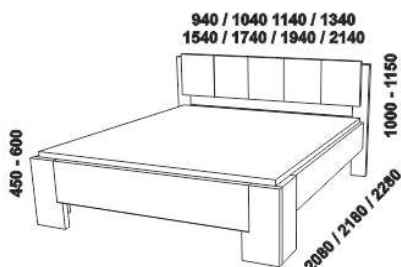

# BROOKLYN – masivní buk

**Provedení:** masivní buk – průběžná lamela, vnitřní korpus zásuvek komod a nočních stolků – LTD. **Povrchová úprava:** lak nebo olej. Tloušťka materiálu postele: postranice postele a výplň zadního čela 33 mm, přední čelo, boční a zadní nohy 40 mm. Vnitřní a nepohledové části nočních stolků, komod, zásuvek pod postel a úl. prostoru (záda, vnitřní části zásuvek, dna) nejsou vyráběny z masivu. Zásuvky nočních stolků, komod a toaletního stolku jsou vybaveny částečnými výsuvy s tlumením dojezdu.

880 / 980 / 1080 / 1280  
1480 / 1680 / 1880 / 2080

postel BROOKLYN, čelo 1 – celé  
80, 90, 100, 120 × 200, 210, 220  
140, 160, 180, 200 × 200, 210, 220

880 / 980 / 1080 / 1280  
1480 / 1680 / 1880 / 2080

postel BROOKLYN, čelo 2 – půlené  
80, 90, 100, 120 × 200, 210, 220  
140, 160, 180, 200 × 200, 210, 220

880 / 980 / 1080 / 1280  
1480 / 1680 / 1880 / 2080

postel BROOKLYN, čelo 3 – design  
80, 90, 100, 120 × 200, 210, 220  
140, 160, 180, 200 × 200, 210, 220

Vzdálenost od podlahy k horní hraně postranice postele je 500 mm, u snížené postele 450 mm a u zvýšené postele 550 nebo 600 mm. Výška postranice postele je 250 mm. Hloubka zapuštění nosných patek pod rošty postele od horní hrany postranice je 138-210 mm. Postele od vnitřní šířky 140 cm jsou osazeny středovou vzpěrou s podpěrnou nohou. Nepohledové části nábytku jsou opatřeny základní povrchovou úpravou s jednou vrstvou oleje / laku. Oproti pohledovým plochám se dvěma vrstvami oleje / laku pak mohou vykazovat odlišnou barevnost. Volitelně lze vyrobiť nepohledové části i se dvěma vrstvami oleje / laku.