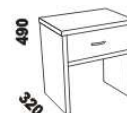

Doplňky ATHENA – masivní buk

úložný prostor Max*
80, 90, 100, 120 x 200, 210, 220
140, 160, 180, 200 x 200, 210, 220

* Vnější rozměry úložného prostoru Max jsou z konstrukčních důvodů a pro zachování odvětrávání vždy menší než jsou vnitřní rozměry postele.

zásuvka pod postel
boční 3/4

450
noční stůl
se soklem
1-zásuvkový

450
noční stůl
se soklem
2-zásuvkový

noční stůl
závěsný oblé
P nebo L

noční stůl
závěsný čtverec

450
noční stůl UNI
1-zásuvkový

850
komoda 1-dveřová
4-zásuvková
dveře P nebo L