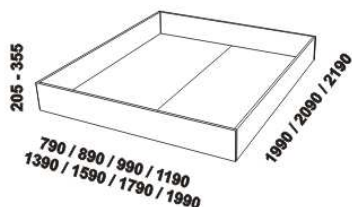

BROOKLYN – masivní buk

Provedení: masivní buk – průběžná lamela, vnitřní korpus zásuvek komod a nočních stolků – LTD. **Povrchová úprava:** lak nebo olej. Tloušťka materiálu postele: postranice postele a výplň zadního čela 33 mm, přední čelo, boční a zadní nohy 40 mm. Vnitřní a nepohledové části nočních stolků, komod, zásuvek pod postel a úl. prostoru (záda, vnitřní části zásuvek, dna) nejsou vyráběny z masivu. Zásuvky nočních stolků, komod a toaletního stolku jsou vybaveny částečnými výsuvy s tlumením dojezdu.

880 / 980 / 1080 / 1280
1480 / 1680 / 1880 / 2080

postel BROOKLYN, čelo 1 – celé
80, 90, 100, 120 x 200, 210, 220
140, 160, 180, 200 x 200, 210, 220

880 / 980 / 1080 / 1280
1480 / 1680 / 1880 / 2080

postel BROOKLYN, čelo 2 – půlené
80, 90, 100, 120 x 200, 210, 220
140, 160, 180, 200 x 200, 210, 220

880 / 980 / 1080 / 1280
1480 / 1680 / 1880 / 2080

postel BROOKLYN, čelo 3 – design
80, 90, 100, 120 x 200, 210, 220
140, 160, 180, 200 x 200, 210, 220

Vzdálenost od podlahy k horní hraně postranice postele je 500 mm, u snížené postele 450 mm a u zvýšené postele 550 nebo 600 mm. **Hloubka zapuštění nosných patek pod rošty postele** od horní hrany postranice je 138-210 mm. Postele od vnitřní šířky 140 cm jsou osazeny volitelně samonosnou středovou vzpěrou nebo středovou vzpěrou s podpěrnou nohou. Nepohledové části nábytku jsou opatřeny základní povrchovou úpravou s jednou vrstvou oleje / laku. Oproti pohledovým plochám se dvěma vrstvami oleje / laku pak mohou vykazovat odlišnou barevnost. Volitelně lze vyrobiť nepohledové části i se dvěma vrstvami oleje / laku.

Doplňky ATHENA – masivní buk

úložný prostor Max*
80, 90, 100, 120 x 200, 210, 220
140, 160, 180, 200 x 200, 210, 220

* Vnější rozměry úložného prostoru Max jsou z konstrukčních důvodů a pro zachování odvětrávání vždy menší než jsou vnitřní rozměry postele.