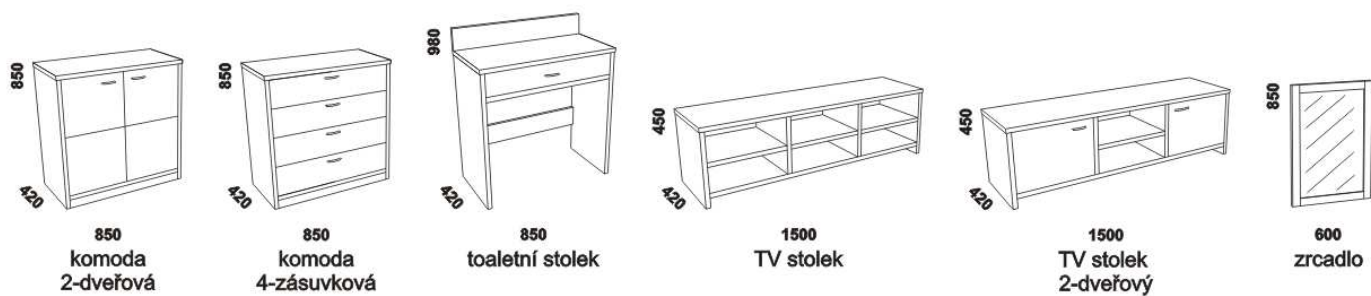

BROOKLYN – pokračování

Doplňky ATHENA – pokračování