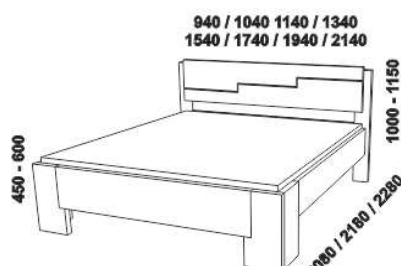

# BROOKLYN – masivní buk

**Provedení:** masivní buk – průběžná lamela, vnitřní korpus zásuvek komod a nočních stolků – LTD. **Povrchová úprava:** lak nebo olej. Tloušťka materiálu postele: postranice postele a výplň zadního čela 33 mm, přední čelo, boční a zadní nohy 40 mm. Vnitřní a nepohledové části nočních stolků, komod, zásuvek pod postel a úl. prostoru (záda, vnitřní části zásuvek, dna) nejsou vyráběny z masivu. Zásuvky nočních stolků, komod a toaletního stolku jsou vybaveny částečnými výsuvy s tlumením dojezdu.

880 / 980 / 1080 / 1280  
1480 / 1680 / 1880 / 2080

postel BROOKLYN, čelo 1 – celé  
80, 90, 100, 120 × 200, 210, 220  
140, 160, 180, 200 × 200, 210, 220

880 / 980 / 1080 / 1280  
1480 / 1680 / 1880 / 2080

postel BROOKLYN, čelo 2 – půlené  
80, 90, 100, 120 × 200, 210, 220  
140, 160, 180, 200 × 200, 210, 220

880 / 980 / 1080 / 1280  
1480 / 1680 / 1880 / 2080

postel BROOKLYN, čelo 3 – design  
80, 90, 100, 120 × 200, 210, 220  
140, 160, 180, 200 × 200, 210, 220

Vzdálenost od podlahy k horní hraně postranice postele je 500 mm, u snížené postele 450 mm a u zvýšené postele 550 nebo 600 mm. Výška postranice postele je 250 mm. Hloubka zapuštění nosných patek pod rošty postele od horní hrany postranice je 138-210 mm. Postele od vnitřní šířky 140 cm jsou osazeny středovou vzpěrou s podpěrnou nohou. Nepohledové části nábytku jsou opatřeny základní povrchovou úpravou s jednou vrstvou oleje / laku. Oproti pohledovým plochám se dvěma vrstvami oleje / laku pak mohou vykazovat odlišnou barevnost. Volitelně lze vyrobiť nepohledové části i se dvěma vrstvami oleje / laku.