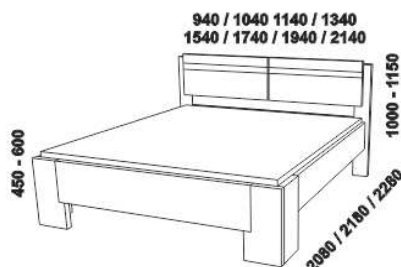

# BROOKLYN – masivní buk

**Provedení:** masivní buk – průběžná lamela, vnitřní korpus zásuvek komod a nočních stolků – LTD. **Povrchová úprava:** lak nebo olej. Tloušťka materiálu postele: postranice postele a výplň zadního čela 33 mm, přední čelo, boční a zadní nohy 40 mm. Vnitřní a nepohledové části nočních stolků, komod, zásuvek pod postel a úl. prostoru (záda, vnitřní části zásuvek, dna) nejsou vyráběny z masivu. Zásuvky nočních stolků, komod a toaletního stolku jsou vybaveny částečnými výsuvy s tlumením dojezdu.

880 / 980 / 1080 / 1280  
1480 / 1680 / 1880 / 2080

postel BROOKLYN, čelo 1 – celé  
80, 90, 100, 120 × 200, 210, 220  
140, 160, 180, 200 × 200, 210, 220

880 / 980 / 1080 / 1280  
1480 / 1680 / 1880 / 2080

postel BROOKLYN, čelo 2 – půlené  
80, 90, 100, 120 × 200, 210, 220  
140, 160, 180, 200 × 200, 210, 220

880 / 980 / 1080 / 1280  
1480 / 1680 / 1880 / 2080

postel BROOKLYN, čelo 3 – design  
80, 90, 100, 120 × 200, 210, 220  
140, 160, 180, 200 × 200, 210, 220

Vzdálenost od podlahy k horní hraně postranice postele je 500 mm, u snížené postele 450 mm a u zvýšené postele 550 nebo 600 mm. Výška postranice postele je 250 mm. Hloubka zapuštění nosných patek pod rošty postele od horní hrany postranice je 138-210 mm. Postele od vnitřní šířky 140 cm jsou osazeny středovou vzpěrou s podpěrnou nohou. Nepohledové části nábytku jsou opatřeny základní povrchovou úpravou s jednou vrstvou oleje / laku. Oproti pohledovým plochám se dvěma vrstvami oleje / laku pak mohou vykazovat odlišnou barevnost. Volitelně lze vyrobiť nepohledové části i se dvěma vrstvami oleje / laku.