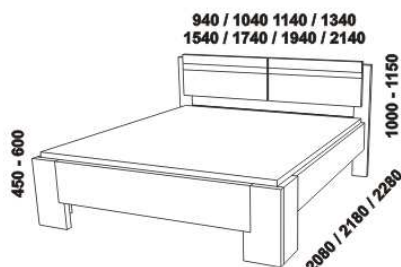

BROOKLYN – masivní buk

Provedení: masivní buk – průběžná lamela, vnitřní korpus zásuvek komod a nočních stolků – LTD. **Povrchová úprava:** lak nebo olej. Tloušťka materiálu postele: postranice postele a výplň zadního čela 33 mm, přední čelo, boční a zadní nohy 40 mm. Vnitřní a nepohledové části nočních stolků, komod, zásuvek pod postel a úl. prostoru (záda, vnitřní části zásuvek, dna) nejsou vyráběny z masivu. Zásuvky nočních stolků, komod a toaletního stolku jsou vybaveny částečnými výsuvy s tlumením dojezdu.

880 / 980 / 1080 / 1280
1480 / 1680 / 1880 / 2080

postel BROOKLYN, čelo 1 – celé
80, 90, 100, 120 x 200, 210, 220
140, 160, 180, 200 x 200, 210, 220

880 / 980 / 1080 / 1280
1480 / 1680 / 1880 / 2080

postel BROOKLYN, čelo 2 – půlené
80, 90, 100, 120 x 200, 210, 220
140, 160, 180, 200 x 200, 210, 220

880 / 980 / 1080 / 1280
1480 / 1680 / 1880 / 2080

postel BROOKLYN, čelo 3 – design
80, 90, 100, 120 x 200, 210, 220
140, 160, 180, 200 x 200, 210, 220

Vzdálenost od podlahy k horní hraně postranice postele je 500 mm, u snížené postele 450 mm a u zvýšené postele 550 nebo 600 mm. **Hloubka zapuštění nosných patek pod rošty postele** od horní hrany postranice je 138-210 mm. Postele od vnitřní šířky 140 cm jsou osazeny volitelně samonosnou středovou vzpěrou nebo středovou vzpěrou s podpěrnou nohou. Nepohledové části nábytku jsou opatřeny základní povrchovou úpravou s jednou vrstvou oleje / laku. Oproti pohledovým plochám se dvěma vrstvami oleje / laku pak mohou vykazovat odlišnou barevnost. Volitelně lze vyrobiť nepohledové části i se dvěma vrstvami oleje / laku.

Doplňky ATHENA – masivní buk

úložný prostor Max*
80, 90, 100, 120 x 200, 210, 220
140, 160, 180, 200 x 200, 210, 220

* Vnější rozměry úložného prostoru Max jsou z konstrukčních důvodů a pro zachování odvětrávání vždy menší než jsou vnitřní rozměry postele.