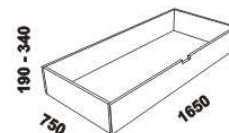

880 / 980 / 1080 / 1280
1480 / 1680 / 1880 / 2080

postel BROOKLYN, čelo 1 – celé
80, 90, 100, 120 x 200, 210, 220
140, 160, 180, 200 x 200, 210, 220

880 / 980 / 1080 / 1280
1480 / 1680 / 1880 / 2080

postel BROOKLYN, čelo 2 – půlené
80, 90, 100, 120 x 200, 210, 220
140, 160, 180, 200 x 200, 210, 220

880 / 980 / 1080 / 1280
1480 / 1680 / 1880 / 2080

postel BROOKLYN, čelo 3 – design
80, 90, 100, 120 x 200, 210, 220
140, 160, 180, 200 x 200, 210, 220

Vzdálenost od podlahy k horní hraně postranice postele je 500 mm, u snížené postele 450 mm a u zvýšené postele 550 nebo 600 mm. **Hloubka zapuštění nosných patek pod rošty postele** od horní hrany postranice je 138-210 mm. Postele od vnitřní šířky 140 cm jsou osazeny volitelně samonosnou středovou vzpěrou nebo středovou vzpěrou s podpěrnou nohou. Nepohledové části nábytku jsou opatřeny základní povrchovou úpravou s jednou vrstvou oleje / laku. Oproti pohledovým plochám se dvěma vrstvami oleje / laku pak mohou vykazovat odlišnou barevnost. Volitelně lze vyrobiť nepohledové části i se dvěma vrstvami oleje / laku.

Doplňky ATHENA – masivní buk

úložný prostor Max*
80, 90, 100, 120 x 200, 210, 220
140, 160, 180, 200 x 200, 210, 220

* Vnější rozměry úložného prostoru Max jsou z konstrukčních důvodů a pro zachování odvětrávání vždy menší než jsou vnitřní rozměry postele.