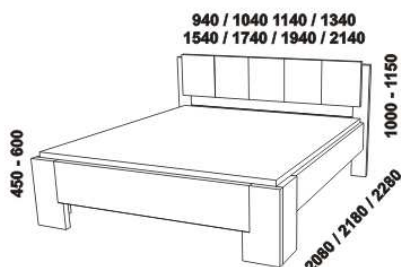

BROOKLYN – masivní buk

Provedení: masivní buk – průběžná lamela, vnitřní korpus zásuvek komod a nočních stolků – LTD. **Povrchová úprava:** lak nebo olej. Tloušťka materiálu postele: postranice postele a výplň zadního čela 33 mm, přední čelo, boční a zadní nohy 40 mm. Vnitřní a nepohledové části nočních stolků, komod, zásuvek pod postel a úl. prostoru (záda, vnitřní části zásuvek, dna) nejsou vyráběny z masivu. Zásuvky nočních stolků, komod a toaletního stolku jsou vybaveny částečnými výsuvy s tlumením dojezdu.

880 / 980 / 1080 / 1280
1480 / 1680 / 1880 / 2080

postel BROOKLYN, čelo 1 – celé
80, 90, 100, 120 x 200, 210, 220
140, 160, 180, 200 x 200, 210, 220

880 / 980 / 1080 / 1280
1480 / 1680 / 1880 / 2080

postel BROOKLYN, čelo 2 – půlené
80, 90, 100, 120 x 200, 210, 220
140, 160, 180, 200 x 200, 210, 220

880 / 980 / 1080 / 1280
1480 / 1680 / 1880 / 2080

postel BROOKLYN, čelo 3 – design
80, 90, 100, 120 x 200, 210, 220
140, 160, 180, 200 x 200, 210, 220

Vzdálenost od podlahy k horní hraně postranice postele je 500 mm, u snížené postele 450 mm a u zvýšené postele 550 nebo 600 mm. **Hloubka zapuštění nosných patek pod rošty postele** od horní hrany postranice je 138-210 mm. Postele od vnitřní šířky 140 cm jsou osazeny volitelně samonosnou středovou vzpěrou nebo středovou vzpěrou s podpěrnou nohou. Nepohledové části nábytku jsou opatřeny základní povrchovou úpravou s jednou vrstvou oleje / laku. Oproti pohledovým plochám se dvěma vrstvami oleje / laku pak mohou vykazovat odlišnou barevnost. Volitelně lze vyrobiť nepohledové části i se dvěma vrstvami oleje / laku.

Doplňky ATHENA – masivní buk

úložný prostor Max*
80, 90, 100, 120 x 200, 210, 220
140, 160, 180, 200 x 200, 210, 220

* Vnější rozměry úložného prostoru Max jsou z konstrukčních důvodů a pro zachování odvětrávání vždy menší než jsou vnitřní rozměry postele.