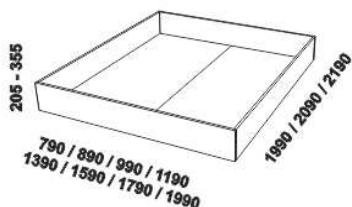

880 / 980 / 1080 / 1280  
1480 / 1680 / 1880 / 2080

postel BROOKLYN, čelo 1 – celé  
80, 90, 100, 120 × 200, 210, 220  
140, 160, 180, 200 × 200, 210, 220

880 / 980 / 1080 / 1280  
1480 / 1680 / 1880 / 2080

postel BROOKLYN, čelo 2 – půlené  
80, 90, 100, 120 × 200, 210, 220  
140, 160, 180, 200 × 200, 210, 220

880 / 980 / 1080 / 1280  
1480 / 1680 / 1880 / 2080

postel BROOKLYN, čelo 3 – design  
80, 90, 100, 120 × 200, 210, 220  
140, 160, 180, 200 × 200, 210, 220

Vzdálenost od podlahy k horní hraně postranice postele je 500 mm, u snížené postele 450 mm a u zvýšené postele 550 nebo 600 mm. Výška postranice postele je 250 mm. Hloubka zapuštění nosných patek pod rošty postele od horní hrany postranice je 138-210 mm. Postele od vnitřní šířky 140 cm jsou osazeny středovou vzpěrou s podpěrnou nohou. Nepohledové části nábytku jsou opatřeny základní povrchovou úpravou s jednou vrstvou oleje / laku. Oproti pohledovým plochám se dvěma vrstvami oleje / laku pak mohou vykazovat odlišnou barevnost. Volitelně lze vyrobiť nepohledové části i se dvěma vrstvami oleje / laku.

## Doplňky ATHENA – masivní buk

úložný prostor Max\*  
80, 90, 100, 120 × 200, 210, 220  
140, 160, 180, 200 × 200, 210, 220

\* Vnější rozměry úložného prostoru Max jsou z konstrukčních důvodů a pro zachování odvětrávání vždy menší než jsou vnitřní rozměry postele.