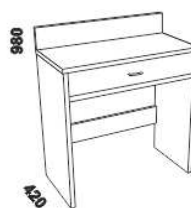

850
toaletní stolek

Orientační vzorník barevného provedení: