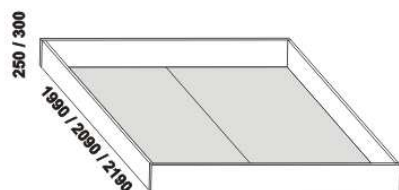

BRITA – masivní buk

Provedení: masiv – průběžná lamela. Zásuvka pod postel a úložný prostor Max – masiv nebo dýha.

Povrchová úprava: lak nebo olej.

Tloušťka materiálu postele je 30 mm. Vnitřní a nepohledové části nočních stolků, komod, zásuvek pod postel a úložných prostorů (záda, dna) nejsou vyráběny z masivu. Zásuvky nočních stolků a komod jsou vybaveny volitelně krytými plnovýsuvy s dotahem nebo krytými plnovýsuvy s funkcí "push on".

1030 / 1730 / 1930 / 2130
postel BRITA
90, 160, 180, 200 x 200, 210, 220

Vzdálenost od podlahy k horní hraně postranice postele je 450 mm, u zvýšené postele 500 mm. Hloubka zapuštění nosných patek pod rošty postele od horní hrany postranice je 80-155 mm. Zadní (nepohledová) část čela je povrchově dokončena – postel lze umístit i do prostoru. Dvouposteje (od vnitřní šířky 160 cm) jsou osazeny samonosnou středovou vzpěrou.

Doplňky LENA – masivní buk

890 / 990 / 1190 / 1390 / 1590 / 1790 / 1990
úložný prostor Max **
90, 100, 120 x 200, 210, 220
140, 160, 180, 200 x 200, 210, 220

** Vnější rozměry úložného prostoru Max jsou z konstrukčních důvodů a pro zachování odvětrávání vždy menší než jsou vnitřní rozměry postele.

1030 / 1730 / 1930 / 2130
postel BRITA
90, 160, 180 x 200, 210, 220

Vzdálenost od podlahy k horní hraně postranice postele je 450 mm, u zvýšené postele 500 mm. Hloubka zapuštění nosných patek pod rošty postele od horní hrany postranice je 80-155 mm. Zadní (nepohledová) část čela je povrchově dokončena – postel lze umístit i do prostoru. Dvoupostele (od vnitřní šířky 160 cm) jsou osazeny samonosnou středovou vzpěrou.