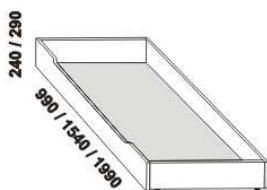

BRITA – masivní buk

Provedení: masiv – průběžná lamela. Zásuvka pod postel a úložný prostor Max – masiv nebo dýha.

Povrchová úprava: lak nebo olej.

Tloušťka materiálu postele je 30 mm. Vnitřní a nepohledové části nočních stolků, komod, zásuvek pod postel a úložných prostorů (záda, dna) nejsou vyráběny z masivu. Zásuvky nočních stolků a komod jsou vybaveny volitelně krytými plnovýsuvy s dotahem nebo krytými plnovýsuvy s funkcí "push on".

1030 / 1730 / 1930 / 2130
postel BRITA
90, 160, 180, 200 x 200, 210, 220

Vzdálenost od podlahy k horní hraně postranice postele je 450 mm, u zvýšené postele 500 mm. Hloubka zapuštění nosných patek pod rošty postele od horní hrany postranice je 80-155 mm. Zadní (nepohledová) část čela je povrchově dokončena – postel lze umístit i do prostoru. Dvouposteje (od vnitřní šířky 160 cm) jsou osazeny samonosnou středovou vzpěrou.

Doplňky LENA – masivní buk

890 / 990 / 1190 / 1390 / 1590 / 1790 / 1990
úložný prostor Max **
90, 100, 120 x 200, 210, 220
140, 160, 180, 200 x 200, 210, 220

** Vnější rozměry úložného prostoru Max jsou z konstrukčních důvodů a pro zachování odvětrávání vždy menší než jsou vnitřní rozměry postele.

1030 / 1730 / 1930 / 2130
postel BRITA
90, 160, 180 x 200, 210, 220

Vzdálenost od podlahy k horní hraně postranice postele je 450 mm, u zvýšené postele 500 mm. Hloubka zapuštění nosných patek pod rošty postele od horní hrany postranice je 80-155 mm. Zadní (nepohledová) část čela je povrchově dokončena – postel lze umístit i do prostoru. Dvoupostele (od vnitřní šířky 160 cm) jsou osazeny samonosnou středovou vzpěrou.