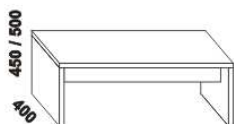

1030 / 1730 / 1930 / 2130
postel BRITA
90, 160, 180, 200 x 200, 210, 220

Vzdálenost od podlahy k horní hraně postranice postele je 450 mm, u zvýšené postele 500 mm. Hloubka zapuštění nosných patek pod rošty postele od horní hrany postranice je 80-155 mm. Zadní (nepohledová) část čela je povrchově dokončena – postel lze umístit i do prostoru. Dvouposteje (od vnitřní šířky 160 cm) jsou osazeny samonosnou středovou vzpěrou.

Doplňky LENA – masivní buk

890 / 990 / 1190 / 1390 / 1590 / 1790 / 1990
úložný prostor Max **
90, 100, 120 x 200, 210, 220
140, 160, 180, 200 x 200, 210, 220

** Vnější rozměry úložného prostoru Max jsou z konstrukčních důvodů a pro zachování odvětrávání vždy menší než jsou vnitřní rozměry postele.

650 / 750 / 850 / 950
zásuvka pod postel
š. 99, 154 a 199

400 / 500
noční stůlek
2-zásuvkový
š. 40 nebo 50

400 / 500
noční stůlek
1-zásuvkový
š. 40 nebo 50

noční stůlek
závěsný oválný
L nebo P

noční stůlek
závěsný čtvercový
L nebo P

noční stůlek
bez zásuvky
L nebo P

1200
lavice

1000
komoda
3-zásuvková

1000
komoda
4-zásuvková

600
zrcadlo
závěsné

900 / 1000 / 1200 / 1400 / 1600 / 1800 / 2000
*** police s fazetou nad postel
š. 90, 100, 120, 140, 160, 180, 200