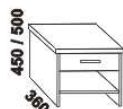

400 / 500
noční stůlek
1-zásuvkový
š. 40 nebo 50