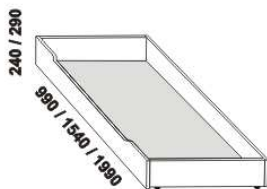

1030 / 1730 / 1930 / 2130
postel BRITA
90, 160, 180 x 200, 210, 220

Vzdálenost od podlahy k horní hraně postranice postele je 450 mm, u zvýšené postele 500 mm. Hloubka zapuštění nosných patek pod rošty postele od horní hrany postranice je 80-155 mm. Zadní (nepohledová) část čela je povrchově dokončena – postel lze umístit i do prostoru. Dvoupostele (od vnitřní šířky 160 cm) jsou osazeny samonosnou středovou vzpěrou.

Doplňky LENA – masivní divoký dub

890 / 1590 / 1790
úložný prostor Max **
90, 160, 180 x 200, 210, 220

** Vnější rozměry úložného prostoru Max jsou z konstrukčních důvodů a pro zachování odvětrávání vždy menší než jsou vnitřní rozměry postele.