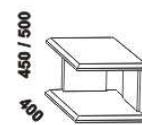

Doplňky LENA – masivní buk

890 / 990 / 1190 / 1390 / 1590 / 1790 / 1990
úložný prostor Max **
90, 100, 120 x 200, 210, 220
140, 160, 180, 200 x 200, 210, 220

** Vnější rozměry úložného prostoru Max jsou z konstrukčních důvodů a pro zachování odvětrávání vždy menší než jsou vnitřní rozměry postele.

650 / 750 / 850 / 950
zásuvka pod postel
š. 99, 154 a 199

400 / 500
noční stůlek
2-zásuvkový
š. 40 nebo 50

400 / 500
noční stůlek
1-zásuvkový
š. 40 nebo 50

noční stůlek
závěsný oválný
L nebo P

noční stůlek
závěsný čtvercový
L nebo P

noční stůlek
bez zásuvky
L nebo P

1200
lavice

1000
komoda
3-zásuvková

1000
komoda
4-zásuvková

600
zrcadlo
závěsné

900 / 1000 / 1200 / 1400 / 1600 / 1800 / 2000
*** police s fazetou nad postel
š. 90, 100, 120, 140, 160, 180, 200

900 / 1000 / 1200 / 1400 / 1600 / 1800 / 2000
*** police rovná nad postel
š. 90, 100, 120, 140, 160, 180, 200

*** nelze uchytit do sádkartonu a obdobných příček

BRITA buk – pokračování

Orientační vzorník barevného provedení: