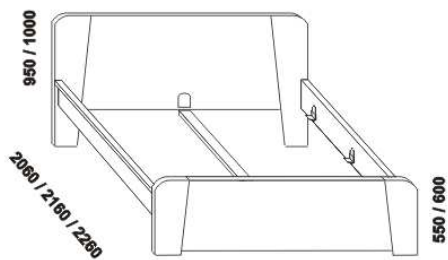

1030 / 1730 / 1930 / 2130
postel BRITA
90, 160, 180 x 200, 210, 220

Vzdálenost od podlahy k horní hraně postranice postele je 450 mm, u zvýšené postele 500 mm. Hloubka zapuštění nosných patek pod rošty postele od horní hrany postranice je 80-155 mm. Zadní (nepohledová) část čela je povrchově dokončena – postel lze umístit i do prostoru. Dvoupostele (od vnitřní šířky 160 cm) jsou osazeny samonosnou středovou vzpěrou.

Doplňky LENA – masivní divoký dub

890 / 1590 / 1790
úložný prostor Max **
90, 160, 180 x 200, 210, 220

** Vnější rozměry úložného prostoru Max jsou z konstrukčních důvodů a pro zachování odvětrávání vždy menší než jsou vnitřní rozměry postele.