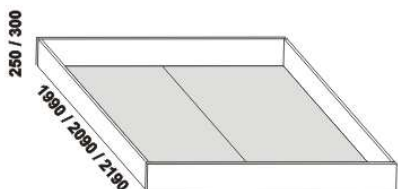

buk olej přírodní

buk olej č. 300

buk olej č. 423

buk olej č. 424

buk olej č. 426

buk olej č. 900

BRITA – masivní divoký dub

Provedení: masiv – kombinace průběžná lamela (čela) a cink (postranice). Komody a noční stolky – masiv průběžná lamela, zásuvka pod postel a úložný prostor Max – dýha nebo masiv (cink). **Povrchová úprava:** lak nebo olej. Tloušťka materiálu postele je 30 mm. Vnitřní a nepohledové části nočních stolků, komod, zásuvek pod postel a úložných prostorů (záda, dna) nejsou vyráběny z masivu. Zásuvky nočních stolků a komod jsou vybaveny volitelně krytými plnovýsuvy s dotahem nebo krytými plnovýsuvy s funkcí "push on".

1030 / 1730 / 1930 / 2130
postel BRITA
90, 160, 180 x 200, 210, 220

Vzdálenost od podlahy k horní hraně postranice postele je 450 mm, u zvýšené postele 500 mm. Hloubka zapuštění nosných patek pod rošty postele od horní hrany postranice je 80-155 mm. Zadní (nepohledová) část čela je povrchově dokončena – postel lze umístit i do prostoru. Dvoupostele (od vnitřní šířky 160 cm) jsou osazeny samonosnou středovou vzpěrou.

Doplňky LENA – masivní divoký dub

890 / 1590 / 1790
úložný prostor Max **
90, 160, 180 x 200, 210, 220

** Vnější rozměry úložného prostoru Max jsou z konstrukčních důvodů a pro zachování odvětrávání vždy menší než jsou vnitřní rozměry postele.