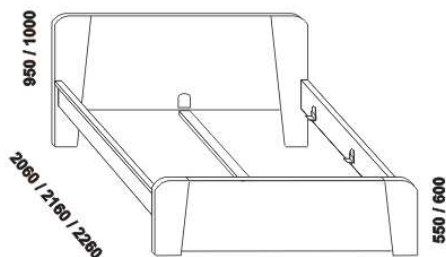

BRITA – masivní buk

Provedení: masiv – průběžná lamela. Zásuvka pod postel a úložný prostor Max – masiv nebo dýha.

Povrchová úprava: lak nebo olej.

Tloušťka materiálu postele je 30 mm. Vnitřní a nepohledové části nočních stolků, komod, zásuvek pod postel a úložných prostorů (záda, dna) nejsou vyráběny z masivu. Zásuvky nočních stolků a komod jsou vybaveny volitelně krytými plnovýsuvy s dotahem nebo krytými plnovýsuvy s funkcí "push on".

1030 / 1730 / 1930 / 2130
postel BRITA
90, 160, 180, 200 x 200, 210, 220

Vzdálenost od podlahy k horní hraně postranice postele je 450 mm, u zvýšené postele 500 mm. Hloubka zapuštění nosných patek pod rošty postele od horní hrany postranice je 80-155 mm. Zadní (nepohledová) část čela je povrchově dokončena – postel lze umístit i do prostoru. Dvouposteje (od vnitřní šířky 160 cm) jsou osazeny samonosnou středovou vzpěrou.

Doplňky LENA – masivní buk

890 / 990 / 1190 / 1390 / 1590 / 1790 / 1990
úložný prostor Max **
90, 100, 120 x 200, 210, 220
140, 160, 180, 200 x 200, 210, 220

** Vnější rozměry úložného prostoru Max jsou z konstrukčních důvodů a pro zachování odvětrávání vždy menší než jsou vnitřní rozměry postele.

1030 / 1730 / 1930 / 2130
postel BRITA
90, 160, 180 x 200, 210, 220

Vzdálenost od podlahy k horní hraně postranice postele je 450 mm, u zvýšené postele 500 mm. Hloubka zapuštění nosných patek pod rošty postele od horní hrany postranice je 80-155 mm. Zadní (nepohledová) část čela je povrchově dokončena – postel lze umístit i do prostoru. Dvoupostele (od vnitřní šířky 160 cm) jsou osazeny samonosnou středovou vzpěrou.