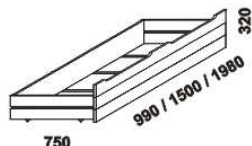

750
GAZEL smrk
úložný prostor
pod postel vysoký
1/2, 3/4, celý