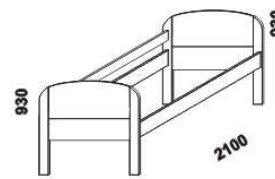

# BERGHEN – masivní smrk

**Provedení:** masivní smrk. **Povrchová úprava:** lak přírodní, lak bílá (pouze Berghen NR).  
Tloušťka materiálu postele: postranice 25 mm, výplně čel 25 mm, nohy 90 x 45 mm.

1000 / 1300 / 1700 / 1900  
postel BERGHEN NR  
90, 120 x 200, 210, 220  
160, 180 x 200, 210, 220

1000 / 1900  
postel BERGHEN SENIOR  
90, 180 x 200, 210, 220

1000  
pečovatelská postel  
BERGHEN  
90 x 200

Vzdálenost od podlahy k horní hraně postranice postele je 340 mm, u senior provedení je 500 mm, u pečovatelské postele 520 mm.  
Hloubka zapuštění hranolku od horní hrany postranice postele je 110 mm, u pečovatelské postele 140 mm.  
Zadní (nepohledová) část čel u hlavy je povrchově dokončena – postele lze umístit i do prostoru. Dvoupostelevé (od vnitřní šířky 160 cm) jsou osazeny středovou vzpěrou s podpěrou nohou.