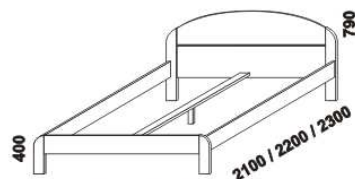

# BERGHEN – masivní smrk

**Provedení:** masivní smrk. **Povrchová úprava:** lak přírodní, lak bílá (pouze Berghen NR).  
Tloušťka materiálu postele: postranice 25 mm, výplně čel 25 mm, nohy 90 x 45 mm.

1000 / 1300 / 1700 / 1900  
postel BERGHEN NR  
90, 120 x 200, 210, 220  
160, 180 x 200, 210, 220

1000 / 1900  
postel BERGHEN SENIOR  
90, 180 x 200, 210, 220

1000  
pečovatelská postel  
BERGHEN  
90 x 200

Vzdálenost od podlahy k horní hraně postranice postele je 340 mm, u senior provedení je 500 mm, u pečovatelské postele 520 mm.  
Hloubka zapuštění hranolku od horní hrany postranice postele je 110 mm, u pečovatelské postele 140 mm.  
Zadní (nepohledová) část čel u hlavy je povrchově dokončena – postele lze umístit i do prostoru. Dvoupostelevé (od vnitřní šířky 160 cm) jsou osazeny středovou vzpěrou s podpěrou nohou.