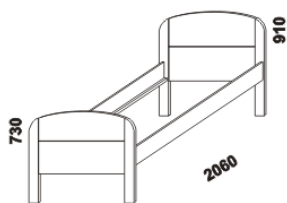

## BERGAMO – masivní buk

**Provedení:** masivní buk – cink. **Povrchová úprava:** lak.  
Tloušťka materiálu postele: postranice 25 mm, čela 30 mm, výplně čel 20 mm.

1000  
postel BERGAMO SENIOR  
90 x 200

1910  
postel BERGAMO  
180 x 200

Vzdálenost od podlahy k horní hraně postranice postele je 500 mm. Výška postranice postele je 160 mm.  
Hloubka zapuštění hranolku postele od horní hrany postranice je 125 mm.  
Zadní (nepohledová) část čel u hlavy je povrchově dokončena – postele lze umístit i do prostoru.  
Dvoupostele jsou osazeny středovou vzběrou s podpěrou nohou.