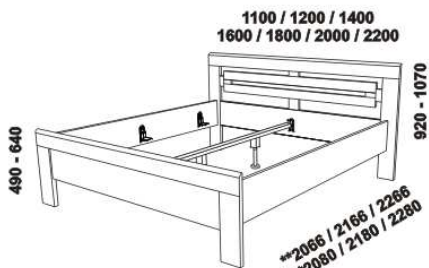

ARIANA – masivní buk

Provedení: masivní buk – průběžná lamela, vnitřní korpus zásuvek komod a nočních stolků – LTD. **Povrchová úprava:** lak nebo olej. Tloušťka materiálu postele: volitelně 33 mm nebo 40 mm, výplně čel vždy 20 mm. Vnitřní a nepohledové části nočních stolků, komod, zásuvek pod postel a úl. prostoru (záda, vnitřní části zásuvek, dna) nejsou vyráběny z masivu. Zásuvky nočních stolků, komod a toaletního stolku jsou vybaveny částečnými výsuvy s tlumením dojezdu.

** 976 / 1076 / 1276 / 1476 / 1676 / 1876 / 2076
*** 990 / 1090 / 1290 / 1490 / 1690 / 1890 / 2090

postel ARIANA, čelo 1 – s otvorem
90, 100, 120 x 200, 210, 220
140, 160, 180, 200 x 200, 210, 220
** tloušťka rámu postele 33 mm
*** tloušťka rámu postele 40 mm

** 976 / 1076 / 1276 / 1476 / 1676 / 1876 / 2076
*** 990 / 1090 / 1290 / 1490 / 1690 / 1890 / 2090

postel ARIANA, čelo 2 – plné
90, 100, 120 x 200, 210, 220
140, 160, 180, 200 x 200, 210, 220
** tloušťka rámu postele 33 mm
*** tloušťka rámu postele 40 mm

Postele od vnitřní šířky 140 cm jsou osazeny volitelně samonosnou středovou vzpěrou nebo středovou vzpěrou s podpěrou nohou.

Nepohledové části nábytku jsou opatřeny základní povrchovou úpravou s jednou vrstvou oleje / laku. Oproti pohledovým plochám se dvěma vrstvami oleje / laku pak mohou vykazovat odlišnou barevnost. Volitelně lze vyrobit nepohledové části i se dvěma vrstvami oleje / laku.