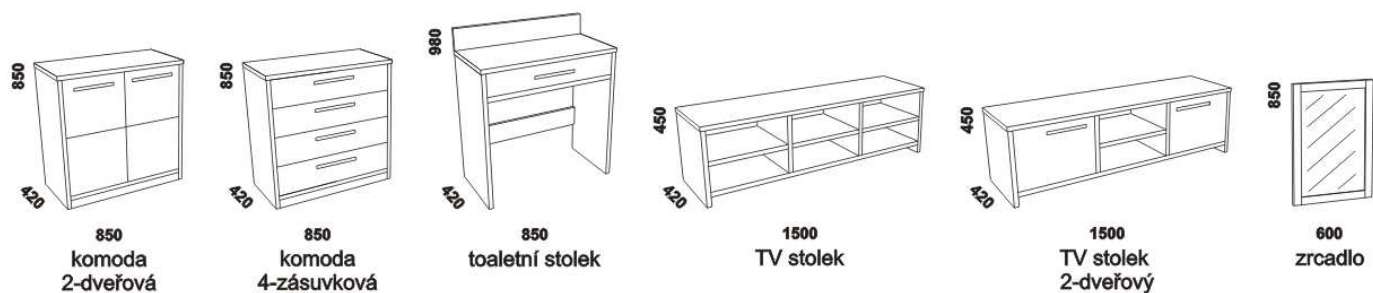

ARIANA – pokračování

Doplňky SABRINA – pokračování