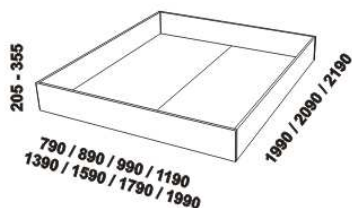

Doplňky ATHENA – masivní buk

úložný prostor Max*
80, 90, 100, 120 x 200, 210, 220
140, 160, 180, 200 x 200, 210, 220