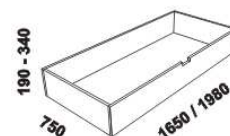

Postele od vnitřní šířky 140 cm jsou osazeny volitelně samonosnou středovou vzpěrou nebo středovou vzpěrou s podpěrou nohou.

Nepohledové části nábytku jsou opatřeny základní povrchovou úpravou s jednou vrstvou oleje / laku. Oproti pohledovým plochám se dvěma vrstvami oleje / laku pak mohou vykazovat odlišnou barevnost. Volitelně lze vyrobit nepohledové části i se dvěma vrstvami oleje / laku.

Doplňky ATHENA – masivní buk

úložný prostor Max*
80, 90, 100, 120 x 200, 210, 220
140, 160, 180, 200 x 200, 210, 220

* Vnější rozměry úložného prostoru Max jsou z konstrukčních důvodů a pro zachování odvětrávání vždy menší než jsou vnitřní rozměry postele.