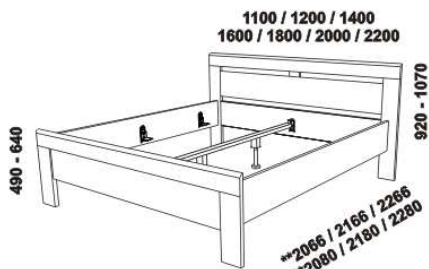

ARIANA – masivní buk

Provedení: masivní buk – průběžná lamela, vnitřní korpus zásuvek komod a nočních stolků – LTD. **Povrchová úprava:** lak nebo olej. Tloušťka materiálu postele: volitelně 33 mm nebo 40 mm, výplně čel vždy 20 mm. Vnitřní a nepohledové části nočních stolků, komod, zásuvek pod postel a úl. prostoru (záda, vnitřní části zásuvek, dna) nejsou vyráběny z masivu. Zásuvky nočních stolků, komod a toaletního stolku jsou vybaveny částečnými výsuvy s tlumením dojezdu.

** 976 / 1076 / 1276 / 1476 / 1676 / 1876 / 2076
*** 990 / 1090 / 1290 / 1490 / 1690 / 1890 / 2090

postel ARIANA, čelo 1 – s otvorem
90, 100, 120 x 200, 210, 220
140, 160, 180, 200 x 200, 210, 220
** tloušťka rámu postele 33 mm
*** tloušťka rámu postele 40 mm

** 976 / 1076 / 1276 / 1476 / 1676 / 1876 / 2076
*** 990 / 1090 / 1290 / 1490 / 1690 / 1890 / 2090

postel ARIANA, čelo 2 – plné
90, 100, 120 x 200, 210, 220
140, 160, 180, 200 x 200, 210, 220
** tloušťka rámu postele 33 mm
*** tloušťka rámu postele 40 mm

Postele od vnitřní šířky 140 cm jsou osazeny volitelně samonosnou středovou vzpěrou nebo středovou vzpěrou s podpěrou nohou.

Nepohledové části nábytku jsou opatřeny základní povrchovou úpravou s jednou vrstvou oleje / laku. Oproti pohledovým plochám se dvěma vrstvami oleje / laku pak mohou vykazovat odlišnou barevnost. Volitelně lze vyrobit nepohledové části i se dvěma vrstvami oleje / laku.