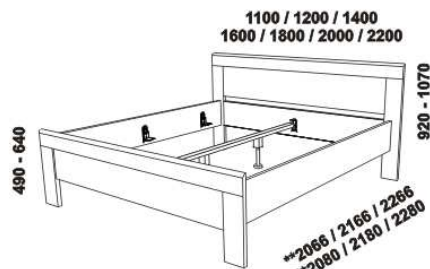

ARIANA – masivní buk

Provedení: masivní buk – průběžná lamela, vnitřní korpus zásuvek komod a nočních stolků – LTD. **Povrchová úprava:** lak nebo olej. Tloušťka materiálu postele: volitelně 33 mm nebo 40 mm, výplně čel vždy 20 mm. Vnitřní a nepohledové části nočních stolků, komod, zásuvek pod postel a úl. prostoru (záda, vnitřní části zásuvek, dna) nejsou vyráběny z masivu. Zásuvky nočních stolků, komod a toaletního stolku jsou vybaveny částečnými výsuvy s tlumením dojezdu.

** 976 / 1076 / 1276 / 1476 / 1676 / 1876 / 2076
*** 990 / 1090 / 1290 / 1490 / 1690 / 1890 / 2090

postel ARIANA, čelo 1 – s otvorem
90, 100, 120 x 200, 210, 220
140, 160, 180, 200 x 200, 210, 220
** tloušťka rámu postele 33 mm
*** tloušťka rámu postele 40 mm

** 976 / 1076 / 1276 / 1476 / 1676 / 1876 / 2076
*** 990 / 1090 / 1290 / 1490 / 1690 / 1890 / 2090

postel ARIANA, čelo 2 – plné
90, 100, 120 x 200, 210, 220
140, 160, 180, 200 x 200, 210, 220
** tloušťka rámu postele 33 mm
*** tloušťka rámu postele 40 mm

Postele od vnitřní šířky 140 cm jsou osazeny volitelně samonosnou středovou vzpěrou nebo středovou vzpěrou s podpěrou nohou.

Nepohledové části nábytku jsou opatřeny základní povrchovou úpravou s jednou vrstvou oleje / laku. Oproti pohledovým plochám se dvěma vrstvami oleje / laku pak mohou vykazovat odlišnou barevnost. Volitelně lze vyrobit nepohledové části i se dvěma vrstvami oleje / laku.