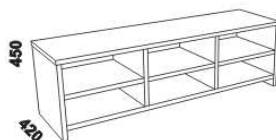

1500
TV stůlek