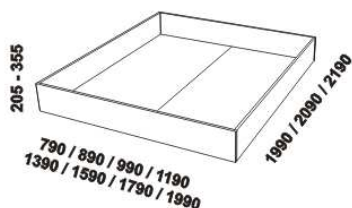

APOLENA – masivní buk

Provedení: masivní buk – průběžná lamela, vnitřní korpus zásuvek komod a nočních stolků – LTD. **Povrchová úprava:** lak nebo olej. Tloušťka materiálu postele: 40 mm, postranice a výplň zadního čela 33 mm, spodní vlys zadního čela 20 mm. Vnitřní a nepohledové části nočních stolků, komod, zásuvek pod postel a úl. prostoru (záda, vnitřní části zásuvek, dna) nejsou vyráběny z masivu. Zásuvky nočních stolků, komoda a toaletního stolků jsou vybaveny částečnými výsuvy s tlumením dojezdu.

880 / 980 / 1080 / 1280
1480 / 1680 / 1880 / 2080

postel APOLENA

80, 90, 100, 120 x 200, 210, 220
140, 160, 180, 200 x 200, 210, 220

Vzdálenost od podlahy k horní hraně postranice postele je 500 mm, u snížené postele 450 mm a u zvýšené postele 550 nebo 600 mm. Hloubka zapuštění nosných patek pod rošty postele od horní hrany postranice je 138-210 mm. Postele od vnitřní šířky 140 cm jsou osazeny volitelně samonosnou středovou vzpěrou nebo středovou vzpěrou s podpěrou nohou. Nepohledové části nábytku jsou opatřeny základní povrchovou úpravou s jednou vrstvou oleje / laku. Oproti pohledovým plochám se dvěma vrstvami oleje / laku pak mohou vykazovat odlišnou barevnost. Volitelně lze vyrobit nepohledové části i se dvěma vrstvami oleje / laku.

Doplňky ATHENA – masivní buk

úložný prostor Max*

80, 90, 100, 120 x 200, 210, 220
140, 160, 180, 200 x 200, 210, 220

* Vnější rozměry úložného prostoru Max jsou z konstrukčních důvodů a pro zachování odvětrávání vždy menší než jsou vnitřní rozměry postele.