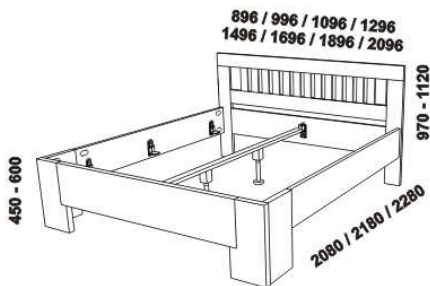

APOLENA – masivní buk

Provedení: masivní buk – průběžná lamela, vnitřní korpus zásuvek komod a nočních stolků – LTD. **Povrchová úprava:** lak nebo olej. Tloušťka materiálu postele: 40 mm, postranice a výplň zadního čela 33 mm, spodní vlys zadního čela 20 mm. Vnitřní a nepohledové části nočních stolků, komod, zásuvek pod postel a úl. prostoru (záda, vnitřní části zásuvek, dna) nejsou vyráběny z masivu. Zásuvky nočních stolků, komoda a toaletního stolků jsou vybaveny částečnými výsuvy s tlumením dojezdu.

880 / 980 / 1080 / 1280
1480 / 1680 / 1880 / 2080

postel APOLENA

80, 90, 100, 120 x 200, 210, 220
140, 160, 180, 200 x 200, 210, 220

Vzdálenost od podlahy k horní hraně postranice postele je 500 mm, u snížené postele 450 mm a u zvýšené postele 550 nebo 600 mm. Hloubka zapuštění nosných patek pod rošty postele od horní hrany postranice je 138-210 mm. Postele od vnitřní šířky 140 cm jsou osazeny volitelně samonosnou středovou vzpěrou nebo středovou vzpěrou s podpěrou nohou. Nepohledové části nábytku jsou opatřeny základní povrchovou úpravou s jednou vrstvou oleje / laku. Oproti pohledovým plochám se dvěma vrstvami oleje / laku pak mohou vykazovat odlišnou barevnost. Volitelně lze vyrobit nepohledové části i se dvěma vrstvami oleje / laku.

Doplňky ATHENA – masivní buk

úložný prostor Max*

80, 90, 100, 120 x 200, 210, 220
140, 160, 180, 200 x 200, 210, 220

* Vnější rozměry úložného prostoru Max jsou z konstrukčních důvodů a pro zachování odvětrávání vždy menší než jsou vnitřní rozměry postele.