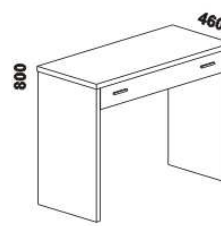

1050
toaletní stolek