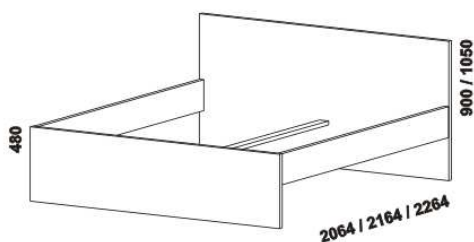

# ALBERT – provedení LTD

**Provedení:** LTD, 18 barevných dezénů.

Tloušťka materiálu postele: 32 mm. Zásuvky nočních stolků a skříní jsou vybaveny kolečkovými částečnými výsuvy.

Drátěné koše do skříní jsou vybaveny plnovýsuvy. Zásuvky komod Line jsou vybaveny volitelně kolečkovými částečnými výsuvy

nebo kuličkovými plnovýsuvy s tlumeným zavíráním. Zásuvky komod Libreta jsou vybaveny kuličkovými plnovýsuvy s tlumeným zavíráním.

970 / 1070 / 1270  
1470 / 1670 / 1870 / 2070

postel ALBERT

90, 100, 120 x 200, 210, 220  
140, 160, 180, 200 x 200, 210, 220

Vzdálenost od podlahy k horní hraně postranice postele je 475 mm. Hloubka zapuštění nosných patek pod rošty postelí od horní hrany postranice je 68-143 mm. Zadní (nepohledová) část čela u hlavy je povrchově dokončena – postele lze umístit do prostoru. Dvoupostele (od vnitřní šířky 140 cm) jsou osazeny samonosnou středovou vzpěrou.

úložný prostor Max\*

90, 100, 120 x 200, 210, 220  
140, 160, 180, 200 x 200, 210, 220

\* Vnější rozměry úložného prostoru Max jsou z konstrukčních důvodů a pro zachování odvětrávání vždy menší než jsou vnitřní rozměry postele.