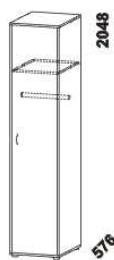

1524 / 2000 / 2516  
skříň š. 150, 200, 250  
s posuvnými dveřmi  
– dveře kombi plné / zrcadlové

1524 / 2000 / 2516  
skříň š. 150, 200, 250  
s posuvnými dveřmi  
– dveře kombi  
plné dělené / zrcadlové

vnitřní vybavení  
skříně š. 150

vnitřní vybavení  
skříně š. 200

vnitřní vybavení  
skříně š. 250

dělicí  
příčka svislá

zásuvkový  
modul T

police do skříně  
široká

police do skříně úzká  
š. 46 nebo 50

šatní tyč  
široká

šatní tyč úzká  
š. 46 nebo 50

zásuvka  
do skříně

drátěný koš  
v. 20 nebo 15

skříň 1-dveřová  
s policí a tyčí – L

skříň 1-dveřová  
s policí a tyčí – P

skříň 2-dveřová  
s policí a tyčí

skříň 2-dveřová  
dělená s 5 policemi

skříň 3-dveřová  
dělená

Výšky jednotlivých prvků skříní s otevíracími dveřmi jsou uvedeny bez stavitelných nožek výšky 20 mm.