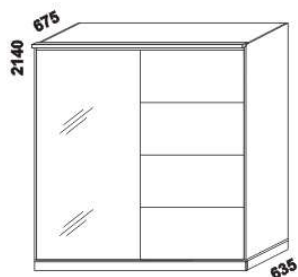

## Doplňky Line – pokračování

1524 / 2000 / 2516  
skříň š. 150, 200, 250  
s posuvnými dveřmi  
– dveře plné

1524 / 2000 / 2516  
skříň š. 150, 200, 250  
s posuvnými dveřmi  
– dveře plné dělené

1524 / 2000 / 2516  
skříň š. 150, 200, 250  
s posuvnými dveřmi  
– dveře zrcadlové

1524 / 2000 / 2516  
skříň š. 150, 200, 250  
s posuvnými dveřmi  
– dveře kombi plné / zrcadlové

1524 / 2000 / 2516  
skříň š. 150, 200, 250  
s posuvnými dveřmi  
– dveře kombi  
plné dělené / zrcadlové