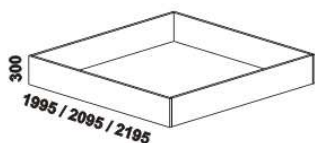

Vzdálenost od podlahy k horní hraně postranice postele je 475 mm. Hloubka zapuštění nosných patek pod rošty postelí od horní hrany postranice je 68-143 mm. Zadní (nepohledová) část čela u hlavy je povrchově dokončena – postele lze umístit do prostoru. Dvoupostele (od vnitřní šířky 140 cm) jsou osazeny samonosnou středovou vzpěrou.

## Doplňky Line – provedení LTD

980

zásuvka pod postel  
boční půlená

1664

zásuvka pod postel  
boční tříčtvrteční

1980

zásuvka pod postel  
boční celá

895 / 995 / 1195  
1395 / 1595 / 1795 / 1995

úložný prostor Max\*

90, 100, 120 x 200, 210, 220  
140, 160, 180, 200 x 200, 210, 220

\* Vnější rozměry úložného prostoru Max jsou z konstrukčních důvodů a pro zachování odvětrávání vždy menší než jsou vnitřní rozměry postele.