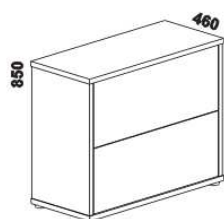

Vzdálenost od podlahy k horní hraně postranice postele je 475 mm. Hloubka zapuštění nosných patek pod rošty postelí od horní hrany postranice je 68-143 mm. Zadní (nepohledová) část čela u hlavy je povrchově dokončena – postele lze umístit do prostoru. Dvoupostele (od vnitřní šířky 140 cm) jsou osazeny samonosnou středovou vzpěrou.

## Doplňky Line – provedení LTD

980

zásuvka pod postel  
boční půlená

1664

zásuvka pod postel  
boční tříčtvrteční

1980

zásuvka pod postel  
boční celá

895 / 995 / 1195  
1395 / 1595 / 1795 / 1995

úložný prostor Max\*

90, 100, 120 x 200, 210, 220  
140, 160, 180, 200 x 200, 210, 220

\* Vnější rozměry úložného prostoru Max jsou z konstrukčních důvodů a pro zachování odvětrávání vždy menší než jsou vnitřní rozměry postele.