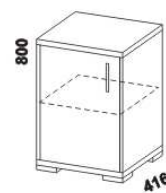

448
komoda 1-dveřová i55
(L nebo P)