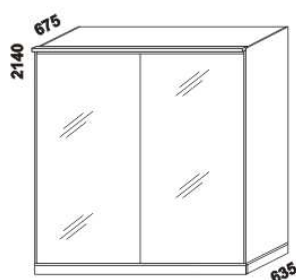

## Doplňky Line – pokračování

1524 / 2000 / 2516  
skříň š. 150, 200, 250  
s posuvnými dveřmi  
– dveře plné

1524 / 2000 / 2516  
skříň š. 150, 200, 250  
s posuvnými dveřmi  
– dveře plné dělené

1524 / 2000 / 2516  
skříň š. 150, 200, 250  
s posuvnými dveřmi  
– dveře zrcadlové