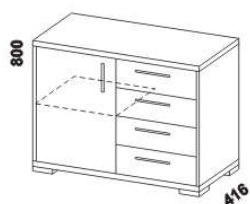

832
komoda 1-dveřová
4-zásuvková i53 (dveře L nebo P)