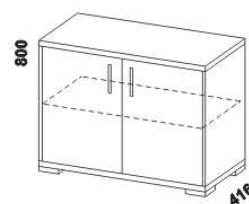

832
komoda 2-dveřová i56