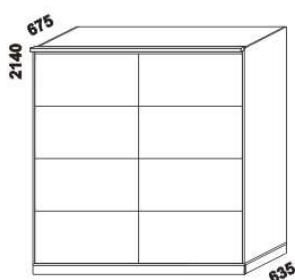

úložný prostor Max\*

90, 100, 120 x 200, 210, 220  
140, 160, 180, 200 x 200, 210, 220

\* Vnější rozměry úložného prostoru Max jsou z konstrukčních důvodů a pro zachování odvětrávání vždy menší než jsou vnitřní rozměry postele.

1050  
peřináč

1685 / 1885  
police nad postel  
š. 160 nebo 180

400  
noční stolek  
1-zásuvkový  
úzký š. 40

500  
noční stolek  
1-zásuvkový  
široký š. 50

500  
noční stolek  
2-zásuvkový  
s nikou

500  
noční stolek  
se zásuvkou

## Doplňky Line – pokračování

1524 / 2000 / 2516  
skříň š. 150, 200, 250  
s posuvnými dveřmi  
– dveře plné

1524 / 2000 / 2516  
skříň š. 150, 200, 250  
s posuvnými dveřmi  
– dveře plné dělené

1524 / 2000 / 2516  
skříň š. 150, 200, 250  
s posuvnými dveřmi  
– dveře zrcadlové