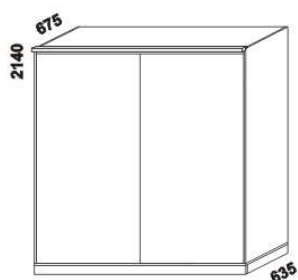

ALBERT – pokračování

Doplňky Line – pokračování

1524 / 2000 / 2516
skříň š. 150, 200, 250
s posuvnými dveřmi
– dveře plné