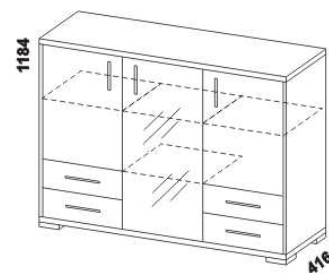

1312
komoda vysoká
3-dveřová 4-zásuvková
se sklem i49