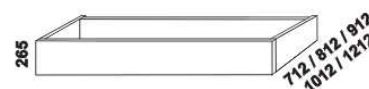

## Doplňky Line – provedení LTD

980

zásuvka pod postel  
boční půlená

1664

zásuvka pod postel  
boční tříčtvrteční

1980

zásuvka pod postel  
boční celá

895 / 995 / 1195  
1395 / 1595 / 1795 / 1995

úložný prostor Max\*

90, 100, 120 x 200, 210, 220  
140, 160, 180, 200 x 200, 210, 220

\* Vnější rozměry úložného prostoru Max jsou z konstrukčních důvodů a pro zachování odvětrávání vždy menší než jsou vnitřní rozměry postele.