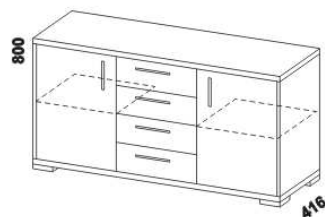

1312
komoda 2-dveřová
4-zásuvková i51