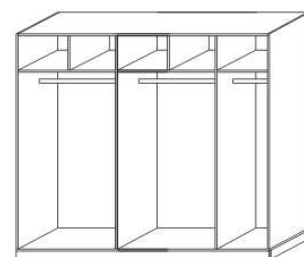

## Doplňky Line – pokračování

1524 / 2000 / 2516  
skříň š. 150, 200, 250  
s posuvnými dveřmi  
– dveře plné

1524 / 2000 / 2516  
skříň š. 150, 200, 250  
s posuvnými dveřmi  
– dveře plné dělené

1524 / 2000 / 2516  
skříň š. 150, 200, 250  
s posuvnými dveřmi  
– dveře zrcadlové

1524 / 2000 / 2516  
skříň š. 150, 200, 250  
s posuvnými dveřmi  
– dveře kombi plné / zrcadlové

1524 / 2000 / 2516  
skříň š. 150, 200, 250  
s posuvnými dveřmi  
– dveře kombi  
plné dělené / zrcadlové

vnitřní vybavení  
skříně š. 150

vnitřní vybavení  
skříně š. 200

vnitřní vybavení  
skříně š. 250

dělicí  
příčka svislá

zásuvkový  
modul T

police do skříně  
široká

police do skříně úzká  
š. 46 nebo 50

šatní tyč  
široká

šatní tyč úzká  
š. 46 nebo 50

zásuvka  
do skříně

drátěný koš  
v. 20 nebo 15

skříň 1-dveřová  
s policí a tyčí – L

skříň 1-dveřová  
s policí a tyčí – P

skříň 2-dveřová  
s policí a tyčí

skříň 2-dveřová  
dělená s 5 policemi