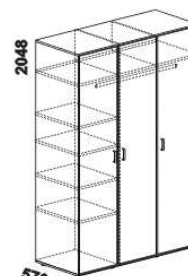

vnitřní vybavení  
skříně š. 150

vnitřní vybavení  
skříně š. 200

vnitřní vybavení  
skříně š. 250

dělicí  
příčka svislá

zásuvkový  
modul T

police do skříně  
široká

police do skříně úzká  
š. 46 nebo 50

šatní tyč  
široká

šatní tyč úzká  
š. 46 nebo 50

zásuvka  
do skříně

drátěný koš  
v. 20 nebo 15

skříň 1-dveřová  
s policí a tyčí – L

skříň 1-dveřová  
s policí a tyčí – P

skříň 2-dveřová  
s policí a tyčí

skříň 2-dveřová  
dělená s 5 policemi

skříň 3-dveřová  
dělená

Výšky jednotlivých prvků skříní s otevíracími dveřmi jsou uvedeny bez stavitelných nožek výšky 20 mm.