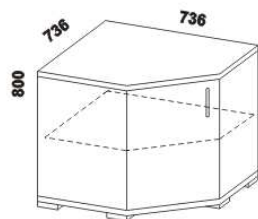

komoda rohová
1-dveřová i57 (L nebo P)