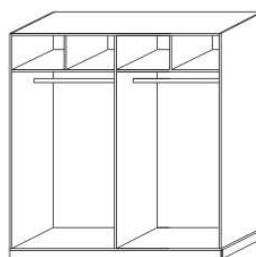

vnitřní vybavení
skříně š. 200