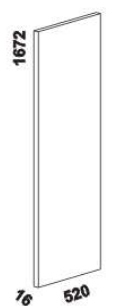

Vzdálenost od podlahy k horní hraně postranice postele je 475 mm. Hloubka zapuštění nosných patek pod rošty postelí od horní hrany postranice je 68-143 mm. Zadní (nepohledová) část čela u hlavy je povrchově dokončena – postele lze umístit do prostoru. Dvoupostele (od vnitřní šířky 140 cm) jsou osazeny samonosnou středovou vzpěrou.

## Doplňky Line – pokračování

1524 / 2000 / 2516  
skříň š. 150, 200, 250  
s posuvnými dveřmi  
– dveře plné

1524 / 2000 / 2516  
skříň š. 150, 200, 250  
s posuvnými dveřmi  
– dveře plné dělené

1524 / 2000 / 2516  
skříň š. 150, 200, 250  
s posuvnými dveřmi  
– dveře zrcadlové

1524 / 2000 / 2516  
skříň š. 150, 200, 250  
s posuvnými dveřmi  
– dveře kombi plné / zrcadlové

1524 / 2000 / 2516  
skříň š. 150, 200, 250  
s posuvnými dveřmi  
– dveře kombi  
plné dělené / zrcadlové

vnitřní vybavení  
skříně š. 150

vnitřní vybavení  
skříně š. 200

vnitřní vybavení  
skříně š. 250

dělicí  
příčka svislá

zásuvkový  
modul T

police do skříně  
široká

police do skříně úzká  
š. 46 nebo 50

šatní tyč  
široká