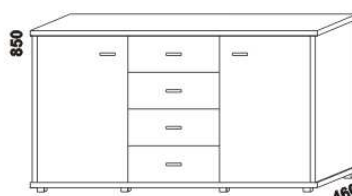

1500
komoda
2-dveřová 4-zásuvková