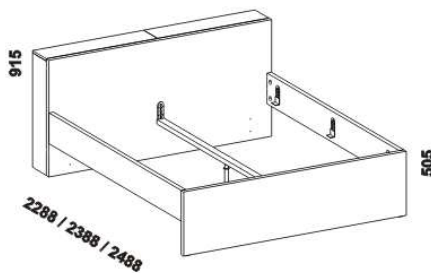

# PORTO - provedení LTD

Provedení: LTD, 5 barevných dezénů. Tloušťka materiálu postele: 38 mm, box u hlavy 20 mm.  
Zásuvky nočních stolků jsou vybaveny krytými částečnými výsuvy s funkcí "push to open".

880 / 980 / 1080 / 1280 / 1480  
1680 / 1880 / 2080  
postel PORTO  
80, 90, 100, 120, 140 x 200, 210, 220  
160, 180, 200 x 200, 210, 220

880 / 980 / 1080 / 1280 / 1480  
1680 / 1880 / 2080  
postel PORTO s boxem u hlavy  
80, 90, 100, 120, 140 x 200, 210, 220  
160, 180, 200 x 200, 210, 220

542 / 642 / 742 / 942 / 1142  
1342 / 1542 / 1742  
úložný prostor Max  
80, 90, 100, 120, 140 x 200, 210, 220  
160, 180, 200 x 200, 210, 220

Vzdálenost od podlahy k horní hraně postranice postele je 505 mm. Hloubka zapuštění nosných patek pod rošty postele od horní hrany postranice je 115-185 mm. Úložný prostor Max se fixuje mezi přední a zadní čelo postele při montáži lůžka. Zadní (nepohledová) část čela u hlavy a zadní plochy nočních stolků jsou povrchově dokončeny, postel vč. nočních stolků lze umístit do prostoru. Dvoupostele (od vnitřní šířky 160 cm) jsou osazeny středovou vzpěrou s podpěrou nohou.