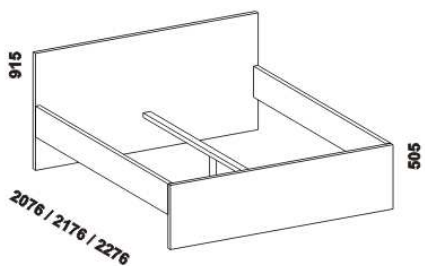

# PORTO - provedení LTD

Provedení: LTD, 5 barevných dezénů. Tloušťka materiálu postele: 38 mm, box u hlavy 20 mm.  
Zásuvky nočních stolků jsou vybaveny krytými částečnými výsuvy s funkcí "push to open".

880 / 980 / 1080 / 1280 / 1480  
1680 / 1880 / 2080  
postel PORTO  
80, 90, 100, 120, 140 x 200, 210, 220  
160, 180, 200 x 200, 210, 220

880 / 980 / 1080 / 1280 / 1480  
1680 / 1880 / 2080  
postel PORTO s boxem u hlavy  
80, 90, 100, 120, 140 x 200, 210, 220  
160, 180, 200 x 200, 210, 220

542 / 642 / 742 / 942 / 1142  
1342 / 1542 / 1742  
úložný prostor Max  
80, 90, 100, 120, 140 x 200, 210, 220  
160, 180, 200 x 200, 210, 220

Vzdálenost od podlahy k horní hraně postranice postele je 505 mm. Hloubka zapuštění nosných patek pod rošty postele od horní hrany postranice je 115-185 mm. Úložný prostor Max se fixuje mezi přední a zadní čelo postele při montáži lůžka. Zadní (nepohledová) část čela u hlavy a zadní plochy nočních stolků jsou povrchově dokončeny, postel vč. nočních stolků lze umístit do prostoru. Dvoupostele (od vnitřní šířky 160 cm) jsou osazeny středovou vzpěrou s podpěrou nohou.