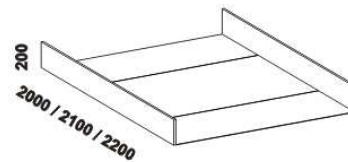

# PORTO - provedení LTD

Provedení: LTD, 5 barevných dezénů. Tloušťka materiálu postele: 38 mm, box u hlavy 20 mm.  
Zásuvky nočních stolků jsou vybaveny krytými částečnými výsuvy s funkcí "push to open".

880 / 980 / 1080 / 1280 / 1480  
1680 / 1880 / 2080  
postel PORTO  
80, 90, 100, 120, 140 x 200, 210, 220  
160, 180, 200 x 200, 210, 220

880 / 980 / 1080 / 1280 / 1480  
1680 / 1880 / 2080  
postel PORTO s boxem u hlavy  
80, 90, 100, 120, 140 x 200, 210, 220  
160, 180, 200 x 200, 210, 220

542 / 642 / 742 / 942 / 1142  
1342 / 1542 / 1742  
úložný prostor Max  
80, 90, 100, 120, 140 x 200, 210, 220  
160, 180, 200 x 200, 210, 220

Vzdálenost od podlahy k horní hraně postranice postele je 505 mm. Hloubka zapuštění nosných patek pod rošty postele od horní hrany postranice je 115-185 mm. Úložný prostor Max se fixuje mezi přední a zadní čelo postele při montáži lůžka. Zadní (nepohledová) část čela u hlavy a zadní plochy nočních stolků jsou povrchově dokončeny, postel vč. nočních stolků lze umístit do prostoru. Dvoupostele (od vnitřní šířky 160 cm) jsou osazeny středovou vzpěrou s podpěrou nohou.