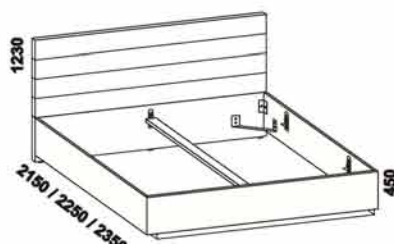

2570 / 2770 / 2970
postel GRÁCIE
s nočními stolky se sklem š. 43
160, 180, 200 x 200, 210, 220

Vzdálenost od podlahy k horní hraně postranice postele je 450 mm.
Hloubka zapuštění nosných patek pod rošty postele od horní hrany postranice je 112-180 mm.
Postele jsou osazeny středovou vzpěrou s podpěrnou nohou.

OLA, KARPÓ, AMÁTA

Tloušťka materiálu postele Ola: zadní čelo 60 mm, korpus 50 mm.
Tloušťka materiálu postele Karpó: zadní čelo 90 mm, korpus 40 mm.
Tloušťka materiálu postele Amáta: zadní čelo 50-170 mm, korpus 40 mm.

1730 / 1930 / 2130
postel OLA
160, 180, 200 x 200, 210, 220

1710 / 1910 / 2110
postel KARPÓ
160, 180, 200 x 200, 210, 220

1710 / 1910 / 2110
postel AMÁTA
160, 180, 200 x 200, 210, 220

Vzdálenost od podlahy k horní hraně postranice postelí je 450 mm, u postele OLA 470 mm.
Hloubka zapuštění nosných patek pod rošty postelí od horní hrany postranice je 112-180 mm.
Postele jsou osazeny středovou vzpěrou s podpěrnou nohou.