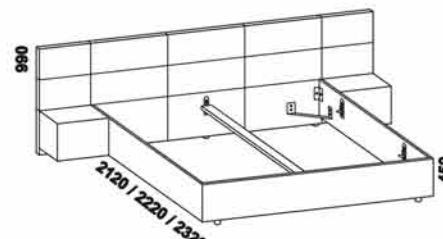

2570 / 2770 / 2970
postel DAFNÉ
s nočními stolky se sklem š. 43
160, 180, 200 x 200, 210, 220

Vzdálenost od podlahy k horní hraně postranice postele je 450 mm.
Hloubka zapuštění nosných patek pod rošty postele od horní hrany postranice je 112-180 mm.
Postele jsou osazeny středovou vzpěrou s podpěrnou nohou.