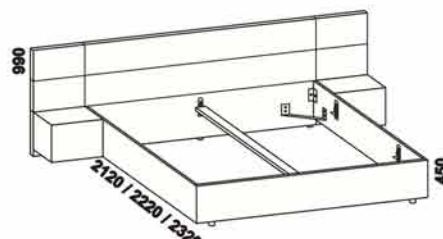

GRÁCIE

Tloušťka materiálu postele: zadní čelo 60 mm, korpus 40 mm.

1710 / 1910 / 2110
postel GRÁCIE
160, 180, 200 x 200, 210, 220

2970 / 3170 / 3370
postel GRÁCIE
s nočními stolky se sklem š. 63
160, 180, 200 x 200, 210, 220

2570 / 2770 / 2970
postel GRÁCIE
s nočními stolky se sklem š. 43
160, 180, 200 x 200, 210, 220

Vzdálenost od podlahy k horní hraně postranice postele je 450 mm.
Hloubka zapuštění nosných patek pod rošty postele od horní hrany postranice je 112-180 mm.
Postele jsou osazeny středovou vzpěrou s podpěrnou nohou.