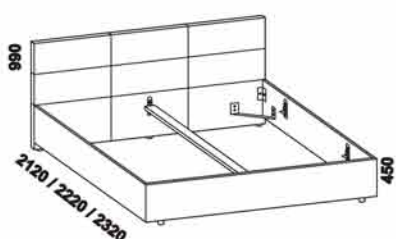

DAFNÉ

Tloušťka materiálu postele: zadní čelo 60 mm, korpus 40 mm.

1710 / 1910 / 2110
postel DAFNÉ
160, 180, 200 x 200, 210, 220