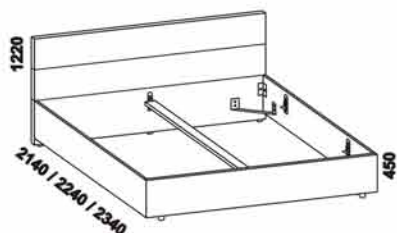

ČALOUNĚNÉ POSTELE - pokračování

KORA

Tloušťka materiálu postele: zadní čelo 90 mm, korpus 40 mm.

1710 / 1910 / 2110
postel KORA
160, 180, 200 x 200, 210, 220

Vzdálenost od podlahy k horní hraně postranice postele je 450 mm.
Hloubka zapuštění nosných patek pod rošty postele od horní hrany postranice je 112-180 mm.
Postele jsou osazeny středovou vzpěrou s podpěrnou nohou.

DOPLŇKY

Zásuvky nočních stolků jsou vybaveny kuličkovými pinovýsuvy.