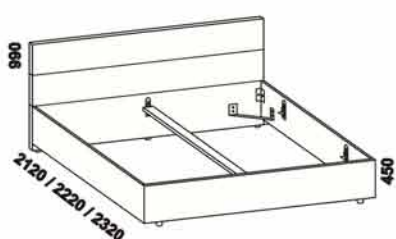

ČALOUNĚNÉ POSTELE

Provedení: kombinace DTD a masiv, čalounění potahovou látkou dle aktuálních vzorníků (k dispozici na prodejnách). Možné varianty nohou postelí - info k dispozici na prodejnách. Ke všem postelím se nabízí 2 typy úložných prostorů: úložný prostor v bočnici (zavěšená podlážka v úrovni spodní hrany bočnice postele) nebo spuštění bočnic až k zemi (dno úložného prostoru je tvořeno podlážkou; nelze u postele OLA).

GRÁCIE

Tloušťka materiálu postele: zadní čelo 60 mm, korpus 40 mm.

1710 / 1910 / 2110
postel GRÁCIE
160, 180, 200 x 200, 210, 220

2970 / 3170 / 3370
postel GRÁCIE
s nočními stolky se sklem š. 63
160, 180, 200 x 200, 210, 220

2570 / 2770 / 2970
postel GRÁCIE
s nočními stolky se sklem š. 43
160, 180, 200 x 200, 210, 220

Vzdálenost od podlahy k horní hraně postranice postele je 450 mm.
Hloubka zapuštění nosných patek pod rošty postele od horní hrany postranice je 112-180 mm.
Postele jsou osazeny středovou vzpěrou s podpěrnou nohou.