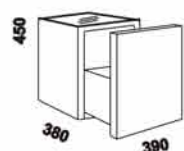

DOPLŇKY

Zásuvky nočních stolků jsou vybaveny kuličkovými pinovýsuvy.

noční stolek
se zásuvkou a sklem