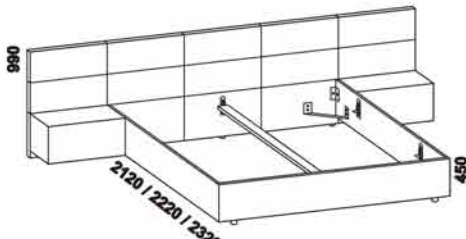

2970 / 3170 / 3370
postel DAFNÉ
s nočními stolky se sklem š. 63
160, 180, 200 x 200, 210, 220