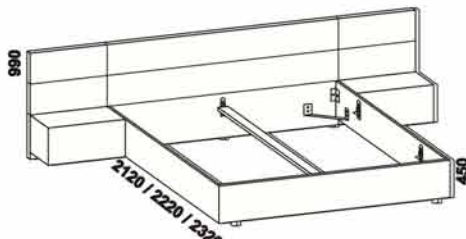

ČALOUNĚNÉ POSTELE

Provedení: kombinace DTD a masiv, čalounění potahovou látkou dle aktuálních vzorníků (k dispozici na prodejnách). Možné varianty nohou postelí - info k dispozici na prodejnách. Ke všem postelím se nabízí 2 typy úložných prostorů: úložný prostor v bočnici (zavěšená podlážka v úrovni spodní hrany bočnice postele) nebo spuštění bočnic až k zemi (dno úložného prostoru je tvořeno podlážkou; nelze u postele OLA).

GRÁCIE

Tloušťka materiálu postele: zadní čelo 60 mm, korpus 40 mm.

1710 / 1910 / 2110
postel GRÁCIE
160, 180, 200 x 200, 210, 220

2970 / 3170 / 3370
postel GRÁCIE
s nočními stolky se sklem š. 63
160, 180, 200 x 200, 210, 220

2570 / 2770 / 2970
postel GRÁCIE
s nočními stolky se sklem š. 43
160, 180, 200 x 200, 210, 220

Vzdálenost od podlahy k horní hraně postranice postele je 450 mm.
Hloubka zapuštění nosných patek pod rošty postele od horní hrany postranice je 112-180 mm.
Postele jsou osazeny středovou vzpěrou s podpěrnou nohou.

1730 / 1930 / 2130
postel OLA
160, 180, 200 x 200, 210, 220

1710 / 1910 / 2110
postel KARPÓ
160, 180, 200 x 200, 210, 220

1710 / 1910 / 2110
postel AMÁTA
160, 180, 200 x 200, 210, 220

Vzdálenost od podlahy k horní hraně postranice postelí je 450 mm, u postele OLA 470 mm.
Hloubka zapuštění nosných patek pod rošty postelí od horní hrany postranice je 112-180 mm.
Postele jsou osazeny středovou vzpěrou s podpěrnou nohou.