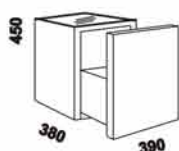

noční stolek
se zásuvkou a sklem
vč. osvětlení