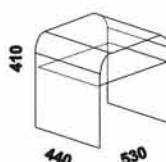

noční stolek
celoskleněný s policí