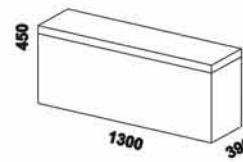

lavice s úložným
prostorem