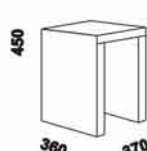

ČALOUNĚNÉ POSTELE - pokračování

KORA

Tloušťka materiálu postele: zadní čelo 90 mm, korpus 40 mm.

1710 / 1910 / 2110
postel KORA
160, 180, 200 x 200, 210, 220

Vzdálenost od podlahy k horní hraně postranice postele je 450 mm.
Hloubka zapuštění nosných patek pod rošty postele od horní hrany postranice je 112-180 mm.
Postele jsou osazeny středovou vzpěrou s podpěrnou nohou.

DOPLŇKY

Zásuvky nočních stolků jsou vybaveny kuličkovými pinovýsuvy.

noční stolek
se zásuvkou a sklem

noční stolek
se zásuvkou a sklem
vč. osvětlení

noční stolek
bez zásuvky

noční stolek
kulatý se sklem

noční stolek
kulatý bez skla