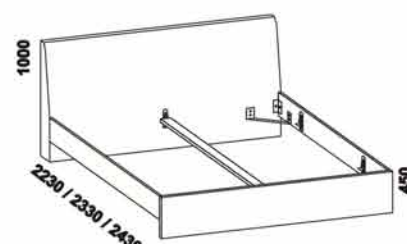

2570 / 2770 / 2970
postel GRÁCIE
s nočními stolky se sklem š. 43
160, 180, 200 x 200, 210, 220

Vzdálenost od podlahy k horní hraně postranice postele je 450 mm.
Hloubka zapuštění nosných patek pod rošty postele od horní hrany postranice je 112-180 mm.
Postele jsou osazeny středovou vzpěrou s podpěrnou nohou.

OLA, KARPÓ, AMÁTA

Tloušťka materiálu postele Ola: zadní čelo 60 mm, korpus 50 mm.
Tloušťka materiálu postele Karpó: zadní čelo 90 mm, korpus 40 mm.
Tloušťka materiálu postele Amáta: zadní čelo 50-170 mm, korpus 40 mm.

1730 / 1930 / 2130
postel OLA
160, 180, 200 x 200, 210, 220

1710 / 1910 / 2110
postel KARPÓ
160, 180, 200 x 200, 210, 220

1710 / 1910 / 2110
postel AMÁTA
160, 180, 200 x 200, 210, 220

Vzdálenost od podlahy k horní hraně postranice postelí je 450 mm, u postele OLA 470 mm.
Hloubka zapuštění nosných patek pod rošty postelí od horní hrany postranice je 112-180 mm.
Postele jsou osazeny středovou vzpěrou s podpěrnou nohou.