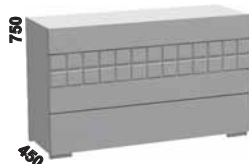

1213
COLOSO komoda
3-zásuvková široká
zásuvky čtverce