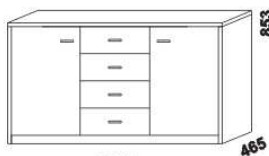

YVETTA doplňky - masivní jádrový buk, masivní buk a masivní dub

zásuvka pod postel 1/2, 3/4 nebo celá
980 / 1664 / 1980

úložný prostor Max*
885 / 1185 / 1385 / 1585 / 1785 / 1985
90, 120, 140, 160, 180, 200 x 200, 210, 220

* Vnější rozměry úložného prostoru Max jsou z konstrukčních důvodů a pro zachování odvětrávání vždy menší než jsou vnitřní rozměry postele.

PAOLA - pokračování

YVETTA masiv doplňky - pokračování

1020
komoda
4-zásuvková

1500
komoda
2-dveřová 4-zásuvková

1050
peřináč

1050
toaletní stolek

600
zrcadlo

1528
skříň š. 150
s posuvnými dveřmi
- dělené dveře plné

1528
skříň š. 150
s posuvnými dveřmi
- dělené dveře plné + sklo

1528
skříň š. 150
s posuvnými dveřmi
- zrcadlové dveře

vnitřní vybavení
skříň š. 150

2000
skříň š. 200
s posuvnými dveřmi
- dělené dveře plné

2000
skříň š. 200
s posuvnými dveřmi
- dělené dveře plné + sklo

2000
skříň š. 200
s posuvnými dveřmi
- zrcadlové dveře