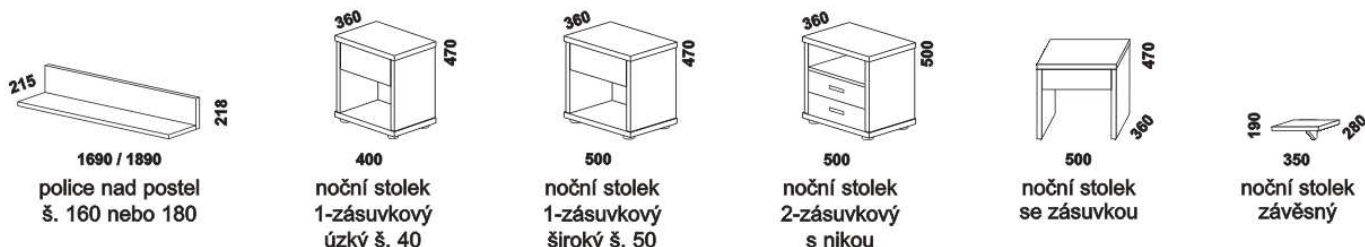

PAOLA - masivní jádrový buk, masivní buk a masivní dub

Provedení: masivní jádrový buk - cink, masivní buk - průběžná lamela, masivní dub - volitelně cink nebo průběžná lamela; noční stolky - masiv nebo kombinace masiv a dýha; komoda, toaletní stolek a peřináč - kombinace masiv a dýha; skříňné - kombinace dýha a lamino. Tloušťka materiálu postele: postranice 30 mm, čela 40 mm. Vnitřní a nepohledové části nočních stolků, komody, toaletního stolků, peřináče, zásuvek pod postel a úložného prostoru (záda, vnitřní části zásuvek, dna) nejsou vyráběny z masivu. Zásuvky nočních stolků jsou vybaveny kuličkovými plnovýsuvy s dotahem, zásuvka nočního stolků se zásuvkou kuličkovými částečnými výsuvy bez dotahu, zásuvky komod krytými částečnými výsuvy s dotahem. Drátěné koše a zásuvka do skříní jsou vybaveny kolečkovými částečnými výsuvy. Povrchová úprava: vosk nebo lak, dub olej nebo lak (pouze průběžný dub).

* Postele PAOLA se vyrábí ve variantě s ostrými rohy - čela s fazetou nebo ve variantě s oblými rohy - čela bez fazety (viz. detaily níže):

Vzdálenost od podlahy k horní hraně postranice postelí je 500 mm. Hloubka zapuštění nosných patek pod rošty postelí od horní hrany postranice je 120-168 mm. Zadní (nepohledová) část čela u hlavy je povrchově dokončena - postele lze umístit i do prostoru. Dvoupostele (od vnitřní šířky 140 cm) jsou osazeny samonosnou středovou vzpěrou.

YVETTA doplňky - masivní jádrový buk, masivní buk a masivní dub

zásuvka pod postel 1/2, 3/4 nebo celá
980 / 1664 / 1980

úložný prostor Max*
885 / 1185 / 1385 / 1585 / 1785 / 1985
90, 120, 140, 160, 180, 200 x 200, 210, 220

* Vnější rozměry úložného prostoru Max jsou z konstrukčních důvodů a pro zachování odvětrávání vždy menší než jsou vnitřní rozměry postele.

PAOLA - pokračování

YVETTA masiv doplňky - pokračování

1020
komoda
4-zásuvková