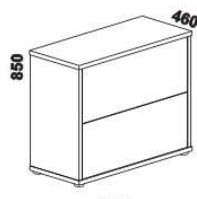

* Postele PAOLA se vyrábí ve variantě s ostrými rohy - čela s fazetou nebo ve variantě s oblými rohy - čela bez fazety (viz. detaily níže):

Vzdálenost od podlahy k horní hraně postranice postelí je 500 mm. Hloubka zapuštění nosných patek pod rošty postelí od horní hrany postranice je 120-168 mm. Zadní (nepohledová) část čela u hlavy je povrchově dokončena - postele lze umístit i do prostoru. Dvoupostele (od vnitřní šířky 140 cm) jsou osazeny samonosnou středovou vzpěrou.

YVETTA doplňky - masivní jádrový buk, masivní buk a masivní dub

zásuvka pod postel 1/2, 3/4 nebo celá
980 / 1664 / 1980

úložný prostor Max*
885 / 1185 / 1385 / 1585 / 1785 / 1985
90, 120, 140, 160, 180, 200 x 200, 210, 220

* Vnější rozměry úložného prostoru Max jsou z konstrukčních důvodů a pro zachování odvětrávání vždy menší než jsou vnitřní rozměry postele.

PAOLA - pokračování

YVETTA masiv doplňky - pokračování

1020
komoda
4-zásuvková

1500
komoda
2-dveřová 4-zásuvková

1050
peřináč

1050
toaletní stolek

600
zrcadlo

1528
skříň š. 150
s posuvnými dveřmi
- dělené dveře plné

1528
skříň š. 150
s posuvnými dveřmi
- dělené dveře plné + sklo

1528
skříň š. 150
s posuvnými dveřmi
- zrcadlové dveře