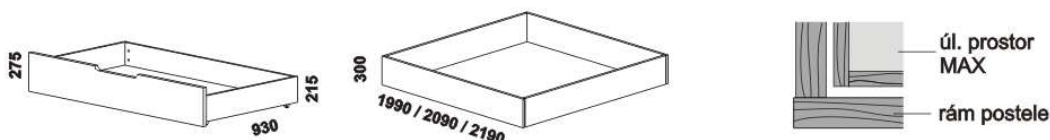

PAOLA - masivní jádrový buk, masivní buk a masivní dub

Provedení: masivní jádrový buk - cink, masivní buk - průběžná lamela, masivní dub - volitelně cink nebo průběžná lamela; noční stolky - masiv nebo kombinace masiv a dýha; komoda, toaletní stolek a peřináč - kombinace masiv a dýha; skříňné - kombinace dýha a lamino. Tloušťka materiálu postele: postranice 30 mm, čela 40 mm. Vnitřní a nepohledové části nočních stolků, komody, toaletního stolků, peřináče, zásuvek pod postel a úložného prostoru (záda, vnitřní části zásuvek, dna) nejsou vyráběny z masivu. Zásuvky nočních stolků jsou vybaveny kuličkovými plnovýsuvy s dotahem, zásuvka nočního stolků se zásuvkou kuličkovými částečnými výsuvy bez dotahu, zásuvky komod krytými částečnými výsuvy s dotahem. Drátěné koše a zásuvka do skříní jsou vybaveny kolečkovými částečnými výsuvy. Povrchová úprava: vosk nebo lak, dub olej nebo lak (pouze průběžný dub).

* Postele PAOLA se vyrábí ve variantě s ostrými rohy - čela s fazetou nebo ve variantě s oblými rohy - čela bez fazety (viz. detaily níže):

Vzdálenost od podlahy k horní hraně postranice postelí je 500 mm. Hloubka zapuštění nosných patek pod rošty postelí od horní hrany postranice je 120-168 mm. Zadní (nepohledová) část čela u hlavy je povrchově dokončena - postele lze umístit i do prostoru. Dvoupostele (od vnitřní šířky 140 cm) jsou osazeny samonosnou středovou vzpěrou.

YVETTA doplňky - masivní jádrový buk, masivní buk a masivní dub

zásuvka pod postel 1/2, 3/4 nebo celá
980 / 1664 / 1980

úložný prostor Max*
885 / 1185 / 1385 / 1585 / 1785 / 1985
90, 120, 140, 160, 180, 200 x 200, 210, 220

* Vnější rozměry úložného prostoru Max jsou z konstrukčních důvodů a pro zachování odvětrávání vždy menší než jsou vnitřní rozměry postele.

PAOLA - pokračování

YVETTA masiv doplňky - pokračování

1020
komoda
4-zásuvková