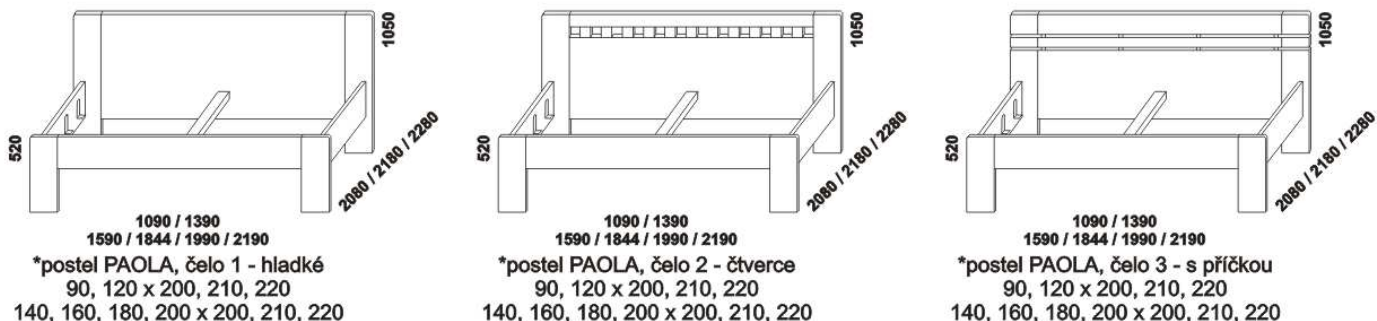

PAOLA - masivní jádrový buk, masivní buk a masivní dub

Provedení: masivní jádrový buk - cink, masivní buk - průběžná lamela, masivní dub - volitelně cink nebo průběžná lamela; noční stolky - masiv nebo kombinace masiv a dýha; komoda, toaletní stolek a peřináč - kombinace masiv a dýha; skříňné - kombinace dýha a lamino. Tloušťka materiálu postele: postranice 30 mm, čela 40 mm. Vnitřní a nepohledové části nočních stolků, komody, toaletního stolků, peřináče, zásuvek pod postel a úložného prostoru (záda, vnitřní části zásuvek, dna) nejsou vyráběny z masivu. Zásuvky nočních stolků jsou vybaveny kuličkovými plnovýsuvy s dotahem, zásuvka nočního stolků se zásuvkou kuličkovými částečnými výsuvy bez dotahu, zásuvky komod krytými částečnými výsuvy s dotahem. Drátěné koše a zásuvka do skříní jsou vybaveny kolečkovými částečnými výsuvy. Povrchová úprava: vosk nebo lak, dub olej nebo lak (pouze průběžný dub).

* Postele PAOLA se vyrábí ve variantě s ostrými rohy - čela s fazetou nebo ve variantě s oblými rohy - čela bez fazety (viz. detaily níže):

Vzdálenost od podlahy k horní hraně postranice postelí je 500 mm. Hloubka zapuštění nosných patek pod rošty postelí od horní hrany postranice je 120-168 mm. Zadní (nepohledová) část čela u hlavy je povrchově dokončena - postele lze umístit i do prostoru. Dvoupostele (od vnitřní šířky 140 cm) jsou osazeny samonosnou středovou vzpěrou.

YVETTA doplňky - masivní jádrový buk, masivní buk a masivní dub

zásuvka pod postel 1/2, 3/4 nebo celá
980 / 1664 / 1980

úložný prostor Max*
885 / 1185 / 1385 / 1585 / 1785 / 1985
90, 120, 140, 160, 180, 200 x 200, 210, 220

* Vnější rozměry úložného prostoru Max jsou z konstrukčních důvodů a pro zachování odvětrávání vždy menší než jsou vnitřní rozměry postele.

PAOLA - pokračování

YVETTA masiv doplňky - pokračování

1020
komoda
4-zásuvková