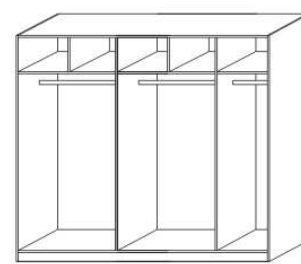

vnitřní vybavení
skříň š. 200

2519
skříň š. 250
s posuvnými dveřmi
- dělené dveře plné

2519
skříň š. 250
s posuvnými dveřmi
- dělené dveře plné + sklo

2519
skříň š. 250
s posuvnými dveřmi
- zrcadlové dveře

vnitřní vybavení
skříň š. 250

dělič
příčka svislá

470
drátěný koš
v. 20 nebo 10

975
police do skříňě
šířoká

455 / 500
police do skříňě
úzká
š. 45,5 nebo 50

PAOLA - pokračování

YVETTA masiv doplňky - pokračování

975
šatní tyč
široká

455 / 500
šatní tyč úzká
š. 45,5 nebo 50

475
zásuvka
do skříně

975
zásuvkový
modul T

Skříně YVETTA se nevyrábí v jádrovém buku.

Orientační vzorník barevného provedení: