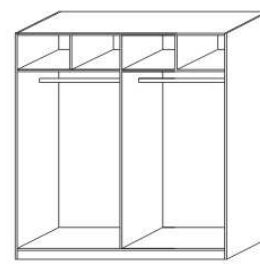

1500
komoda
2-dveřová 4-zásuvková

1050
peřináč

1050
toaletní stolek

600
zrcadlo

1528
skříň š. 150
s posuvnými dveřmi
- dělené dveře plné

1528
skříň š. 150
s posuvnými dveřmi
- dělené dveře plné + sklo

1528
skříň š. 150
s posuvnými dveřmi
- zrcadlové dveře

vnitřní vybavení
skříň š. 150

2000
skříň š. 200
s posuvnými dveřmi
- dělené dveře plné

2000
skříň š. 200
s posuvnými dveřmi
- dělené dveře plné + sklo

2000
skříň š. 200
s posuvnými dveřmi
- zrcadlové dveře

vnitřní vybavení
skříň š. 200

2519
skříň š. 250
s posuvnými dveřmi
- dělené dveře plné

2519
skříň š. 250
s posuvnými dveřmi
- dělené dveře plné + sklo

2519
skříň š. 250
s posuvnými dveřmi
- zrcadlové dveře

vnitřní vybavení
skříň š. 250

dělič
příčka svislá

470
drátěný koš
v. 20 nebo 10

975
police do skříňě
šířoká

455 / 500
police do skříňě
úzká
š. 45,5 nebo 50

PAOLA - pokračování

YVETTA masiv doplňky - pokračování