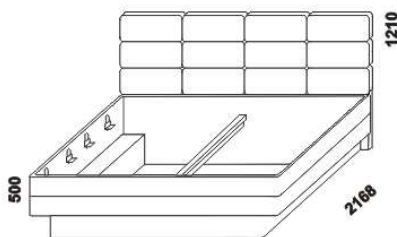

PALOMA - masivní buk, masivní dub

Provedení: masiv - cink. Tloušťka materiálu postelí: 40 mm; úložný prostor postele - boky 18 mm, čelo 40 mm; zadní nastavitelné čelo 30 mm (dub 32 mm); zadní čalouněné čelo 100 mm. Vnitřní a nepohledové části nočních stolků, komody a skříně (záda nočních stolků, komody a skříně; dna zásuvek) nejsou vyráběny z masivu. Zásuvky nočních stolků a komody jsou vybaveny krytými plnovýsuvy s funkcí "push to open". Základní vybavení skříně: 5 úzkých polic a 2 šatní tyče. Povrchová úprava: olej nebo lak.

1880
postel PALOMA s čalouněným čelem
180 x 200

1880
postel PALOMA s oblým čelem
180 x 200

1880
postel PALOMA s šikmým čelem
180 x 200

1880
postel PALOMA s nízkými čely
180 x 200

1740
spodní LED osvětlení postele
(spínání dálkovým ovladačem)

390
630
čalouněný opěrák hlavy
pro postel
s oblým čelem

390
780
čalouněný opěrák hlavy
pro postel
s šikmým čelem

Vzdálenost od podlahy k horní hraně postranice postelí je 500 mm. Hloubka zapuštění nosných patek pod rošty postele od horní hrany postranice je 115-185 mm. Dvoupostele jsou osazeny samonosnou středovou vzpěrou.