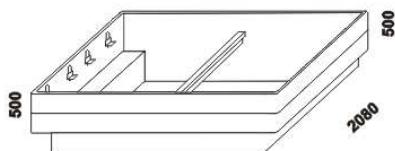

PALOMA - masivní buk, masivní dub

Provedení: masiv - cink. Tloušťka materiálu postelí: 40 mm; úložný prostor postele - boky 18 mm, čelo 40 mm; zadní nastavitelné čelo 30 mm (dub 32 mm); zadní čalouněné čelo 100 mm. Vnitřní a nepohledové části nočních stolků, komody a skříně (záda nočních stolků, komody a skříně; dna zásuvek) nejsou vyráběny z masivu. Zásuvky nočních stolků a komody jsou vybaveny krytými plnovýsuvy s funkcí "push to open". Základní vybavení skříně: 5 úzkých polic a 2 šatní tyče. Povrchová úprava: olej nebo lak.

1880
postel PALOMA s čalouněným čelem
180 x 200

1880
postel PALOMA s oblým čelem
180 x 200

1880
postel PALOMA s šikmým čelem
180 x 200

1880
postel PALOMA s nízkými čely
180 x 200

1740
spodní LED osvětlení postele
(spínání dálkovým ovladačem)

390
630
čalouněný opěrák hlavy
pro postel
s oblým čelem

390
780
čalouněný opěrák hlavy
pro postel
s šikmým čelem

Vzdálenost od podlahy k horní hraně postranice postelí je 500 mm. Hloubka zapuštění nosných patek pod rošty postele od horní hrany postranice je 115-185 mm. Dvoupostele jsou osazeny samonosnou středovou vzpěrou.