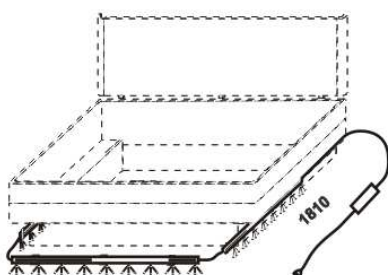

PALOMA - masivní buk, masivní dub

Provedení: masiv - cink. Tloušťka materiálu postelí: 40 mm; úložný prostor postele - boky 18 mm, čelo 40 mm; zadní nastavitelné čelo 30 mm (dub 32 mm); zadní čalouněné čelo 100 mm. Vnitřní a nepohledové části nočních stolků, komody a skříně (záda nočních stolků, komody a skříně; dna zásuvek) nejsou vyráběny z masivu. Zásuvky nočních stolků a komody jsou vybaveny krytými plnovýsuvy s funkcí "push to open". Základní vybavení skříně: 5 úzkých polic a 2 šatní tyče. Povrchová úprava: olej nebo lak.

1880
postel PALOMA s čalouněným čelem
180 x 200

1880
postel PALOMA s oblým čelem
180 x 200

1880
postel PALOMA s šikmým čelem
180 x 200

1880
postel PALOMA s nízkými čely
180 x 200

1740
spodní LED osvětlení postele
(spínání dálkovým ovladačem)

390
630
čalouněný opěrák hlavy
pro postel
s oblým čelem

390
780
čalouněný opěrák hlavy
pro postel
s šikmým čelem

Vzdálenost od podlahy k horní hraně postranice postelí je 500 mm. Hloubka zapuštění nosných patek pod rošty postele od horní hrany postranice je 115-185 mm. Dvoupostele jsou osazeny samonosnou středovou vzpěrou.