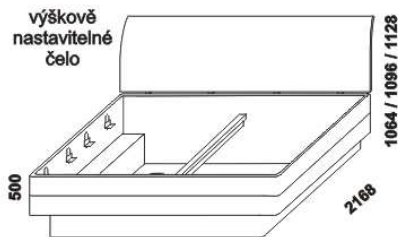

PALOMA - masivní buk, masivní dub

Provedení: masiv - cink. Tloušťka materiálu postelí: 40 mm; úložný prostor postele - boky 18 mm, čelo 40 mm; zadní nastavitelné čelo 30 mm (dub 32 mm); zadní čalouněné čelo 100 mm. Vnitřní a nepohledové části nočních stolků, komody a skříně (záda nočních stolků, komody a skříně; dna zásuvek) nejsou vyráběny z masivu. Zásuvky nočních stolků a komody jsou vybaveny krytými plnovýsuvy s funkcí "push to open". Základní vybavení skříně: 5 úzkých polic a 2 šatní tyče. Povrchová úprava: olej nebo lak.

1880
postel PALOMA s čalouněným čelem
180 x 200

1880
postel PALOMA s oblým čelem
180 x 200

1880
postel PALOMA s šikmým čelem
180 x 200

1880
postel PALOMA s nízkými čely
180 x 200

1740
spodní LED osvětlení postele
(spínání dálkovým ovladačem)

390
630
čalouněný opěrák hlavy
pro postel
s oblým čelem

390
780
čalouněný opěrák hlavy
pro postel
s šikmým čelem

Vzdálenost od podlahy k horní hraně postranice postelí je 500 mm. Hloubka zapuštění nosných patek pod rošty postele od horní hrany postranice je 115-185 mm. Dvoupostele jsou osazeny samonosnou středovou vzpěrou.