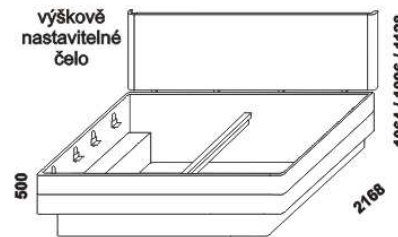

PALOMA - masivní buk, masivní dub

Provedení: masiv - cink. Tloušťka materiálu postelí: 40 mm; úložný prostor postele - boky 18 mm, čelo 40 mm; zadní nastavitelné čelo 30 mm (dub 32 mm); zadní čalouněné čelo 100 mm. Vnitřní a nepohledové části nočních stolků, komody a skříně (záda nočních stolků, komody a skříně; dna zásuvek) nejsou vyráběny z masivu. Zásuvky nočních stolků a komody jsou vybaveny krytými plnovýsuvy s funkcí "push to open". Základní vybavení skříně: 5 úzkých polic a 2 šatní tyče. Povrchová úprava: olej nebo lak.

1880
postel PALOMA s čalouněným čelem
180 x 200

1880
postel PALOMA s oblým čelem
180 x 200

1880
postel PALOMA s šikmým čelem
180 x 200

1880
postel PALOMA s nízkými čely
180 x 200

1740
spodní LED osvětlení postele
(spínání dálkovým ovladačem)

390
630
čalouněný opěrák hlavy
pro postel
s oblým čelem

390
780
čalouněný opěrák hlavy
pro postel
s šikmým čelem

Vzdálenost od podlahy k horní hraně postranice postelí je 500 mm. Hloubka zapuštění nosných patek pod rošty postele od horní hrany postranice je 115-185 mm. Dvoupostele jsou osazeny samonosnou středovou vzpěrou.