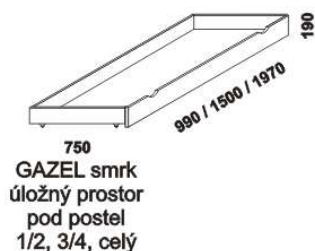

Úložné prostory GAZEL

Provedení: masiv. **Povrchová úprava:** lak přírodní nebo bílá.
Dna úložných prostorů nejsou vyráběny z masivu.