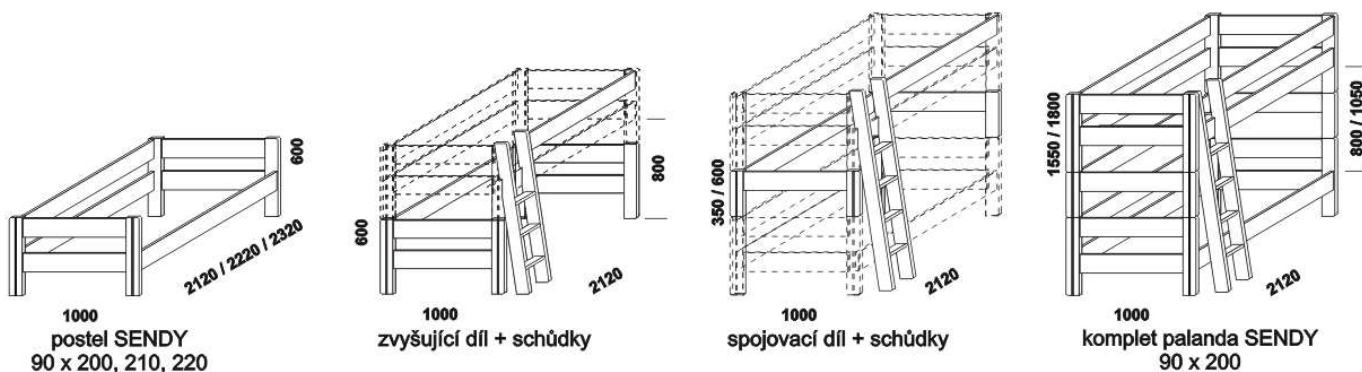

# SENDY – masivní smrk

**Provedení:** masivní smrk. **Povrchová úprava:** lak přírodní nebo bílá.  
 Tloušťka materiálu postele: nohy 55 mm, čelní části 25 mm, boční části 25 mm, schůdky 28 mm.

Vzdálenost od podlahy k horní hraně postranice postele je 345 mm. Hloubka zapuštění hranolku od horní hrany postranice postele je 110 mm.