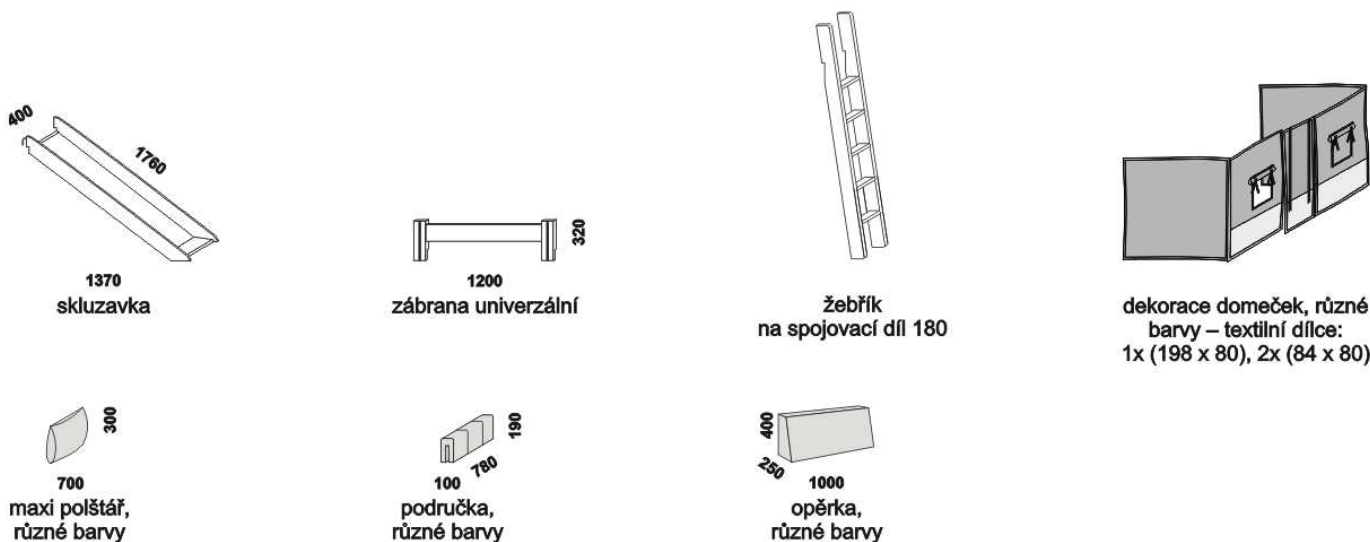

# SENDY – masivní smrk

**Provedení:** masivní smrk. **Povrchová úprava:** lak přírodní nebo bílá.  
 Tloušťka materiálu postele: nohy 55 mm, čelní části 25 mm, boční části 25 mm, schůdky 28 mm.

Vzdálenost od podlahy k horní hraně postranice postele je 345 mm. Hloubka zapuštění hranolku od horní hrany postranice postele je 110 mm.