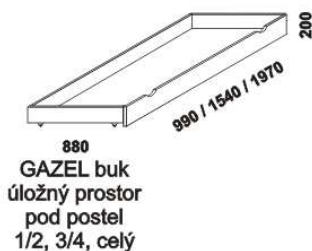

Orientační vzorník barevného provedení: