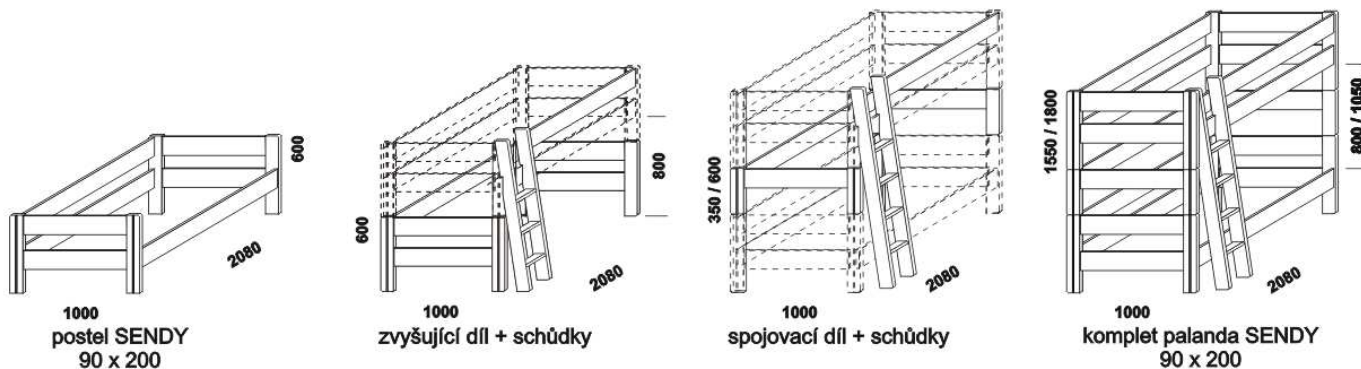

# SENDY – masivní buk

**Provedení:** masivní buk – cink. **Povrchová úprava:** lak přírodní nebo bílá.  
 Tloušťka materiálu postele: nohy 40 mm, čelní části 23 mm, boční části 23 mm, schůdky 23 mm.

Vzdálenost od podlahy k horní hraně postranice postele je 345 mm.  
 Hloubka zapuštění hranolku od horní hrany postranice postele je 110 mm.