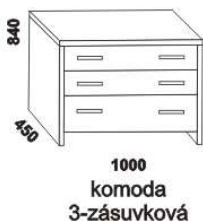

NOVA - masivní buk

Provedení: masiv - průběžná lamela. Zásuvka pod postel a úložný prostor Max - masiv nebo dýha. Tloušťka materiálu postele je 40 mm. Vnitřní a nepohledové části nočních stolků, komod, zásuvek pod postel a úložných prostorů (záda, dna) nejsou vyráběny z masivu. Zásuvky nočních stolků a komod jsou vybaveny volitelně krytými plnovýsuvy s dotahem nebo krytými plnovýsuvy s funkcí "push on".
Povrchová úprava: olej nebo lak.

Vzdálenost od podlahy k horní hraně postranice postele je 450 mm, u zvýšené postele 500 mm. Hloubka zapuštění nosných patek pod rošty postele od horní hrany postranice je 80-155 mm. Zadní (nepohledová) část čela u hlavy je povrchově dokončena - postel lze umístit i do prostoru. Dvoupostele (od vnitřní šířky 140 cm) jsou osazeny samonosnou středovou vzpěrou.

Doplňky LENA - masivní buk

** Vnější rozměry úložného prostoru Max jsou z konstrukčních důvodů a pro zachování odvětrávání vždy menší než jsou vnitřní rozměry postele.

Orientační vzorník barevného provedení :