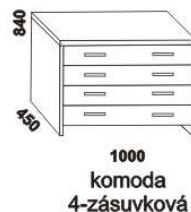

NOVA - masivní buk

Provedení: masiv - průběžná lamela. Zásuvka pod postel a úložný prostor Max - masiv nebo dýha. Tloušťka materiálu postele je 40 mm. Vnitřní a nepohledové části nočních stolků, komod, zásuvek pod postel a úložných prostorů (záda, dna) nejsou vyráběny z masivu. Zásuvky nočních stolků a komod jsou vybaveny volitelně krytými plnovýsuvy s dotahem nebo krytými plnovýsuvy s funkcí "push on".
Povrchová úprava: olej nebo lak.

Vzdálenost od podlahy k horní hraně postranice postele je 450 mm, u zvýšené postele 500 mm. Hloubka zapuštění nosných patek pod rošty postele od horní hrany postranice je 80-155 mm. Zadní (nepohledová) část čela u hlavy je povrchově dokončena - postel lze umístit i do prostoru. Dvoupostele (od vnitřní šířky 140 cm) jsou osazeny samonosnou středovou vzpěrou.

Doplňky LENA - masivní buk

** Vnější rozměry úložného prostoru Max jsou z konstrukčních důvodů a pro zachování odvětrávání vždy menší než jsou vnitřní rozměry postele.

Orientační vzorník barevného provedení :