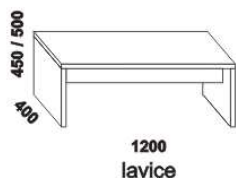

NOVA - masivní buk

Provedení: masiv - průběžná lamela. Zásuvka pod postel a úložný prostor Max - masiv nebo dýha. Tloušťka materiálu postele je 40 mm. Vnitřní a nepohledové části nočních stolků, komod, zásuvek pod postel a úložných prostorů (záda, dna) nejsou vyráběny z masivu. Zásuvky nočních stolků a komod jsou vybaveny volitelně krytými plnovýsuvy s dotahem nebo krytými plnovýsuvy s funkcí "push on".
Povrchová úprava: olej nebo lak.

Vzdálenost od podlahy k horní hraně postranice postele je 450 mm, u zvýšené postele 500 mm. Hloubka zapuštění nosných patek pod rošty postele od horní hrany postranice je 80-155 mm. Zadní (nepohledová) část čela u hlavy je povrchově dokončena - postel lze umístit i do prostoru. Dvoupostele (od vnitřní šířky 140 cm) jsou osazeny samonosnou středovou vzpěrou.

Doplňky LENA - masivní buk

** Vnější rozměry úložného prostoru Max jsou z konstrukčních důvodů a pro zachování odvětrávání vždy menší než jsou vnitřní rozměry postele.

Orientační vzorník barevného provedení :