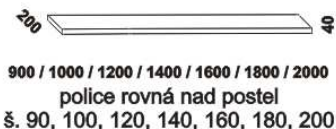

NOVA - masivní buk

Provedení: masiv - průběžná lamela. Zásuvka pod postel a úložný prostor Max - masiv nebo dýha. Tloušťka materiálu postele je 40 mm. Vnitřní a nepohledové části nočních stolků, komod, zásuvek pod postel a úložných prostorů (záda, dna) nejsou vyráběny z masivu. Zásuvky nočních stolků a komod jsou vybaveny volitelně krytými plnovýsuvy s dotahem nebo krytými plnovýsuvy s funkcí "push on".
Povrchová úprava: olej nebo lak.

Vzdálenost od podlahy k horní hraně postranice postele je 450 mm, u zvýšené postele 500 mm. Hloubka zapuštění nosných patek pod rošty postele od horní hrany postranice je 80-155 mm. Zadní (nepohledová) část čela u hlavy je povrchově dokončena - postel lze umístit i do prostoru. Dvoupostele (od vnitřní šířky 140 cm) jsou osazeny samonosnou středovou vzpěrou.

Doplňky LENA - masivní buk

** Vnější rozměry úložného prostoru Max jsou z konstrukčních důvodů a pro zachování odvětrávání vždy menší než jsou vnitřní rozměry postele.

Orientační vzorník barevného provedení :