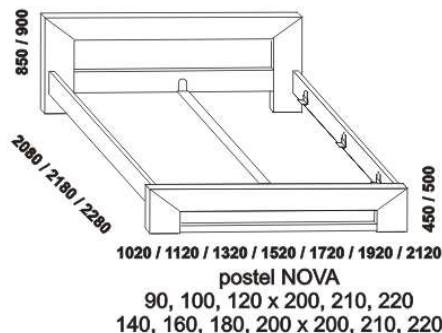

NOVA - masivní buk

Provedení: masiv - průběžná lamela. Zásuvka pod postel a úložný prostor Max - masiv nebo dýha. Tloušťka materiálu postele je 40 mm. Vnitřní a nepohledové části nočních stolků, komod, zásuvek pod postel a úložných prostorů (záda, dna) nejsou vyráběny z masivu. Zásuvky nočních stolků a komod jsou vybaveny volitelně krytými plnovýsuvy s dotahem nebo krytými plnovýsuvy s funkcí "push on".
Povrchová úprava: olej nebo lak.

Vzdálenost od podlahy k horní hraně postranice postele je 450 mm, u zvýšené postele 500 mm. Hloubka zapuštění nosných patek pod rošty postele od horní hrany postranice je 80-155 mm. Zadní (nepohledová) část čela u hlavy je povrchově dokončena - postel lze umístit i do prostoru. Dvoupostele (od vnitřní šířky 140 cm) jsou osazeny samonosnou středovou vzpěrou.

Doplňky LENA - masivní buk

** Vnější rozměry úložného prostoru Max jsou z konstrukčních důvodů a pro zachování odvětrávání vždy menší než jsou vnitřní rozměry postele.

Orientační vzorník barevného provedení :