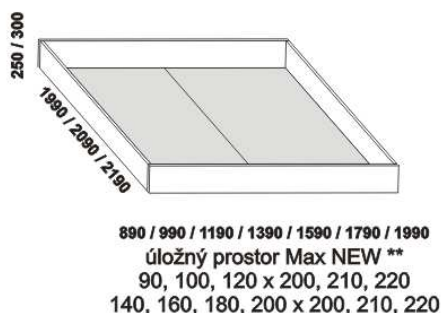

NOVA - masivní buk

Provedení: masiv - průběžná lamela. Zásuvka pod postel a úložný prostor Max - masiv nebo dýha. Tloušťka materiálu postele je 40 mm. Vnitřní a nepohledové části nočních stolků, komod, zásuvek pod postel a úložných prostorů (záda, dna) nejsou vyráběny z masivu. Zásuvky nočních stolků a komod jsou vybaveny volitelně krytými plnovýsuvy s dotahem nebo krytými plnovýsuvy s funkcí "push on".
Povrchová úprava: olej nebo lak.

Vzdálenost od podlahy k horní hraně postranice postele je 450 mm, u zvýšené postele 500 mm. Hloubka zapuštění nosných patek pod rošty postele od horní hrany postranice je 80-155 mm. Zadní (nepohledová) část čela u hlavy je povrchově dokončena - postel lze umístit i do prostoru. Dvoupostele (od vnitřní šířky 140 cm) jsou osazeny samonosnou středovou vzpěrou.

Doplňky LENA - masivní buk

** Vnější rozměry úložného prostoru Max jsou z konstrukčních důvodů a pro zachování odvětrávání vždy menší než jsou vnitřní rozměry postele.

Orientační vzorník barevného provedení :