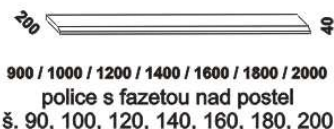

NOVA - masivní buk

Provedení: masiv - průběžná lamela. Zásuvka pod postel a úložný prostor Max - masiv nebo dýha. Tloušťka materiálu postele je 40 mm. Vnitřní a nepohledové části nočních stolků, komod, zásuvek pod postel a úložných prostorů (záda, dna) nejsou vyráběny z masivu. Zásuvky nočních stolků a komod jsou vybaveny volitelně krytými plnovýsuvy s dotahem nebo krytými plnovýsuvy s funkcí "push on".
Povrchová úprava: olej nebo lak.

Vzdálenost od podlahy k horní hraně postranice postele je 450 mm, u zvýšené postele 500 mm. Hloubka zapuštění nosných patek pod rošty postele od horní hrany postranice je 80-155 mm. Zadní (nepohledová) část čela u hlavy je povrchově dokončena - postel lze umístit i do prostoru. Dvoupostele (od vnitřní šířky 140 cm) jsou osazeny samonosnou středovou vzpěrou.

Doplňky LENA - masivní buk

** Vnější rozměry úložného prostoru Max jsou z konstrukčních důvodů a pro zachování odvětrávání vždy menší než jsou vnitřní rozměry postele.

Orientační vzorník barevného provedení :