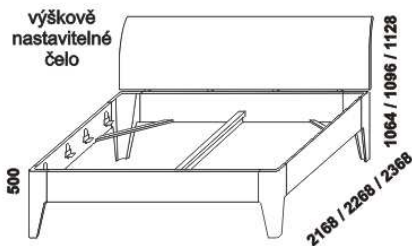

NOEMI - masivní buk, masivní dub

Provedení: masiv - cink. Tloušťka materiálu postelí: 40 mm, zadní nastavitelné čelo 30 mm (dub 32 mm), zadní čalouněné čelo 100 mm. Vnitřní a nepohledové části nočních stolků, komody a skříně (záda nočních stolků, komody a skříně; dna zásuvek) nejsou vyráběny z masivu. Zásuvky nočních stolků a komody jsou vybaveny krytými plnovýsuvy s funkcí "push to open". Základní vybavení skříně: 5 úzkých polic a 2 šatní tyče. Povrchová úprava: olej nebo lak.

1880
postel NOEMI s čalouněným čelem
180 x 200, 210, 220

1880
postel NOEMI s oblým čelem
180 x 200, 210, 220

1880
postel NOEMI s šikmým čelem
180 x 200, 210, 220

1880
postel NOEMI s nízkými čely
180 x 200, 210, 220

630
čalouněný opěrák hlavy
pro postel
s oblým čelem

780
čalouněný opěrák hlavy
pro postel
s šikmým čelem

Vzdálenost od podlahy k horní hraně postranice postelí je 500 mm. Hloubka zapuštění nosných patek pod rošty postele od horní hrany postranice je 115-185 mm. Dvoupostele jsou osazeny samonosnou středovou vzpěrou.