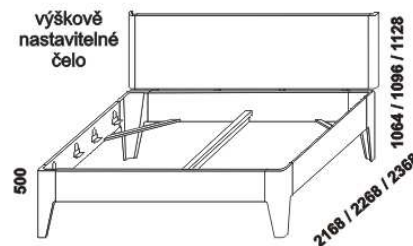

NOEMI - masivní buk, masivní dub

Provedení: masiv - cink. Tloušťka materiálu postelí: 40 mm, zadní nastavitelné čelo 30 mm (dub 32 mm), zadní čalouněné čelo 100 mm. Vnitřní a nepohledové části nočních stolků, komody a skříně (záda nočních stolků, komody a skříně; dna zásuvek) nejsou vyráběny z masivu. Zásuvky nočních stolků a komody jsou vybaveny krytými plnovýsuvy s funkcí "push to open". Základní vybavení skříně: 5 úzkých polic a 2 šatní tyče. Povrchová úprava: olej nebo lak.

1880
postel NOEMI s čalouněným čelem
180 x 200, 210, 220

1880
postel NOEMI s oblým čelem
180 x 200, 210, 220

1880
postel NOEMI s šikmým čelem
180 x 200, 210, 220

1880
postel NOEMI s nízkými čely
180 x 200, 210, 220

630
čalouněný opěrák hlavy
pro postel
s oblým čelem

780
čalouněný opěrák hlavy
pro postel
s šikmým čelem

Vzdálenost od podlahy k horní hraně postranice postelí je 500 mm. Hloubka zapuštění nosných patek pod rošty postele od horní hrany postranice je 115-185 mm. Dvoupostele jsou osazeny samonosnou středovou vzpěrou.