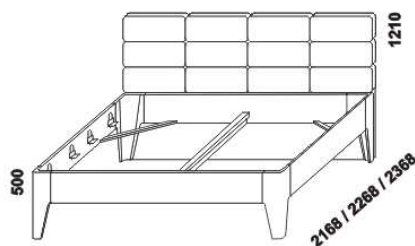

NOEMI - masivní buk, masivní dub

Provedení: masiv - cink. Tloušťka materiálu postelí: 40 mm, zadní nastavitelné čelo 30 mm (dub 32 mm), zadní čalouněné čelo 100 mm. Vnitřní a nepohledové části nočních stolků, komody a skříně (záda nočních stolků, komody a skříně; dna zásuvek) nejsou vyráběny z masivu. Zásuvky nočních stolků a komody jsou vybaveny krytými plnovýsuvy s funkcí "push to open". Základní vybavení skříně: 5 úzkých polic a 2 šatní tyče. Povrchová úprava: olej nebo lak.

1880
postel NOEMI s čalouněným čelem
180 x 200, 210, 220

1880
postel NOEMI s oblým čelem
180 x 200, 210, 220

1880
postel NOEMI s šikmým čelem
180 x 200, 210, 220

1880
postel NOEMI s nízkými čely
180 x 200, 210, 220

630
čalouněný opěrák hlavy
pro postel
s oblým čelem

780
čalouněný opěrák hlavy
pro postel
s šikmým čelem

Vzdálenost od podlahy k horní hraně postranice postelí je 500 mm. Hloubka zapuštění nosných patek pod rošty postele od horní hrany postranice je 115-185 mm. Dvoupostele jsou osazeny samonosnou středovou vzpěrou.