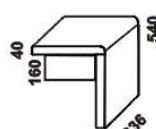

1880
postel NOEMI s čalouněným čelem
180 x 200, 210, 220

1880
postel NOEMI s oblým čelem
180 x 200, 210, 220

1880
postel NOEMI s šikmým čelem
180 x 200, 210, 220

1880
postel NOEMI s nízkými čely
180 x 200, 210, 220

630
čalouněný opěrák hlavy
pro postel
s oblým čelem

780
čalouněný opěrák hlavy
pro postel
s šikmým čelem

Vzdálenost od podlahy k horní hraně postranice postelí je 500 mm. Hloubka zapuštění nosných patek pod rošty postele od horní hrany postranice je 115-185 mm. Dvoupostele jsou osazeny samonosnou středovou vzpěrou.

500
noční stůlek
1-zásuvkový

500
* noční stůlek
"L"

500
* noční stůlek
"L"
1-zásuvkový
(levý)

500
* noční stůlek
"L"
1-zásuvkový
(pravý)

1200
komoda
3-zásuvková

* nelze použít v kombinaci s polohovacím roštem