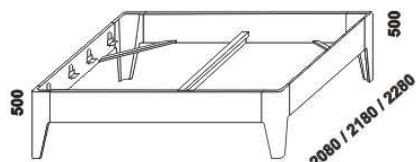

NOEMI - masivní buk, masivní dub

Provedení: masiv - cink. Tloušťka materiálu postelí: 40 mm, zadní nastavitelné čelo 30 mm (dub 32 mm), zadní čalouněné čelo 100 mm. Vnitřní a nepohledové části nočních stolků, komody a skříně (záda nočních stolků, komody a skříně; dna zásuvek) nejsou vyráběny z masivu. Zásuvky nočních stolků a komody jsou vybaveny krytými plnovýsuvy s funkcí "push to open". Základní vybavení skříně: 5 úzkých polic a 2 šatní tyče. Povrchová úprava: olej nebo lak.

1880
postel NOEMI s čalouněným čelem
180 x 200, 210, 220

1880
postel NOEMI s oblým čelem
180 x 200, 210, 220

1880
postel NOEMI s šikmým čelem
180 x 200, 210, 220

1880
postel NOEMI s nízkými čely
180 x 200, 210, 220

630
čalouněný opěrák hlavy
pro postel
s oblým čelem

780
čalouněný opěrák hlavy
pro postel
s šikmým čelem

Vzdálenost od podlahy k horní hraně postranice postelí je 500 mm. Hloubka zapuštění nosných patek pod rošty postele od horní hrany postranice je 115-185 mm. Dvoupostele jsou osazeny samonosnou středovou vzpěrou.