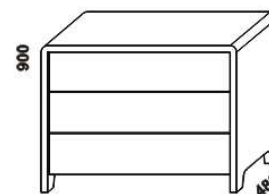

630
čalouněný opěrák hlavy
pro postel
s oblým čelem

780
čalouněný opěrák hlavy
pro postel
s šikmým čelem

Vzdálenost od podlahy k horní hraně postranice postelí je 500 mm. Hloubka zapuštění nosných patek pod rošty postele od horní hrany postranice je 115-185 mm. Dvoupostele jsou osazeny samonosnou středovou vzpěrou.

500
noční stůlek
1-zásuvkový

500
* noční stůlek
"L"

500
* noční stůlek
"L"
1-zásuvkový
(levý)

500
* noční stůlek
"L"
1-zásuvkový
(pravý)

1200
komoda
3-zásuvková

* nelze použít v kombinaci s polohovacím roštem