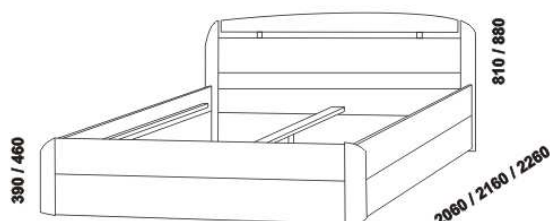

90, 100, 120 x 200, 210, 220
140, 160, 180, 200 x 200, 210, 220

960 / 1060 / 1260 / 1460 / 1660 / 1860 / 2060

postel NIKOLA s úložným prostorem

90, 100, 120 x 200, 210, 220
140, 160, 180, 200 x 200, 210, 220

960 / 1060 / 1260 / 1460 / 1660 / 1860 / 2060

postel NIKOLA NR s úložným prostorem

90, 100, 120 x 200, 210, 220
140, 160, 180, 200 x 200, 210, 220

960 / 1060 / 1260 / 1460 / 1660 / 1860 / 2060

postel NIKOLA s úložným prostorem

- zvýšené zadní čelo

90, 100, 120 x 200, 210, 220
140, 160, 180, 200 x 200, 210, 220

960 / 1060 / 1260 / 1460 / 1660 / 1860 / 2060

postel NIKOLA NR s úložným prostorem

- zvýšené zadní čelo

90, 100, 120 x 200, 210, 220
140, 160, 180, 200 x 200, 210, 220

Vzdálenost od podlahy k horní hraně postranice postele je 380 mm, u zvýšené postele 450 mm. Hloubka zapuštění hranolku postele od horní hrany postranice je 120 mm. Zadní (nepohledová) část čela u hlavy je povrchově dokončena - postel lze umístit i do prostoru. Dvoupostele (od vnitřní šířky 140 cm) jsou osazeny středovou vzpěrou s podpěrou nohou.