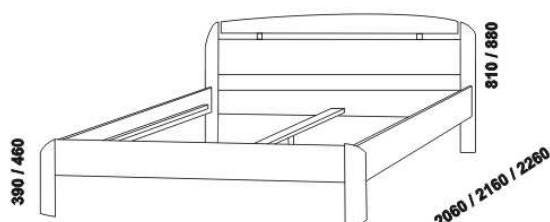

960 / 1060 / 1260 / 1460 / 1660 / 1860 / 2060

postel NIKOLA

90, 100, 120 x 200, 210, 220
140, 160, 180, 200 x 200, 210, 220

960 / 1060 / 1260 / 1460 / 1660 / 1860 / 2060

postel NIKOLA NR

90, 100, 120 x 200, 210, 220
140, 160, 180, 200 x 200, 210, 220

960 / 1060 / 1260 / 1460 / 1660 / 1860 / 2060

postel NIKOLA - zvýšené zadní čelo

90, 100, 120 x 200, 210, 220
140, 160, 180, 200 x 200, 210, 220

960 / 1060 / 1260 / 1460 / 1660 / 1860 / 2060

postel NIKOLA NR - zvýšené zadní čelo

90, 100, 120 x 200, 210, 220
140, 160, 180, 200 x 200, 210, 220

960 / 1060 / 1260 / 1460 / 1660 / 1860 / 2060

postel NIKOLA s úložným prostorem

90, 100, 120 x 200, 210, 220
140, 160, 180, 200 x 200, 210, 220

Vzdálenost od podlahy k horní hraně postranice postele je 380 mm, u zvýšené postele 450 mm. Hloubka zapuštění hranolku postele od horní hrany postranice je 120 mm. Zadní (nepohledová) část čela u hlavy je povrchově dokončena - postel lze umístit i do prostoru. Dvoupostele (od vnitřní šířky 140 cm) jsou osazeny středovou vzpěrou s podpěrou nohou.