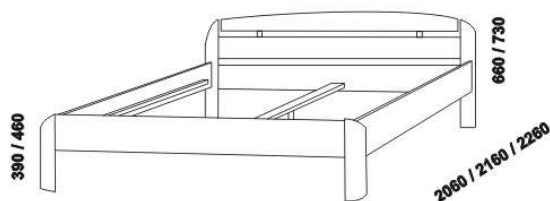

NIKOLA - masivní buk (další dřeviny na dotaz)

Provedení: masiv. Postele masiv - cink, komody a noční stolky masiv - průběžná lamela. Komody a noční stolky - masiv nebo kombinace dýha a masiv. Úložný prostor - masiv nebo dýha. Zásuvka pod postel - masiv nebo kombinace dýha a masiv. Skříňové kombinace dýha a masiv. Tloušťka materiálu postele: 27 mm. Vnitřní a nepohledové části nočních stolků, komod, skříní, zásuvek a úložného prostoru (vnitřní části zásuvek, záda, dna) nejsou vyráběny z masivu. Zásuvky nočních stolků a komod jsou vybaveny plnovýsuvy s dotahem. Povrchová úprava: olej nebo dvousložkový vysoce odolný polyuretanový lak. Další dřeviny na dotaz: bříza, javor, olše, jasan, dub, ořech, borovice, smrk.

960 / 1060 / 1260 / 1460 / 1660 / 1860 / 2060

postel NIKOLA

90, 100, 120 x 200, 210, 220
140, 160, 180, 200 x 200, 210, 220

960 / 1060 / 1260 / 1460 / 1660 / 1860 / 2060

postel NIKOLA NR

90, 100, 120 x 200, 210, 220
140, 160, 180, 200 x 200, 210, 220

90, 100, 120 x 200, 210, 220
140, 160, 180, 200 x 200, 210, 220

960 / 1060 / 1260 / 1460 / 1660 / 1860 / 2060

postel NIKOLA s úložným prostorem

90, 100, 120 x 200, 210, 220
140, 160, 180, 200 x 200, 210, 220

Vzdálenost od podlahy k horní hraně postranice postele je 380 mm, u zvýšené postele 450 mm. Hloubka zapuštění hranolku postele od horní hrany postranice je 120 mm. Zadní (nepohledová) část čela u hlavy je povrchově dokončena - postel lze umístit i do prostoru. Dvoupostele (od vnitřní šířky 140 cm) jsou osazeny středovou vzpěrou s podpěrou nohou.