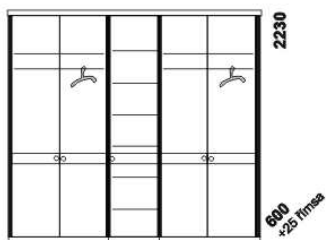

2570
skříň
5-dveřová