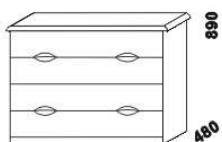

1030
komoda
4-zásuvková
široká