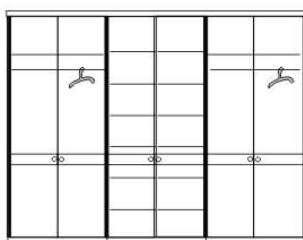

570
skříň
1-dveřová

1070
skříň
2-dveřová

1570
skříň
3-dveřová 1-zrcadlová

2070
skříň
4-dveřová 2-zrcadlová

2570
skříň
5-dveřová

3070
skříň
6-dveřová

Orientační vzorník barevného provedení:

buk lak č. 201
transparent