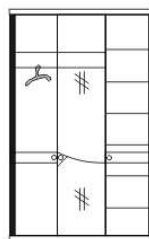

1570
skříň
3-dveřová 1-zrcadlová