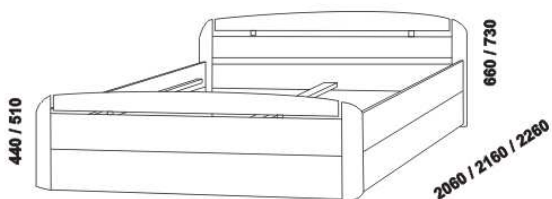

960 / 1060 / 1260 / 1460 / 1660 / 1860 / 2060

postel NIKOLA

90, 100, 120 x 200, 210, 220
140, 160, 180, 200 x 200, 210, 220

960 / 1060 / 1260 / 1460 / 1660 / 1860 / 2060

postel NIKOLA NR

90, 100, 120 x 200, 210, 220
140, 160, 180, 200 x 200, 210, 220

960 / 1060 / 1260 / 1460 / 1660 / 1860 / 2060

postel NIKOLA - zvýšené zadní čelo

90, 100, 120 x 200, 210, 220
140, 160, 180, 200 x 200, 210, 220

960 / 1060 / 1260 / 1460 / 1660 / 1860 / 2060

postel NIKOLA NR - zvýšené zadní čelo

90, 100, 120 x 200, 210, 220
140, 160, 180, 200 x 200, 210, 220

960 / 1060 / 1260 / 1460 / 1660 / 1860 / 2060

postel NIKOLA s úložným prostorem

90, 100, 120 x 200, 210, 220
140, 160, 180, 200 x 200, 210, 220

Vzdálenost od podlahy k horní hraně postranice postele je 380 mm, u zvýšené postele 450 mm. Hloubka zapuštění hranolku postele od horní hrany postranice je 120 mm. Zadní (nepohledová) část čela u hlavy je povrchově dokončena - postel lze umístit i do prostoru. Dvoupostele (od vnitřní šířky 140 cm) jsou osazeny středovou vzpěrou s podpěrou nohou.