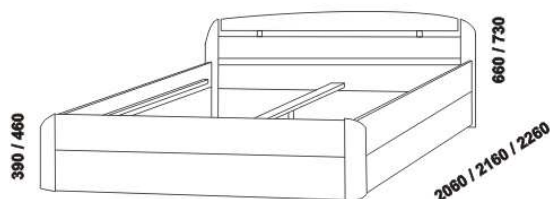

960 / 1060 / 1260 / 1460 / 1660 / 1860 / 2060

postel NIKOLA

90, 100, 120 x 200, 210, 220
140, 160, 180, 200 x 200, 210, 220

960 / 1060 / 1260 / 1460 / 1660 / 1860 / 2060

postel NIKOLA NR

90, 100, 120 x 200, 210, 220
140, 160, 180, 200 x 200, 210, 220

960 / 1060 / 1260 / 1460 / 1660 / 1860 / 2060

postel NIKOLA - zvýšené zadní čelo

90, 100, 120 x 200, 210, 220
140, 160, 180, 200 x 200, 210, 220

960 / 1060 / 1260 / 1460 / 1660 / 1860 / 2060

postel NIKOLA NR - zvýšené zadní čelo

90, 100, 120 x 200, 210, 220
140, 160, 180, 200 x 200, 210, 220

960 / 1060 / 1260 / 1460 / 1660 / 1860 / 2060

postel NIKOLA s úložným prostorem

90, 100, 120 x 200, 210, 220
140, 160, 180, 200 x 200, 210, 220

Vzdálenost od podlahy k horní hraně postranice postele je 380 mm, u zvýšené postele 450 mm. Hloubka zapuštění hranolku postele od horní hrany postranice je 120 mm. Zadní (nepohledová) část čela u hlavy je povrchově dokončena - postel lze umístit i do prostoru. Dvoupostele (od vnitřní šířky 140 cm) jsou osazeny středovou vzpěrou s podpěrou nohou.