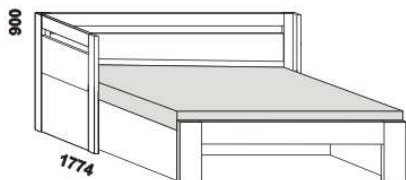

MOVE PLUS - provedení LTD

Provedení: LTD, 16 barevných dezénů.

rozkládací postel MOVE PLUS V-N levá
90 / 170 x 200 vč. roštů

rozkládací postel MOVE PLUS V-N pravá
90 / 170 x 200 vč. roštů

rozkládací postel MOVE PLUS V-V
90 / 170 x 200 vč. roštů

rozkládací postel MOVE PLUS P-N levá
90 / 170 x 200 vč. roštů

rozkládací postel MOVE PLUS P-N pravá
90 / 170 x 200 vč. roštů

rozkládací postel MOVE PLUS P-P
90 / 170 x 200 vč. roštů

rozkládací postel MOVE PLUS N-N
90 / 170 x 200 vč. roštů

rozkládací postel MOVE PLUS N-N
90 / 170 x 200 vč. roštů

1716
MOVE PLUS
zásuvka k rozkládací posteli

* čelo s oblým rohem

Rozkládací postele je možno kombinovat s nábytkem Line.

Orientační vzorník barevného provedení: