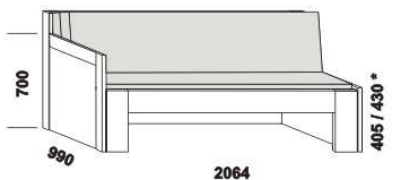

MOVE PLUS - provedení LTD

Provedení: LTD, 16 barevných dezénů.

rozkládací postel MOVE PLUS V-N levá
90 / 170 x 200 vč. roštů

rozkládací postel MOVE PLUS V-N pravá
90 / 170 x 200 vč. roštů

rozkládací postel MOVE PLUS V-V
90 / 170 x 200 vč. roštů

rozkládací postel MOVE PLUS P-N levá
90 / 170 x 200 vč. roštů

rozkládací postel MOVE PLUS P-N pravá
90 / 170 x 200 vč. roštů

rozkládací postel MOVE PLUS P-P
90 / 170 x 200 vč. roštů

rozkládací postel MOVE PLUS N-N
90 / 170 x 200 vč. roštů

rozkládací postel MOVE PLUS N-N
90 / 170 x 200 vč. roštů

1716
MOVE PLUS
zásuvka k rozkládací posteli

* čelo s oblým rohem

Rozkládací postele je možno kombinovat s nábytkem Line.

Orientační vzorník barevného provedení:

rozkládací postel
MOVE PLUS V-N pravá - masiv
90 / 170 x 200 vč. roštů

rozkládací postel
MOVE PLUS V-V - masiv
90 / 170 x 200 vč. roštů

rozkládací postel
MOVE PLUS P-N levá - masiv
90 / 170 x 200 vč. roštů