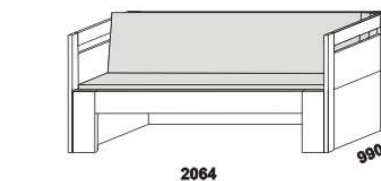

MOVE PLUS - provedení LTD

Provedení: LTD, 16 barevných dezénů.

rozkládací postel MOVE PLUS V-N levá
90 / 170 x 200 vč. roštů

rozkládací postel MOVE PLUS V-N pravá
90 / 170 x 200 vč. roštů

rozkládací postel MOVE PLUS V-V
90 / 170 x 200 vč. roštů

rozkládací postel MOVE PLUS P-N levá
90 / 170 x 200 vč. roštů

rozkládací postel MOVE PLUS P-N pravá
90 / 170 x 200 vč. roštů

rozkládací postel MOVE PLUS P-P
90 / 170 x 200 vč. roštů

rozkládací postel MOVE PLUS N-N
90 / 170 x 200 vč. roštů

rozkládací postel MOVE PLUS N-N
90 / 170 x 200 vč. roštů

1716
MOVE PLUS
zásuvka k rozkládací posteli

* čelo s oblým rohem

Rozkládací postele je možno kombinovat s nábytkem Line.

Orientační vzorník barevného provedení: