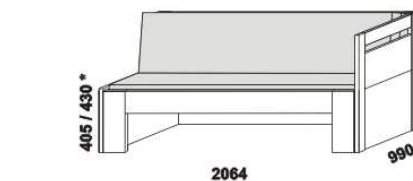

MOVE PLUS - provedení LTD

Provedení: LTD, 16 barevných dezénů.

rozkládací postel MOVE PLUS V-N levá
90 / 170 x 200 vč. roštů

rozkládací postel MOVE PLUS V-N pravá
90 / 170 x 200 vč. roštů

rozkládací postel MOVE PLUS V-V
90 / 170 x 200 vč. roštů

rozkládací postel MOVE PLUS P-N levá
90 / 170 x 200 vč. roštů

rozkládací postel MOVE PLUS P-N pravá
90 / 170 x 200 vč. roštů

rozkládací postel MOVE PLUS P-P
90 / 170 x 200 vč. roštů

rozkládací postel MOVE PLUS N-N
90 / 170 x 200 vč. roštů

rozkládací postel MOVE PLUS N-N
90 / 170 x 200 vč. roštů

1716
MOVE PLUS
zásuvka k rozkládací posteli

* čelo s oblým rohem

Rozkládací postele je možno kombinovat s nábytkem Line.

Orientační vzorník barevného provedení:

rozkládací postel
MOVE PLUS V-N pravá - masiv
90 / 170 x 200 vč. roštů

rozkládací postel
MOVE PLUS V-V - masiv
90 / 170 x 200 vč. roštů

rozkládací postel
MOVE PLUS P-N levá - masiv
90 / 170 x 200 vč. roštů