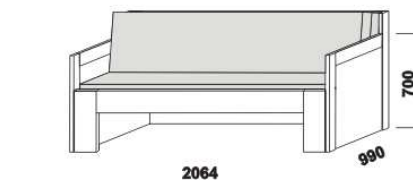

MOVE PLUS - provedení LTD

Provedení: LTD, 16 barevných dezénů.

rozkládací postel MOVE PLUS V-N levá
90 / 170 x 200 vč. roštů

rozkládací postel MOVE PLUS V-N pravá
90 / 170 x 200 vč. roštů

rozkládací postel MOVE PLUS V-V
90 / 170 x 200 vč. roštů

rozkládací postel MOVE PLUS P-N levá
90 / 170 x 200 vč. roštů

rozkládací postel MOVE PLUS P-N pravá
90 / 170 x 200 vč. roštů

rozkládací postel MOVE PLUS P-P
90 / 170 x 200 vč. roštů

rozkládací postel MOVE PLUS N-N
90 / 170 x 200 vč. roštů

rozkládací postel MOVE PLUS N-N
90 / 170 x 200 vč. roštů

1716
MOVE PLUS
zásuvka k rozkládací posteli

* čelo s oblým rohem

Rozkládací postele je možno kombinovat s nábytkem Line.

Orientační vzorník barevného provedení:

rozkládací postel
MOVE PLUS V-N pravá - masiv
90 / 170 x 200 vč. roštů

rozkládací postel
MOVE PLUS V-V - masiv
90 / 170 x 200 vč. roštů

rozkládací postel
MOVE PLUS P-N levá - masiv
90 / 170 x 200 vč. roštů