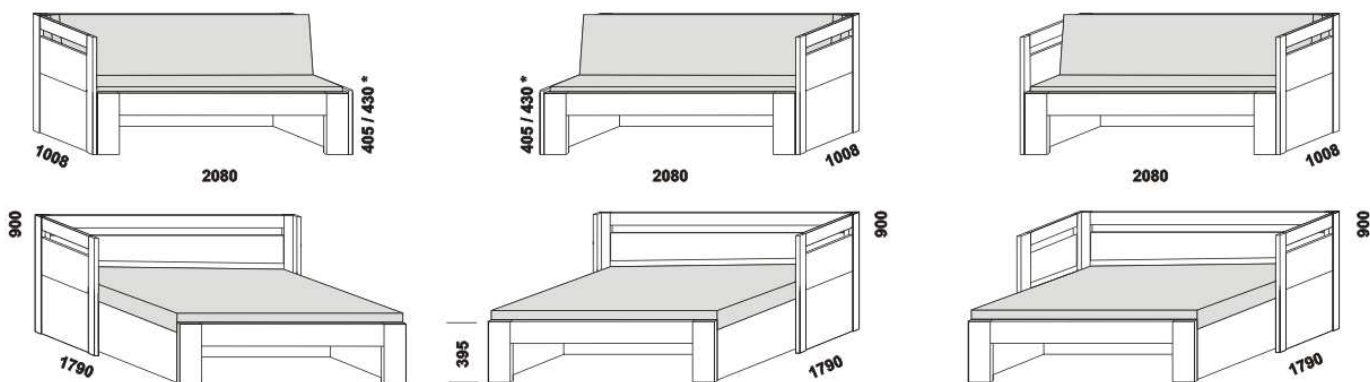

rozkládací postel
MOVE PLUS V-N pravá - masiv
90 / 170 x 200 vč. roštů

rozkládací postel
MOVE PLUS V-V - masiv
90 / 170 x 200 vč. roštů

MOVE PLUS - masivní jádrový buk, masivní buk a masivní dub

Provedení: masivní jádrový buk - cink, masivní buk - průběžná lamela, masivní dub - volitelně cink nebo průběžná lamela.

rozkládací postel
MOVE PLUS V-N levá - masiv
90 / 170 x 200 vč. roštů