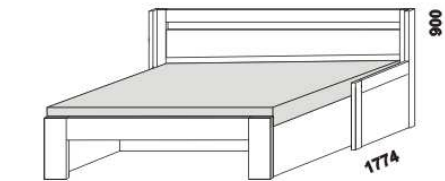

MOVE PLUS - provedení LTD

Provedení: LTD, 16 barevných dezénů.

rozkládací postel MOVE PLUS V-N levá
90 / 170 x 200 vč. roštů

rozkládací postel MOVE PLUS V-N pravá
90 / 170 x 200 vč. roštů

rozkládací postel MOVE PLUS V-V
90 / 170 x 200 vč. roštů

rozkládací postel MOVE PLUS P-N levá
90 / 170 x 200 vč. roštů

rozkládací postel MOVE PLUS P-N pravá
90 / 170 x 200 vč. roštů

rozkládací postel MOVE PLUS P-P
90 / 170 x 200 vč. roštů

rozkládací postel MOVE PLUS N-N
90 / 170 x 200 vč. roštů

rozkládací postel MOVE PLUS N-N
90 / 170 x 200 vč. roštů

1716
MOVE PLUS
zásuvka k rozkládací posteli

* čelo s oblým rohem

Rozkládací postele je možno kombinovat s nábytkem Line.

Orientační vzorník barevného provedení:

rozkládací postel
MOVE PLUS V-N pravá - masiv
90 / 170 x 200 vč. roštů

rozkládací postel
MOVE PLUS V-V - masiv
90 / 170 x 200 vč. roštů

rozkládací postel
MOVE PLUS P-N levá - masiv
90 / 170 x 200 vč. roštů