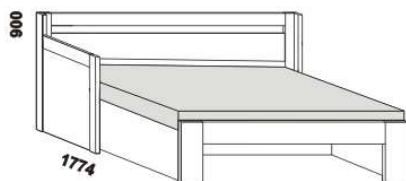

MOVE PLUS - provedení LTD

Provedení: LTD, 16 barevných dezénů.

rozkládací postel MOVE PLUS V-N levá
90 / 170 x 200 vč. roštů

rozkládací postel MOVE PLUS V-N pravá
90 / 170 x 200 vč. roštů

rozkládací postel MOVE PLUS V-V
90 / 170 x 200 vč. roštů

rozkládací postel MOVE PLUS P-N levá
90 / 170 x 200 vč. roštů

rozkládací postel MOVE PLUS P-N pravá
90 / 170 x 200 vč. roštů

rozkládací postel MOVE PLUS P-P
90 / 170 x 200 vč. roštů

rozkládací postel MOVE PLUS N-N
90 / 170 x 200 vč. roštů

rozkládací postel MOVE PLUS N-N
90 / 170 x 200 vč. roštů

1716
MOVE PLUS
zásuvka k rozkládací posteli

* čelo s oblým rohem

Rozkládací postele je možno kombinovat s nábytkem Line.

Orientační vzorník barevného provedení:

rozkládací postel
MOVE PLUS V-N pravá - masiv
90 / 170 x 200 vč. roštů

rozkládací postel
MOVE PLUS V-V - masiv
90 / 170 x 200 vč. roštů

rozkládací postel
MOVE PLUS P-N levá - masiv
90 / 170 x 200 vč. roštů