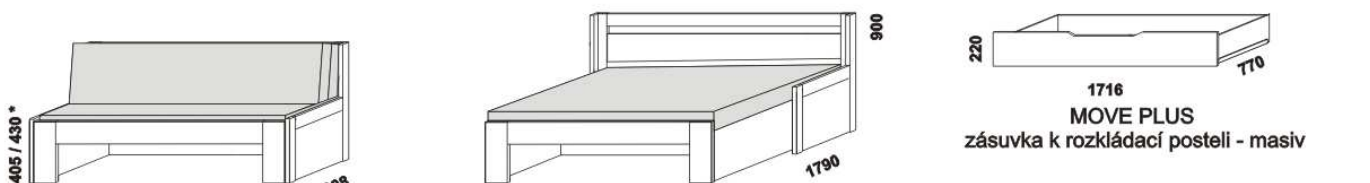

rozkládací postel
MOVE PLUS V-N pravá - masiv
90 / 170 x 200 vč. roštů

rozkládací postel
MOVE PLUS V-V - masiv
90 / 170 x 200 vč. roštů

rozkládací postel
MOVE PLUS P-N levá - masiv
90 / 170 x 200 vč. roštů

rozkládací postel
MOVE PLUS P-N pravá - masiv
90 / 170 x 200 vč. roštů

rozkládací postel
MOVE PLUS P-P - masiv
90 / 170 x 200 vč. roštů

rozkládací postel
MOVE PLUS N-N - masiv
90 / 170 x 200 vč. roštů

rozkládací postel
MOVE PLUS N-N - masiv
90 / 170 x 200 vč. roštů

1716
MOVE PLUS
zásuvka k rozkládací posteli - masiv

* čelo s oblým rohem

Vnitřní korpus zásuvek u masivních rozkládacích postelí je dýhovaný. Rozkládací postele je možno kombinovat s nábytkem Yvetta.

Orientační vzorník barevného provedení: