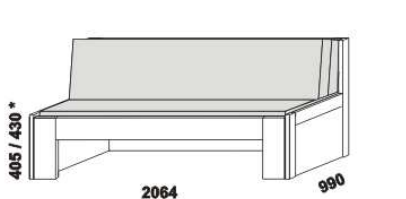

MOVE PLUS - provedení LTD

Provedení: LTD, 16 barevných dezénů.

rozkládací postel MOVE PLUS V-N levá
90 / 170 x 200 vč. roštů

rozkládací postel MOVE PLUS V-N pravá
90 / 170 x 200 vč. roštů

rozkládací postel MOVE PLUS V-V
90 / 170 x 200 vč. roštů

rozkládací postel MOVE PLUS P-N levá
90 / 170 x 200 vč. roštů

rozkládací postel MOVE PLUS P-N pravá
90 / 170 x 200 vč. roštů

rozkládací postel MOVE PLUS P-P
90 / 170 x 200 vč. roštů

rozkládací postel MOVE PLUS N-N
90 / 170 x 200 vč. roštů

rozkládací postel MOVE PLUS N-N
90 / 170 x 200 vč. roštů

1716
MOVE PLUS
zásuvka k rozkládací posteli

* čelo s oblým rohem

Rozkládací postele je možno kombinovat s nábytkem Line.

Orientační vzorník barevného provedení: