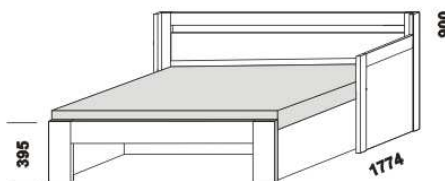

MOVE PLUS - provedení LTD

Provedení: LTD, 16 barevných dezénů.

rozkládací postel MOVE PLUS V-N levá
90 / 170 x 200 vč. roštů

rozkládací postel MOVE PLUS V-N pravá
90 / 170 x 200 vč. roštů

rozkládací postel MOVE PLUS V-V
90 / 170 x 200 vč. roštů

rozkládací postel MOVE PLUS P-N levá
90 / 170 x 200 vč. roštů

rozkládací postel MOVE PLUS P-N pravá
90 / 170 x 200 vč. roštů

rozkládací postel MOVE PLUS P-P
90 / 170 x 200 vč. roštů

rozkládací postel MOVE PLUS N-N
90 / 170 x 200 vč. roštů

rozkládací postel MOVE PLUS N-N
90 / 170 x 200 vč. roštů

1716
MOVE PLUS
zásuvka k rozkládací posteli

* čelo s oblým rohem

Rozkládací postele je možno kombinovat s nábytkem Line.

Orientační vzorník barevného provedení:

rozkládací postel
MOVE PLUS V-N pravá - masiv
90 / 170 x 200 vč. roštů

rozkládací postel
MOVE PLUS V-V - masiv
90 / 170 x 200 vč. roštů

rozkládací postel
MOVE PLUS P-N levá - masiv
90 / 170 x 200 vč. roštů