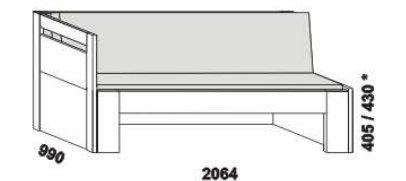

MOVE PLUS - provedení LTD

Provedení: LTD, 16 barevných dezénů.

rozkládací postel MOVE PLUS V-N levá
90 / 170 x 200 vč. roštů

rozkládací postel MOVE PLUS V-N pravá
90 / 170 x 200 vč. roštů

rozkládací postel MOVE PLUS V-V
90 / 170 x 200 vč. roštů

rozkládací postel MOVE PLUS P-N levá
90 / 170 x 200 vč. roštů

rozkládací postel MOVE PLUS P-N pravá
90 / 170 x 200 vč. roštů

rozkládací postel MOVE PLUS P-P
90 / 170 x 200 vč. roštů

rozkládací postel MOVE PLUS N-N
90 / 170 x 200 vč. roštů

rozkládací postel MOVE PLUS N-N
90 / 170 x 200 vč. roštů

1716
MOVE PLUS
zásuvka k rozkládací posteli

* čelo s oblým rohem

Rozkládací postele je možno kombinovat s nábytkem Line.

Orientační vzorník barevného provedení: