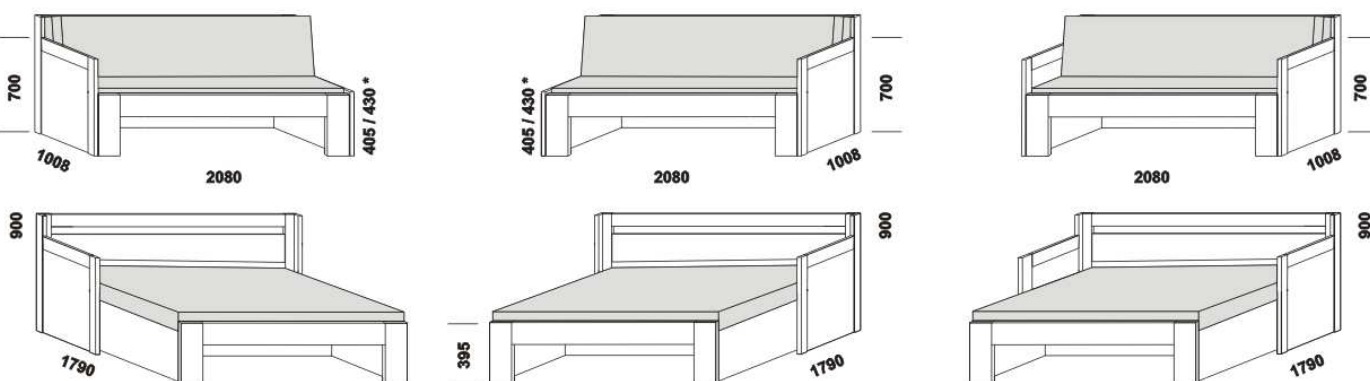

rozkládací postel MOVE PLUS P-N levá
90 / 170 x 200 vč. roštů

rozkládací postel MOVE PLUS P-N pravá
90 / 170 x 200 vč. roštů

rozkládací postel MOVE PLUS P-P
90 / 170 x 200 vč. roštů

rozkládací postel MOVE PLUS N-N
90 / 170 x 200 vč. roštů

rozkládací postel MOVE PLUS N-N
90 / 170 x 200 vč. roštů

1716
MOVE PLUS
zásuvka k rozkládací posteli

* čelo s oblým rohem

Rozkládací postele je možno kombinovat s nábytkem Line.

Orientační vzorník barevného provedení:

MOVE PLUS - masivní jádrový buk, masivní buk a masivní dub

Provedení: masivní jádrový buk - cink, masivní buk - průběžná lamela, masivní dub - volitelně cink nebo průběžná lamela.

rozkládací postel
MOVE PLUS V-N levá - masiv
90 / 170 x 200 vč. roštů

rozkládací postel
MOVE PLUS V-N pravá - masiv
90 / 170 x 200 vč. roštů

rozkládací postel
MOVE PLUS V-V - masiv
90 / 170 x 200 vč. roštů

rozkládací postel
MOVE PLUS P-N levá - masiv
90 / 170 x 200 vč. roštů