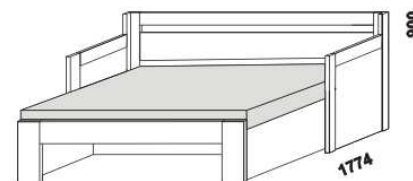

MOVE PLUS - provedení LTD

Provedení: LTD, 16 barevných dezénů.

rozkládací postel MOVE PLUS V-N levá
90 / 170 x 200 vč. roštů

rozkládací postel MOVE PLUS V-N pravá
90 / 170 x 200 vč. roštů

rozkládací postel MOVE PLUS V-V
90 / 170 x 200 vč. roštů

rozkládací postel MOVE PLUS P-N levá
90 / 170 x 200 vč. roštů

rozkládací postel MOVE PLUS P-N pravá
90 / 170 x 200 vč. roštů

rozkládací postel MOVE PLUS P-P
90 / 170 x 200 vč. roštů

rozkládací postel MOVE PLUS N-N
90 / 170 x 200 vč. roštů

rozkládací postel MOVE PLUS N-N
90 / 170 x 200 vč. roštů

1716
MOVE PLUS
zásuvka k rozkládací posteli

* čelo s oblým rohem

Rozkládací postele je možno kombinovat s nábytkem Line.

Orientační vzorník barevného provedení:

rozkládací postel
MOVE PLUS V-N pravá - masiv
90 / 170 x 200 vč. roštů

rozkládací postel
MOVE PLUS V-V - masiv
90 / 170 x 200 vč. roštů

rozkládací postel
MOVE PLUS P-N levá - masiv
90 / 170 x 200 vč. roštů