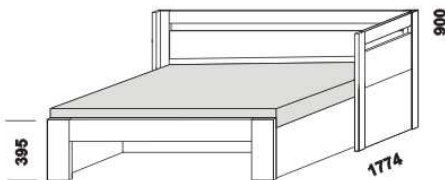

MOVE PLUS - provedení LTD

Provedení: LTD, 16 barevných dezénů.

rozkládací postel MOVE PLUS V-N levá
90 / 170 x 200 vč. roštů

rozkládací postel MOVE PLUS V-N pravá
90 / 170 x 200 vč. roštů

rozkládací postel MOVE PLUS V-V
90 / 170 x 200 vč. roštů

rozkládací postel MOVE PLUS P-N levá
90 / 170 x 200 vč. roštů

rozkládací postel MOVE PLUS P-N pravá
90 / 170 x 200 vč. roštů

rozkládací postel MOVE PLUS P-P
90 / 170 x 200 vč. roštů

rozkládací postel MOVE PLUS N-N
90 / 170 x 200 vč. roštů

rozkládací postel MOVE PLUS N-N
90 / 170 x 200 vč. roštů

1716
MOVE PLUS
zásuvka k rozkládací posteli

* čelo s oblým rohem

Rozkládací postele je možno kombinovat s nábytkem Line.

Orientační vzorník barevného provedení:

rozkládací postel
MOVE PLUS V-N pravá - masiv
90 / 170 x 200 vč. roštů

rozkládací postel
MOVE PLUS V-V - masiv
90 / 170 x 200 vč. roštů

rozkládací postel
MOVE PLUS P-N levá - masiv
90 / 170 x 200 vč. roštů