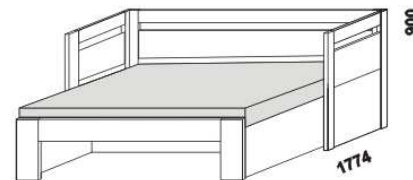

MOVE PLUS - provedení LTD

Provedení: LTD, 16 barevných dezénů.

rozkládací postel MOVE PLUS V-N levá
90 / 170 x 200 vč. roštů

rozkládací postel MOVE PLUS V-N pravá
90 / 170 x 200 vč. roštů

rozkládací postel MOVE PLUS V-V
90 / 170 x 200 vč. roštů

rozkládací postel MOVE PLUS P-N levá
90 / 170 x 200 vč. roštů

rozkládací postel MOVE PLUS P-N pravá
90 / 170 x 200 vč. roštů

rozkládací postel MOVE PLUS P-P
90 / 170 x 200 vč. roštů

rozkládací postel MOVE PLUS N-N
90 / 170 x 200 vč. roštů

rozkládací postel MOVE PLUS N-N
90 / 170 x 200 vč. roštů

1716
MOVE PLUS
zásuvka k rozkládací posteli

* čelo s oblým rohem

Rozkládací postele je možno kombinovat s nábytkem Line.

Orientační vzorník barevného provedení: