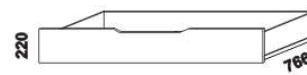

MOVE PLUS - provedení LTD

Provedení: LTD, 16 barevných dezénů.

rozkládací postel MOVE PLUS V-N levá
90 / 170 x 200 vč. roštů

rozkládací postel MOVE PLUS V-N pravá
90 / 170 x 200 vč. roštů

rozkládací postel MOVE PLUS V-V
90 / 170 x 200 vč. roštů

rozkládací postel MOVE PLUS P-N levá
90 / 170 x 200 vč. roštů

rozkládací postel MOVE PLUS P-N pravá
90 / 170 x 200 vč. roštů

rozkládací postel MOVE PLUS P-P
90 / 170 x 200 vč. roštů

rozkládací postel MOVE PLUS N-N
90 / 170 x 200 vč. roštů

rozkládací postel MOVE PLUS N-N
90 / 170 x 200 vč. roštů

1716
MOVE PLUS
zásuvka k rozkládací posteli

* čelo s oblým rohem

Rozkládací postele je možno kombinovat s nábytkem Line.

Orientační vzorník barevného provedení: