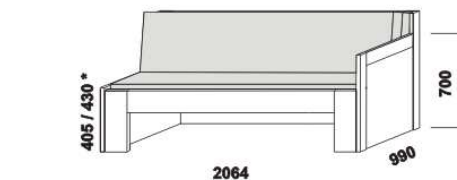

MOVE PLUS - provedení LTD

Provedení: LTD, 16 barevných dezénů.

rozkládací postel MOVE PLUS V-N levá
90 / 170 x 200 vč. roštů

rozkládací postel MOVE PLUS V-N pravá
90 / 170 x 200 vč. roštů

rozkládací postel MOVE PLUS V-V
90 / 170 x 200 vč. roštů

rozkládací postel MOVE PLUS P-N levá
90 / 170 x 200 vč. roštů

rozkládací postel MOVE PLUS P-N pravá
90 / 170 x 200 vč. roštů

rozkládací postel MOVE PLUS P-P
90 / 170 x 200 vč. roštů

rozkládací postel MOVE PLUS N-N
90 / 170 x 200 vč. roštů

rozkládací postel MOVE PLUS N-N
90 / 170 x 200 vč. roštů

1716
MOVE PLUS
zásuvka k rozkládací posteli

* čelo s oblým rohem

Rozkládací postele je možno kombinovat s nábytkem Line.

Orientační vzorník barevného provedení:

rozkládací postel
MOVE PLUS V-N pravá - masiv
90 / 170 x 200 vč. roštů

rozkládací postel
MOVE PLUS V-V - masiv
90 / 170 x 200 vč. roštů

rozkládací postel
MOVE PLUS P-N levá - masiv
90 / 170 x 200 vč. roštů