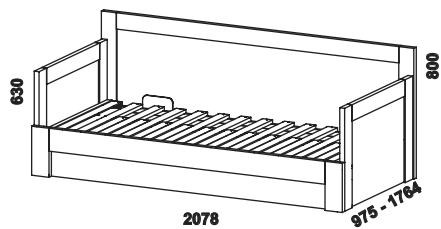

Rozkládací lůžko MIKI

2078
rozkládací postel MIKI
90 - 170 x 200 cm

Orientační vzorník barevného provedení:

bílá

bělené dřevo

akát

bříza

buk