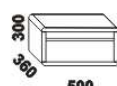

noční stůlek
1-zásuvkový
s vodorovným pruhem