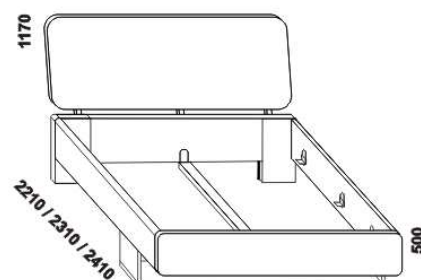

980 / 1080 / 1280 / 1480 / 1680 / 1880

postel MELANIA
čelo s šikmým pruhem, podnoží - sokl
90, 100, 120 x 200, 210, 220
140, 160, 180 x 200, 210, 220

980 / 1080 / 1280 / 1480 / 1680 / 1880

postel MELANIA
čelo s vodorovným pruhem, podnoží - sokl
90, 100, 120 x 200, 210, 220
140, 160, 180 x 200, 210, 220

980 / 1080 / 1280 / 1480 / 1680 / 1880

postel MELANIA
čelo bez pruhu, podnoží - sokl
90, 100, 120 x 200, 210, 220
140, 160, 180 x 200, 210, 220

980 / 1080 / 1280 / 1480 / 1680 / 1880

postel MELANIA
čelo s šikmým pruhem, podnoží - ližina
90, 100, 120 x 200, 210, 220
140, 160, 180 x 200, 210, 220

980 / 1080 / 1280 / 1480 / 1680 / 1880

postel MELANIA
čelo s vodorovným pruhem, podnoží - ližina
90, 100, 120 x 200, 210, 220
140, 160, 180 x 200, 210, 220

980 / 1080 / 1280 / 1480 / 1680 / 1880

postel MELANIA
čelo bez pruhu, podnoží - ližina
90, 100, 120 x 200, 210, 220
140, 160, 180 x 200, 210, 220

Vzdálenost od podlahy k horní hraně postranice postele je 500 mm. Hloubka zapuštění nosných patek pod rošty postele od horní hrany postranice je 90-160 mm. Zadní (nepohledová) část čela u hlavy je povrchově dokončena - postel lze umístit i do prostoru. Dvouposteje (od vnitřní šířky 140 cm) jsou osazeny samonosnou středovou vzpěrou.