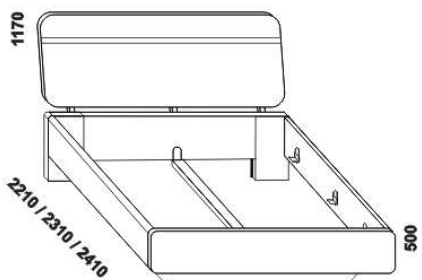

MELANIA - masivní buk a masivní jádrový buk

Provedení: masiv - průběžná lamela. Tloušťka materiálu postele: 40 mm, zadní čelo 30 mm. Vnitřní a nepohledové části nočních stolků a komod (záda, dna zásuvek) nejsou vyráběny z masivu. Zásuvky nočních stolků a komody jsou vybaveny krytými plnovýsuvy s funkcí "push on". Povrchová úprava: olej nebo lak.

980 / 1080 / 1280 / 1480 / 1680 / 1880

postel MELANIA
čelo s šikmým pruhem, podnoží - sokl
90, 100, 120 x 200, 210, 220
140, 160, 180 x 200, 210, 220

980 / 1080 / 1280 / 1480 / 1680 / 1880

postel MELANIA
čelo s vodorovným pruhem, podnoží - sokl
90, 100, 120 x 200, 210, 220
140, 160, 180 x 200, 210, 220

980 / 1080 / 1280 / 1480 / 1680 / 1880

postel MELANIA
čelo s vodorovným pruhem, podnoží - ližina
90, 100, 120 x 200, 210, 220
140, 160, 180 x 200, 210, 220

980 / 1080 / 1280 / 1480 / 1680 / 1880

postel MELANIA
čelo bez pruhu, podnoží - ližina
90, 100, 120 x 200, 210, 220
140, 160, 180 x 200, 210, 220

Vzdálenost od podlahy k horní hraně postranice postele je 500 mm. Hloubka zapuštění nosných patek pod rošty postele od horní hrany postranice je 90-160 mm. Zadní (nepohledová) část čela u hlavy je povrchově dokončena - postel lze umístit i do prostoru. Dvouposteje (od vnitřní šířky 140 cm) jsou osazeny samonosnou středovou vzpěrou.