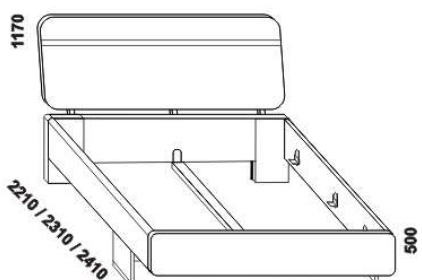

980 / 1080 / 1280 / 1480 / 1680 / 1880

postel MELANIA
čelo s šikmým pruhem, podnoží - sokl
90, 100, 120 x 200, 210, 220
140, 160, 180 x 200, 210, 220

980 / 1080 / 1280 / 1480 / 1680 / 1880

postel MELANIA
čelo s vodorovným pruhem, podnoží - sokl
90, 100, 120 x 200, 210, 220
140, 160, 180 x 200, 210, 220

980 / 1080 / 1280 / 1480 / 1680 / 1880

postel MELANIA
čelo bez pruhu, podnoží - sokl
90, 100, 120 x 200, 210, 220
140, 160, 180 x 200, 210, 220

980 / 1080 / 1280 / 1480 / 1680 / 1880

postel MELANIA
čelo s šikmým pruhem, podnoží - ližina
90, 100, 120 x 200, 210, 220
140, 160, 180 x 200, 210, 220

980 / 1080 / 1280 / 1480 / 1680 / 1880

postel MELANIA
čelo s vodorovným pruhem, podnoží - ližina
90, 100, 120 x 200, 210, 220
140, 160, 180 x 200, 210, 220

980 / 1080 / 1280 / 1480 / 1680 / 1880

postel MELANIA
čelo bez pruhu, podnoží - ližina
90, 100, 120 x 200, 210, 220
140, 160, 180 x 200, 210, 220

Vzdálenost od podlahy k horní hraně postranice postele je 500 mm. Hloubka zapuštění nosných patek pod rošty postele od horní hrany postranice je 90-160 mm. Zadní (nepohledová) část čela u hlavy je povrchově dokončena - postel lze umístit i do prostoru. Dvouposteje (od vnitřní šířky 140 cm) jsou osazeny samonosnou středovou vzpěrou.