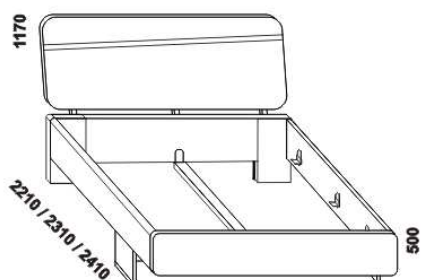

980 / 1080 / 1280 / 1480 / 1680 / 1880

postel MELANIA
čelo s šikmým pruhem, podnoží - sokl
90, 100, 120 x 200, 210, 220
140, 160, 180 x 200, 210, 220

980 / 1080 / 1280 / 1480 / 1680 / 1880

postel MELANIA
čelo s vodorovným pruhem, podnoží - sokl
90, 100, 120 x 200, 210, 220
140, 160, 180 x 200, 210, 220

980 / 1080 / 1280 / 1480 / 1680 / 1880

postel MELANIA
čelo bez pruhu, podnoží - sokl
90, 100, 120 x 200, 210, 220
140, 160, 180 x 200, 210, 220

980 / 1080 / 1280 / 1480 / 1680 / 1880

postel MELANIA
čelo s šikmým pruhem, podnoží - ližina
90, 100, 120 x 200, 210, 220
140, 160, 180 x 200, 210, 220

980 / 1080 / 1280 / 1480 / 1680 / 1880

postel MELANIA
čelo s vodorovným pruhem, podnoží - ližina
90, 100, 120 x 200, 210, 220
140, 160, 180 x 200, 210, 220

980 / 1080 / 1280 / 1480 / 1680 / 1880

postel MELANIA
čelo bez pruhu, podnoží - ližina
90, 100, 120 x 200, 210, 220
140, 160, 180 x 200, 210, 220

Vzdálenost od podlahy k horní hraně postranice postele je 500 mm. Hloubka zapuštění nosných patek pod rošty postele od horní hrany postranice je 90-160 mm. Zadní (nepohledová) část čela u hlavy je povrchově dokončena - postel lze umístit i do prostoru. Dvouposteje (od vnitřní šířky 140 cm) jsou osazeny samonosnou středovou vzpěrou.