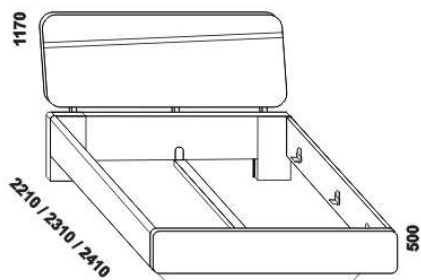

MELANIA - masivní buk a masivní jádrový buk

Provedení: masiv - průběžná lamela. Tloušťka materiálu postele: 40 mm, zadní čelo 30 mm. Vnitřní a nepohledové části nočních stolků a komod (záda, dna zásuvek) nejsou vyráběny z masivu. Zásuvky nočních stolků a komody jsou vybaveny krytými plnovýsuvy s funkcí "push on". Povrchová úprava: olej nebo lak.

980 / 1080 / 1280 / 1480 / 1680 / 1880

postel MELANIA
čelo s šikmým pruhem, podnoží - sokl
90, 100, 120 x 200, 210, 220
140, 160, 180 x 200, 210, 220

980 / 1080 / 1280 / 1480 / 1680 / 1880

postel MELANIA
čelo s vodorovným pruhem, podnoží - sokl
90, 100, 120 x 200, 210, 220
140, 160, 180 x 200, 210, 220

980 / 1080 / 1280 / 1480 / 1680 / 1880

postel MELANIA
čelo s vodorovným pruhem, podnoží - ližina
90, 100, 120 x 200, 210, 220
140, 160, 180 x 200, 210, 220

980 / 1080 / 1280 / 1480 / 1680 / 1880

postel MELANIA
čelo bez pruhu, podnoží - ližina
90, 100, 120 x 200, 210, 220
140, 160, 180 x 200, 210, 220

Vzdálenost od podlahy k horní hraně postranice postele je 500 mm. Hloubka zapuštění nosných patek pod rošty postele od horní hrany postranice je 90-160 mm. Zadní (nepohledová) část čela u hlavy je povrchově dokončena - postel lze umístit i do prostoru. Dvouposteje (od vnitřní šířky 140 cm) jsou osazeny samonosnou středovou vzpěrou.