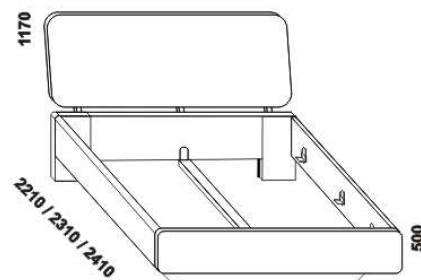

MELANIA - masivní buk a masivní jádrový buk

Provedení: masiv - průběžná lamela. Tloušťka materiálu postele: 40 mm, zadní čelo 30 mm. Vnitřní a nepohledové části nočních stolků a komod (záda, dna zásuvek) nejsou vyráběny z masivu. Zásuvky nočních stolků a komody jsou vybaveny krytými plnovýsuvy s funkcí "push on". Povrchová úprava: olej nebo lak.

980 / 1080 / 1280 / 1480 / 1680 / 1880

postel MELANIA
čelo s šikmým pruhem, podnoží - sokl
90, 100, 120 x 200, 210, 220
140, 160, 180 x 200, 210, 220

980 / 1080 / 1280 / 1480 / 1680 / 1880

postel MELANIA
čelo s vodorovným pruhem, podnoží - sokl
90, 100, 120 x 200, 210, 220
140, 160, 180 x 200, 210, 220

980 / 1080 / 1280 / 1480 / 1680 / 1880

postel MELANIA
čelo s vodorovným pruhem, podnoží - ližina
90, 100, 120 x 200, 210, 220
140, 160, 180 x 200, 210, 220

980 / 1080 / 1280 / 1480 / 1680 / 1880

postel MELANIA
čelo bez pruhu, podnoží - ližina
90, 100, 120 x 200, 210, 220
140, 160, 180 x 200, 210, 220

Vzdálenost od podlahy k horní hraně postranice postele je 500 mm. Hloubka zapuštění nosných patek pod rošty postele od horní hrany postranice je 90-160 mm. Zadní (nepohledová) část čela u hlavy je povrchově dokončena - postel lze umístit i do prostoru. Dvouposteje (od vnitřní šířky 140 cm) jsou osazeny samonosnou středovou vzpěrou.