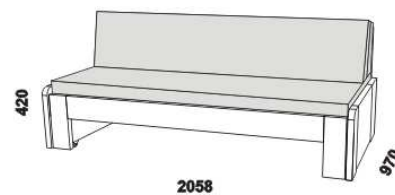

# MASSIMO - masivní buk a masivní divoký dub

Provedení: masiv - cink (parketový vzhled).

2058

2058

rozkládací postel MASSIMO P-P  
90 / 170 x 200 vč. roštů

rozkládací postel MASSIMO N-N  
90 / 170 x 200 vč. roštů

2058

2058

rozkládací postel MASSIMO P-N levá  
90 / 170 x 200 vč. roštů

rozkládací postel MASSIMO P-N pravá  
90 / 170 x 200 vč. roštů

1682

MASSIMO  
zásuvka k rozkládací posteli  
(kombinace masiv / dýha)