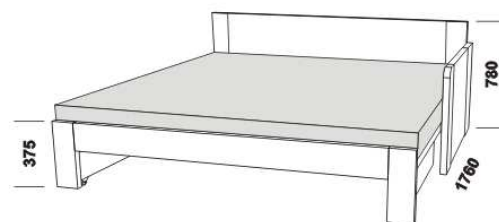

# MASSIMO - masivní buk a masivní divoký dub

Provedení: masiv - cink (parketový vzhled).

2058

2058

rozkládací postel MASSIMO P-P  
90 / 170 x 200 vč. roštů

rozkládací postel MASSIMO N-N  
90 / 170 x 200 vč. roštů

2058

2058

rozkládací postel MASSIMO P-N levá  
90 / 170 x 200 vč. roštů

rozkládací postel MASSIMO P-N pravá  
90 / 170 x 200 vč. roštů

1682

MASSIMO  
zásuvka k rozkládací posteli  
(kombinace masiv / dýha)