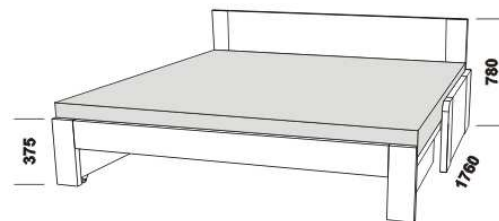

# MASSIMO - masivní buk a masivní divoký dub

Provedení: masiv - cink (parketový vzhled).

2058

2058

rozkládací postel MASSIMO P-P  
90 / 170 x 200 vč. roštů

rozkládací postel MASSIMO N-N  
90 / 170 x 200 vč. roštů

2058

2058

rozkládací postel MASSIMO P-N levá  
90 / 170 x 200 vč. roštů

rozkládací postel MASSIMO P-N pravá  
90 / 170 x 200 vč. roštů

1682

MASSIMO  
zásuvka k rozkládací posteli  
(kombinace masiv / dýha)