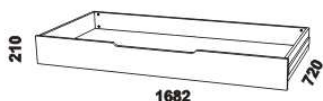

2058

2058

rozkládací postel MASSIMO P-N levá  
90 / 170 x 200 vč. roštů

rozkládací postel MASSIMO P-N pravá  
90 / 170 x 200 vč. roštů

1682

MASSIMO  
zásuvka k rozkládací posteli  
(kombinace masiv / dýha)