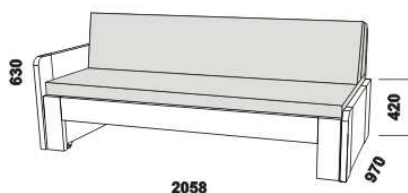

# MASSIMO - masivní buk a masivní divoký dub

Provedení: masiv - cink (parketový vzhled).

2058

2058

rozkládací postel MASSIMO P-P  
90 / 170 x 200 vč. roštů

rozkládací postel MASSIMO N-N  
90 / 170 x 200 vč. roštů

2058

2058

rozkládací postel MASSIMO P-N levá  
90 / 170 x 200 vč. roštů

rozkládací postel MASSIMO P-N pravá  
90 / 170 x 200 vč. roštů

1682

MASSIMO  
zásuvka k rozkládací posteli  
(kombinace masiv / dýha)