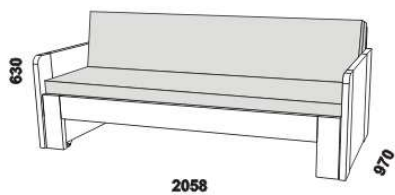

# MASSIMO - masivní buk a masivní divoký dub

Provedení: masiv - cink (parketový vzhled).

2058

2058

rozkládací postel MASSIMO P-P  
90 / 170 x 200 vč. roštů

rozkládací postel MASSIMO N-N  
90 / 170 x 200 vč. roštů

2058

2058

rozkládací postel MASSIMO P-N levá  
90 / 170 x 200 vč. roštů

rozkládací postel MASSIMO P-N pravá  
90 / 170 x 200 vč. roštů

1682

MASSIMO  
zásuvka k rozkládací posteli  
(kombinace masiv / dýha)