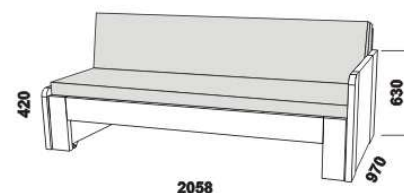

# MASSIMO - masivní buk a masivní divoký dub

Provedení: masiv - cink (parketový vzhled).

2058

2058

rozkládací postel MASSIMO P-P  
90 / 170 x 200 vč. roštů

rozkládací postel MASSIMO N-N  
90 / 170 x 200 vč. roštů

2058

2058

rozkládací postel MASSIMO P-N levá  
90 / 170 x 200 vč. roštů

rozkládací postel MASSIMO P-N pravá  
90 / 170 x 200 vč. roštů

1682

MASSIMO  
zásuvka k rozkládací posteli  
(kombinace masiv / dýha)