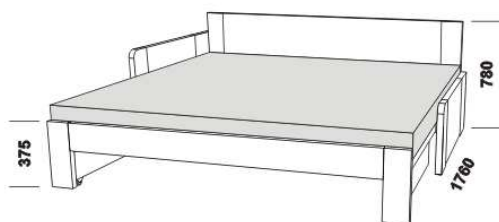

# MASSIMO - masivní buk a masivní divoký dub

Provedení: masiv - cink (parketový vzhled).

2058

2058

rozkládací postel MASSIMO P-P  
90 / 170 x 200 vč. roštů

rozkládací postel MASSIMO N-N  
90 / 170 x 200 vč. roštů

2058

2058

rozkládací postel MASSIMO P-N levá  
90 / 170 x 200 vč. roštů

rozkládací postel MASSIMO P-N pravá  
90 / 170 x 200 vč. roštů

1682

MASSIMO  
zásuvka k rozkládací posteli  
(kombinace masiv / dýha)