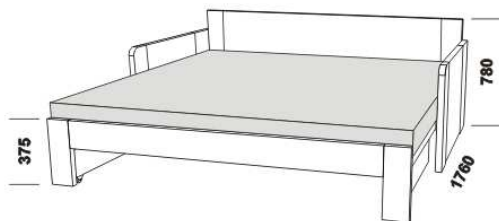

# MASSIMO - masivní buk a masivní divoký dub

Provedení: masiv - cink (parketový vzhled).

2058

2058

rozkládací postel MASSIMO P-P  
90 / 170 x 200 vč. roštů

rozkládací postel MASSIMO N-N  
90 / 170 x 200 vč. roštů

2058

2058

rozkládací postel MASSIMO P-N levá  
90 / 170 x 200 vč. roštů

rozkládací postel MASSIMO P-N pravá  
90 / 170 x 200 vč. roštů

1682

MASSIMO  
zásuvka k rozkládací posteli  
(kombinace masiv / dýha)