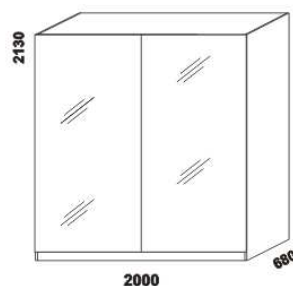

2000
skříň š. 200
s posuvnými dveřmi
- zrcadlové dveře