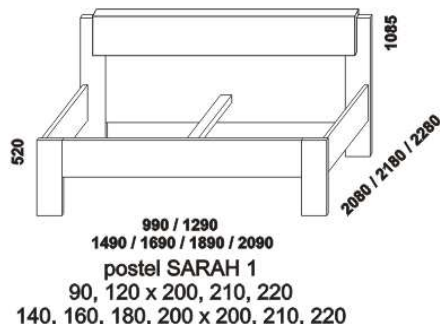

Vzdálenost od podlahy k horní hraně postranice je 500 mm. Hloubka zapuštění nosných patek pod rošty postelí od horní hrany postranice je 120-168 mm. Čalouněná čela u postelí nelze z důvodu přesahu čalounění kombinovat s výklopnými rošty do boku. U čel postelí lze zvolit ostré nebo oblité rohy. Zadní (nepohledová) část čela u hlavy je povrchově dokončena - posteje lze umístit i do prostoru. Dvouposteje (od vnitřní šířky 140 cm) jsou osazeny samonosnou středovou vzpěrou.

* detail oblitého rohu postelí

YVETTA doplňky - masivní jádrový buk, masivní buk a masivní dub

980 / 1664 / 1980
zásuvka pod postel
1/2, 3/4 nebo celá

885 / 1185 / 1385 / 1585 / 1785 / 1985
úložný prostor Max*
90, 120, 140, 160, 180, 200 x 200, 210, 220

* Vnější rozměry úložného prostoru Max jsou z konstrukčních důvodů a pro zachování odvětrávání vždy menší než jsou vnitřní rozměry posteje.

1690 / 1890
police nad postel
š. 160 nebo 180

noční stolek
1-zásuvkový
úzký š. 40