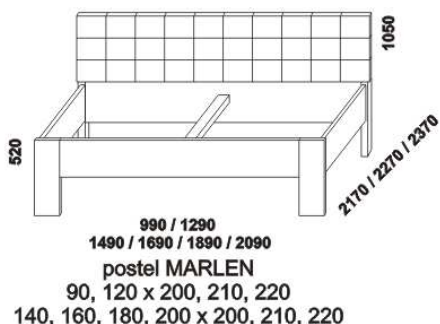

MARLEN, SARAH - masivní jádrový buk, buk a dub

Provedení: masivní jádrový buk - cink, masivní buk - průběžná lamela, masivní břiza - cink, masivní dub - volitelně cink nebo průběžná lamela; noční stolky - masiv nebo kombinace masiv a dýha; komoda, toaletní stolek a peřináč - kombinace masiv a dýha; skříňě - kombinace dýha a lamino. Tloušťka materiálu postelí: Marlen - postranice 30 mm, přední čelo a nohy zadního čela 40 mm, zadní čalouněné čelo cca 75 mm; Sarah 1 a 2 - postranice 30 mm, čela 40 mm, čalouněné části čel cca 75 mm. Vnitřní a nepohledové části nočních stolků, komody, toaletního stolku, peřináče, zásuvek pod postel a úložného prostoru (záda, vnitřní části zásuvek, dna) nejsou vyráběny z masivu. Zásuvky nočních stolků jsou vybaveny kuličkovými plnovýsuvy s dotahem, zásuvka nočního stolku se zásuvkou kuličkovými částečnými výsuvy bez dotahu, zásuvky komod krytými částečnými výsuvy s dotahem. Drátěné koše a zásuvka do skříní jsou vybaveny kolečkovými částečnými výsuvy. Povrchová úprava: vosk nebo lak, dub olej nebo lak (pouze průběžný dub).

* detail oblitého rohu postelí

YVETTA doplňky - masivní jádrový buk, masivní buk a masivní dub

980 / 1664 / 1980
zásuvka pod postel
1/2, 3/4 nebo celá

885 / 1185 / 1385 / 1585 / 1785 / 1985
úložný prostor Max*
90, 120, 140, 160, 180, 200 x 200, 210, 220

* Vnější rozměry úložného prostoru Max jsou z konstrukčních důvodů a pro zachování odvětrávání vždy menší než jsou vnitřní rozměry posteje.

1690 / 1890
police nad postel
š. 160 nebo 180

noční stolek
1-zásuvkový
úzký š. 40