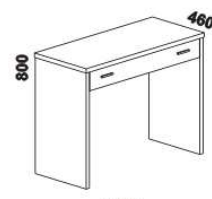

* detail oblitého rohu postelí

YVETTA doplňky - masivní jádrový buk, masivní buk a masivní dub

980 / 1664 / 1980
zásuvka pod postel
1/2, 3/4 nebo celá

885 / 1185 / 1385 / 1585 / 1785 / 1985
úložný prostor Max*
90, 120, 140, 160, 180, 200 x 200, 210, 220

* Vnější rozměry úložného prostoru Max jsou z konstrukčních důvodů a pro zachování odvětrávání vždy menší než jsou vnitřní rozměry posteje.

1690 / 1890
police nad postel
š. 160 nebo 180

noční stolek
1-zásuvkový
úzký š. 40

noční stolek
1-zásuvkový
široký š. 50

noční stolek
2-zásuvkový
s nikou

noční stolek
se zásuvkou

noční stolek
závěsný

komoda
4-zásuvková

komoda
2-dveřová 4-zásuvková

peřináč

toaletní stolek

zrcadlo

MARLEN, SARAH masiv - pokračování

YVETTA masiv doplňky - pokračování

1528
skříň š. 150
s posuvnými dveřmi
- dělené dveře plné

1528
skříň š. 150
s posuvnými dveřmi
- dělené dveře plné + sklo

1528
skříň š. 150
s posuvnými dveřmi
- zrcadlové dveře