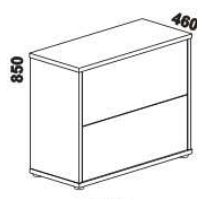

MARLEN, SARAH - masivní jádrový buk, buk a dub

Provedení: masivní jádrový buk - cink, masivní buk - průběžná lamela, masivní břiza - cink, masivní dub - volitelně cink nebo průběžná lamela; noční stolky - masiv nebo kombinace masiv a dýha; komoda, toaletní stolek a peřináč - kombinace masiv a dýha; skříňě - kombinace dýha a lamino. Tloušťka materiálu postelí: Marlen - postranice 30 mm, přední čelo a nohy zadního čela 40 mm, zadní čalouněné čelo cca 75 mm; Sarah 1 a 2 - postranice 30 mm, čela 40 mm, čalouněné části čel cca 75 mm. Vnitřní a nepohledové části nočních stolků, komody, toaletního stolku, peřináče, zásuvek pod postel a úložného prostoru (záda, vnitřní části zásuvek, dna) nejsou vyráběny z masivu. Zásuvky nočních stolků jsou vybaveny kuličkovými plnovýsuvy s dotahem, zásuvka nočního stolku se zásuvkou kuličkovými částečnými výsuvy bez dotahu, zásuvky komod krytými částečnými výsuvy s dotahem. Drátěné koše a zásuvka do skříní jsou vybaveny kolečkovými částečnými výsuvy. Povrchová úprava: vosk nebo lak, dub olej nebo lak (pouze průběžný dub).

Vzdálenost od podlahy k horní hraně postranice je 500 mm. Hloubka zapuštění nosných patek pod rošty postelí od horní hrany postranice je 120-168 mm. Čalouněná čela u postelí nelze z důvodu přesahu čalounění kombinovat s výklopnými rošty do boku. U čel postelí lze zvolit ostré nebo oblité rohy. Zadní (nepohledová) část čela u hlavy je povrchově dokončena - posteje lze umístit i do prostoru. Dvouposteje (od vnitřní šířky 140 cm) jsou osazeny samonosnou středovou vzpěrou.

YVETTA doplňky - masivní jádrový buk, masivní buk a masivní dub

* Vnější rozměry úložného prostoru Max jsou z konstrukčních důvodů a pro zachování odvětrávání vždy menší než jsou vnitřní rozměry posteje.

peřináč