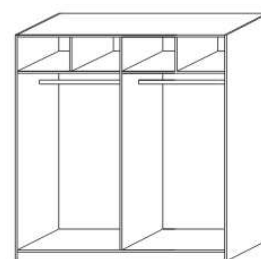

zrcadlo

MARLEN, SARAH masiv - pokračování

YVETTA masiv doplňky - pokračování

1528
skříň š. 150
s posuvnými dveřmi
- dělené dveře plné

1528
skříň š. 150
s posuvnými dveřmi
- dělené dveře plné + sklo

1528
skříň š. 150
s posuvnými dveřmi
- zrcadlové dveře

vnitřní vybavení
skříně š. 150

2000
skříň š. 200
s posuvnými dveřmi
- dělené dveře plné

2000
skříň š. 200
s posuvnými dveřmi
- dělené dveře plné + sklo

2000
skříň š. 200
s posuvnými dveřmi
- zrcadlové dveře

vnitřní vybavení
skříně š. 200

2519
skříň š. 250
s posuvnými dveřmi
- dělené dveře plné

2519
skříň š. 250
s posuvnými dveřmi
- dělené dveře plné + sklo

2519
skříň š. 250
s posuvnými dveřmi
- zrcadlové dveře

vnitřní vybavení
skříně š. 250

dělicí
příčka svislá

470
drátěný koš
v. 20 nebo 10

975
police do skříně
šířoká

455 / 500
police do skříně úzká
š. 45,5 nebo 50

975
šatní tyč
šířoká

455 / 500
šatní tyč úzká
š. 45,5 nebo 50