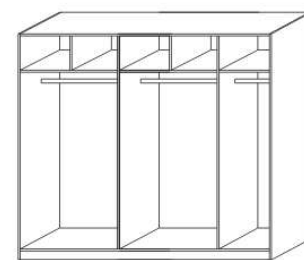

vnitřní vybavení
skříně š. 200

2519
skříň š. 250
s posuvnými dveřmi
- dělené dveře plné

2519
skříň š. 250
s posuvnými dveřmi
- dělené dveře plné + sklo

2519
skříň š. 250
s posuvnými dveřmi
- zrcadlové dveře

vnitřní vybavení
skříně š. 250

dělicí
příčka svislá

470
drátěný koš
v. 20 nebo 10

975
police do skříně
šířoká

455 / 500
police do skříně úzká
š. 45,5 nebo 50

975
šatní tyč
šířoká

455 / 500
šatní tyč úzká
š. 45,5 nebo 50