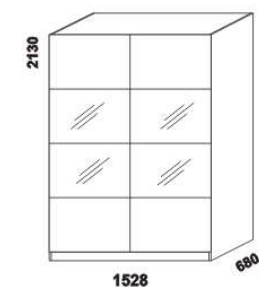

* detail oblitého rohu postelí

YVETTA doplňky - masivní jádrový buk, masivní buk a masivní dub

980 / 1664 / 1980
zásuvka pod postel
1/2, 3/4 nebo celá

885 / 1185 / 1385 / 1585 / 1785 / 1985
úložný prostor Max*
90, 120, 140, 160, 180, 200 x 200, 210, 220

* Vnější rozměry úložného prostoru Max jsou z konstrukčních důvodů a pro zachování odvětrávání vždy menší než jsou vnitřní rozměry posteje.

1690 / 1890
police nad postel
š. 160 nebo 180

noční stolek
1-zásuvkový
úzký š. 40

noční stolek
1-zásuvkový
široký š. 50

noční stolek
2-zásuvkový
s nikou

noční stolek
se zásuvkou

noční stolek
závěsný

komoda
4-zásuvková

komoda
2-dveřová 4-zásuvková

peřináč

toaletní stolek

zrcadlo

MARLEN, SARAH masiv - pokračování

YVETTA masiv doplňky - pokračování

1528
skříň š. 150
s posuvnými dveřmi
- dělené dveře plné

1528
skříň š. 150
s posuvnými dveřmi
- dělené dveře plné + sklo

1528
skříň š. 150
s posuvnými dveřmi
- zrcadlové dveře