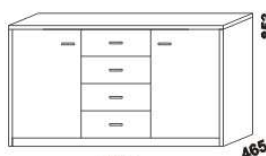

komoda
2-dveřová 4-zásuvková