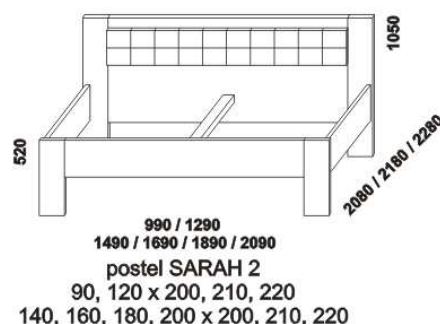

Vzdálenost od podlahy k horní hraně postranice je 500 mm. Hloubka zapuštění nosných patek pod rošty postelí od horní hrany postranice je 120-168 mm. Čalouněná čela u postelí nelze z důvodu přesahu čalounění kombinovat s výklopnými rošty do boku. U čel postelí lze zvolit ostré nebo oblité rohy. Zadní (nepohledová) část čela u hlavy je povrchově dokončena - posteje lze umístit i do prostoru. Dvouposteje (od vnitřní šířky 140 cm) jsou osazeny samonosnou středovou vzpěrou.

* detail oblitého rohu postelí

YVETTA doplňky - masivní jádrový buk, masivní buk a masivní dub

980 / 1664 / 1980
zásuvka pod postel
1/2, 3/4 nebo celá

885 / 1185 / 1385 / 1585 / 1785 / 1985
úložný prostor Max*
90, 120, 140, 160, 180, 200 x 200, 210, 220

* Vnější rozměry úložného prostoru Max jsou z konstrukčních důvodů a pro zachování odvětrávání vždy menší než jsou vnitřní rozměry posteje.

1690 / 1890
police nad postel
š. 160 nebo 180

noční stolek
1-zásuvkový
úzký š. 40