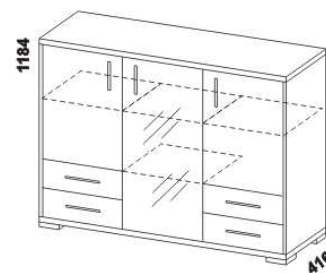

skříň 3-dveřová
dělená

Výšky jednotlivých prvků skříňí s otevíracími dveřmi jsou uvedeny bez stavitelných nožek výšky 20 mm.

YVETTA LTD – pokračování

Komody Libreta – provedení LTD

832
komoda
4-zásuvková i52

1312
komoda vysoká
2-dveřová 6-zásuvková i50

1312
komoda vysoká
2-dveřová 6-zásuvková
se sklem i48

1312
komoda vysoká
3-dveřová 4-zásuvková
se sklem i49

Výšky jednotlivých prvků Libreta jsou uvedeny bez stavitelných nožek:
nízká mat – výška 20 mm, nízká chrom lesk – výška 20 mm, vysoká mat – výška 120 mm.