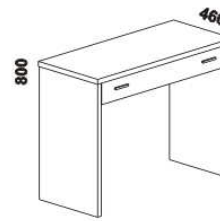

* detail oblého rohu postelí

Doplňky Line – provedení LTD

980
zásuvka pod postel
boční půlená

1664
zásuvka pod postel
boční třičtvrteční

1980
zásuvka pod postel
boční celá

895 / 995 / 1195
1395 / 1595 / 1795 / 1995
úložný prostor Max***
90, 100, 120 x 200, 210, 220
140, 160, 180, 200 x 200, 210, 220

*** Vnější rozměry úložného prostoru Max jsou z konstrukčních důvodů a pro zachování odvětrávání vždy menší než jsou vnitřní rozměry postele.

1050
peřináč

1685 / 1885
police nad postel
š. 160 nebo 180

400
noční stolek
1-zásuvkový
úzký š. 40

500
noční stolek
1-zásuvkový
široký š. 50

500
noční stolek
2-zásuvkový
s nikou

500
noční stolek
se zásuvkou

350
noční stolek
závěsný

1050
komoda
4-zásuvková

1050
komoda 2-dveřová
1-zásuvková

1500
komoda
2-dveřová 4-zásuvková

1050
toaletní stolek

600
zrcadlo

YVETTA LTD – pokračování

Doplňky Line – pokračování

1524 / 2000 / 2516
skříň š. 150, 200, 250
s posuvnými dveřmi
– dveře plné

1524 / 2000 / 2516
skříň š. 150, 200, 250
s posuvnými dveřmi
– dveře plné dělené