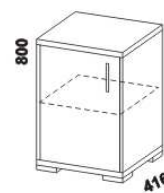

šatní tyč úzká
š. 46 nebo 50

zásuvka
do skříňě

drátěný koš
v. 20 nebo 15

skříň 1-dveřová
s policí a tyčí – L

skříň 1-dveřová
s policí a tyčí – P

skříň 2-dveřová
s policí a tyčí

skříň 2-dveřová
dělená s 5 policemi

skříň 3-dveřová
dělená

Výšky jednotlivých prvků skříňí s otevíracími dveřmi jsou uvedeny bez stavitelných nožek výšky 20 mm.

YVETTA LTD – pokračování

Komody Libreta – provedení LTD

832
komoda
4-zásuvková i52

832
komoda 1-dveřová
4-zásuvková i53 (dveře L nebo P)

832
komoda 2-dveřová
1-zásuvková i54

832
komoda 2-dveřová i56

komoda rohová
1-dveřová i57 (L nebo P)

1312
komoda 2-dveřová
4-zásuvková i51

448
komoda 1-dveřová i55
(L nebo P)

1312
komoda vysoká
2-dveřová 6-zásuvková i50

1312
komoda vysoká
2-dveřová 6-zásuvková
se sklem i48

1312
komoda vysoká
3-dveřová 4-zásuvková
se sklem i49

Výšky jednotlivých prvků Libreta jsou uvedeny bez stavitelných nožek:
nízká mat – výška 20 mm, nízká chrom lesk – výška 20 mm, vysoká mat – výška 120 mm.