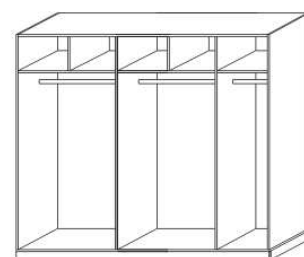

1524 / 2000 / 2516
skříň š. 150, 200, 250
s posuvnými dveřmi
– dveře zrcadlové

1524 / 2000 / 2516
skříň š. 150, 200, 250
s posuvnými dveřmi
– dveře kombi plné / zrcadlové

1524 / 2000 / 2516
skříň š. 150, 200, 250
s posuvnými dveřmi
– dveře kombi
plné dělené / zrcadlové

vnitřní vybavení
skříňě š. 150

vnitřní vybavení
skříňě š. 200

vnitřní vybavení
skříňě š. 250

dělicí
příčka svislá

zásuvkový
modul T

police do skříňě
široká

police do skříňě úzká
š. 46 nebo 50

šatní tyč
široká

šatní tyč úzká
š. 46 nebo 50

zásuvka
do skříňě

drátěný koš
v. 20 nebo 15

skříň 1-dveřová
s policí a tyčí – L

skříň 1-dveřová
s policí a tyčí – P

skříň 2-dveřová
s policí a tyčí

skříň 2-dveřová
dělená s 5 policemi