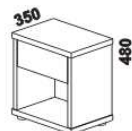

* detail oblého rohu postelí

Doplňky Line – provedení LTD

980
zásuvka pod postel
boční půlená

1664
zásuvka pod postel
boční třičtvrteční

1980
zásuvka pod postel
boční celá

895 / 995 / 1195
1395 / 1595 / 1795 / 1995
úložný prostor Max***
90, 100, 120 x 200, 210, 220
140, 160, 180, 200 x 200, 210, 220

*** Vnější rozměry úložného prostoru Max jsou z konstrukčních důvodů a pro zachování odvětrávání vždy menší než jsou vnitřní rozměry postele.

1050
peřináč

1685 / 1885
police nad postel
š. 160 nebo 180

400
noční stolek
1-zásuvkový
úzký š. 40