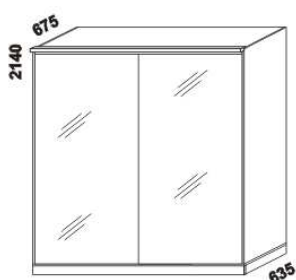

*** Vnější rozměry úložného prostoru Max jsou z konstrukčních důvodů a pro zachování odvětrávání vždy menší než jsou vnitřní rozměry postele.

1050
peřináč

1685 / 1885
police nad postel
š. 160 nebo 180

400
noční stolek
1-zásuvkový
úzký š. 40

1050
toaletní stolek

600
zrcadlo

YVETTA LTD – pokračování

Doplňky Line – pokračování

1524 / 2000 / 2516
skříň š. 150, 200, 250
s posuvnými dveřmi
– dveře plné

1524 / 2000 / 2516
skříň š. 150, 200, 250
s posuvnými dveřmi
– dveře plné dělené