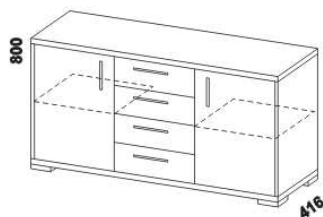

1312
komoda 2-dveřová
4-zásuvková i51