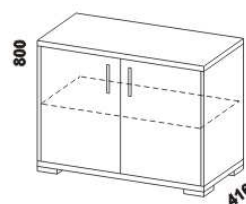

832
komoda 2-dveřová i56