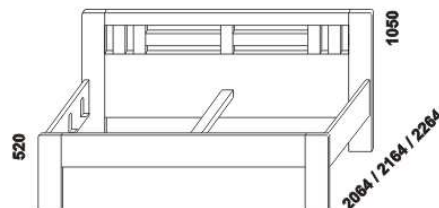

990 / 1090 / 1290
1490 / 1690 / 1890 / 2090
postel YVETTA, čelo 3 – design
90, 100, 120 x 200, 210, 220
140, 160, 180, 200 x 200, 210, 220

Vzdálenost od podlahy k horní hraně postranice postele je 500 mm. Hloubka zapuštění nosných patek pod rošty postele od horní hrany postranice je 120-168 mm. U čela postele lze zvolit ostré nebo oblé* rohy. Zadní (nepohledová) část čela u hlavy je povrchově dokončena – postele lze umístit i do prostoru. Dvouposte (od vnitřní šířky 140 cm) jsou osazeny samonosnou středovou vzpěrou.

Doplňky Line – provedení LTD