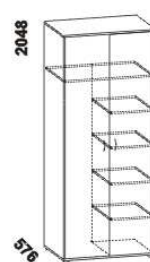

vnitřní vybavení
skříňě š. 150

vnitřní vybavení
skříňě š. 200

vnitřní vybavení
skříňě š. 250

dělicí
příčka svislá

zásuvkový
modul T

police do skříňě
široká

police do skříňě úzká
š. 46 nebo 50

šatní tyč
široká

šatní tyč úzká
š. 46 nebo 50

zásuvka
do skříňě

drátěný koš
v. 20 nebo 15

skříň 1-dveřová
s policí a tyčí – L

skříň 1-dveřová
s policí a tyčí – P

skříň 2-dveřová
s policí a tyčí

skříň 2-dveřová
dělená s 5 policemi

skříň 3-dveřová
dělená

Výšky jednotlivých prvků skříňí s otevíracími dveřmi jsou uvedeny bez stavitelných nožek výšky 20 mm.

YVETTA LTD – pokračování

Komody Libreta – provedení LTD

832
komoda
4-zásuvková i52