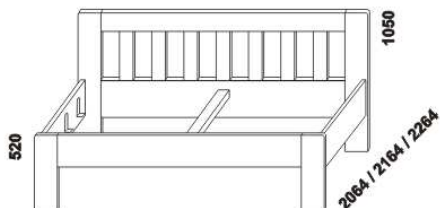

YVETTA – provedení LTD

Provedení: LTD, 18 barevných dezení.

Tloušťka materiálu postele: 32 mm. Zásuvky nočních stolků a skříní jsou vybaveny kolečkovými částečnými výsuvy.

Drátěné koše do skříní jsou vybaveny plnovýsuvy. Zásuvky komod Line jsou vybaveny volitelně kolečkovými částečnými výsuvy

nebo kuličkovými plnovýsuvy s tlumeným zavíráním. Zásuvky komod Libreta jsou vybaveny kuličkovými plnovýsuvy s tlumeným zavíráním.

990 / 1090 / 1290
1490 / 1690 / 1890 / 2090
postel YVETTA, čelo 1 – příčky
90, 100, 120 x 200, 210, 220
140, 160, 180, 200 x 200, 210, 220

990 / 1090 / 1290
1490 / 1690 / 1890 / 2090
postel YVETTA, čelo 2 – obdélníky
90, 100, 120 x 200, 210, 220
140, 160, 180, 200 x 200, 210, 220

990 / 1090 / 1290
1490 / 1690 / 1890 / 2090
postel YVETTA, čelo 3 – design
90, 100, 120 x 200, 210, 220
140, 160, 180, 200 x 200, 210, 220

* detail oblého rohu postelí

Doplňky Line – provedení LTD

980
zásuvka pod postel
boční půlená

1664
zásuvka pod postel
boční třičtvrteční

1980
zásuvka pod postel
boční celá

895 / 995 / 1195
1395 / 1595 / 1795 / 1995
úložný prostor Max***
90, 100, 120 x 200, 210, 220
140, 160, 180, 200 x 200, 210, 220