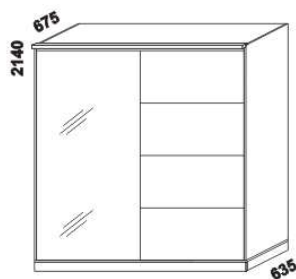

*** Vnější rozměry úložného prostoru Max jsou z konstrukčních důvodů a pro zachování odvětrávání vždy menší než jsou vnitřní rozměry postele.

1050
peřináč

1685 / 1885
police nad postel
š. 160 nebo 180

400
noční stolek
1-zásuvkový
úzký š. 40

1050
toaletní stolek

600
zrcadlo

YVETTA LTD – pokračování

Doplňky Line – pokračování

1524 / 2000 / 2516
skříň š. 150, 200, 250
s posuvnými dveřmi
– dveře plné

1524 / 2000 / 2516
skříň š. 150, 200, 250
s posuvnými dveřmi
– dveře plné dělené

1524 / 2000 / 2516
skříň š. 150, 200, 250
s posuvnými dveřmi
– dveře zrcadlové

1524 / 2000 / 2516
skříň š. 150, 200, 250
s posuvnými dveřmi
– dveře kombi plné / zrcadlové

1524 / 2000 / 2516
skříň š. 150, 200, 250
s posuvnými dveřmi
– dveře kombi
plné dělené / zrcadlové

šatní tyč úzká
š. 46 nebo 50

zásuvka
do skříňě

drátěný koš
v. 20 nebo 15

skříň 1-dveřová
s policí a tyčí – L

skříň 1-dveřová
s policí a tyčí – P

skříň 2-dveřová
s policí a tyčí

skříň 2-dveřová
dělená s 5 policemi