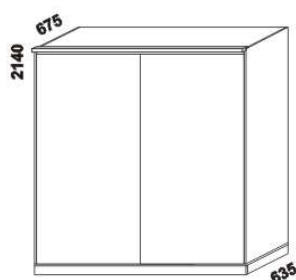

* detail oblého rohu postelí

Doplňky Line – provedení LTD

980
zásuvka pod postel
boční půlená

1664
zásuvka pod postel
boční třičtvrteční

1980
zásuvka pod postel
boční celá

895 / 995 / 1195
1395 / 1595 / 1795 / 1995
úložný prostor Max***
90, 100, 120 x 200, 210, 220
140, 160, 180, 200 x 200, 210, 220

*** Vnější rozměry úložného prostoru Max jsou z konstrukčních důvodů a pro zachování odvětrávání vždy menší než jsou vnitřní rozměry postele.

1050
peřináč

1685 / 1885
police nad postel
š. 160 nebo 180

400
noční stolek
1-zásuvkový
úzký š. 40

500
noční stolek
1-zásuvkový
široký š. 50

500
noční stolek
2-zásuvkový
s nikou

500
noční stolek
se zásuvkou

350
noční stolek
závěsný

1050
komoda
4-zásuvková

1050
komoda 2-dveřová
1-zásuvková

1500
komoda
2-dveřová 4-zásuvková

1050
toaletní stolek

600
zrcadlo

YVETTA LTD – pokračování

Doplňky Line – pokračování

1524 / 2000 / 2516
skříň š. 150, 200, 250
s posuvnými dveřmi
– dveře plné

1524 / 2000 / 2516
skříň š. 150, 200, 250
s posuvnými dveřmi
– dveře plné dělené