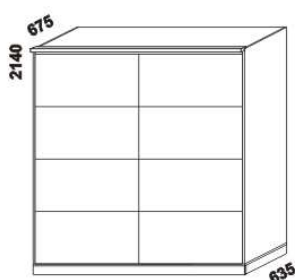

*** Vnější rozměry úložného prostoru Max jsou z konstrukčních důvodů a pro zachování odvětrávání vždy menší než jsou vnitřní rozměry postele.

1050
peřináč

1685 / 1885
police nad postel
š. 160 nebo 180

400
noční stolek
1-zásuvkový
úzký š. 40

1050
toaletní stolek

600
zrcadlo

YVETTA LTD – pokračování

Doplňky Line – pokračování

1524 / 2000 / 2516
skříň š. 150, 200, 250
s posuvnými dveřmi
– dveře plné

1524 / 2000 / 2516
skříň š. 150, 200, 250
s posuvnými dveřmi
– dveře plné dělené

1524 / 2000 / 2516
skříň š. 150, 200, 250
s posuvnými dveřmi
– dveře zrcadlové

1524 / 2000 / 2516
skříň š. 150, 200, 250
s posuvnými dveřmi
– dveře kombi plné / zrcadlové

1524 / 2000 / 2516
skříň š. 150, 200, 250
s posuvnými dveřmi
– dveře kombi
plné dělené / zrcadlové