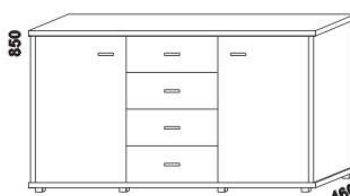

1500
komoda
2-dveřová 4-zásuvková