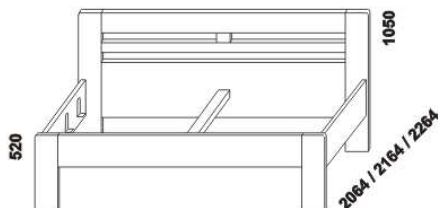

YVETTA – provedení LTD

Provedení: LTD, 18 barevných dezení.

Tloušťka materiálu postele: 32 mm. Zásuvky nočních stolků a skříní jsou vybaveny kolečkovými částečnými výsuvy.

Drátěné koše do skříní jsou vybaveny plnovýsuvy. Zásuvky komod Line jsou vybaveny volitelně kolečkovými částečnými výsuvy

nebo kuličkovými plnovýsuvy s tlumeným zavíráním. Zásuvky komod Libreta jsou vybaveny kuličkovými plnovýsuvy s tlumeným zavíráním.

990 / 1090 / 1290
1490 / 1690 / 1890 / 2090
postel YVETTA, čelo 1 – příčky
90, 100, 120 x 200, 210, 220
140, 160, 180, 200 x 200, 210, 220

Vzdálenost od podlahy k horní hraně postranice postele je 500 mm. Hloubka zapuštění nosných patek pod rošty postele od horní hrany postranice je 120-168 mm. U čela postele lze zvolit ostré nebo oblé* rohy. Zadní (nepohledová) část čela u hlavy je povrchově dokončena – postele lze umístit i do prostoru. Dvouposte (od vnitřní šířky 140 cm) jsou osazeny samonosnou středovou vzpěrou.

* detail oblého rohu postelí

Doplňky Line – provedení LTD

980
zásuvka pod postel
boční půlená

1664
zásuvka pod postel
boční třičtvrteční

1980
zásuvka pod postel
boční celá

895 / 995 / 1195
1395 / 1595 / 1795 / 1995
úložný prostor Max***
90, 100, 120 x 200, 210, 220
140, 160, 180, 200 x 200, 210, 220