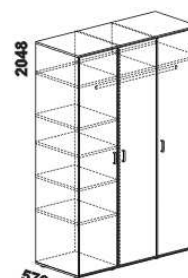

vnitřní vybavení
skříňě š. 150

vnitřní vybavení
skříňě š. 200

vnitřní vybavení
skříňě š. 250

dělicí
příčka svislá

zásuvkový
modul T

police do skříňě
široká

police do skříňě úzká
š. 46 nebo 50

šatní tyč
široká

šatní tyč úzká
š. 46 nebo 50

zásuvka
do skříňě

drátěný koš
v. 20 nebo 15

skříň 1-dveřová
s policí a tyčí – L

skříň 1-dveřová
s policí a tyčí – P

skříň 2-dveřová
s policí a tyčí

skříň 2-dveřová
dělená s 5 policemi

skříň 3-dveřová
dělená

Výšky jednotlivých prvků skříňí s otevíracími dveřmi jsou uvedeny bez stavitelných nožek výšky 20 mm.

YVETTA LTD – pokračování

Komody Libreta – provedení LTD

832
komoda
4-zásuvková i52