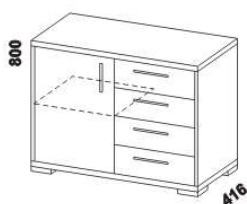

šatní tyč úzká
š. 46 nebo 50

zásuvka
do skříňě

drátěný koš
v. 20 nebo 15

skříň 1-dveřová
s policí a tyčí – L

skříň 1-dveřová
s policí a tyčí – P

skříň 2-dveřová
s policí a tyčí

skříň 2-dveřová
dělená s 5 policemi

skříň 3-dveřová
dělená

Výšky jednotlivých prvků skříňí s otevíracími dveřmi jsou uvedeny bez stavitelných nožek výšky 20 mm.

YVETTA LTD – pokračování

Komody Libreta – provedení LTD

832
komoda
4-zásuvková i52