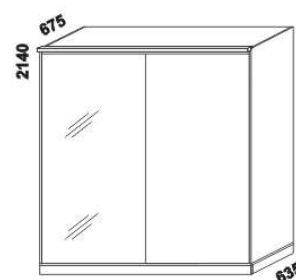

1524 / 2000 / 2516
skříň š. 150, 200, 250
s posuvnými dveřmi
– dveře kombi plné / zrcadlové