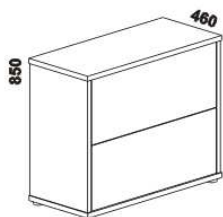

Vzdálenost od podlahy k horní hraně postranice postele je 500 mm. Hloubka zapuštění nosných patek pod rošty postele od horní hrany postranice je 120-168 mm. U čela postele lze zvolit ostré nebo oblé* rohy. Zadní (nepohledová) část čela u hlavy je povrchově dokončena – postele lze umístit i do prostoru. Dvouposte (od vnitřní šířky 140 cm) jsou osazeny samonosnou středovou vzpěrou.

* detail oblého rohu postelí

Doplňky Line – provedení LTD

980
zásuvka pod postel
boční půlená

1664
zásuvka pod postel
boční třičtvrteční

1980
zásuvka pod postel
boční celá

895 / 995 / 1195
1395 / 1595 / 1795 / 1995
úložný prostor Max***
90, 100, 120 x 200, 210, 220
140, 160, 180, 200 x 200, 210, 220

*** Vnější rozměry úložného prostoru Max jsou z konstrukčních důvodů a pro zachování odvětrávání vždy menší než jsou vnitřní rozměry postele.

1050
peřináč

1685 / 1885
police nad postel
š. 160 nebo 180

400
noční stolek
1-zásuvkový
úzký š. 40