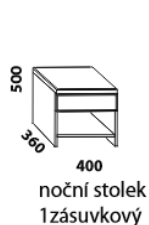

VIVI – masivní buk

Více info:

Provedení: masiv – průběžná lamela. **Povrchová úprava:** lak nebo olej.

Thloušťka materiálu postele: 40 mm, lamely zadního čela 30 mm. Vnitřní a nepohledové části nočního stolku a komody (záda, dna zásuvek) nejsou vyráběny z masivu. Zásuvky nočního stolku a komody jsou vybaveny krytými plnovýsuvy s funkcí "push on".

Vzdálenost od podlahy k horní hraně postranice postele je 500 mm. **Hloubka zapuštění** nosných patek pod rošty postele od horní hrany postranice je 80-155 mm. **Zadní (nepohledová) část čela u hlavy je povrchově dokončena – postel lze umístit i do prostoru.**

Dvoupostele (od vnitřní šířky 140 cm) jsou osazeny samonosnou středovou vzpěrou. Z důvodu přesahu čela postele nad matrací doporučujeme zkontrolovat vhodnost umístění polohovacích nebo do boku výklonných roštů.