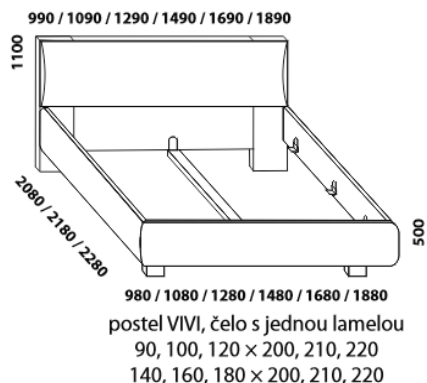

VIVI – masivní buk

Více info:

Provedení: masiv – průběžná lamela. **Povrchová úprava:** lak nebo olej.

Thloušťka materiálu postele: 40 mm, lamely zadního čela 30 mm. Vnitřní a nepohledové části nočního stolku a komody (záda, dna zásuvek) nejsou vyráběny z masivu. Zásuvky nočního stolku a komody jsou vybaveny krytými plnovýsuvy s funkcí "push on".

Vzdálenost od podlahy k horní hraně postranice postele je 500 mm. **Hloubka zapuštění** nosných patek pod rošty postele od horní hrany postranice je 80-155 mm. **Zadní (nepohledová) část čela u hlavy je povrchově dokončena – postel lze umístit i do prostoru.**

Dvoupostele (od vnitřní šířky 140 cm) jsou osazeny samonosnou středovou vzpěrou. Z důvodu přesahu čela postele nad matrací doporučujeme zkontrolovat vhodnost umístění polohovacích nebo do boku výklonných roštů.