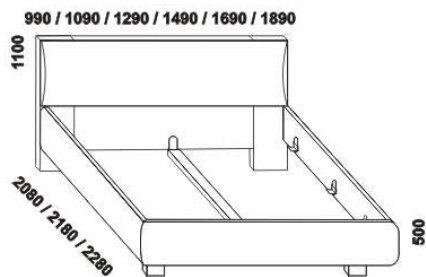

VIVI – masivní buk

Provedení: masiv – průběžná lamela. **Povrchová úprava:** lak nebo olej.

Tloušťka materiálu postele: 40 mm, lamely zadního čela 30 mm. Vnitřní a nepohledové části nočního stolku a komody (záda, dna zásuvek) nejsou vyráběny z masivu. Zásuvky nočního stolku a komody jsou vybaveny krytými plinovýsovými s funkcí "push on".

980 / 1080 / 1280 / 1480 / 1680 / 1880
 postel VIVI, čelo s jednou lamelou
 90, 100, 120 x 200, 210, 220
 140, 160, 180 x 200, 210, 220

980 / 1080 / 1280 / 1480 / 1680 / 1880
 postel VIVI, čelo se třemi lamelami
 90, 100, 120 x 200, 210, 220
 140, 160, 180 x 200, 210, 220

1480 / 1680 / 1880
 postel VIVI, čelo se šesti lamelami
 140, 160, 180 x 200, 210, 220

Vzdálenost od podlahy k horní hraně postranice postele je 500 mm. Hloubka zapuštění nosných patek pod rošty postele od horní hrany postranice je 80-155 mm. Zadní (nepohledová) část čela u hlavy je povrchově dokončena – postel lze umístit do prostoru. Dvoupostele (od vnitřní šířky 140 cm) jsou osazeny samonosnou středovou vzpěrou. Z důvodu přesahu čela postele nad matrací doporučujeme zkontrolovat vhodnost umístění polohovacích nebo do boku výklopných roštů.