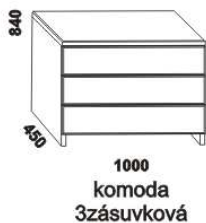

komoda
3zásuvková