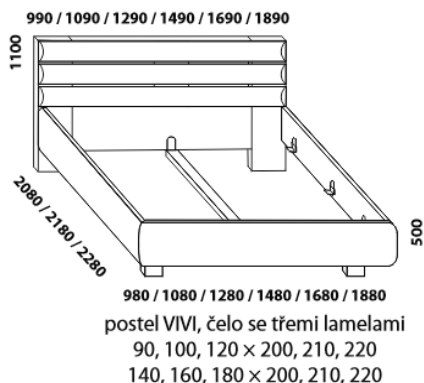

VIVI – masivní buk

Více info:

Provedení: masiv – průběžná lamela. **Povrchová úprava:** lak nebo olej.

Thloušťka materiálu postele: 40 mm, lamely zadního čela 30 mm. Vnitřní a nepohledové části nočního stolku a komody (záda, dna zásuvek) nejsou vyráběny z masivu. Zásuvky nočního stolku a komody jsou vybaveny krytými plnovýsuvy s funkcí "push on".

Vzdálenost od podlahy k horní hraně postranice postele je 500 mm. **Hloubka zapuštění** nosných patek pod rošty postele od horní hrany postranice je 80-155 mm. **Zadní (nepohledová) část čela u hlavy je povrchově dokončena – postel lze umístit i do prostoru.**

Dvoupostele (od vnitřní šířky 140 cm) jsou osazeny samonosnou středovou vzpěrou. Z důvodu přesahu čela postele nad matrací doporučujeme zkontrolovat vhodnost umístění polohovacích nebo do boku výklonných roštů.