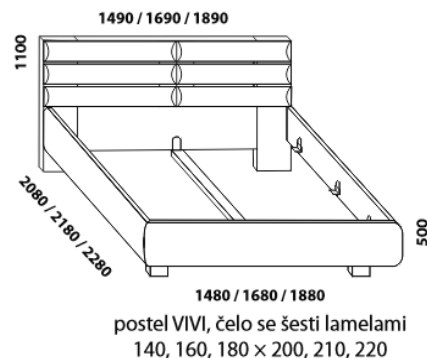

VIVI – masivní buk

Více info:

Provedení: masiv – průběžná lamela. **Povrchová úprava:** lak nebo olej.

Thloušťka materiálu postele: 40 mm, lamely zadního čela 30 mm. Vnitřní a nepohledové části nočního stolku a komody (záda, dna zásuvek) nejsou vyráběny z masivu. Zásuvky nočního stolku a komody jsou vybaveny krytými plnovýsuvy s funkcí "push on".

Vzdálenost od podlahy k horní hraně postranice postele je 500 mm. **Hloubka zapuštění** nosných patek pod rošty postele od horní hrany postranice je 80-155 mm. **Zadní (nepohledová) část čela u hlavy je povrchově dokončena – postel lze umístit i do prostoru.**

Dvoupostele (od vnitřní šířky 140 cm) jsou osazeny samonosnou středovou vzpěrou. Z důvodu přesahu čela postele nad matrací doporučujeme zkontrolovat vhodnost umístění polohovacích nebo do boku výklonných roštů.