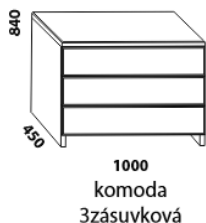

VIVI – masivní buk

Více info:

Provedení: masiv – průběžná lamela. **Povrchová úprava:** lak nebo olej.

Thloušťka materiálu postele: 40 mm, lamely zadního čela 30 mm. Vnitřní a nepohledové části nočního stolku a komody (záda, dna zásuvek) nejsou vyráběny z masivu. Zásuvky nočního stolku a komody jsou vybaveny krytými plnovýsuvy s funkcí "push on".

Vzdálenost od podlahy k horní hraně postranice postele je 500 mm. **Hloubka zapuštění** nosných patek pod rošty postele od horní hrany postranice je 80-155 mm. **Zadní (nepohledová) část čela u hlavy je povrchově dokončena – postel lze umístit i do prostoru.**

Dvoupostele (od vnitřní šířky 140 cm) jsou osazeny samonosnou středovou vzpěrou. Z důvodu přesahu čela postele nad matrací doporučujeme zkontrolovat vhodnost umístění polohovacích nebo do boku výklonných roštů.