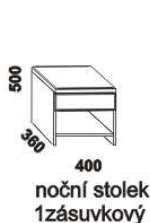

VIVI – masivní buk

Provedení: masiv – průběžná lamela. **Povrchová úprava:** lak nebo olej.

Tloušťka materiálu postele: 40 mm, lamely zadního čela 30 mm. Vnitřní a nepohledové části nočního stolku a komody (záda, dna zásuvek) nejsou vyráběny z masivu. Zásuvky nočního stolku a komody jsou vybaveny krytými plinovýsovými s funkcí "push on".

980 / 1080 / 1280 / 1480 / 1680 / 1880
 postel VIVI, čelo s jednou lamelou
 90, 100, 120 x 200, 210, 220
 140, 160, 180 x 200, 210, 220

980 / 1080 / 1280 / 1480 / 1680 / 1880
 postel VIVI, čelo se třemi lamelami
 90, 100, 120 x 200, 210, 220
 140, 160, 180 x 200, 210, 220

1480 / 1680 / 1880
 postel VIVI, čelo se šesti lamelami
 140, 160, 180 x 200, 210, 220

Vzdálenost od podlahy k horní hraně postranice postele je 500 mm. Hloubka zapuštění nosných patek pod rošty postele od horní hrany postranice je 80-155 mm. Zadní (nepohledová) část čela u hlavy je povrchově dokončena – postel lze umístit do prostoru. Dvoupostele (od vnitřní šířky 140 cm) jsou osazeny samonosnou středovou vzpěrou. Z důvodu přesahu čela postele nad matrací doporučujeme zkontrolovat vhodnost umístění polohovacích nebo do boku výklopných roštů.