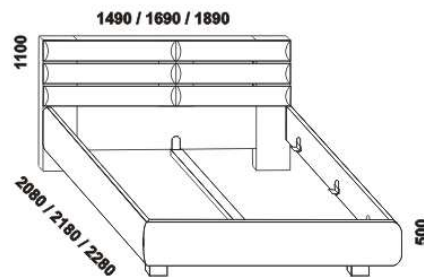

VIVI – masivní buk

Provedení: masiv – průběžná lamela. **Povrchová úprava:** lak nebo olej.

Tloušťka materiálu postele: 40 mm, lamely zadního čela 30 mm. Vnitřní a nepohledové části nočního stolku a komody (záda, dna zásuvek) nejsou vyráběny z masivu. Zásuvky nočního stolku a komody jsou vybaveny krytými plinovýsovými s funkcí "push on".

980 / 1080 / 1280 / 1480 / 1680 / 1880
 postel VIVI, čelo s jednou lamelou
 90, 100, 120 x 200, 210, 220
 140, 160, 180 x 200, 210, 220

980 / 1080 / 1280 / 1480 / 1680 / 1880
 postel VIVI, čelo se třemi lamelami
 90, 100, 120 x 200, 210, 220
 140, 160, 180 x 200, 210, 220

1480 / 1680 / 1880
 postel VIVI, čelo se šesti lamelami
 140, 160, 180 x 200, 210, 220

Vzdálenost od podlahy k horní hraně postranice postele je 500 mm. Hloubka zapuštění nosných patek pod rošty postele od horní hrany postranice je 80-155 mm. Zadní (nepohledová) část čela u hlavy je povrchově dokončena – postel lze umístit do prostoru. Dvoupostele (od vnitřní šířky 140 cm) jsou osazeny samonosnou středovou vzpěrou. Z důvodu přesahu čela postele nad matrací doporučujeme zkontrolovat vhodnost umístění polohovacích nebo do boku výklopných roštů.