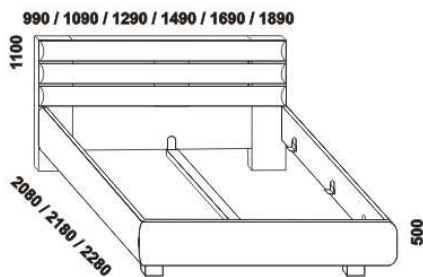

VIVI – masivní buk

Provedení: masiv – průběžná lamela. **Povrchová úprava:** lak nebo olej.

Tloušťka materiálu postele: 40 mm, lamely zadního čela 30 mm. Vnitřní a nepohledové části nočního stolku a komody (záda, dna zásuvek) nejsou vyráběny z masivu. Zásuvky nočního stolku a komody jsou vybaveny krytými plinovýsovými s funkcí "push on".

980 / 1080 / 1280 / 1480 / 1680 / 1880
 postel VIVI, čelo s jednou lamelou
 90, 100, 120 x 200, 210, 220
 140, 160, 180 x 200, 210, 220

980 / 1080 / 1280 / 1480 / 1680 / 1880
 postel VIVI, čelo se třemi lamelami
 90, 100, 120 x 200, 210, 220
 140, 160, 180 x 200, 210, 220

1480 / 1680 / 1880
 postel VIVI, čelo se šesti lamelami
 140, 160, 180 x 200, 210, 220

Vzdálenost od podlahy k horní hraně postranice postele je 500 mm. Hloubka zapuštění nosných patek pod rošty postele od horní hrany postranice je 80-155 mm. Zadní (nepohledová) část čela u hlavy je povrchově dokončena – postel lze umístit do prostoru. Dvoupostele (od vnitřní šířky 140 cm) jsou osazeny samonosnou středovou vzpěrou. Z důvodu přesahu čela postele nad matrací doporučujeme zkontrolovat vhodnost umístění polohovacích nebo do boku výklopných roštů.