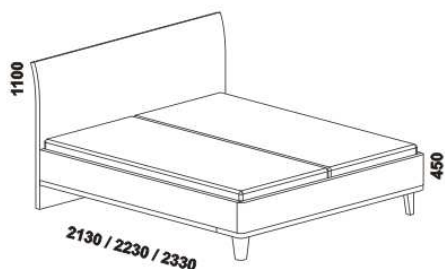

VISBY – provedení LTD

Provedení: LTD + lakovaná MDF, více barevných dekorů.
 Tloušťka materiálu postele: zadní čelo 36 mm, přední čelo 40 mm, postranice 40 mm.
 Zásuvky nočních stolků a komod jsou vybaveny plnovýsuvy s funkcí "push to open".

1490 / 1690 / 1890
 postel VISBY
 140, 160, 180 x 200, 210, 220

úložný prostor Max*
 140, 160, 180 x 200, 210, 220

* Vnější rozměry úložného prostoru Max jsou z konstrukčních důvodů a pro zachování odvětrávání vždy menší než jsou vnitřní rozměry postele.

Vzdálenost od podlahy k horní hraně postranice postele je 450 mm. Výška postranice postele je 270 mm.
 Hloubka zapuštění nosných patek pod rošty postelí od horní hrany postranice je 110-180 mm.
 Postele jsou osazeny středovou vzpěrou s podpěrou nohou.