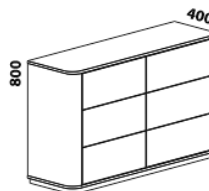

1300 / 1500 / 1800
komoda 6zásuvková
š. 130, 150, 180