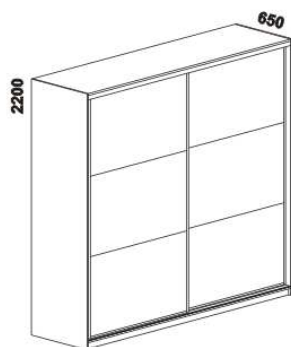

1490 / 1690 / 1890
 postel VISBY
 140, 160, 180 x 200, 210, 220

úložný prostor Max*
 140, 160, 180 x 200, 210, 220

* Vnější rozměry úložného prostoru Max jsou z konstrukčních důvodů a pro zachování odvětrávání vždy menší než jsou vnitřní rozměry postele.

Vzdálenost od podlahy k horní hraně postranice postele je 450 mm. Výška postranice postele je 270 mm.
 Hloubka zapuštění nosných patek pod rošty postelí od horní hrany postranice je 110-180 mm.
 Postele jsou osazeny středovou vzpěrou s podpěrou nohou.

400 / 500 / 600
 noční stolek 2zásuvkový
 – oboustranně oblý
 š. 40, 50, 60

400 / 500 / 600
 noční stolek 2zásuvkový
 – jednostranně oblý levý
 š. 40, 50, 60

400 / 500 / 600
 noční stolek 2zásuvkový
 – jednostranně oblý pravý
 š. 40, 50, 60

1300 / 1500 / 1800
 komoda 6zásuvková
 š. 130, 150, 180

1300 / 1500 / 1800
 komoda 8zásuvková vysoká
 š. 130, 150, 180

2400
 skříň s posuvnými dveřmi

vnitřní vybavení skříně

Orientační vzorník barevného provedení: