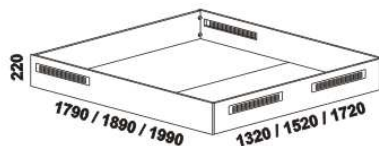

VISBY – provedení LTD

Provedení: LTD + lakovaná MDF, více barevných dekorů.
 Tloušťka materiálu postele: zadní čelo 36 mm, přední čelo 40 mm, postranice 40 mm.
 Zásuvky nočních stolků a komod jsou vybaveny plnovýsuvy s funkcí "push to open".

1490 / 1690 / 1890
 postel VISBY
 140, 160, 180 x 200, 210, 220

úložný prostor Max*
 140, 160, 180 x 200, 210, 220

* Vnější rozměry úložného prostoru Max jsou z konstrukčních důvodů a pro zachování odvětrávání vždy menší než jsou vnitřní rozměry postele.

Vzdálenost od podlahy k horní hraně postranice postele je 450 mm. Výška postranice postele je 270 mm.
 Hloubka zapuštění nosných patek pod rošty postelí od horní hrany postranice je 110-180 mm.
 Postele jsou osazeny středovou vzpěrou s podpěrou nohou.