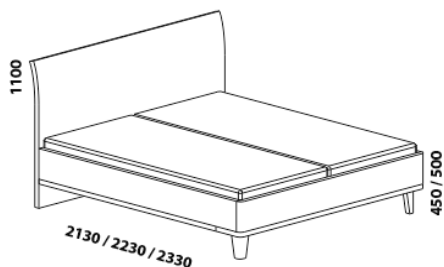

## VISBY – provedení LTD

**Provedení:** LTD + lakovaná MDF, více barevných dekorů.  
 Tloušťka materiálu postele: zadní čelo 36 mm, přední čelo 40 mm, postranice 40 mm.  
 Zásuvky nočních stolků a komod jsou vybaveny plnovýsuvy s funkcí "push to open".

1490 / 1690 / 1890 / 2090

postel VISBY

140, 160, 180, 200 x 200, 210, 220

úložný prostor Max\*

140, 160, 180, 200 x 200, 210, 220

\* Vnější rozměry úložného prostoru Max jsou z konstrukčních důvodů a pro zachování odvětrávání vždy menší než jsou vnitřní rozměry postele.

Vzdálenost od podlahy k horní hraně postranice postele je 450 mm, u zvýšené postele 500 mm.

Výška postranice postele je 270 mm. **Hloubka zapuštění** nosných patek pod rošty postelí od horní hrany postranice je 110-180 mm.

Postele jsou osazeny středovou vzpěrou s podpěrnou nohou.

400 / 500 / 600

noční stolek 2zásuvkový  
– oboustranně oblý  
š. 40, 50, 60

400 / 500 / 600

noční stolek 2zásuvkový  
– jednostranně oblý levý  
š. 40, 50, 60