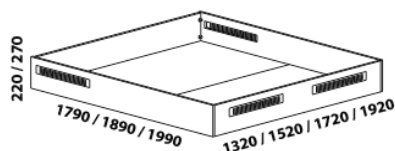

## VISBY – provedení LTD

**Provedení:** LTD + lakovaná MDF, více barevných dekorů.  
 Tloušťka materiálu postele: zadní čelo 36 mm, přední čelo 40 mm, postranice 40 mm.  
 Zásuvky nočních stolků a komod jsou vybaveny plnovýsuvy s funkcí "push to open".

1490 / 1690 / 1890 / 2090

postel VISBY

140, 160, 180, 200 x 200, 210, 220

úložný prostor Max\*

140, 160, 180, 200 x 200, 210, 220

\* Vnější rozměry úložného prostoru Max jsou z konstrukčních důvodů a pro zachování odvětrávání vždy menší než jsou vnitřní rozměry postele.