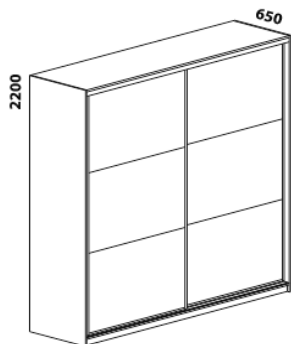

1490 / 1690 / 1890 / 2090

postel VISBY

140, 160, 180, 200 x 200, 210, 220

úložný prostor Max\*

140, 160, 180, 200 x 200, 210, 220

\* Vnější rozměry úložného prostoru Max jsou z konstrukčních důvodů a pro zachování odvětrávání vždy menší než jsou vnitřní rozměry postele.

400 / 500 / 600

noční stolek 2zásuvkový  
– jednostranně oblý pravý  
š. 40, 50, 60

1300 / 1500 / 1800  
komoda 6zásuvková  
š. 130, 150, 180

1300 / 1500 / 1800  
komoda 8zásuvková vysoká  
š. 130, 150, 180