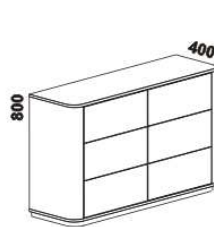

* Vnější rozměry úložného prostoru Max jsou z konstrukčních důvodů a pro zachování odvětrávání vždy menší než jsou vnitřní rozměry postele.

Vzdálenost od podlahy k horní hraně postranice postele je 450 mm. Výška postranice postele je 270 mm.
Hloubka zapuštění nosných patek pod rošty postelí od horní hrany postranice je 110-180 mm.
Postele jsou osazeny středovou vzpěrou s podpěrou nohou.

1300 / 1500 / 1800
komoda 6zásuvková
š. 130, 150, 180