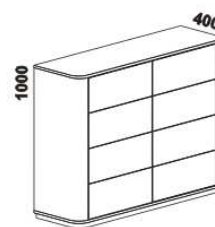

1490 / 1690 / 1890
 postel VISBY
 140, 160, 180 x 200, 210, 220

úložný prostor Max*
 140, 160, 180 x 200, 210, 220

* Vnější rozměry úložného prostoru Max jsou z konstrukčních důvodů a pro zachování odvětrávání vždy menší než jsou vnitřní rozměry postele.

Vzdálenost od podlahy k horní hraně postranice postele je 450 mm. Výška postranice postele je 270 mm.
 Hloubka zapuštění nosných patek pod rošty postelí od horní hrany postranice je 110-180 mm.
 Postele jsou osazeny středovou vzpěrou s podpěrou nohou.

400 / 500 / 600
 noční stolek 2zásuvkový
 – oboustranně oblý
 š. 40, 50, 60

400 / 500 / 600
 noční stolek 2zásuvkový
 – jednostranně oblý levý
 š. 40, 50, 60

400 / 500 / 600
 noční stolek 2zásuvkový
 – jednostranně oblý pravý
 š. 40, 50, 60

1300 / 1500 / 1800
 komoda 6zásuvková
 š. 130, 150, 180

1300 / 1500 / 1800
 komoda 8zásuvková vysoká
 š. 130, 150, 180

2400
 skříň s posuvnými dveřmi

vnitřní vybavení skříně

Orientační vzorník barevného provedení: