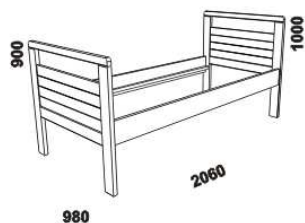

THEO – masivní smrk, masivní buk

Provedení: masivní smrk – průběžná lamela; masivní buk – cink. **Povrchová úprava:** smrk lak přírodní nebo bílá, buk lak přírodní. **Tloušťka materiálu postele:** postranice 25 mm, čela 30 mm, výplně čel 20 mm. Zásuvka nočního stolku je vybavena kolečkovými částečnými výsuvy.

980
pečovatelská postel THEO smrk
90 x 200

980
pečovatelská postel THEO buk
90 x 200

zábrana

noční stolek

Vzdálenost od podlahy k horní hraně postranice postelí je 500 mm. Hloubka zapuštění hranolku postelí od horní hrany postranice je 115 mm. Zadní (nepohledová) část čel u hlavy je povrchově dokončena – postele lze umístit i do prostoru.