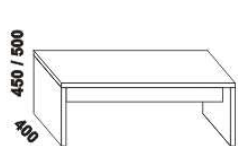

STELA buk – pokračování

Doplňky LENA buk – pokračování

1200
lavice