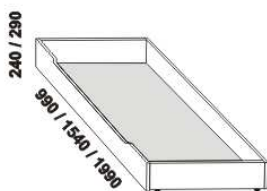

* detail oblého
 provedení postelí

1010* / 1110* / 1310* / 1510* / 1710* / 1910* / 2110*

990 / 1090 / 1290 / 1490 / 1690 / 1890 / 2090
 postel STELA VB
 90, 100, 120 x 200, 210, 220
 140, 160, 180, 200 x 200, 210, 220

500
 noční stolek RITA
 1-zásuvkový š. 50

500
 noční stolek RITA
 2-zásuvkový š. 50
 nika nahore

500
 noční stolek RITA
 2-zásuvkový š. 50
 nika dole

Vzdálenost od podlahy k horní hraně postranice postele je 500 mm. **Hloubka zapuštění** nosných patek pod rošty postele od horní hrany postranice je volitelně 80-155 mm (pro možnost úložného prostoru Max) nebo 200-275 mm (pro vysoké matrace, nelze úložný prostor Max). U čel a bočnic postele lze zvolit ostré nebo oblé* provedení. Zadní (nepohledová) část čela u hlavy je povrchově dokončena – postel lze umístit i do prostoru. Dvouposteje (od vnitřní šířky 140 cm) jsou osazeny samonosnou středovou vzpěrou. Pod postele STELA VB nelze umístit zásuvku pod postel.

Doplňky LENA – masivní buk, masivní jádrový buk

890 / 990 / 1190 / 1390 / 1590 / 1790 / 1990
 úložný prostor Max **
 90, 100, 120 x 200, 210, 220
 140, 160, 180, 200 x 200, 210, 220

** Vnější rozměry úložného prostoru Max jsou z konstrukčních důvodů a pro zachování odvětrávání vždy menší než jsou vnitřní rozměry postele.