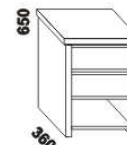

* detail oblého
 provedení postelí

1010* / 1110* / 1310* / 1510* / 1710* / 1910* / 2110*

990 / 1090 / 1290 / 1490 / 1690 / 1890 / 2090
 postel STELA VB
 90, 100, 120 x 200, 210, 220
 140, 160, 180, 200 x 200, 210, 220

500
 noční stolek RITA
 1-zásuvkový š. 50

500
 noční stolek RITA
 2-zásuvkový š. 50
 nika nahore

500
 noční stolek RITA
 2-zásuvkový š. 50
 nika dole

Vzdálenost od podlahy k horní hraně postranice postele je 500 mm. **Hloubka zapuštění** nosných patek pod rošty postele od horní hrany postranice je volitelně 80-155 mm (pro možnost úložného prostoru Max) nebo 200-275 mm (pro vysoké matrace, nelze úložný prostor Max). U čel a bočnic postele lze zvolit ostré nebo oblé* provedení. Zadní (nepohledová) část čela u hlavy je povrchově dokončena – postel lze umístit i do prostoru. Dvouposteje (od vnitřní šířky 140 cm) jsou osazeny samonosnou středovou vzpěrou. Pod postele STELA VB nelze umístit zásuvku pod postel.

Doplňky LENA – masivní buk, masivní jádrový buk

890 / 990 / 1190 / 1390 / 1590 / 1790 / 1990
 úložný prostor Max **
 90, 100, 120 x 200, 210, 220
 140, 160, 180, 200 x 200, 210, 220

** Vnější rozměry úložného prostoru Max jsou z konstrukčních důvodů a pro zachování odvětrávání vždy menší než jsou vnitřní rozměry postele.