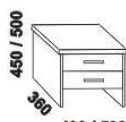

500
 noční stolek RITA
 1-zásuvkový š. 50

500
 noční stolek RITA
 2-zásuvkový š. 50
 nika nahore

500
 noční stolek RITA
 2-zásuvkový š. 50
 nika dole

Vzdálenost od podlahy k horní hraně postranice postele je 500 mm. **Hloubka zapuštění** nosných patek pod rošty postele od horní hrany postranice je volitelně 80-155 mm (pro možnost úložného prostoru Max) nebo 200-275 mm (pro vysoké matrace, nelze úložný prostor Max). U čel a bočnic postele lze zvolit ostré nebo oblé* provedení. Zadní (nepohledová) část čela u hlavy je povrchově dokončena – postel lze umístit i do prostoru. Dvouposteje (od vnitřní šířky 140 cm) jsou osazeny samonosnou středovou vzpěrou. Pod postele STELA VB nelze umístit zásuvku pod postel.

Doplňky LENA – masivní buk, masivní jádrový buk

890 / 990 / 1190 / 1390 / 1590 / 1790 / 1990
 úložný prostor Max **
 90, 100, 120 x 200, 210, 220
 140, 160, 180, 200 x 200, 210, 220

** Vnější rozměry úložného prostoru Max jsou z konstrukčních důvodů a pro zachování odvětrávání vždy menší než jsou vnitřní rozměry postele.

650 / 750 / 850 / 950
 zásuvka pod postel
 š. 99, 154 a 199

400 / 500
 noční stolek
 2-zásuvkový
 š. 40 nebo 50

400 / 500
 noční stolek
 1-zásuvkový
 š. 40 nebo 50

400
 noční stolek
 závěsný oblý
 L nebo P