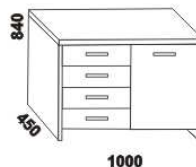

1000
komoda 1-dveř. 4-zás.
dveře P nebo L