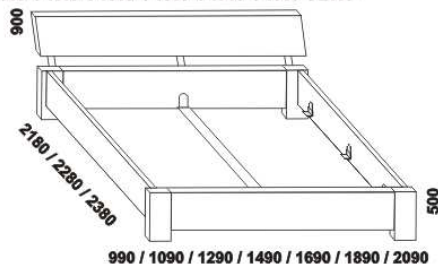

1000
 komoda 1-dveř. 4-zás.
 dveře P nebo L

600
 komoda
 4-zásuvková úzká

Vzdálenost od podlahy k horní hraně postranice postele je 450 mm, u zvýšené postele 500 mm. **Hloubka zapuštění** nosných patek pod rošty postele od horní hrany postranice je 80-155 mm. U čel a bočnic postele lze zvolit ostré nebo oblé* provedení. Zadní (nepohledová) část čela u hlavy je povrchově dokončena – postel lze umístit i do prostoru. Dvouposteje (od vnitřní šířky 140 cm) jsou osazeny samonosnou středovou vzpěrou.

* detail oblého
 provedení postelí

1010* / 1110* / 1310* / 1510* / 1710* / 1910* / 2110*

990 / 1090 / 1290 / 1490 / 1690 / 1890 / 2090
 postel STELA VB
 90, 100, 120 x 200, 210, 220
 140, 160, 180, 200 x 200, 210, 220

500
 noční stolek RITA
 1-zásuvkový š. 50

500
 noční stolek RITA
 2-zásuvkový š. 50
 nika nahore

500
 noční stolek RITA
 2-zásuvkový š. 50
 nika dole

Vzdálenost od podlahy k horní hraně postranice postele je 500 mm. **Hloubka zapuštění** nosných patek pod rošty postele od horní hrany postranice je volitelně 80-155 mm (pro možnost úložného prostoru Max) nebo 200-275 mm (pro vysoké matrace, nelze úložný prostor Max). U čel a bočnic postele lze zvolit ostré nebo oblé* provedení. Zadní (nepohledová) část čela u hlavy je povrchově dokončena – postel lze umístit i do prostoru. Dvouposteje (od vnitřní šířky 140 cm) jsou osazeny samonosnou středovou vzpěrou. Pod postele STELA VB nelze umístit zásuvku pod postel.