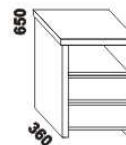

* detail oblého
 provedení postelí

1010* / 1110* / 1310* / 1510* / 1710* / 1910* / 2110*

990 / 1090 / 1290 / 1490 / 1690 / 1890 / 2090
 postel STELA VB
 90, 100, 120 x 200, 210, 220
 140, 160, 180, 200 x 200, 210, 220

500
 noční stolek RITA
 1-zásuvkový š. 50

500
 noční stolek RITA
 2-zásuvkový š. 50
 nika nahore

500
 noční stolek RITA
 2-zásuvkový š. 50
 nika dole

Vzdálenost od podlahy k horní hraně postranice postele je 500 mm. **Hloubka zapuštění** nosných patek pod rošty postele od horní hrany postranice je volitelně 80-155 mm (pro možnost úložného prostoru Max) nebo 200-275 mm (pro vysoké matrace, nelze úložný prostor Max). U čel a bočnic postele lze zvolit ostré nebo oblé* provedení. Zadní (nepohledová) část čela u hlavy je povrchově dokončena – postel lze umístit i do prostoru. Dvouposteje (od vnitřní šířky 140 cm) jsou osazeny samonosnou středovou vzpěrou. Pod postele STELA VB nelze umístit zásuvku pod postel.

Doplňky LENA – masivní buk, masivní jádrový buk

890 / 990 / 1190 / 1390 / 1590 / 1790 / 1990
 úložný prostor Max **
 90, 100, 120 x 200, 210, 220
 140, 160, 180, 200 x 200, 210, 220

** Vnější rozměry úložného prostoru Max jsou z konstrukčních důvodů a pro zachování odvětrávání vždy menší než jsou vnitřní rozměry postele.