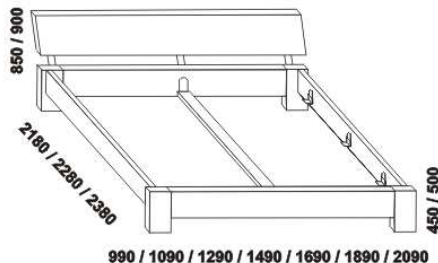

STELA – masivní buk, masivní jádrový buk

Provedení: masiv – průběžná lamela. Zásuvka pod postel a úložný prostor Max – masiv (nelze v jádrovém buku) nebo dýha.

Povrchová úprava: lak nebo olej.

Tloušťka materiálu postele: rám 40 mm, zadní čelo 25 mm. Označený rozměr * = oblé provedení postele. Noční stolky (vyjma varianty bez zásuvky), komody a lavice lze objednávat v oblém provedení (oblá přední a obě boční horní hrany půdy). Vnitřní a nepohledové části nočních stolků, komod, zásuvek pod postel a úložných prostorů (záda, dna) nejsou vyráběny z masivu. Zásuvky nočních stolků a komod jsou vybaveny volitelně krytými plnovýsuvy s dotahem nebo krytými plnovýsuvy s funkcí "push on".

1010* / 1110* / 1310* / 1510* / 1710* / 1910* / 2110*

990 / 1090 / 1290 / 1490 / 1690 / 1890 / 2090
 postel STELA
 90, 100, 120 x 200, 210, 220
 140, 160, 180, 200 x 200, 210, 220

440
 noční stolek
 závěsný
 L nebo P

500
 noční stolek RITA
 1-zásuvkový š. 50

500
 noční stolek RITA
 2-zásuvkový š. 50
 nika nahore

500
 noční stolek RITA
 2-zásuvkový š. 50
 nika dole

Vzdálenost od podlahy k horní hraně postranice postele je 500 mm. **Hloubka zapuštění** nosných patek pod rošty postele od horní hrany postranice je volitelně 80-155 mm (pro možnost úložného prostoru Max) nebo 200-275 mm (pro vysoké matrace, nelze úložný prostor Max). U čel a bočnic postele lze zvolit ostré nebo oblé* provedení. Zadní (nepohledová) část čela u hlavy je povrchově dokončena – postel lze umístit i do prostoru. Dvouposteje (od vnitřní šířky 140 cm) jsou osazeny samonosnou středovou vzpěrou. Pod postele STELA VB nelze umístit zásuvku pod postel.