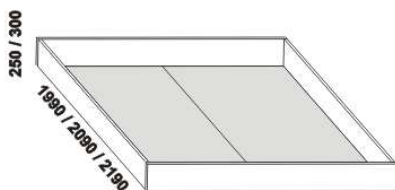

* detail oblého
 provedení postelí

1010* / 1110* / 1310* / 1510* / 1710* / 1910* / 2110*

990 / 1090 / 1290 / 1490 / 1690 / 1890 / 2090
 postel STELA VB
 90, 100, 120 x 200, 210, 220
 140, 160, 180, 200 x 200, 210, 220

500
 noční stolek RITA
 1-zásuvkový š. 50

500
 noční stolek RITA
 2-zásuvkový š. 50
 nika nahore

500
 noční stolek RITA
 2-zásuvkový š. 50
 nika dole

Vzdálenost od podlahy k horní hraně postranice postele je 500 mm. **Hloubka zapuštění** nosných patek pod rošty postele od horní hrany postranice je volitelně 80-155 mm (pro možnost úložného prostoru Max) nebo 200-275 mm (pro vysoké matrace, nelze úložný prostor Max). U čel a bočnic postele lze zvolit ostré nebo oblé* provedení. Zadní (nepohledová) část čela u hlavy je povrchově dokončena – postel lze umístit i do prostoru. Dvouposteje (od vnitřní šířky 140 cm) jsou osazeny samonosnou středovou vzpěrou. Pod postele STELA VB nelze umístit zásuvku pod postel.

Doplňky LENA – masivní buk, masivní jádrový buk

890 / 990 / 1190 / 1390 / 1590 / 1790 / 1990
 úložný prostor Max **
 90, 100, 120 x 200, 210, 220
 140, 160, 180, 200 x 200, 210, 220

** Vnější rozměry úložného prostoru Max jsou z konstrukčních důvodů a pro zachování odvětrávání vždy menší než jsou vnitřní rozměry postele.