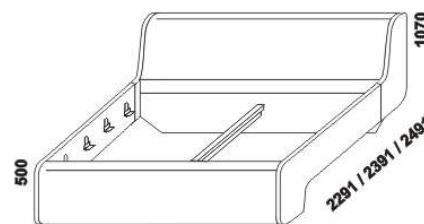

SOLO – masivní divoký dub

Provedení: masivní divoký dub – průběžná lamela. **Povrchová úprava:** olej.
 Tloušťka materiálu postelí: 40 mm.

1880

postel SOLO s nohami
180 x 200, 210, 220

1880

postel SOLO s nikou
180 x 200, 210, 220

1880

postel SOLO s plným čelem u nohou
180 x 200, 210, 220

LED osvětlení postele
(ovládání dálkovým ovladačem)

552
* noční stolek

* nelze použít v kombinaci s polohovacím roštem

Vzdálenost od podlahy k horní hraně postranice postelí je 500 mm. Hloubka zapuštění nosných patek pod rošty postele od horní hrany postranice je 115-185 mm. Dvouposteje jsou osazeny samonosnou středovou vzpěrou.