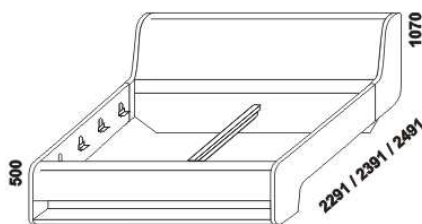

SOLO – masivní divoký dub

Provedení: masivní divoký dub – průběžná lamela. **Povrchová úprava:** olej.
 Tloušťka materiálu postelí: 40 mm.

1880

postel SOLO s nohami
180 x 200, 210, 220

1880

postel SOLO s nikou
180 x 200, 210, 220

1880

postel SOLO s plným čelem u nohou
180 x 200, 210, 220

LED osvětlení postele
(ovládání dálkovým ovladačem)

552
* noční stolek

* nelze použít v kombinaci s polohovacím roštem

Vzdálenost od podlahy k horní hraně postranice postelí je 500 mm. Hloubka zapuštění nosných patek pod rošty postele od horní hrany postranice je 115-185 mm. Dvouposteje jsou osazeny samonosnou středovou vzpěrou.