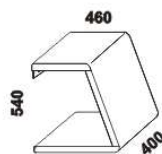

SOLO – masivní divoký dub

Provedení: masivní divoký dub – průběžná lamela. **Povrchová úprava:** olej.
 Tloušťka materiálu postelí: 40 mm.

1880

postel SOLO s nohami
180 x 200, 210, 220

1880

postel SOLO s nikou
180 x 200, 210, 220

1880

postel SOLO s plným čelem u nohou
180 x 200, 210, 220

LED osvětlení postele
(ovládání dálkovým ovladačem)

552
* noční stolek

* nelze použít v kombinaci s polohovacím roštem

Vzdálenost od podlahy k horní hraně postranice postelí je 500 mm. Hloubka zapuštění nosných patek pod rošty postele od horní hrany postranice je 115-185 mm. Dvouposteje jsou osazeny samonosnou středovou vzpěrou.