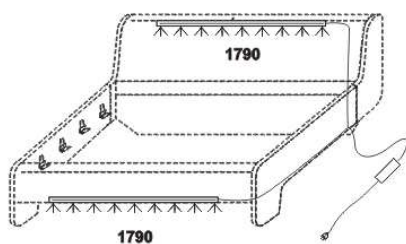

SOLO – masivní divoký dub

Provedení: masivní divoký dub – průběžná lamela. **Povrchová úprava:** olej.
 Tloušťka materiálu postelí: 40 mm.

1880

postel SOLO s nohami
180 x 200, 210, 220

1880

postel SOLO s nikou
180 x 200, 210, 220

1880

postel SOLO s plným čelem u nohou
180 x 200, 210, 220

LED osvětlení postele
(ovládání dálkovým ovladačem)

552
* noční stolek

* nelze použít v kombinaci s polohovacím roštem

Vzdálenost od podlahy k horní hraně postranice postelí je 500 mm. Hloubka zapuštění nosných patek pod rošty postele od horní hrany postranice je 115-185 mm. Dvouposteje jsou osazeny samonosnou středovou vzpěrou.