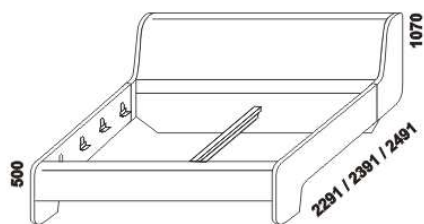

SOLO – masivní divoký dub

Provedení: masivní divoký dub – průběžná lamela. **Povrchová úprava:** olej.
 Tloušťka materiálu postelí: 40 mm.

1880

postel SOLO s nohami
180 x 200, 210, 220

1880

postel SOLO s nikou
180 x 200, 210, 220

1880

postel SOLO s plným čelem u nohou
180 x 200, 210, 220

LED osvětlení postele
(ovládání dálkovým ovladačem)

552
* noční stolek

* nelze použít v kombinaci s polohovacím roštem

Vzdálenost od podlahy k horní hraně postranice postelí je 500 mm. Hloubka zapuštění nosných patek pod rošty postele od horní hrany postranice je 115-185 mm. Dvouposteje jsou osazeny samonosnou středovou vzpěrou.