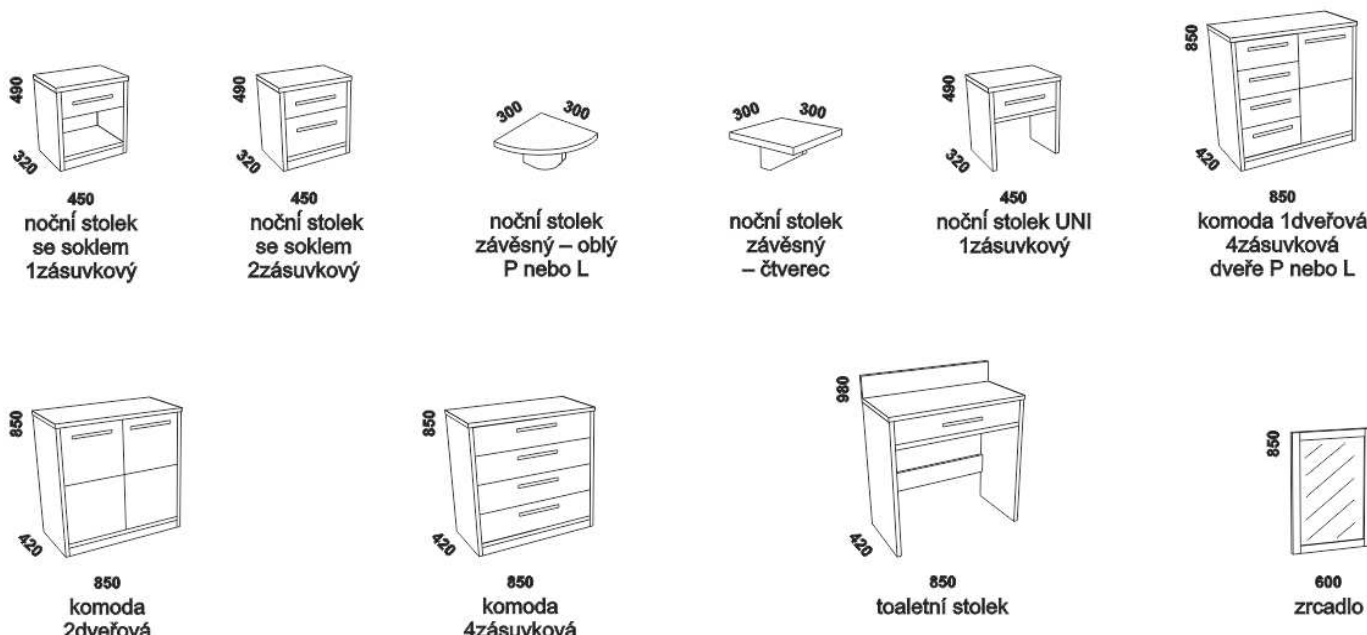

SABRINA – masivní buk

Provedení: masivní buk – průběžná lamela, vnitřní korpus zásuvek komod a nočních stolků – LTD. **Povrchová úprava:** lak nebo olej. Tloušťka materiálu postele: 33 mm, výplně čel vždy 20 mm. Vnitřní a nepohledové části nočních stolků, komod, zásuvek pod postel a úl. prostoru (záda, vnitřní části zásuvek, dna) nejsou vyráběny z masivu. Zásuvky nočních stolků, komod a toaletního stolku jsou vybaveny částečnými výsuvy s tlumením dojezdu.

966 / 1066 / 1266 / 1466 / 1666 / 1866 / 2066
 postel SABRINA, čelo 1 – s otvorem
 90, 100, 120 × 200, 210, 220
 140, 160, 180, 200 × 200, 210, 220

966 / 1066 / 1266 / 1466 / 1666 / 1866 / 2066
 postel SABRINA, čelo 2 – plné
 90, 100, 120 × 200, 210, 220
 140, 160, 180, 200 × 200, 210, 220

966 / 1066 / 1266 / 1466 / 1666 / 1866 / 2066
 postel SABRINA, čelo 3 – kombi
 90, 100, 120 × 200, 210, 220
 140, 160, 180, 200 × 200, 210, 220

Vzdálenost od podlahy k horní hraně postranice postele je 500 mm, u snížené postele 450 mm a u zvýšené postele 550 nebo 600 mm. Výška postranice postele je 250 mm. Hloubka zapuštění nosných patek pod rošty postele od horní hrany postranice je 138-210 mm. Zadní čelo jednolůžkových postelí (š. 90, 100 a 120 cm) lze vyrobit i bez přesahu – celková šířka zadního čela je potom shodná s celkovou šířkou předního čela. Postele od vnitřní šířky 140 cm jsou osazeny středovou vzpěrou s podpěrou nohou. Nepohledové části nábytku jsou opatřeny základní povrchovou úpravou s jednou vrstvou oleje / laku. Oproti pohledovým plochám se dvěma vrstvami oleje / laku pak mohou vykazovat odlišnou barevnost. Volitelně lze vyrobit nepohledové části i se dvěma vrstvami oleje / laku.

SABRINA – pokračování

Doplňky ATHENA – masivní buk

úložný prostor Max*
80, 90, 100, 120 × 200, 210, 220
140, 160, 180, 200 × 200, 210, 220

* Vnější rozměry úložného prostoru Max jsou z konstrukčních důvodů a pro zachování odvětrávání vždy menší než jsou vnitřní rozměry postele.