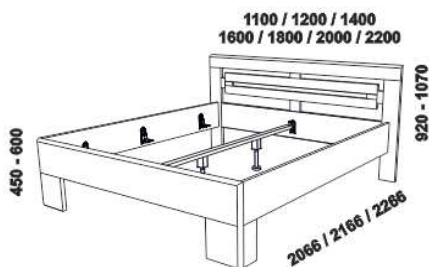

SABRINA – masivní buk

Provedení: masivní buk – průběžná lamela, vnitřní korpus zásuvek komod a nočních stolků – LTD. **Povrchová úprava:** lak nebo olej. Tloušťka materiálu postele: 33 mm, výplně čel vždy 20 mm. Vnitřní a nepohledové části nočních stolků, komod, zásuvek pod postel a úl. prostoru (záda, vnitřní části zásuvek, dna) nejsou vyráběny z masivu. Zásuvky nočních stolků, komod a toaletního stolku jsou vybaveny částečnými výsuvy s tlumením dojezdu.

966 / 1066 / 1266 / 1466 / 1666 / 1866 / 2066
 postel SABRINA, čelo 1 – s otvorem
 90, 100, 120 × 200, 210, 220
 140, 160, 180, 200 × 200, 210, 220

966 / 1066 / 1266 / 1466 / 1666 / 1866 / 2066
 postel SABRINA, čelo 2 – plné
 90, 100, 120 × 200, 210, 220
 140, 160, 180, 200 × 200, 210, 220

966 / 1066 / 1266 / 1466 / 1666 / 1866 / 2066
 postel SABRINA, čelo 3 – kombi
 90, 100, 120 × 200, 210, 220
 140, 160, 180, 200 × 200, 210, 220

Vzdálenost od podlahy k horní hraně postranice postele je 500 mm, u snížené postele 450 mm a u zvýšené postele 550 nebo 600 mm. Výška postranice postele je 250 mm. Hloubka zapuštění nosných patek pod rošty postele od horní hrany postranice je 138-210 mm. Zadní čelo jednolůžkových postelí (š. 90, 100 a 120 cm) lze vyrobit i bez přesahu – celková šířka zadního čela je potom shodná s celkovou šířkou předního čela. Postele od vnitřní šířky 140 cm jsou osazeny středovou vzpěrou s podpěrou nohou. Nepohledové části nábytku jsou opatřeny základní povrchovou úpravou s jednou vrstvou oleje / laku. Oproti pohledovým plochám se dvěma vrstvami oleje / laku pak mohou vykazovat odlišnou barevnost. Volitelně lze vyrobit nepohledové části i se dvěma vrstvami oleje / laku.

SABRINA – pokračování

Doplňky ATHENA – masivní buk

úložný prostor Max*
80, 90, 100, 120 × 200, 210, 220
140, 160, 180, 200 × 200, 210, 220

* Vnější rozměry úložného prostoru Max jsou z konstrukčních důvodů a pro zachování odvětrávání vždy menší než jsou vnitřní rozměry postele.