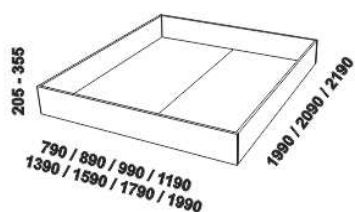

SABRINA – masivní buk

Provedení: masivní buk – průběžná lamela, vnitřní korpus zásuvek komod a nočních stolků – LTD. **Povrchová úprava:** lak nebo olej. Tloušťka materiálu postele: 33 mm, výplně čel vždy 20 mm. Vnitřní a nepohledové části nočních stolků, komod, zásuvek pod postel a úl. prostoru (záda, vnitřní části zásuvek, dna) nejsou vyráběny z masivu. Zásuvky nočních stolků, komod a toaletního stolku jsou vybaveny částečnými výsuvy s tlumením dojezdu.

966 / 1066 / 1266 / 1466 / 1666 / 1866 / 2066
 postel SABRINA, čelo 1 – s otvorem
 90, 100, 120 × 200, 210, 220
 140, 160, 180, 200 × 200, 210, 220

966 / 1066 / 1266 / 1466 / 1666 / 1866 / 2066
 postel SABRINA, čelo 2 – plné
 90, 100, 120 × 200, 210, 220
 140, 160, 180, 200 × 200, 210, 220

966 / 1066 / 1266 / 1466 / 1666 / 1866 / 2066
 postel SABRINA, čelo 3 – kombi
 90, 100, 120 × 200, 210, 220
 140, 160, 180, 200 × 200, 210, 220

Vzdálenost od podlahy k horní hraně postranice postele je 500 mm, u snížené postele 450 mm a u zvýšené postele 550 nebo 600 mm. Výška postranice postele je 250 mm. Hloubka zapuštění nosných patek pod rošty postele od horní hrany postranice je 138-210 mm. Zadní čelo jednolůžkových postelí (š. 90, 100 a 120 cm) lze vyrobit i bez přesahu – celková šířka zadního čela je potom shodná s celkovou šířkou předního čela. Postele od vnitřní šířky 140 cm jsou osazeny středovou vzpěrou s podpěrou nohou. Nepohledové části nábytku jsou opatřeny základní povrchovou úpravou s jednou vrstvou oleje / laku. Oproti pohledovým plochám se dvěma vrstvami oleje / laku pak mohou vykazovat odlišnou barevnost. Volitelně lze vyrobit nepohledové části i se dvěma vrstvami oleje / laku.

SABRINA – pokračování

Doplňky ATHENA – masivní buk

úložný prostor Max*
80, 90, 100, 120 × 200, 210, 220
140, 160, 180, 200 × 200, 210, 220

* Vnější rozměry úložného prostoru Max jsou z konstrukčních důvodů a pro zachování odvětrávání vždy menší než jsou vnitřní rozměry postele.