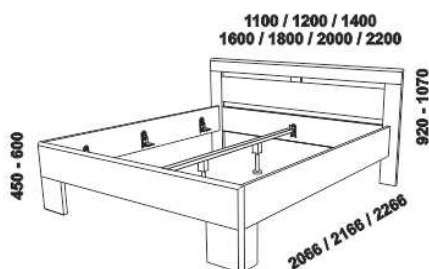

SABRINA – masivní buk

Provedení: masivní buk – průběžná lamela, vnitřní korpus zásuvek komod a nočních stolků – LTD. **Povrchová úprava:** lak nebo olej. Tloušťka materiálu postele: 33 mm, výplně čel vždy 20 mm. Vnitřní a nepohledové části nočních stolků, komod, zásuvek pod postel a úl. prostoru (záda, vnitřní části zásuvek, dna) nejsou vyráběny z masivu. Zásuvky nočních stolků, komod a toaletního stolku jsou vybaveny částečnými výsuvy s tlumením dojezdu.

966 / 1066 / 1266 / 1466 / 1666 / 1866 / 2066
 postel SABRINA, čelo 1 – s otvorem
 90, 100, 120 × 200, 210, 220
 140, 160, 180, 200 × 200, 210, 220

966 / 1066 / 1266 / 1466 / 1666 / 1866 / 2066
 postel SABRINA, čelo 2 – plné
 90, 100, 120 × 200, 210, 220
 140, 160, 180, 200 × 200, 210, 220

966 / 1066 / 1266 / 1466 / 1666 / 1866 / 2066
 postel SABRINA, čelo 3 – kombi
 90, 100, 120 × 200, 210, 220
 140, 160, 180, 200 × 200, 210, 220

Vzdálenost od podlahy k horní hraně postranice postele je 500 mm, u snížené postele 450 mm a u zvýšené postele 550 nebo 600 mm. Výška postranice postele je 250 mm. Hloubka zapuštění nosných patek pod rošty postele od horní hrany postranice je 138-210 mm. Zadní čelo jednolůžkových postelí (š. 90, 100 a 120 cm) lze vyrobit i bez přesahu – celková šířka zadního čela je potom shodná s celkovou šířkou předního čela. Postele od vnitřní šířky 140 cm jsou osazeny středovou vzpěrou s podpěrou nohou. Nepohledové části nábytku jsou opatřeny základní povrchovou úpravou s jednou vrstvou oleje / laku. Oproti pohledovým plochám se dvěma vrstvami oleje / laku pak mohou vykazovat odlišnou barevnost. Volitelně lze vyrobit nepohledové části i se dvěma vrstvami oleje / laku.

SABRINA – pokračování

Doplňky ATHENA – masivní buk

úložný prostor Max*
80, 90, 100, 120 × 200, 210, 220
140, 160, 180, 200 × 200, 210, 220

* Vnější rozměry úložného prostoru Max jsou z konstrukčních důvodů a pro zachování odvětrávání vždy menší než jsou vnitřní rozměry postele.