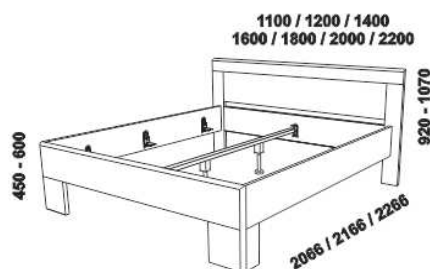

SABRINA – masivní buk

Provedení: masivní buk – průběžná lamela, vnitřní korpus zásuvek komod a nočních stolků – LTD. **Povrchová úprava:** lak nebo olej. Tloušťka materiálu postele: 33 mm, výplně čel vždy 20 mm. Vnitřní a nepohledové části nočních stolků, komod, zásuvek pod postel a úl. prostoru (záda, vnitřní části zásuvek, dna) nejsou vyráběny z masivu. Zásuvky nočních stolků, komod a toaletního stolku jsou vybaveny částečnými výsuvy s tlumením dojezdu.

966 / 1066 / 1266 / 1466 / 1666 / 1866 / 2066
 postel SABRINA, čelo 1 – s otvorem
 90, 100, 120 × 200, 210, 220
 140, 160, 180, 200 × 200, 210, 220

966 / 1066 / 1266 / 1466 / 1666 / 1866 / 2066
 postel SABRINA, čelo 2 – plné
 90, 100, 120 × 200, 210, 220
 140, 160, 180, 200 × 200, 210, 220

966 / 1066 / 1266 / 1466 / 1666 / 1866 / 2066
 postel SABRINA, čelo 3 – kombi
 90, 100, 120 × 200, 210, 220
 140, 160, 180, 200 × 200, 210, 220

Vzdálenost od podlahy k horní hraně postranice postele je 500 mm, u snížené postele 450 mm a u zvýšené postele 550 nebo 600 mm. Výška postranice postele je 250 mm. Hloubka zapuštění nosných patek pod rošty postele od horní hrany postranice je 138-210 mm. Zadní čelo jednolůžkových postelí (š. 90, 100 a 120 cm) lze vyrobit i bez přesahu – celková šířka zadního čela je potom shodná s celkovou šířkou předního čela. Postele od vnitřní šířky 140 cm jsou osazeny středovou vzpěrou s podpěrou nohou. Nepohledové části nábytku jsou opatřeny základní povrchovou úpravou s jednou vrstvou oleje / laku. Oproti pohledovým plochám se dvěma vrstvami oleje / laku pak mohou vykazovat odlišnou barevnost. Volitelně lze vyrobit nepohledové části i se dvěma vrstvami oleje / laku.

SABRINA – pokračování

Doplňky ATHENA – masivní buk

úložný prostor Max*
80, 90, 100, 120 × 200, 210, 220
140, 160, 180, 200 × 200, 210, 220

* Vnější rozměry úložného prostoru Max jsou z konstrukčních důvodů a pro zachování odvětrávání vždy menší než jsou vnitřní rozměry postele.