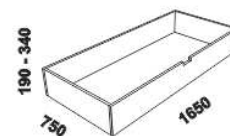

966 / 1066 / 1266 / 1466 / 1666 / 1866 / 2066
 postel SABRINA, čelo 3 – kombi
 90, 100, 120 × 200, 210, 220
 140, 160, 180, 200 × 200, 210, 220

Vzdálenost od podlahy k horní hraně postranice postele je 500 mm, u snížené postele 450 mm a u zvýšené postele 550 nebo 600 mm. Výška postranice postele je 250 mm. Hloubka zapuštění nosných patek pod rošty postele od horní hrany postranice je 138-210 mm. Zadní čelo jednolůžkových postelí (š. 90, 100 a 120 cm) lze vyrobit i bez přesahu – celková šířka zadního čela je potom shodná s celkovou šířkou předního čela. Postele od vnitřní šířky 140 cm jsou osazeny středovou vzpěrou s podpěrou nohou. Nepohledové části nábytku jsou opatřeny základní povrchovou úpravou s jednou vrstvou oleje / laku. Oproti pohledovým plochám se dvěma vrstvami oleje / laku pak mohou vykazovat odlišnou barevnost. Volitelně lze vyrobit nepohledové části i se dvěma vrstvami oleje / laku.

SABRINA – pokračování

Doplňky ATHENA – masivní buk

úložný prostor Max*
80, 90, 100, 120 × 200, 210, 220
140, 160, 180, 200 × 200, 210, 220

* Vnější rozměry úložného prostoru Max jsou z konstrukčních důvodů a pro zachování odvětrávání vždy menší než jsou vnitřní rozměry postele.